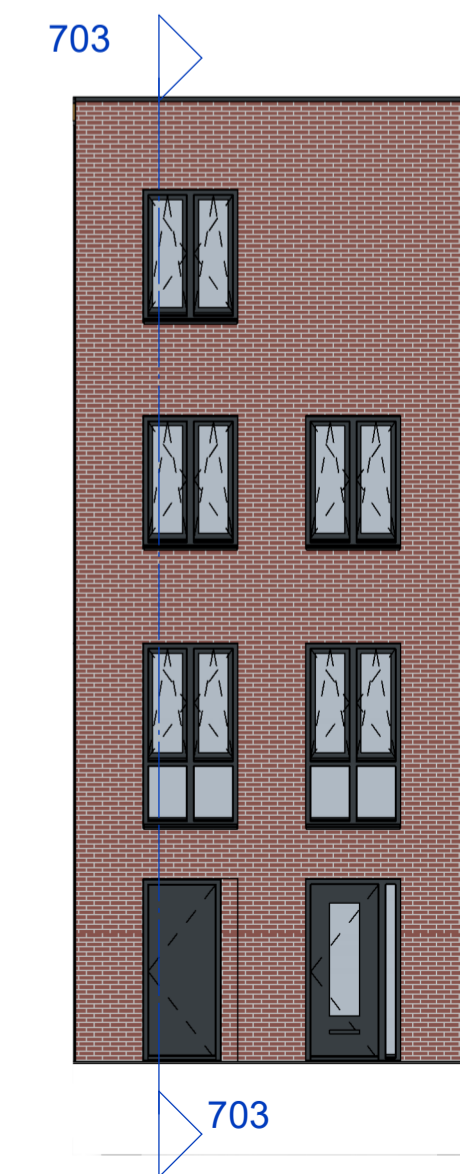

# Bouwnummer 703 - 155m<sup>2</sup> GBO

**begane grond**  
schaal 1 : 50

**1e verdieping**  
schaal 1 : 50

**2e verdieping**  
schaal 1 : 50

**3e verdieping**  
schaal 1 : 50

**doorsnede**  
schaal 1 : 100

**voorgevel**  
schaal 1 : 100

**achtergevel**  
schaal 1 : 100