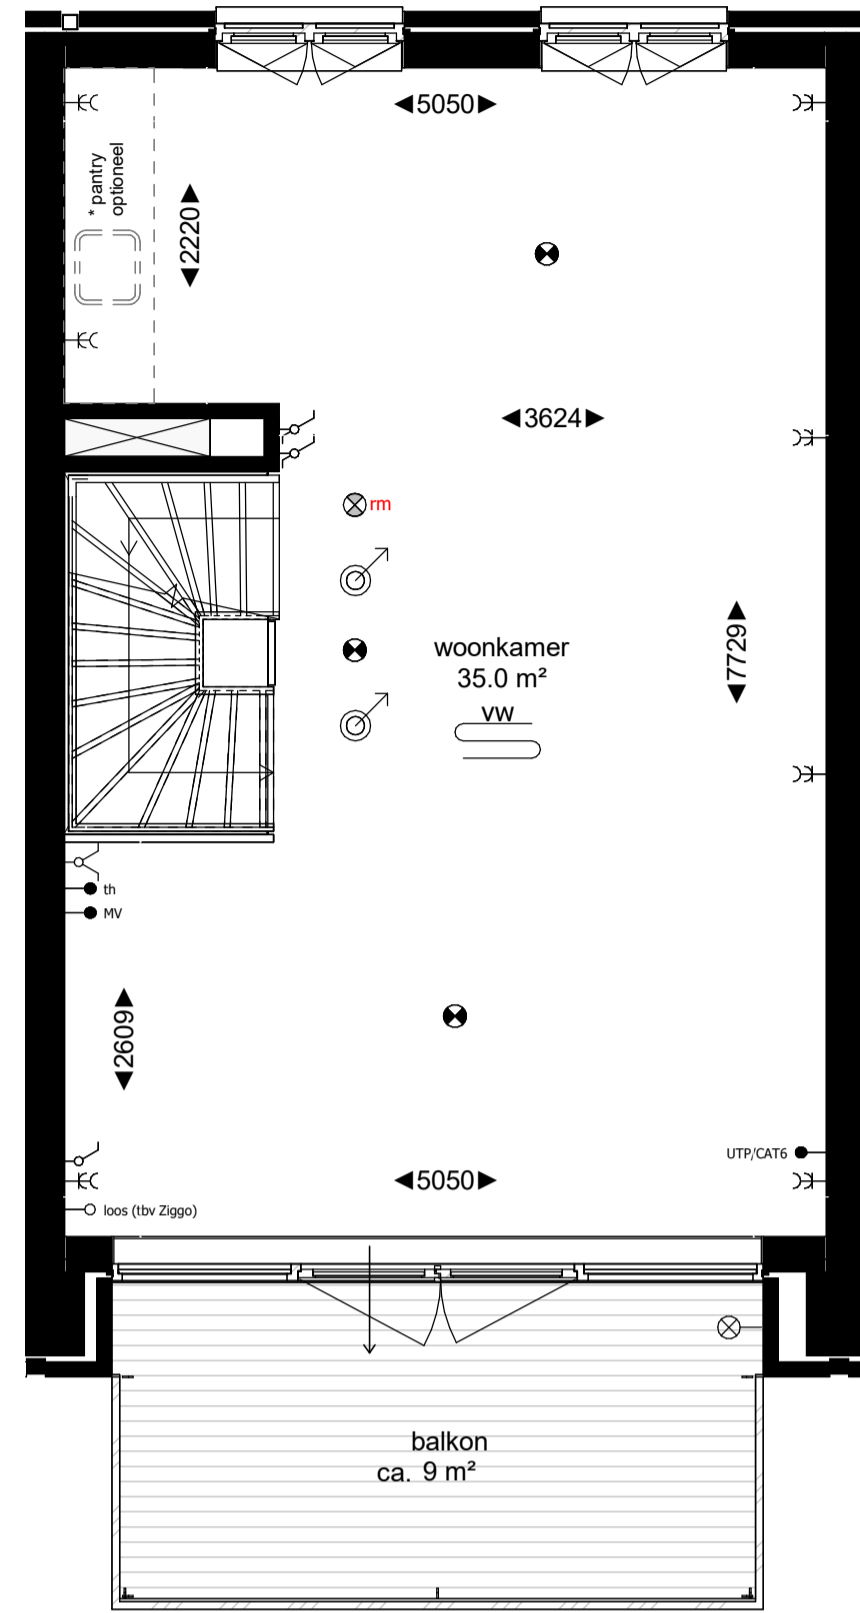

# Bouwnummer 703 - 155m<sup>2</sup> GBO

**begane grond**  
schaal 1 : 50

**1e verdieping**  
schaal 1 : 50

**2e verdieping**  
schaal 1 : 50

**3e verdieping**  
schaal 1 : 50

**doorsnede**  
schaal 1 : 100

**voorgevel**  
schaal 1 : 100

**achtergevel**  
schaal 1 : 100