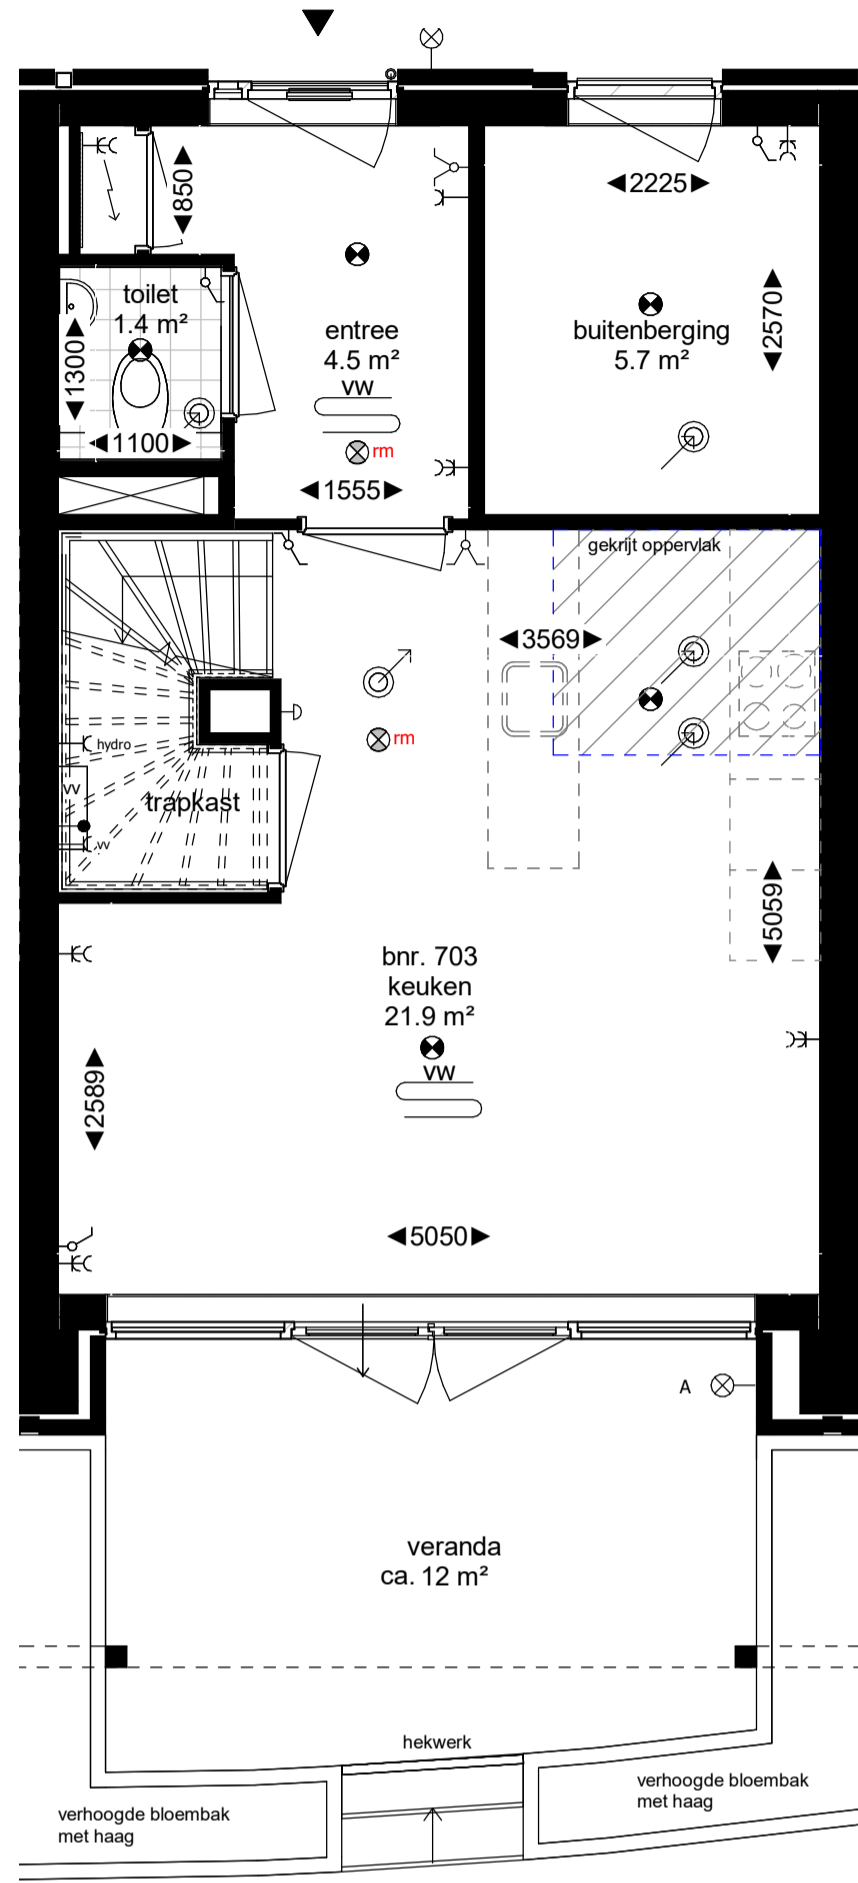

# Bouwnummer 703 - 155m<sup>2</sup> GBO

**begane grond**  
schaal 1 : 50

**1e verdieping**  
schaal 1 : 50

**2e verdieping**  
schaal 1 : 50

**3e verdieping**  
schaal 1 : 50

**doorsnede**  
schaal 1 : 100

**voorgevel**  
schaal 1 : 100

**achtergevel**  
schaal 1 : 100