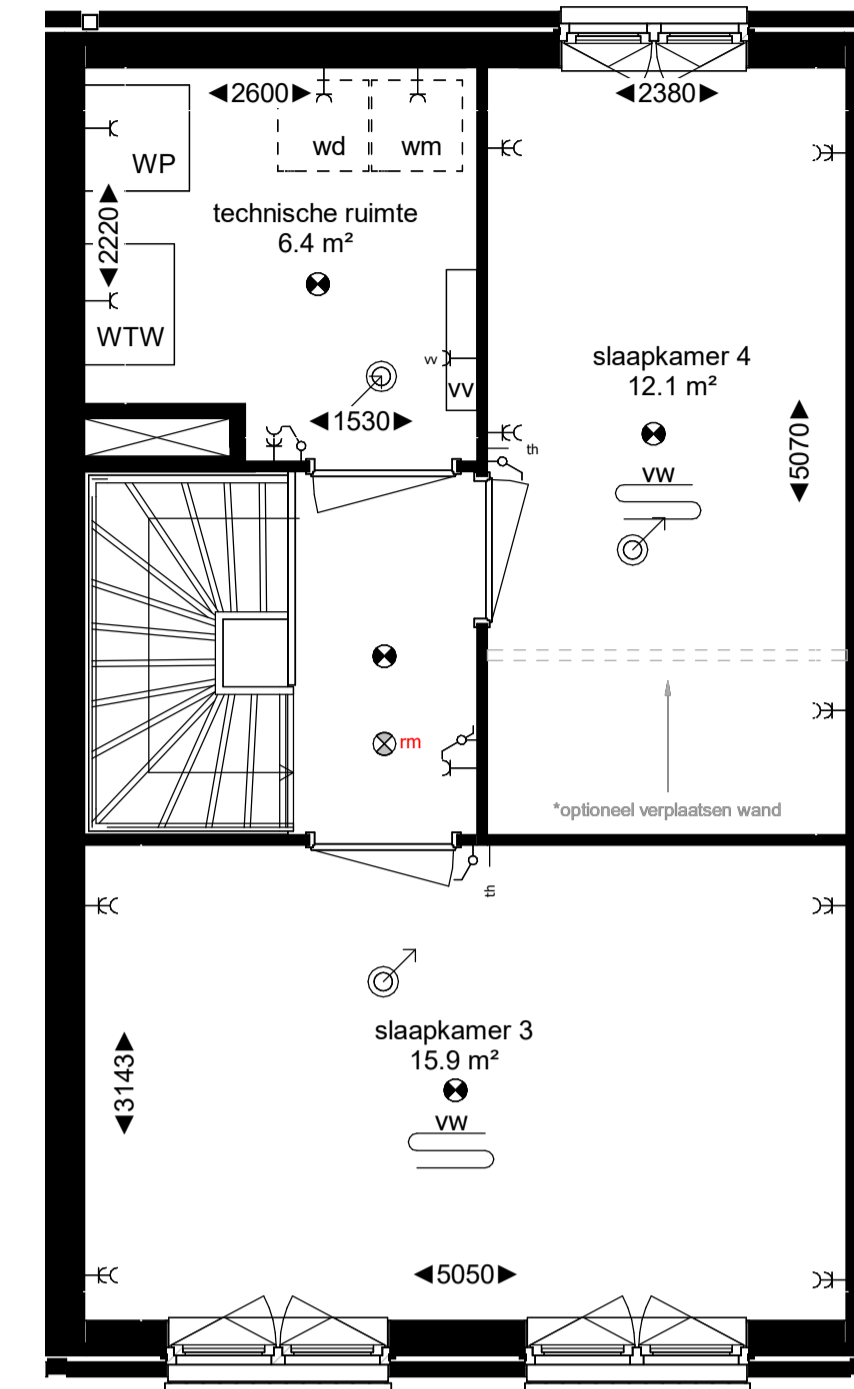

# Bouwnummer 703 - 155m<sup>2</sup> GBO

**begane grond**  
schaal 1 : 50

**1e verdieping**  
schaal 1 : 50

**2e verdieping**  
schaal 1 : 50

**3e verdieping**  
schaal 1 : 50

**doorsnede**  
schaal 1 : 100

**voorgevel**  
schaal 1 : 100

**achtergevel**  
schaal 1 : 100