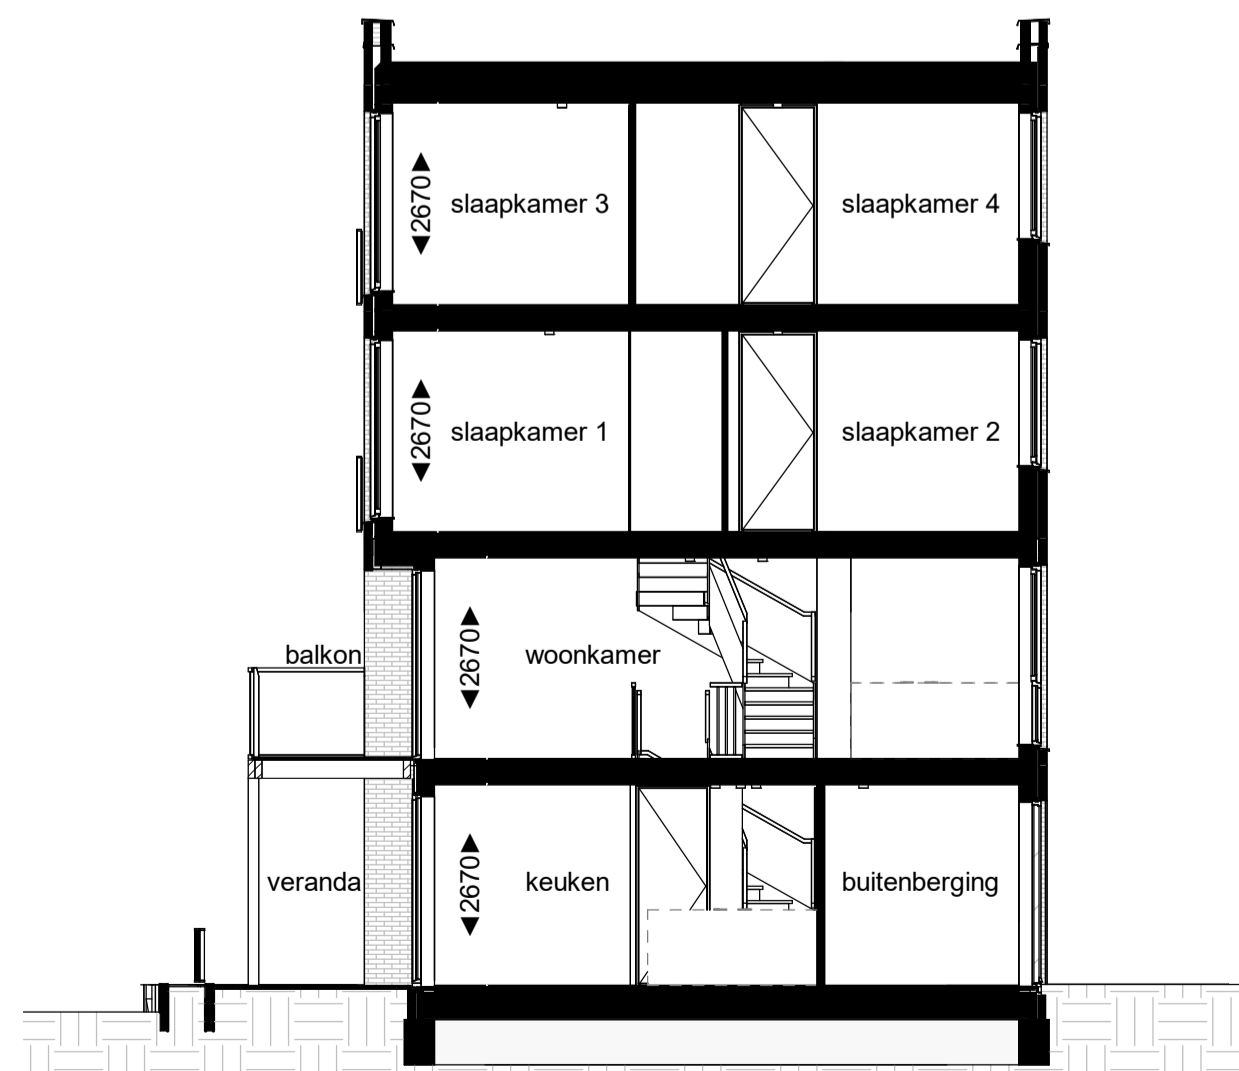

# Bouwnummer 703 - 155m<sup>2</sup> GBO

**begane grond**  
schaal 1 : 50

**1e verdieping**  
schaal 1 : 50

**2e verdieping**  
schaal 1 : 50

**3e verdieping**  
schaal 1 : 50

**doorsnede**  
schaal 1 : 100

**voorgevel**  
schaal 1 : 100

**achtergevel**  
schaal 1 : 100