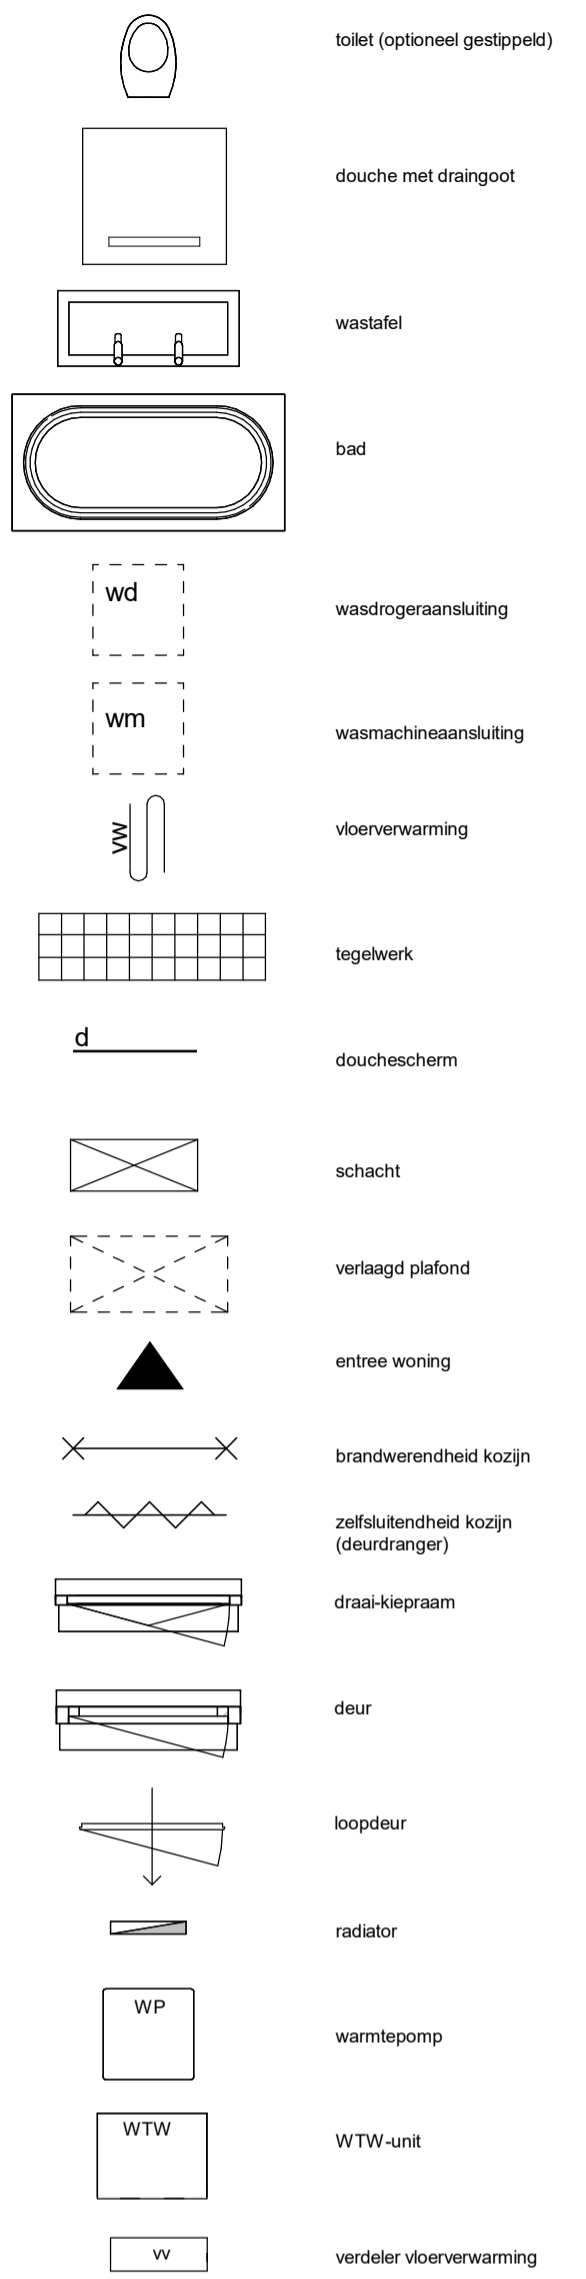

Renvooi

Plattegrond