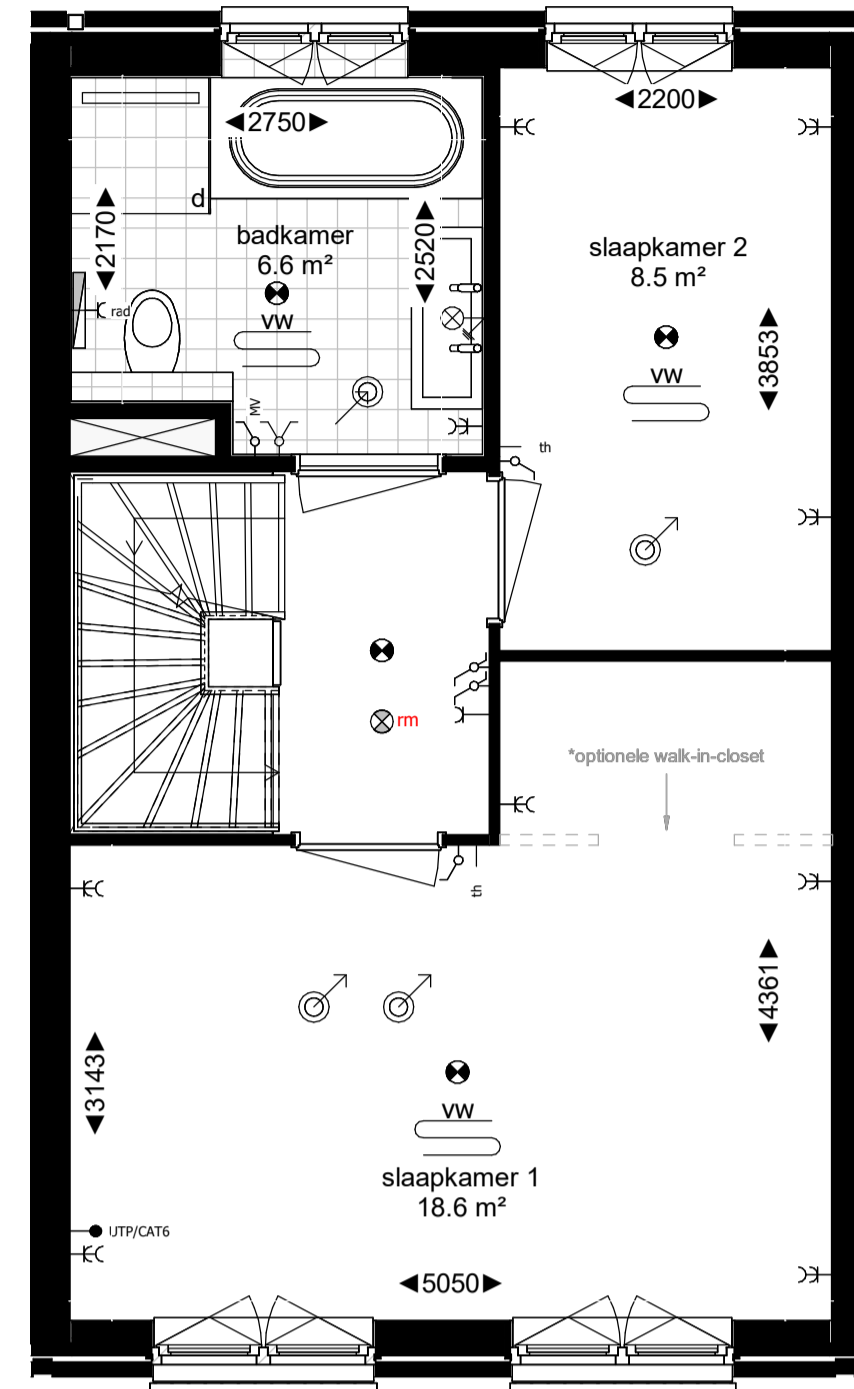

# Bouwnummer 703 - 155m<sup>2</sup> GBO

**begane grond**  
schaal 1 : 50

**1e verdieping**  
schaal 1 : 50

**2e verdieping**  
schaal 1 : 50

**3e verdieping**  
schaal 1 : 50

**doorsnede**  
schaal 1 : 100

**voorgevel**  
schaal 1 : 100

**achtergevel**  
schaal 1 : 100