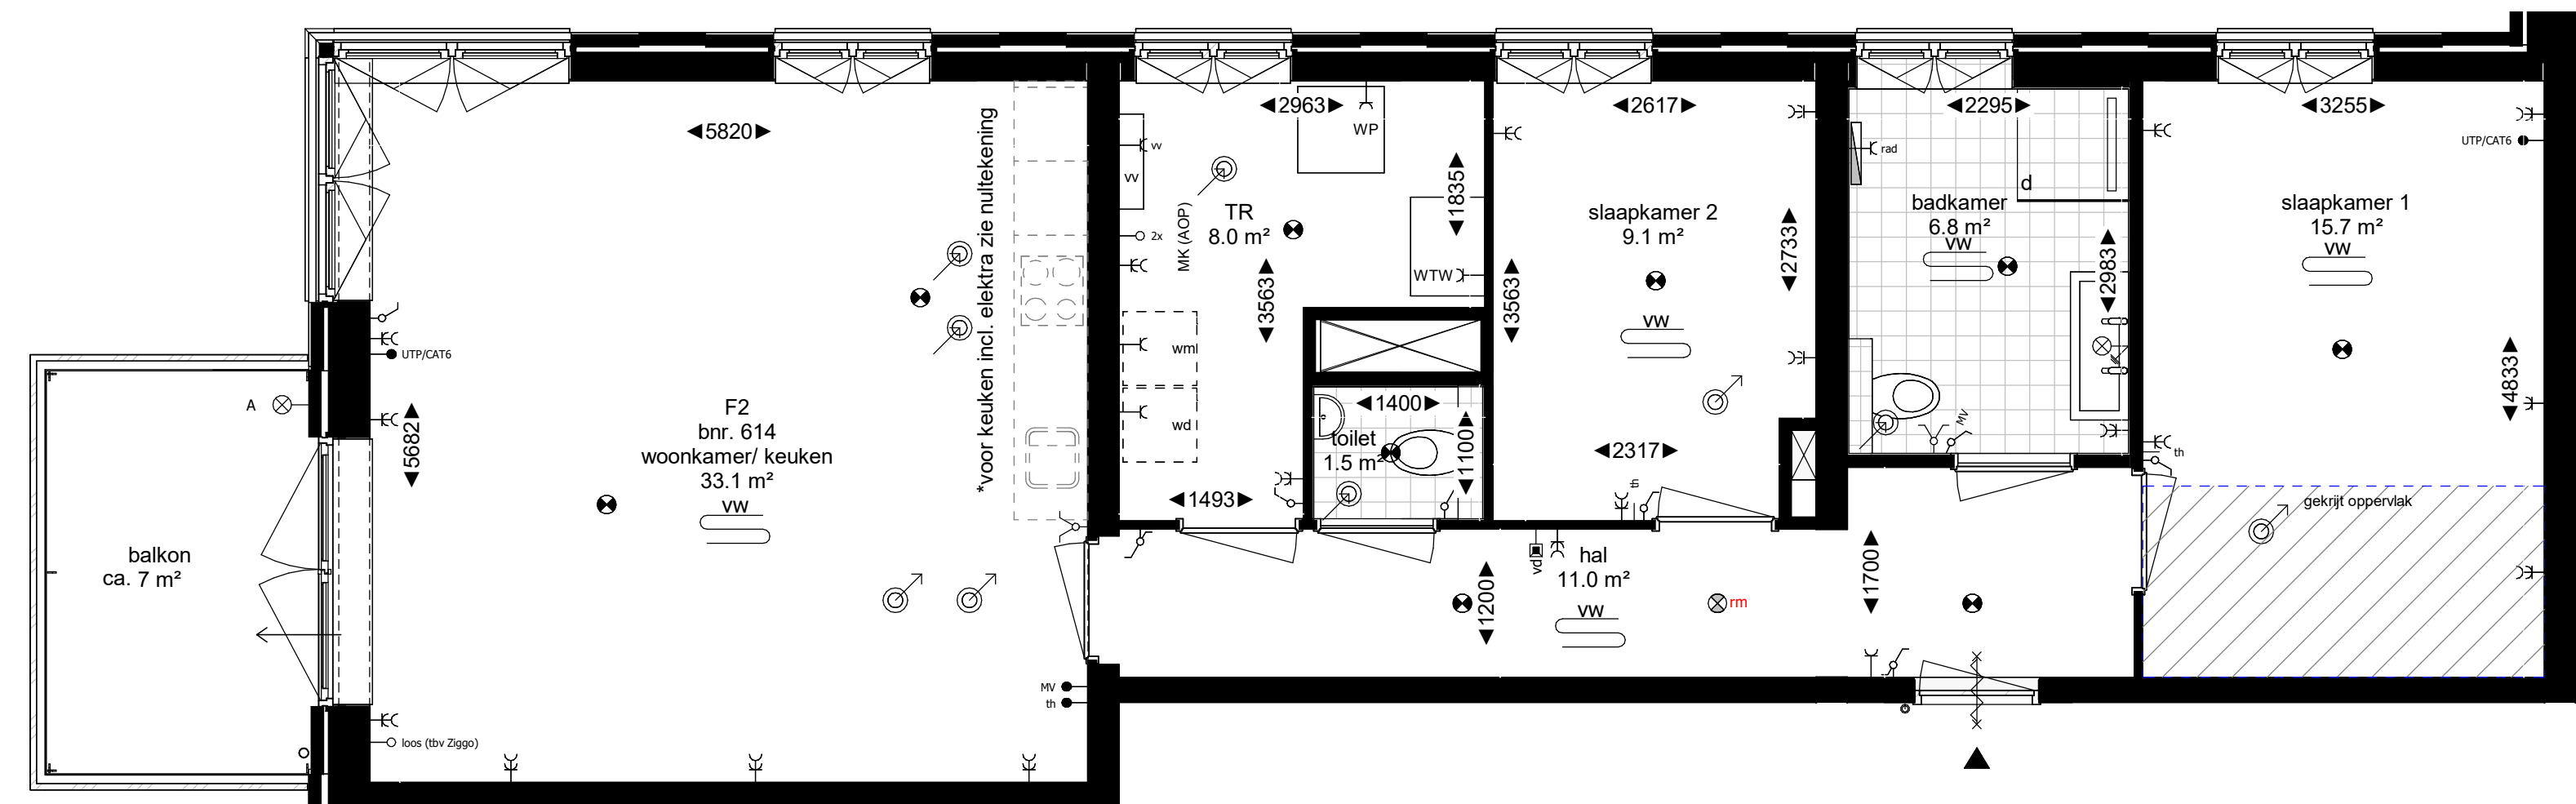

Bouwnummer 614 - 87m² GBO

3e verdieping

schaal 1 : 50

Maten in millimeters.
Maten zijn 'circa' maten.

3e verdieping

schaal 1 : 200

Renvooi

Plattegrond

-  toilet (optioneel gestippeld)
-  douche met dringoot
-  wastafel
-  bad (optioneel)
-  wasdrogeraansluiting
-  wasmachinaansluiting
-  vloerverwarming
-  tegelwerk
-  douchescherm
-  schacht
-  verlaagd plafond
-  entree woning
-  brandwerendheidskozijn
-  zelfsluitendheidskozijn (deurdranger)
-  draai-kepraam
-  deur
-  loopdeur
-  radiator
-  warmtepomp
-  WTW-unit
-  verdelers vloerverwarming