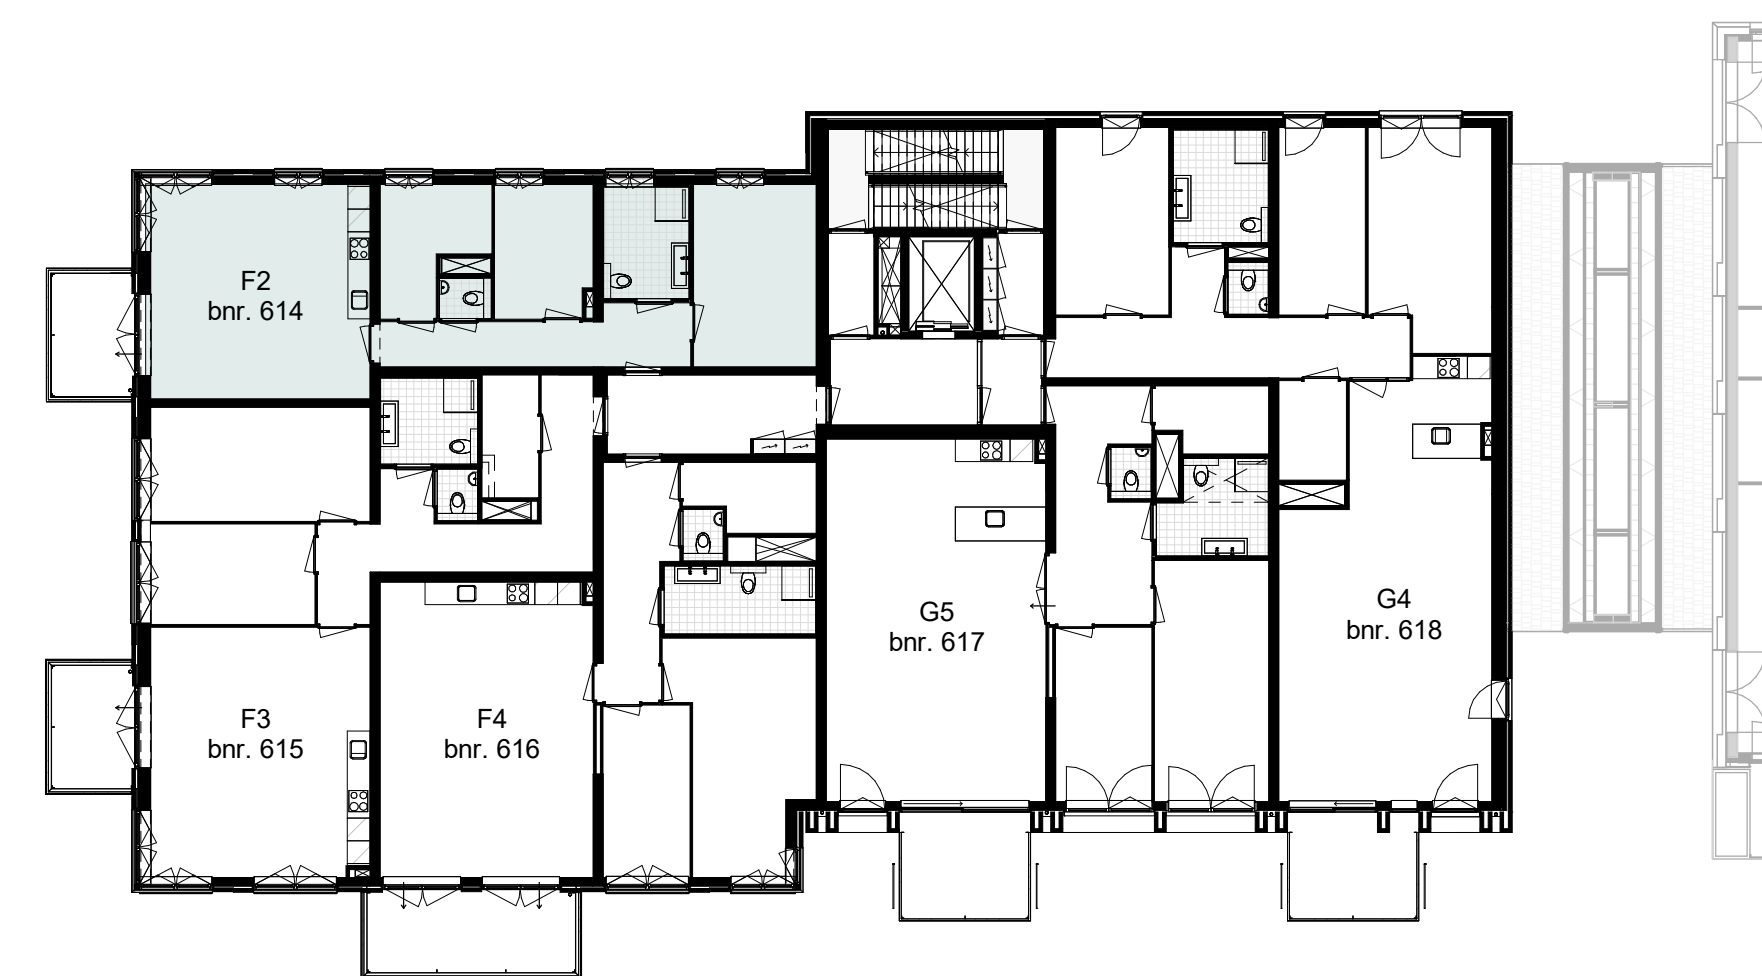

Bouwnummer 614 - 87m² GBO

3e verdieping

schaal 1 : 50

Maten in millimeters.
Maten zijn 'circa' maten.

3e verdieping

schaal 1 : 200

Renvooi

Plattegrond

-  toilet (optioneel gestippeld)
-  douche met dringoot
-  wastafel
-  bad (optioneel)
-  wasdrogeraansluiting
-  wasmachinaansluiting
-  vloerverwarming
-  tegelwerk
-  douchescherm
-  schacht
-  verlaagd plafond
-  entree woning
-  brandwerendheidskozijn
-  zelfsluitendheidskozijn (deurdranger)
-  draai-kepraam
-  deur
-  loopdeur
-  radiator
-  warmtepomp
-  WTW-unit
-  verdelers vloerverwarming