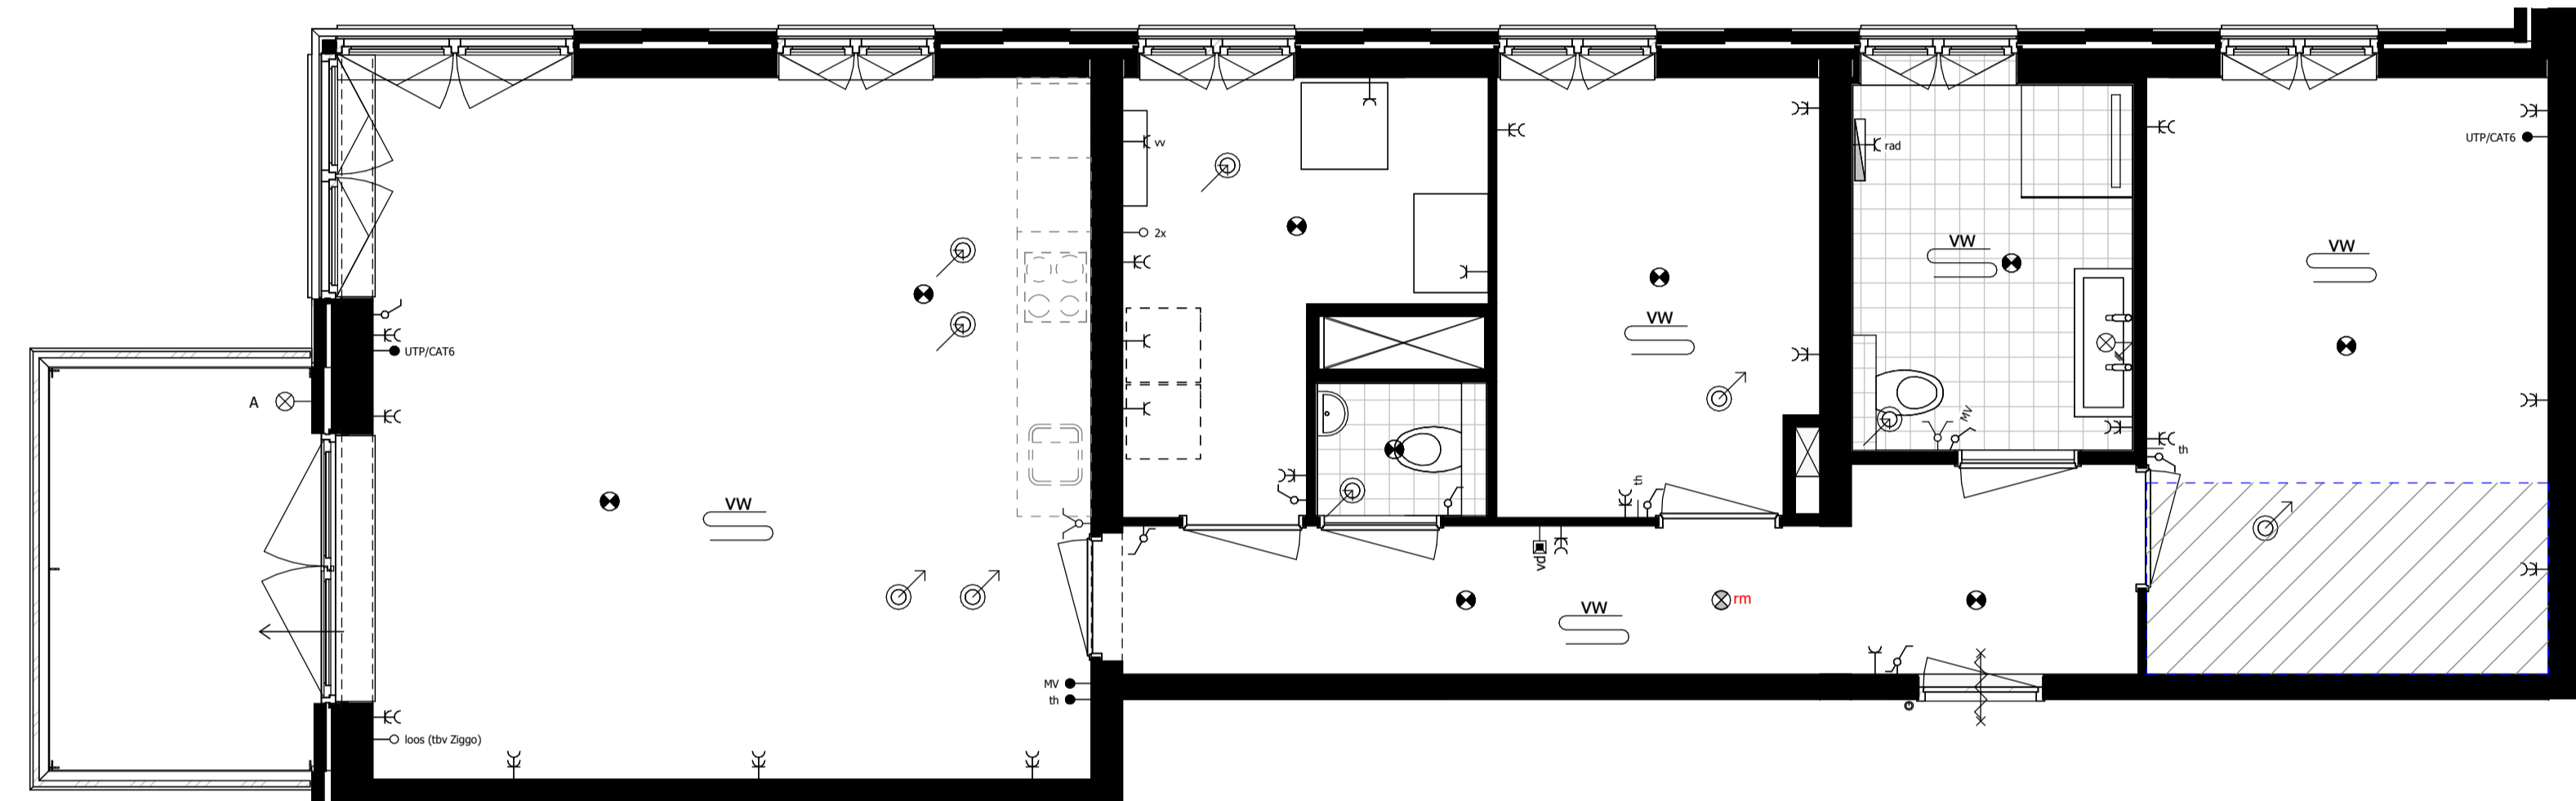

Bouwnummer 624 - 87,3m² GBO

5e verdieping

schaal 1 : 50

Maten in millimeters.
Maten zijn 'circa' maten.

5e verdieping

schaal 1 : 200

Renvooi

Plattegrond

-  toilet (optioneel gestoptekt)
-  douche met draingoot
-  wastafel
-  bad (optioneel)
-  wasdrogeraansluiting
-  wasmachinaansluiting
-  vloerverwarming
-  tegelwerk
-  douchescherm
-  schacht
-  verlaagd plafond
-  entree woning
-  brandwerendheid kozijn
-  zelfsluitendheid kozijn (deurdranger)
-  draai-kiepraam
-  deur
-  loopdeur
-  radiator
-  warmtepomp
-  WTW-unit
-  verdeeler vloerverwarming