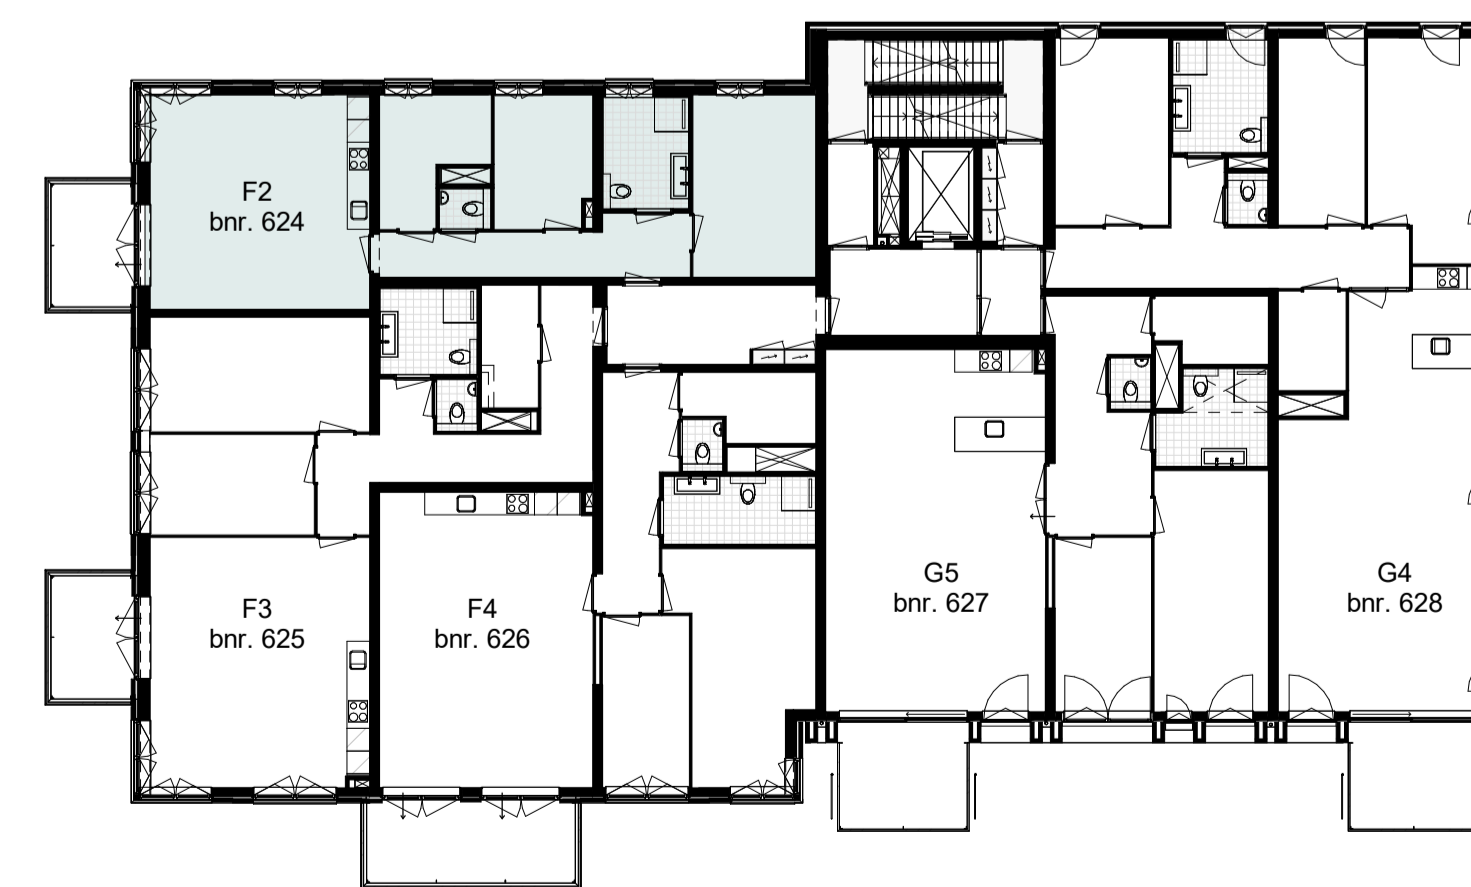

Bouwnummer 624 - 87,3m² GBO

5e verdieping

schaal 1 : 50

Maten in millimeters.
Maten zijn 'circa' maten.

5e verdieping

schaal 1 : 200

Renvooi

Plattegrond

-  toilet (optioneel gestoptekt)
-  douche met draingoot
-  wastafel
-  bad (optioneel)
-  wasdrogeraansluiting
-  wasmachinaansluiting
-  vloerverwarming
-  tegelwerk
-  douchescherm
-  schacht
-  verlaagd plafond
-  entree woning
-  brandwerendheid kozijn
-  zelfsluitendheid kozijn (deurdranger)
-  draai-kiepraam
-  deur
-  loopdeur
-  radiator
-  warmtepomp
-  WTW-unit
-  verdeeler vloerverwarming