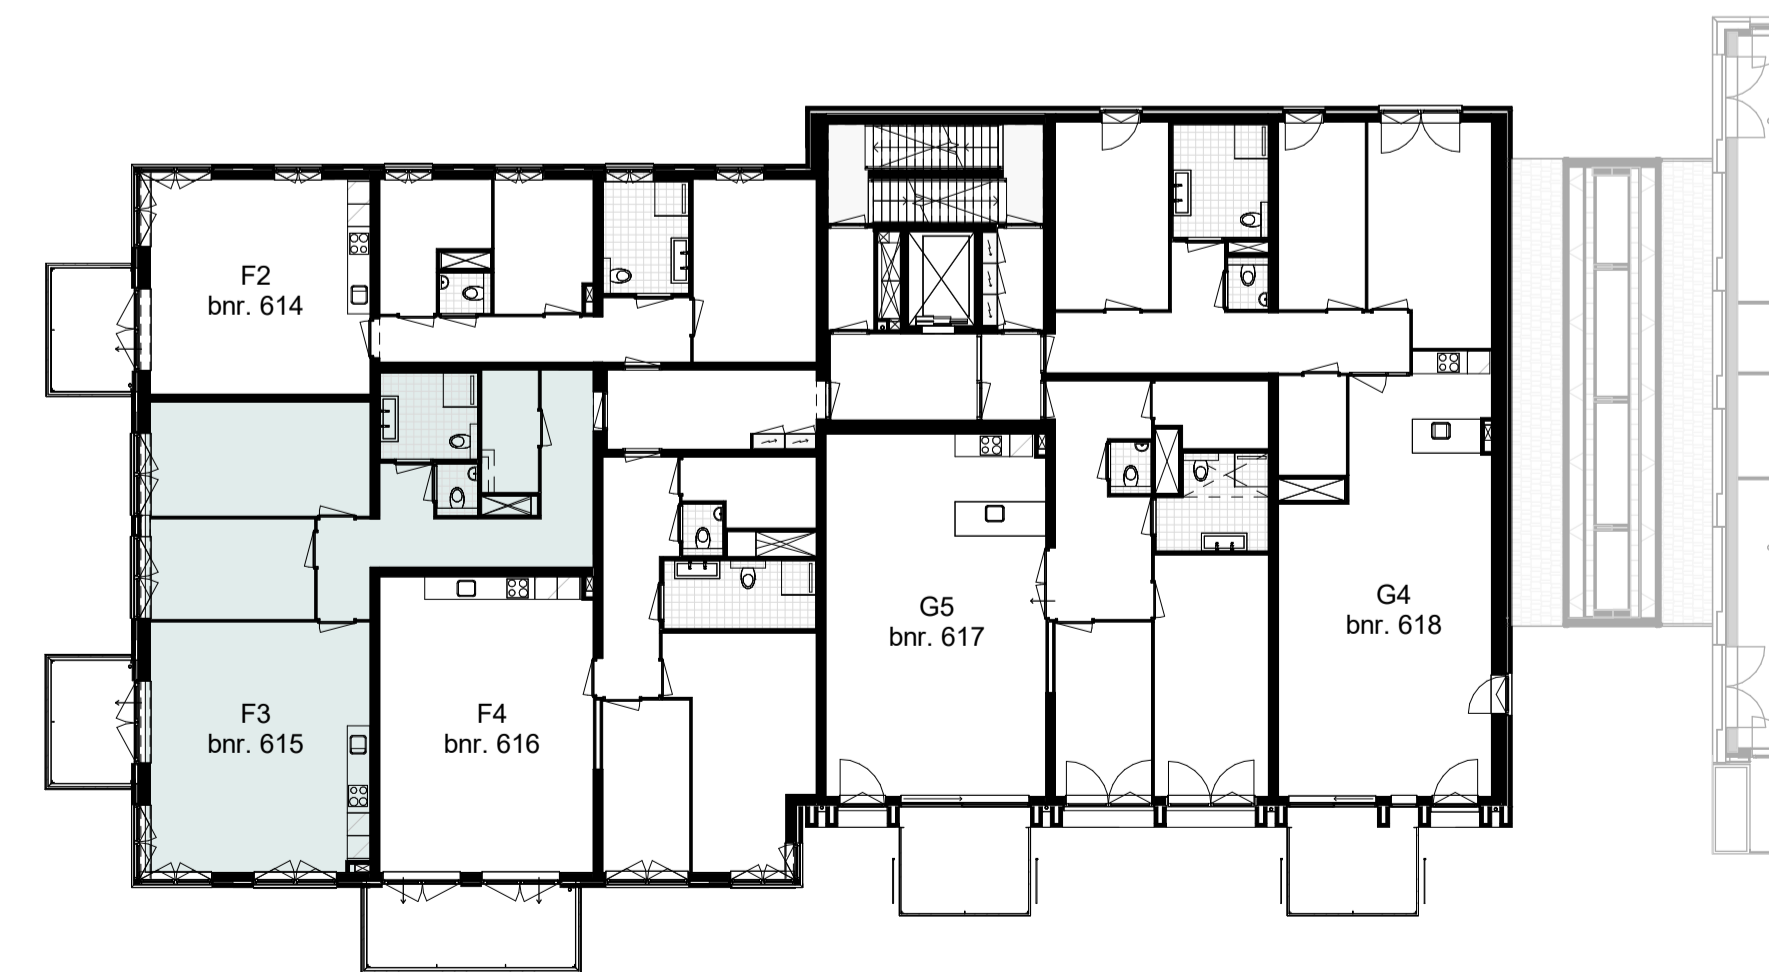

# Bouwnummer 615 - 101m<sup>2</sup> GBO

**3e verdieping**  
schaal 1 : 50

Maten in millimeters.  
Maten zijn 'circa' maten.

**3e verdieping**  
schaal 1 : 200

### Plattegrond

-  toilet (optioneel gestippeld)
-  douche met draingoot
-  wastafel
-  bad (optioneel)
-  wasdrogeraansluiting
-  wasmachinaansluiting
-  vloerverwarming
-  tegelwerk
-  douchescherm
-  schacht
-  verlaagd plafond
-  entree woning
-  brandwerendheid kozijn
-  zelfsluitendheid kozijn (deurdranger)
-  draai-kliepraam
-  deur
-  loopdeur
-  radiator
-  warmtepomp
-  WTW-unit
-  verdeeler vloerverwarming