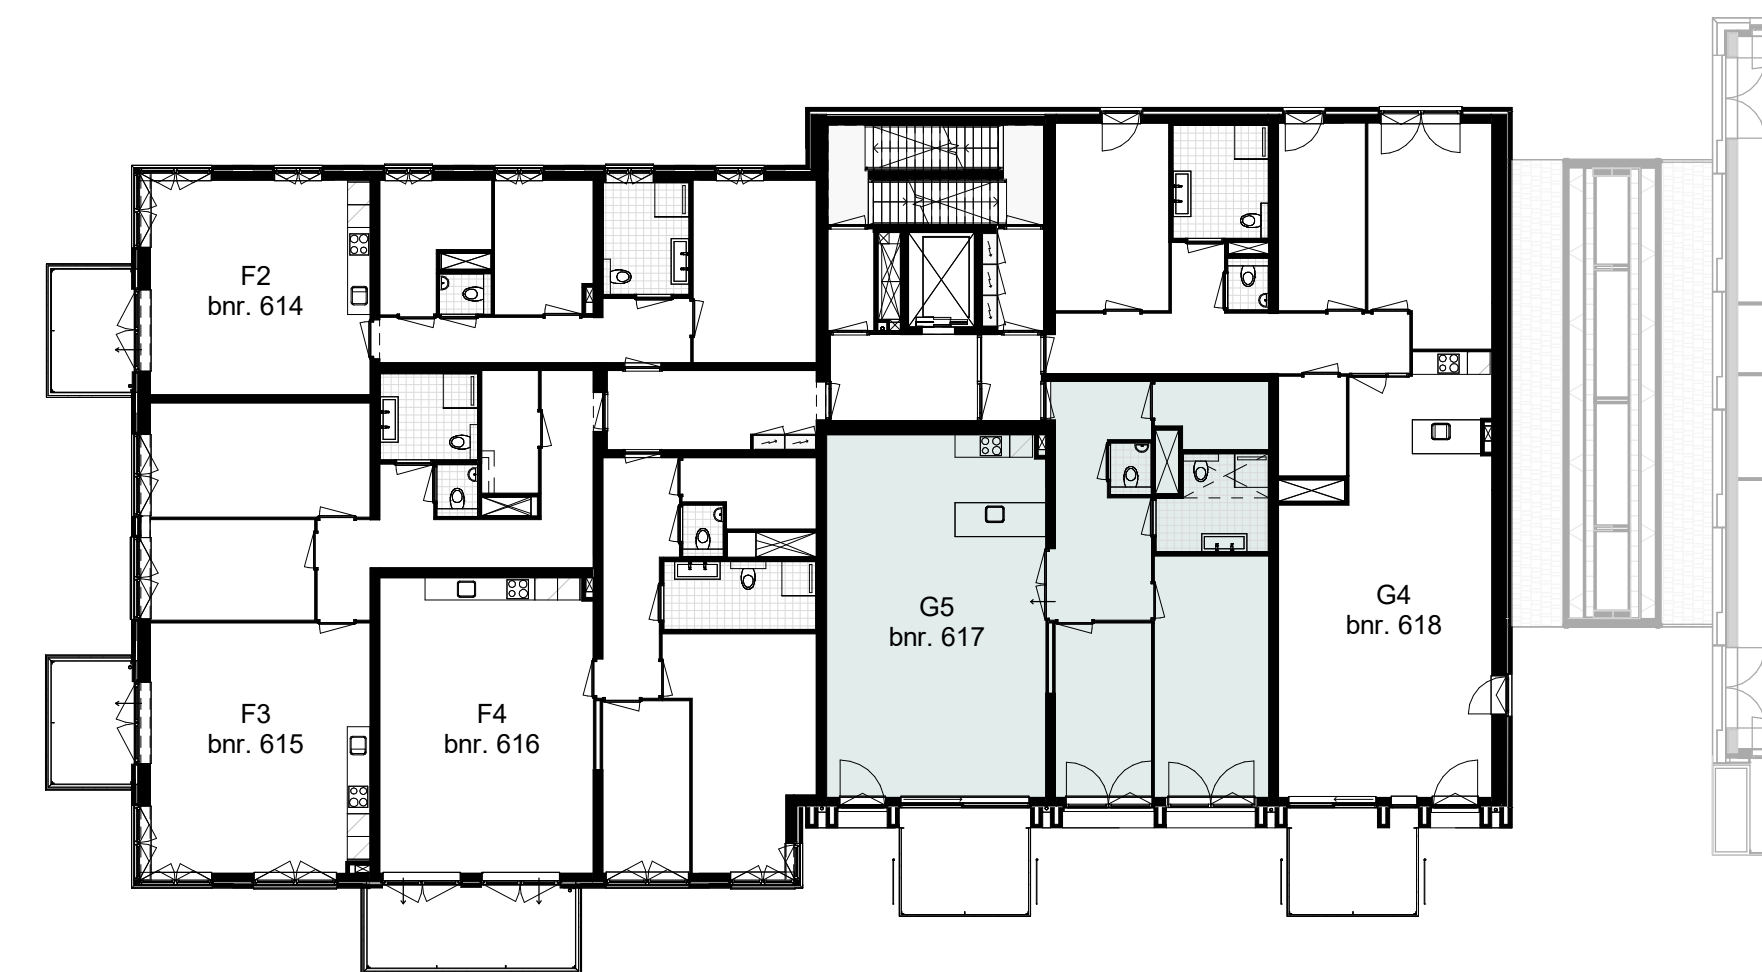

Bouwnummer 617 - 117m² GBO

3e verdieping
schaal 1 : 50

Maten in millimeters.
Maten zijn 'circa' maten.

3e verdieping
schaal 1 : 200

Renvooi

Plattegrond

-  toilet (optioneel gestippeld)
-  douche met draingoot
-  wastafel
-  bad (optioneel)
-  wasdrogeraansluiting
-  wasmachinaansluiting
-  vloerverwarming
-  tegelwerk
-  douchescherm
-  schacht
-  verlaagd plafond
-  entree woning
-  brandwerendheid kozijn
-  zelfsluitendheid kozijn (deurdranger)
-  draai-kiepraam
-  deur
-  loopdeur
-  radiator
-  warmtepomp
-  WTW-unit
-  verdeker vloerverwarming

Elektra

-  rookmelder
-  bel
-  dubbele schakelaar
-  enkele schakelaar
-  wisselschakelaar
-  videfoon
-  thermostaat
-  draadloze thermostaat
-  mechanische ventilatie
-  aansluitpunt vloerverwarming
-  overnamepunt meterkast
-  leiding loos
-  leiding bedraad (niet algemeen)
-  centraal aansluitpunt
-  lichtpunt plafond
-  lichtpunt wand
-  lichtpunt wand met armatuur
-  enkele wandcontactdoos
-  dubbele wandcontactdoos
-  afzuigpunt mechanische ventilatie (indicatief)
-  aansluitpunt mechanische ventilatie (indicatief)