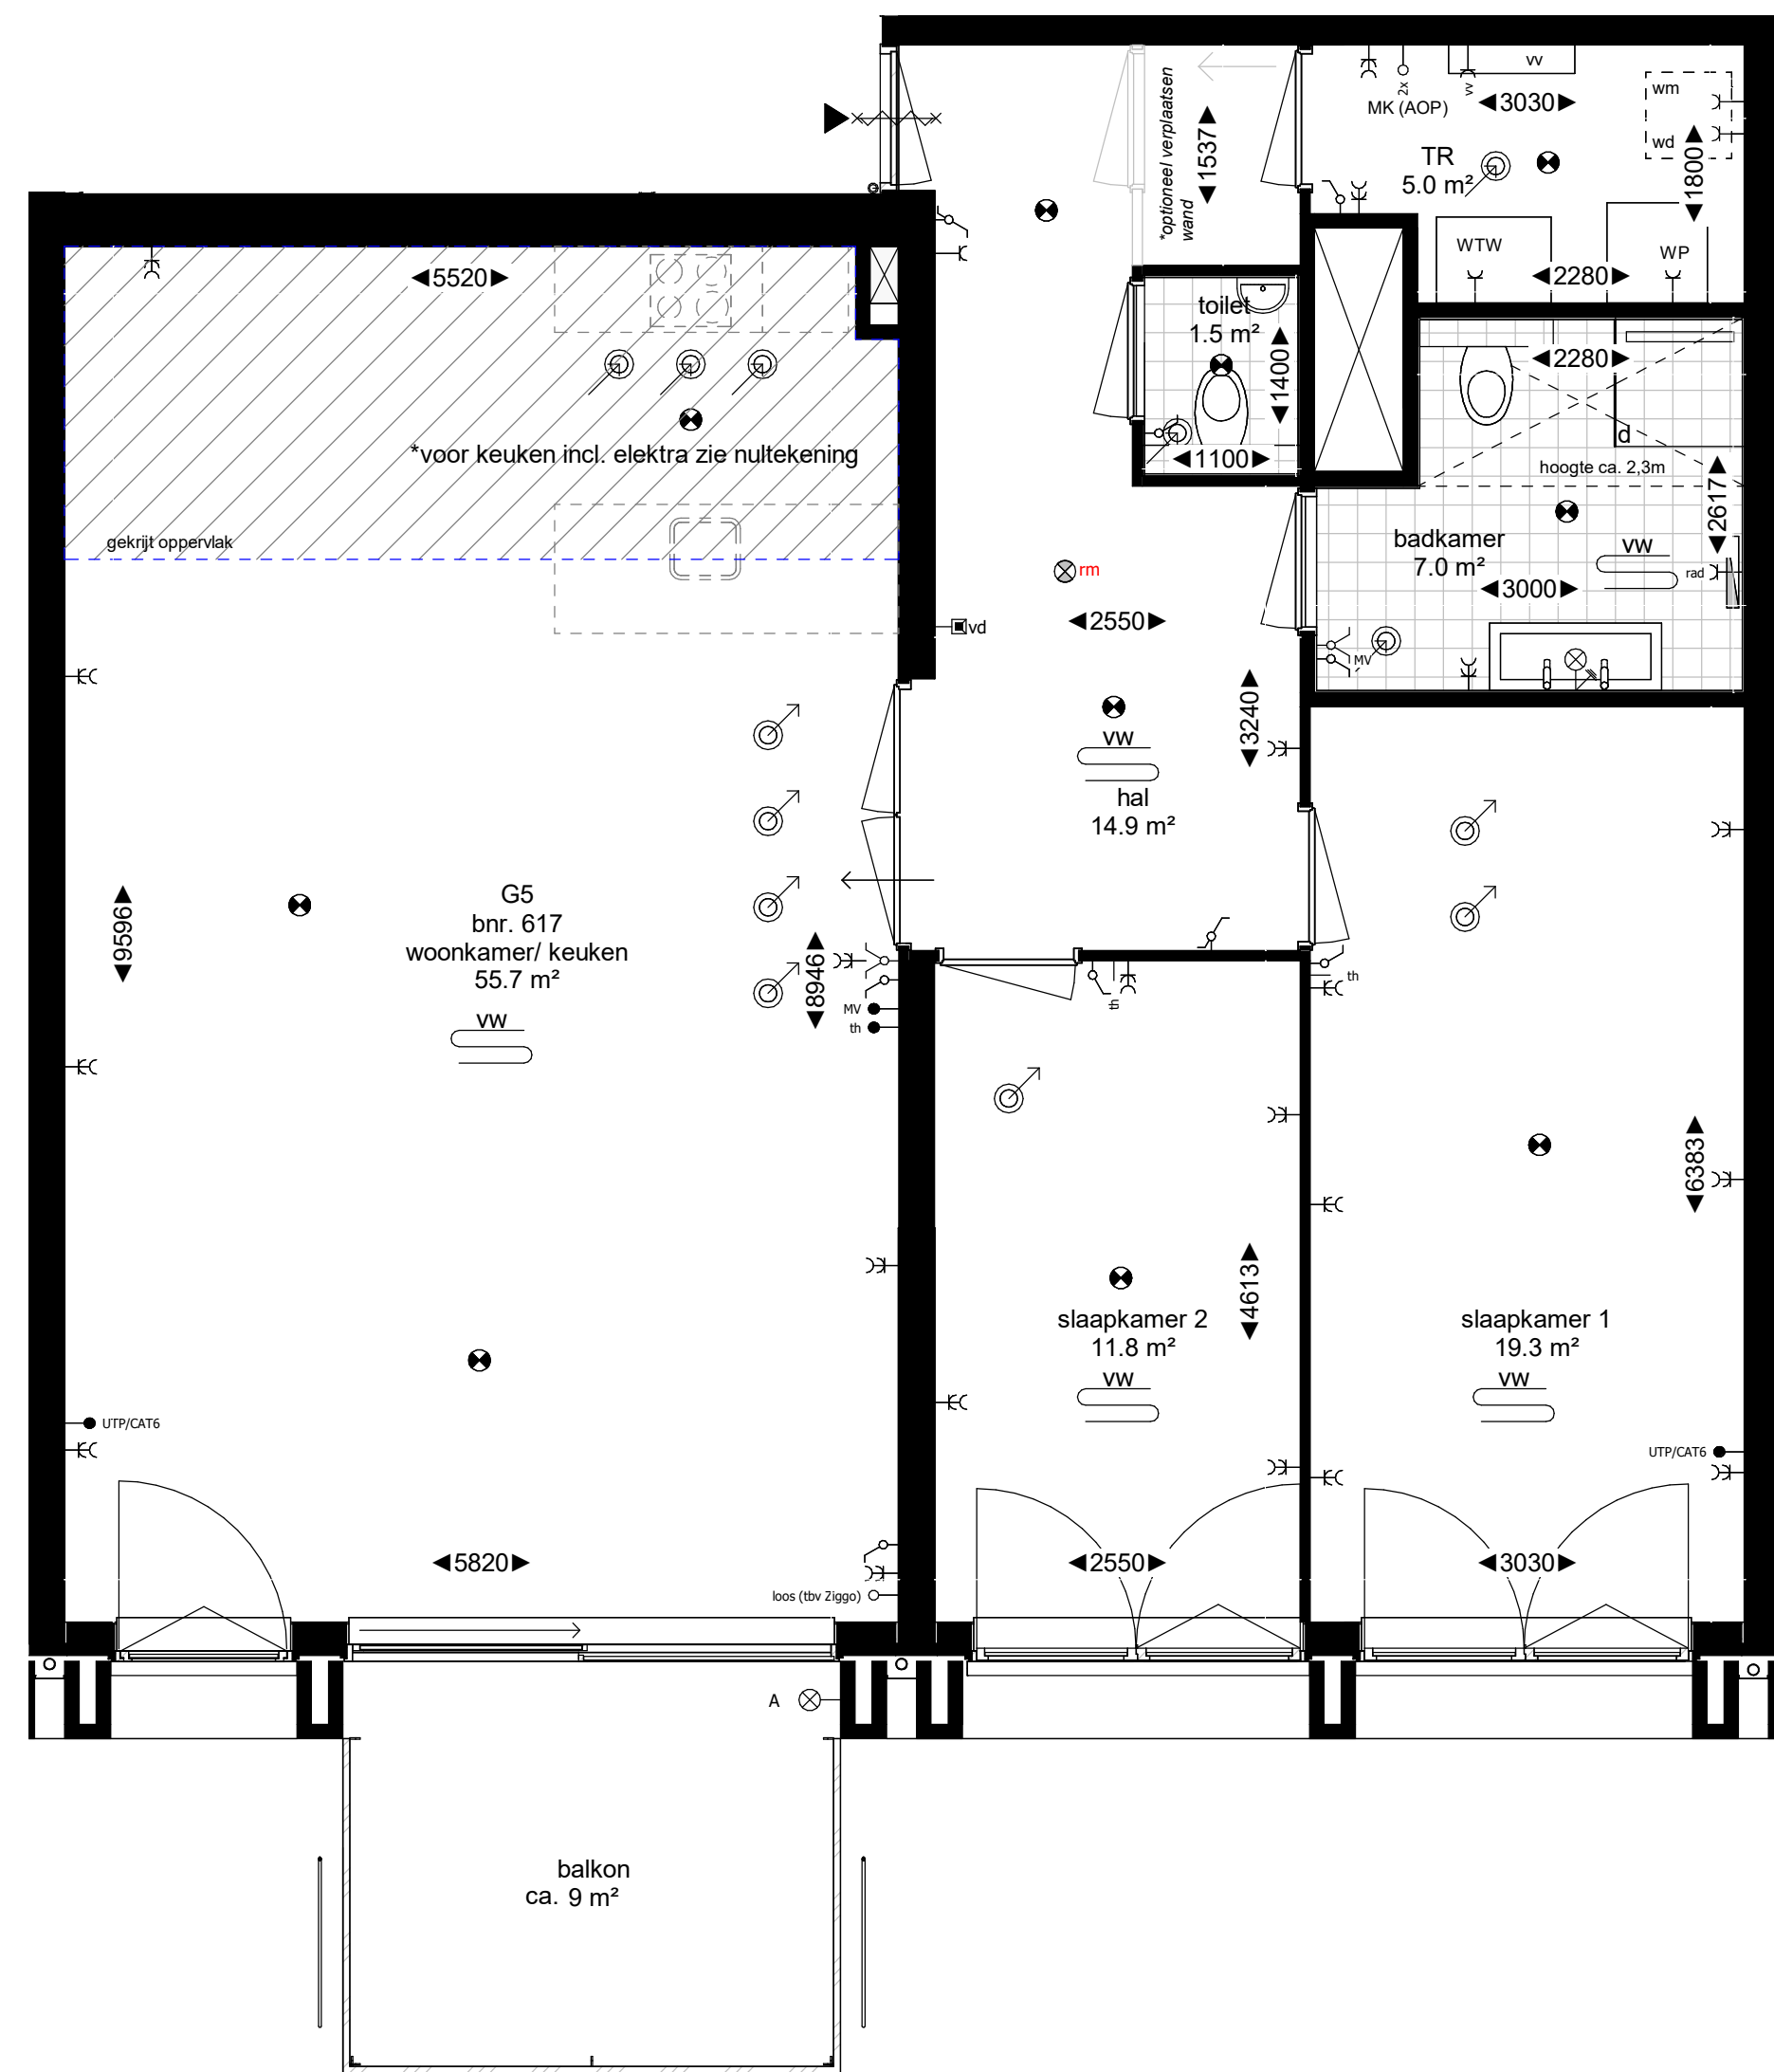

Bouwnummer 617 - 117m² GBO

3e verdieping
schaal 1 : 50

Maten in millimeters.
Maten zijn 'circa' maten.

3e verdieping
schaal 1 : 200

Renvooi

Plattegrond

-  toilet (optioneel gestippeld)
-  douche met draingoot
-  wastafel
-  bad (optioneel)
-  wasdrogeraansluiting
-  wasmachinaansluiting
-  vloerverwarming
-  tegelwerk
-  douchescherm
-  schacht
-  verlaagd plafond
-  entree woning
-  brandwerendheid kozijn
-  zelfsluitendheid kozijn (deurdranger)
-  draai-kiepraam
-  deur
-  loopdeur
-  radiator
-  warmtepomp
-  WTW-unit
-  verdeker vloerverwarming

Elektra

-  rookmelder
-  bel
-  dubbele schakelaar
-  enkele schakelaar
-  wisselschakelaar
-  videfoon
-  thermostaat
-  draadloze thermostaat
-  mechanische ventilatie
-  aansluitpunt vloerverwarming
-  overnamepunt meterkast
-  leiding loos
-  leiding bedraad (niet algemeen)
-  centraal aansluitpunt
-  lichtpunt plafond
-  lichtpunt wand
-  lichtpunt wand met armatuur
-  enkele wandcontactdoos
-  dubbele wandcontactdoos
-  afzuigpunt mechanische ventilatie (indicatief)
-  aansluitpunt mechanische ventilatie (indicatief)