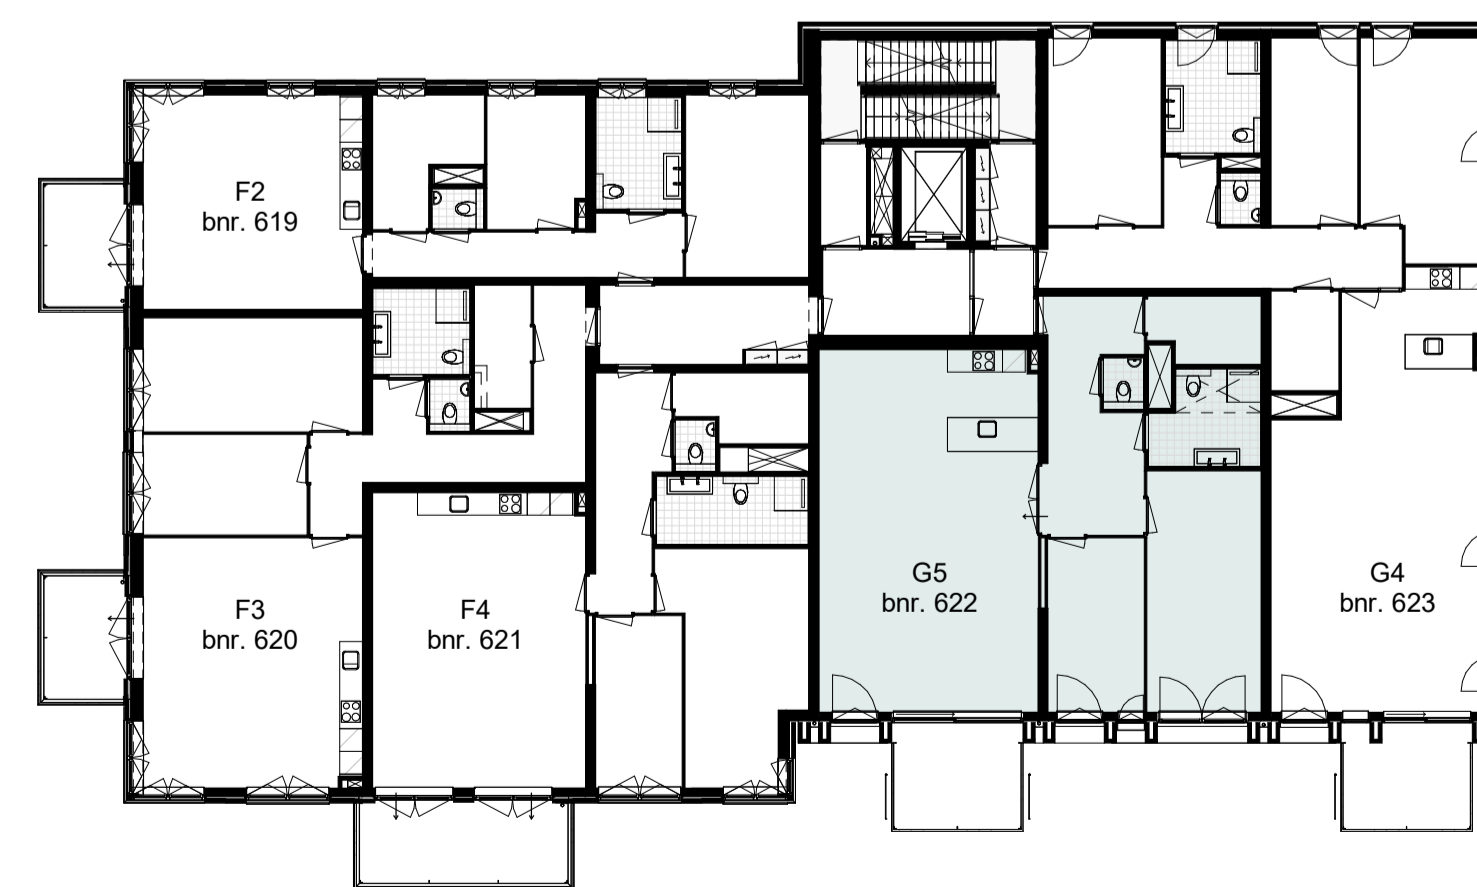

Bouwnummer 622 - 117m² GBO

4e verdieping
schaal 1 : 50

Maten in millimeters.
Maten zijn 'circa' maten.

4e verdieping
schaal 1 : 200

Renvooi

Plattegrond

-  toilet (optioneel gestoptekt)
-  douche met draingoot
-  wastafel
-  bad (optioneel)
-  wasdrogeraansluiting
-  wasmachinaansluiting
-  vloerverwarming
-  tegelwerk
-  douchescherm
-  schacht
-  verlaagd plafond
-  entree woning
-  brandwerendheid kozijn
-  zelfsluitendheid kozijn (deurdranger)
-  draai-kiepraam
-  deur
-  loopdeur
-  radiator
-  warmtepomp
-  WTW-unit
-  verdeeler vloerverwarming

Elektra

-  rookmelder
-  bel
-  dubbele schakelaar
-  enkele schakelaar
-  wisselschakelaar
-  videfoon
-  thermostaat
-  draadloze thermostaat
-  mechanische ventilatie
-  aansluitpunt vloerverwarming
-  overnamepunt meterkast
-  leiding loos
-  leiding bedraad (niet afgegrensd)
-  centraal aardpunt
-  lichtpunt plafond
-  lichtpunt wand
-  lichtpunt wand met armatuur
-  enkele wandcontactdoos
- dubbele wandcontactdoos
- afzuigpunt
- aanvoerpunt mechanische ventilatie (indicatief)
- aansluitpunt mechanische ventilatie (indicatief)