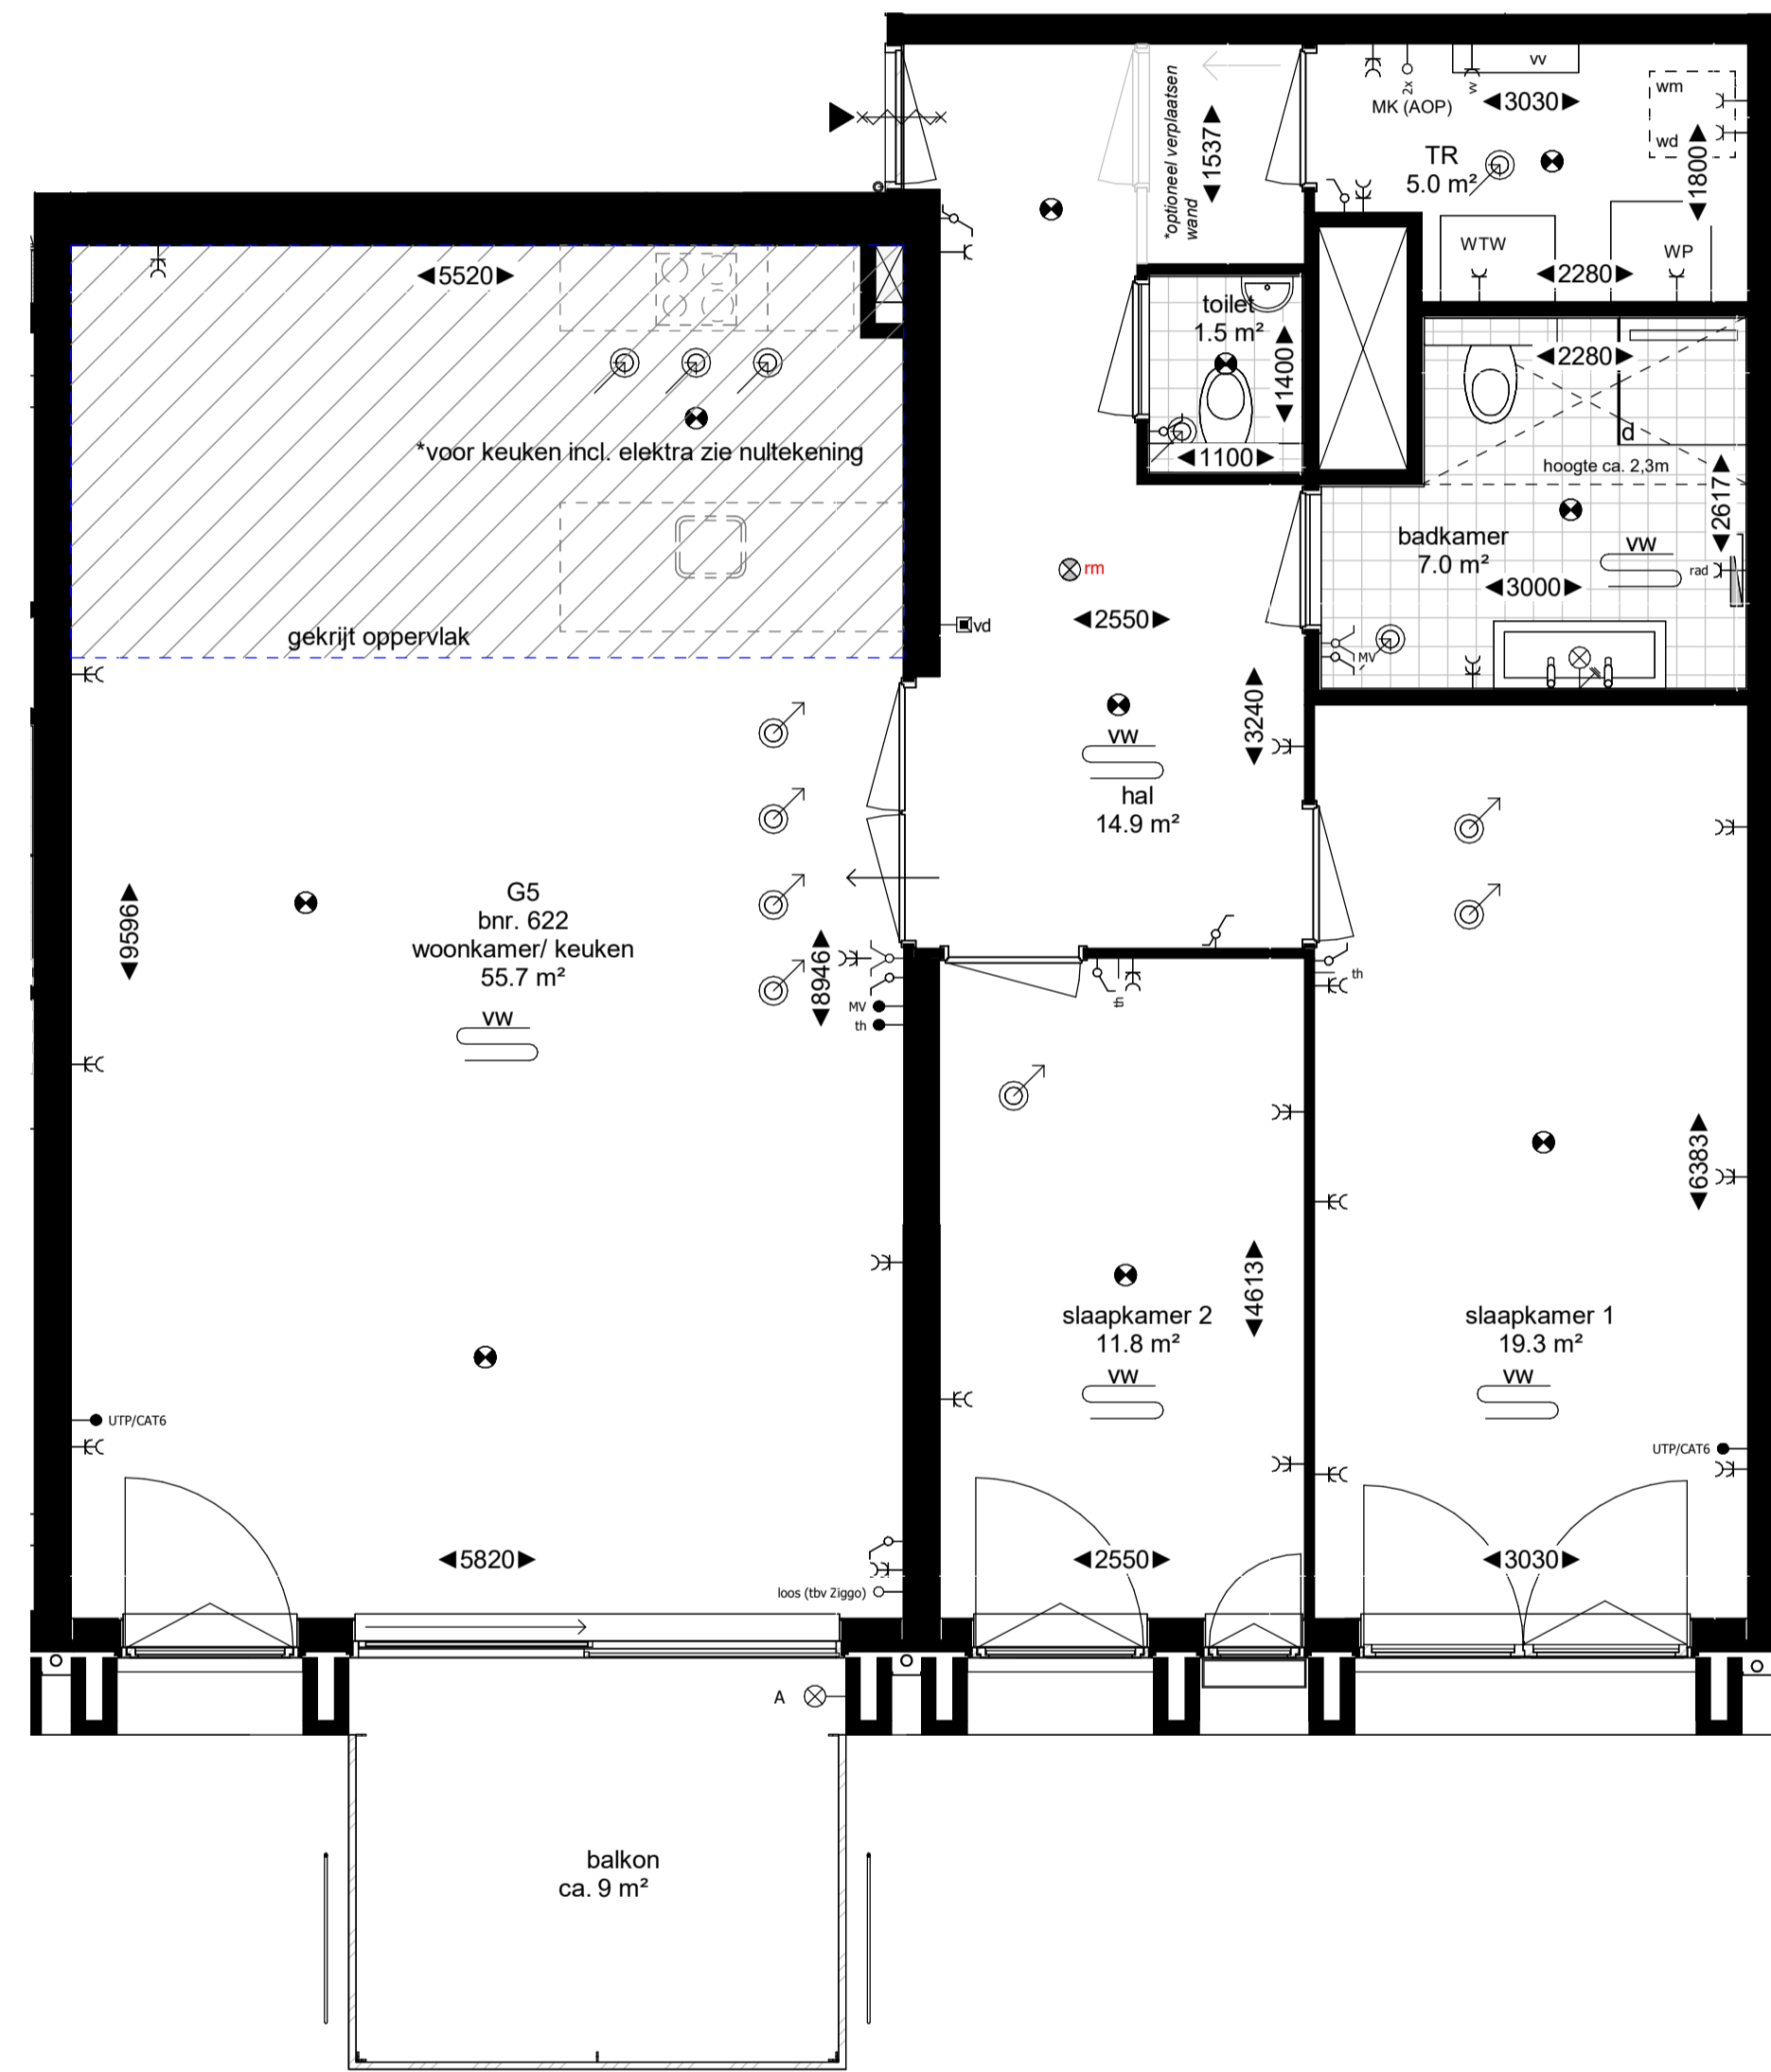

Bouwnummer 622 - 117m² GBO

4e verdieping
schaal 1 : 50

Maten in millimeters.
Maten zijn 'circa' maten.

4e verdieping
schaal 1 : 200

Renvooi

Plattegrond

-  toilet (optioneel gestoptekt)
-  douche met draingoot
-  wastafel
-  bad (optioneel)
-  wasdrogeraansluiting
-  wasmachinaansluiting
-  vloerverwarming
-  tegelwerk
-  douchescherm
-  schacht
-  verlaagd plafond
-  entree woning
-  brandwerendheid kozijn
-  zelfsluitendheid kozijn (deurdranger)
-  draai-kiepraam
-  deur
-  loopdeur
-  radiator
-  warmtepomp
-  WTW-unit
-  verdeeler vloerverwarming

Elektra

-  rookmelder
-  bel
-  dubbele schakelaar
-  enkele schakelaar
-  wisselschakelaar
-  videfoon
-  thermostaat
-  draadloze thermostaat
-  mechanische ventilatie
-  aansluitpunt vloerverwarming
-  overnamepunt meterkast
-  leiding loos
-  leiding bedraad (niet afgegrensd)
-  centraal aardpunt
-  lichtpunt plafond
-  lichtpunt wand
-  lichtpunt wand met armatuur
-  enkele wandcontactdoos
- dubbele wandcontactdoos
- afzuigpunt
- aanvoerpunt mechanische ventilatie (indicatief)
- aansluitpunt mechanische ventilatie (indicatief)

Verkooptekening bnr. 622