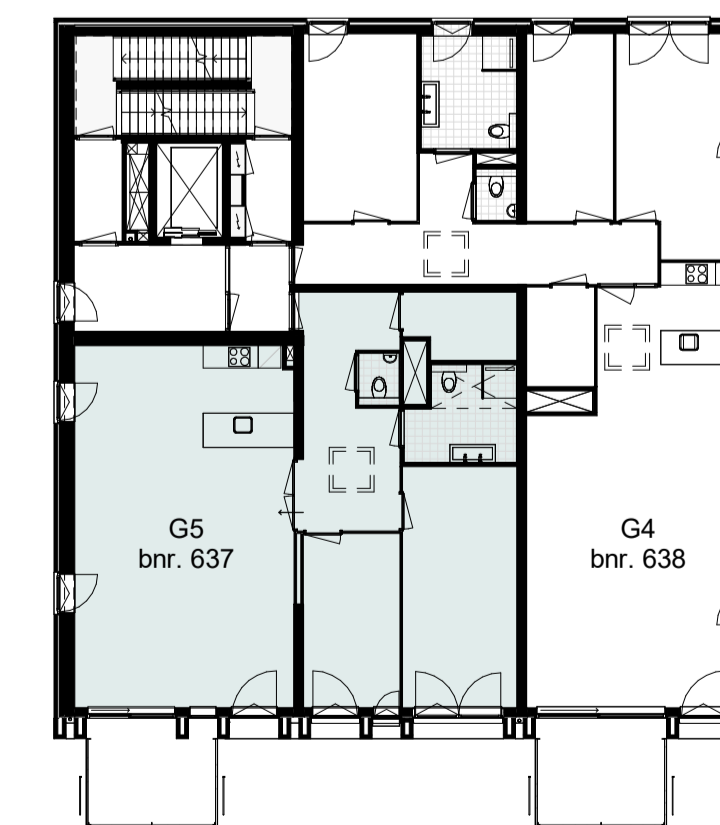

Bouwnummer 637 - 117m² GBO

10e verdieping
schaal 1 : 50

Maten in millimeters.
Maten zijn 'circa' maten.

10e verdieping
schaal 1 : 200

Renvooi

Plattegrond

Elektra

Verkooptekening bnr. 637