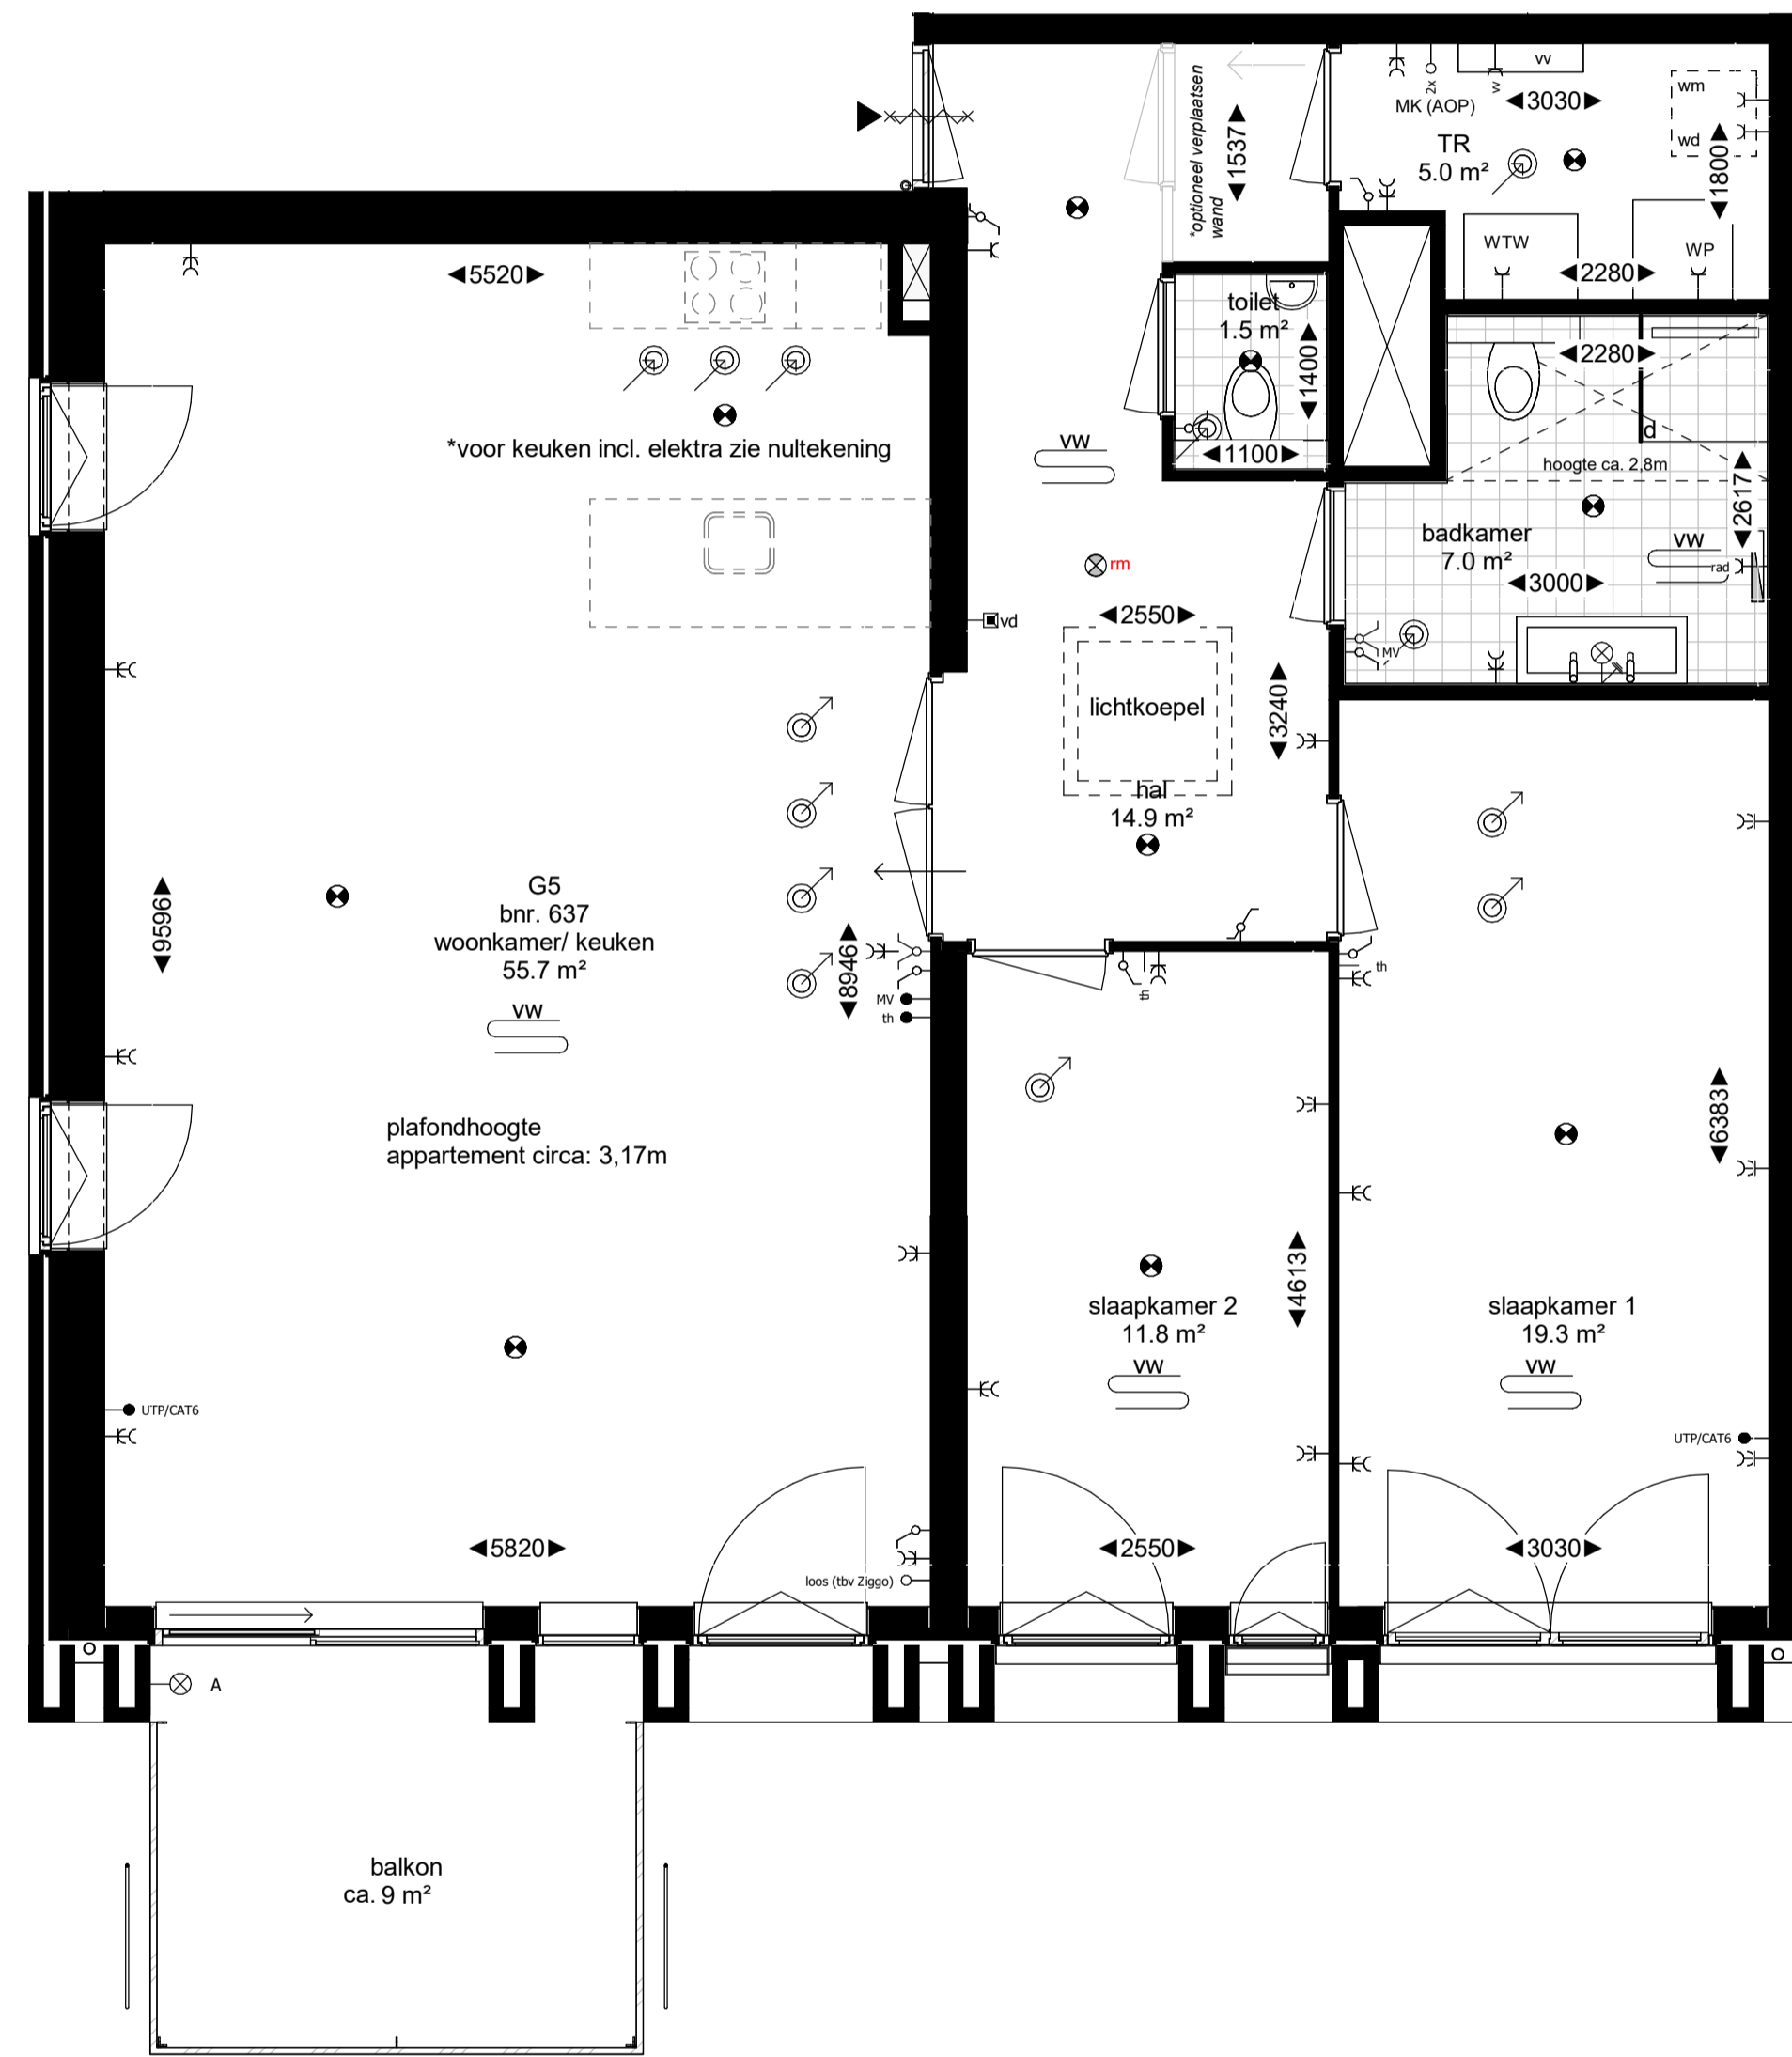

Bouwnummer 637 - 117m² GBO

10e verdieping
schaal 1 : 50

Maten in millimeters.
Maten zijn 'circa' maten.

10e verdieping
schaal 1 : 200

Renvooi

Plattegrond

Elektra

Verkooptekening bnr. 637