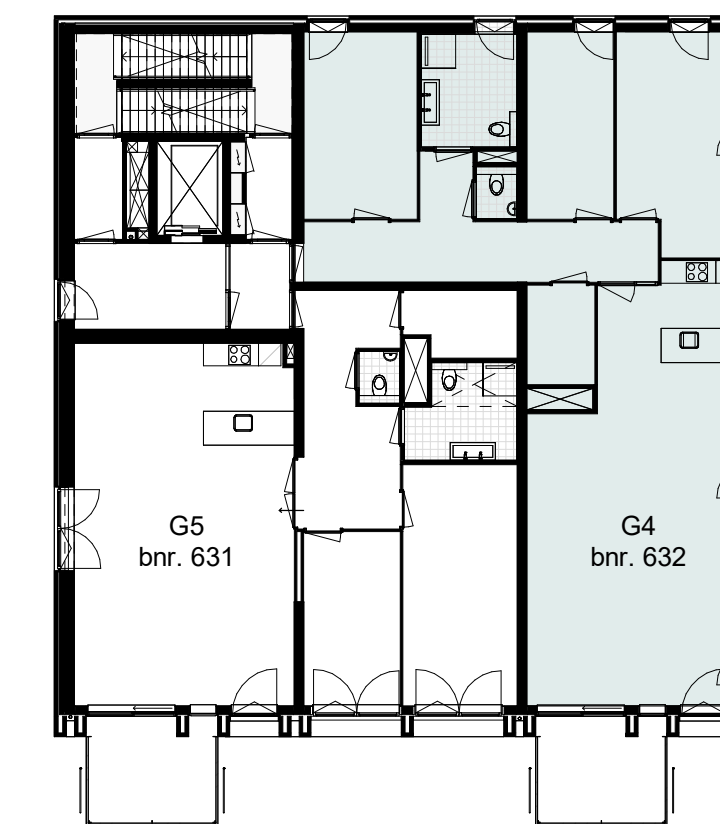

Bouwnummer 632 - 136m² GBO

7e verdieping
schaal 1 : 50

Maten in millimeters.
Maten zijn 'circa' maten.

7e verdieping
schaal 1 : 200

Renvooi

Plattegrond

-  toilet (optioneel gestoptekt)
-  douche met dringoot
-  wastafel
-  bad (optioneel)
-  wasdrogeraansluiting
-  wasmachinaansluiting
-  vloerverwarming
-  tegelwerk
-  douchescherm
-  schacht
-  verlaagd plafond
-  entree woning
-  brandwerendheid kozijn
-  zelfsluitendheid kozijn (deurdranger)
-  draai-kepraam
-  deur
-  loopdeur
-  radiator
-  warmtepomp
-  WTW-unit
-  verdeeler vloerverwarming

Elektra

-  rookmelder
-  bel
-  dubbele schakelaar
-  enkele schakelaar
-  wisselschakelaar
-  videfoon
-  thermostaat
-  draadloze thermostaat
-  mechanische ventilatie
-  aansluitpunt vloerverwarming
-  overnamepunt meterkast
-  leiding loos
-  leiding bedraad (niet afgemonteerd)
-  centraal aardpunt
-  lichtpunt plafond
-  lichtpunt wand
-  lichtpunt wand met armatuur
-  enkele wandcontactdoos
- dubbele wandcontactdoos
- afzuigpunt mechanische ventilatie (indicatief)
- aanvoerpunt mechanische ventilatie (indicatief)