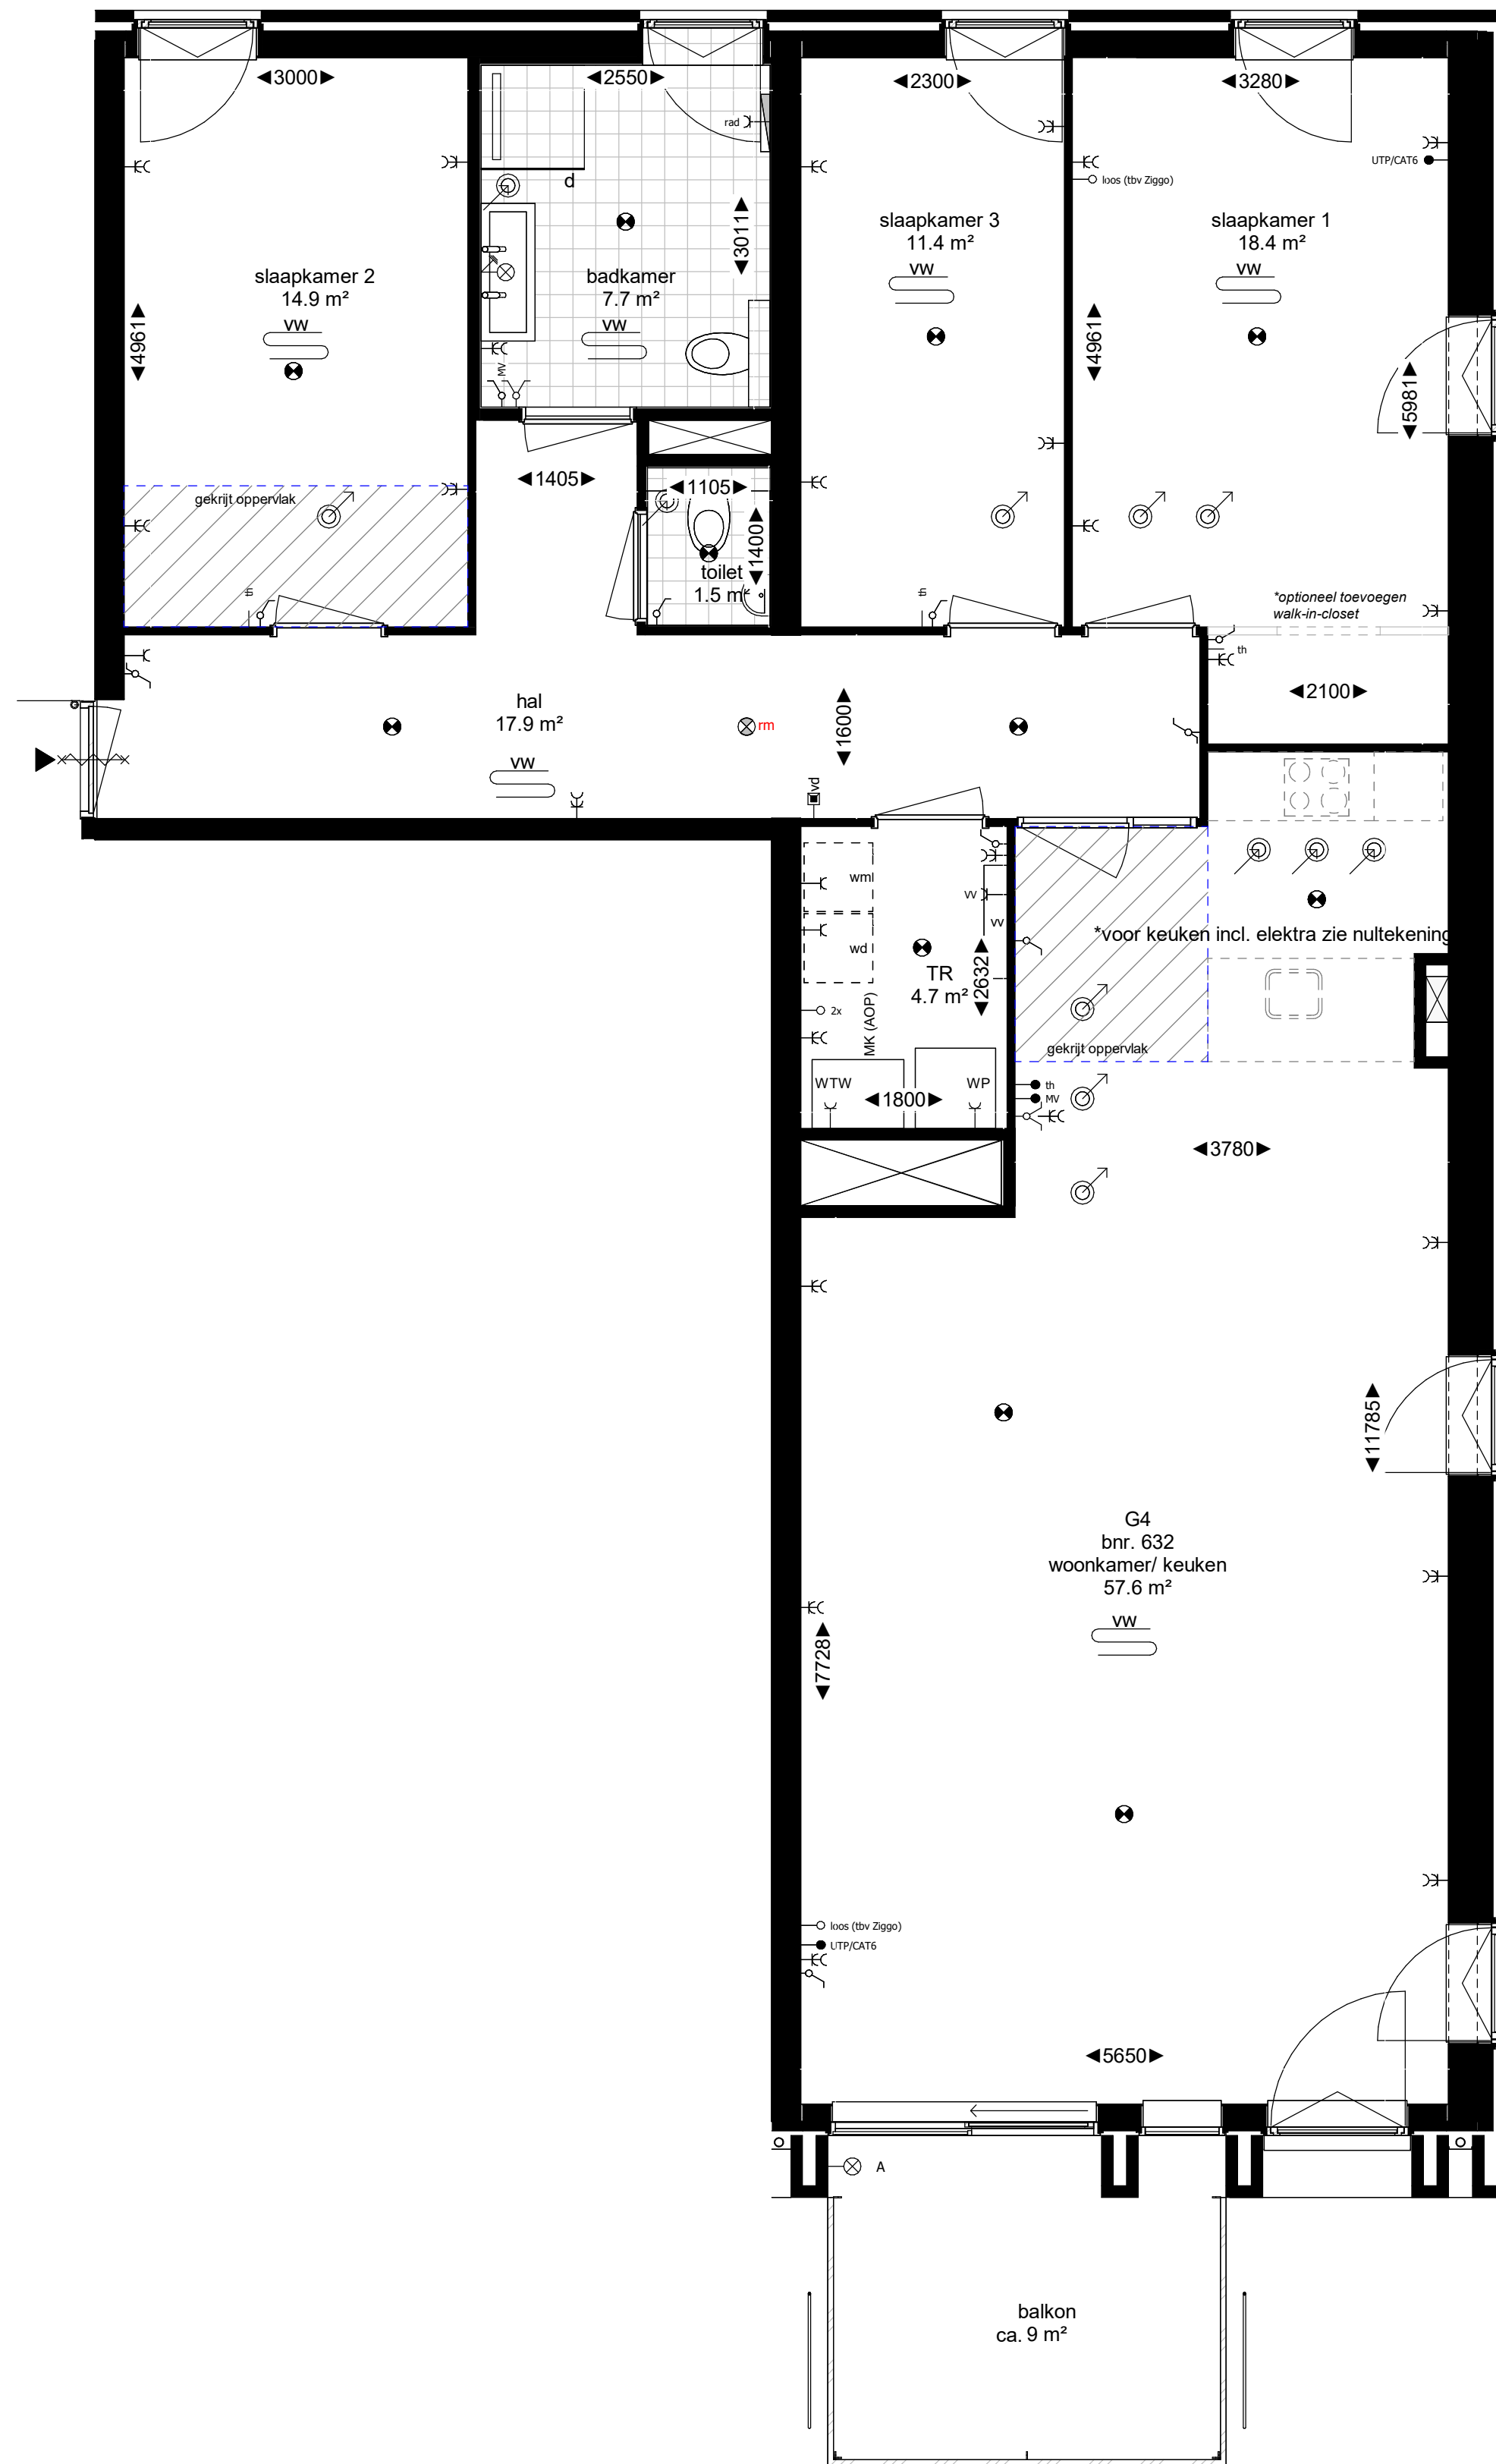

Bouwnummer 632 - 136m² GBO

7e verdieping
schaal 1 : 50

Maten in millimeters.
Maten zijn 'circa' maten.

7e verdieping
schaal 1 : 200

Renvooi

Plattegrond

-  toilet (optioneel gestoptekt)
-  douche met dringoot
-  wastafel
-  bad (optioneel)
-  wasdrogeraansluiting
-  wasmachinaansluiting
-  vloerverwarming
-  tegelwerk
-  douchescherm
-  schacht
-  verlaagd plafond
-  entree woning
-  brandwerendheid kozijn
-  zelfsluitendheid kozijn (deurdranger)
-  draai-kepraam
-  deur
-  loopdeur
-  radiator
-  warmtepomp
-  WTW-unit
-  verdeeler vloerverwarming

Elektra

-  rookmelder
-  bel
-  dubbele schakelaar
-  enkele schakelaar
-  wisselschakelaar
-  videfoon
-  thermostaat
-  draadloze thermostaat
-  mechanische ventilatie
-  aansluitpunt vloerverwarming
-  overnamepunt meterkast
-  leiding loos
-  leiding bedraad (niet afgemonteerd)
-  centraal aardpunt
-  lichtpunt plafond
-  lichtpunt wand
-  lichtpunt wand met armatuur
-  enkele wandcontactdoos
- dubbele wandcontactdoos
- afzuigpunt mechanische ventilatie (indicatief)
- aanvoerpunt mechanische ventilatie (indicatief)