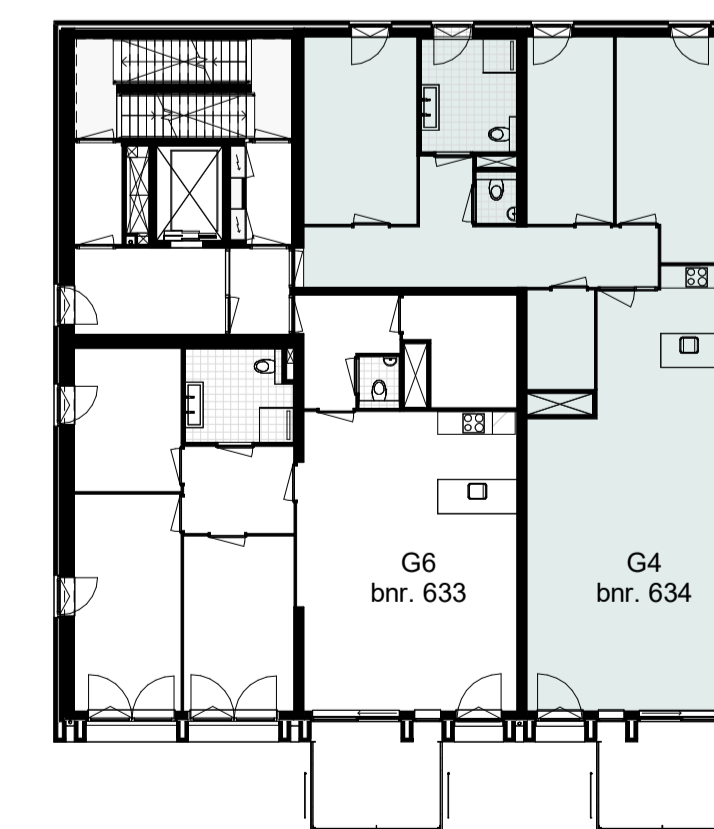

Bouwnummer 634 - 136m² GBO

8e verdieping
schaal 1 : 50

Maten in millimeters.
Maten zijn 'circa' maten.

8e verdieping
schaal 1 : 200

Renvooi

Plattegrond

-  toilet (optioneel gestoptekt)
-  douche met draingoot
-  wastafel
-  bad (optioneel)
-  wasdrogeraansluiting
-  wasmachinaansluiting
-  vloerverwarming
-  tegelwerk
-  douchescherm
-  schacht
-  verlaagd plafond
-  entree woning
-  brandwerendheid kozijn
-  zelfsluitendheid kozijn (deurdranger)
-  draai-kepraam
-  deur
-  loopdeur
-  radiator
-  warmtepomp
-  WTW-unit
-  verdeeler vloerverwarming

Elektra

-  rookmelder
-  bel
-  dubbele schakelaar
-  enkele schakelaar
-  wisselschakelaar
-  videofloer
-  thermostaat
-  draadloze thermostaat
-  mechanische ventilatie
-  aansluitpunt vloerverwarming
-  overnamepunt meterkast
-  leiding loos
-  leiding bedraad (niet algemeenbeard)
-  centraal aardpunt
-  lichtpunt plafond
-  lichtpunt wand
-  lichtpunt wand met armatuur
- enkele wandcontactdoos
- dubbele wandcontactdoos
- afzuigpunt mechanische ventilatie (indicatief)
- aanvoerpunt mechanische ventilatie (indicatief)