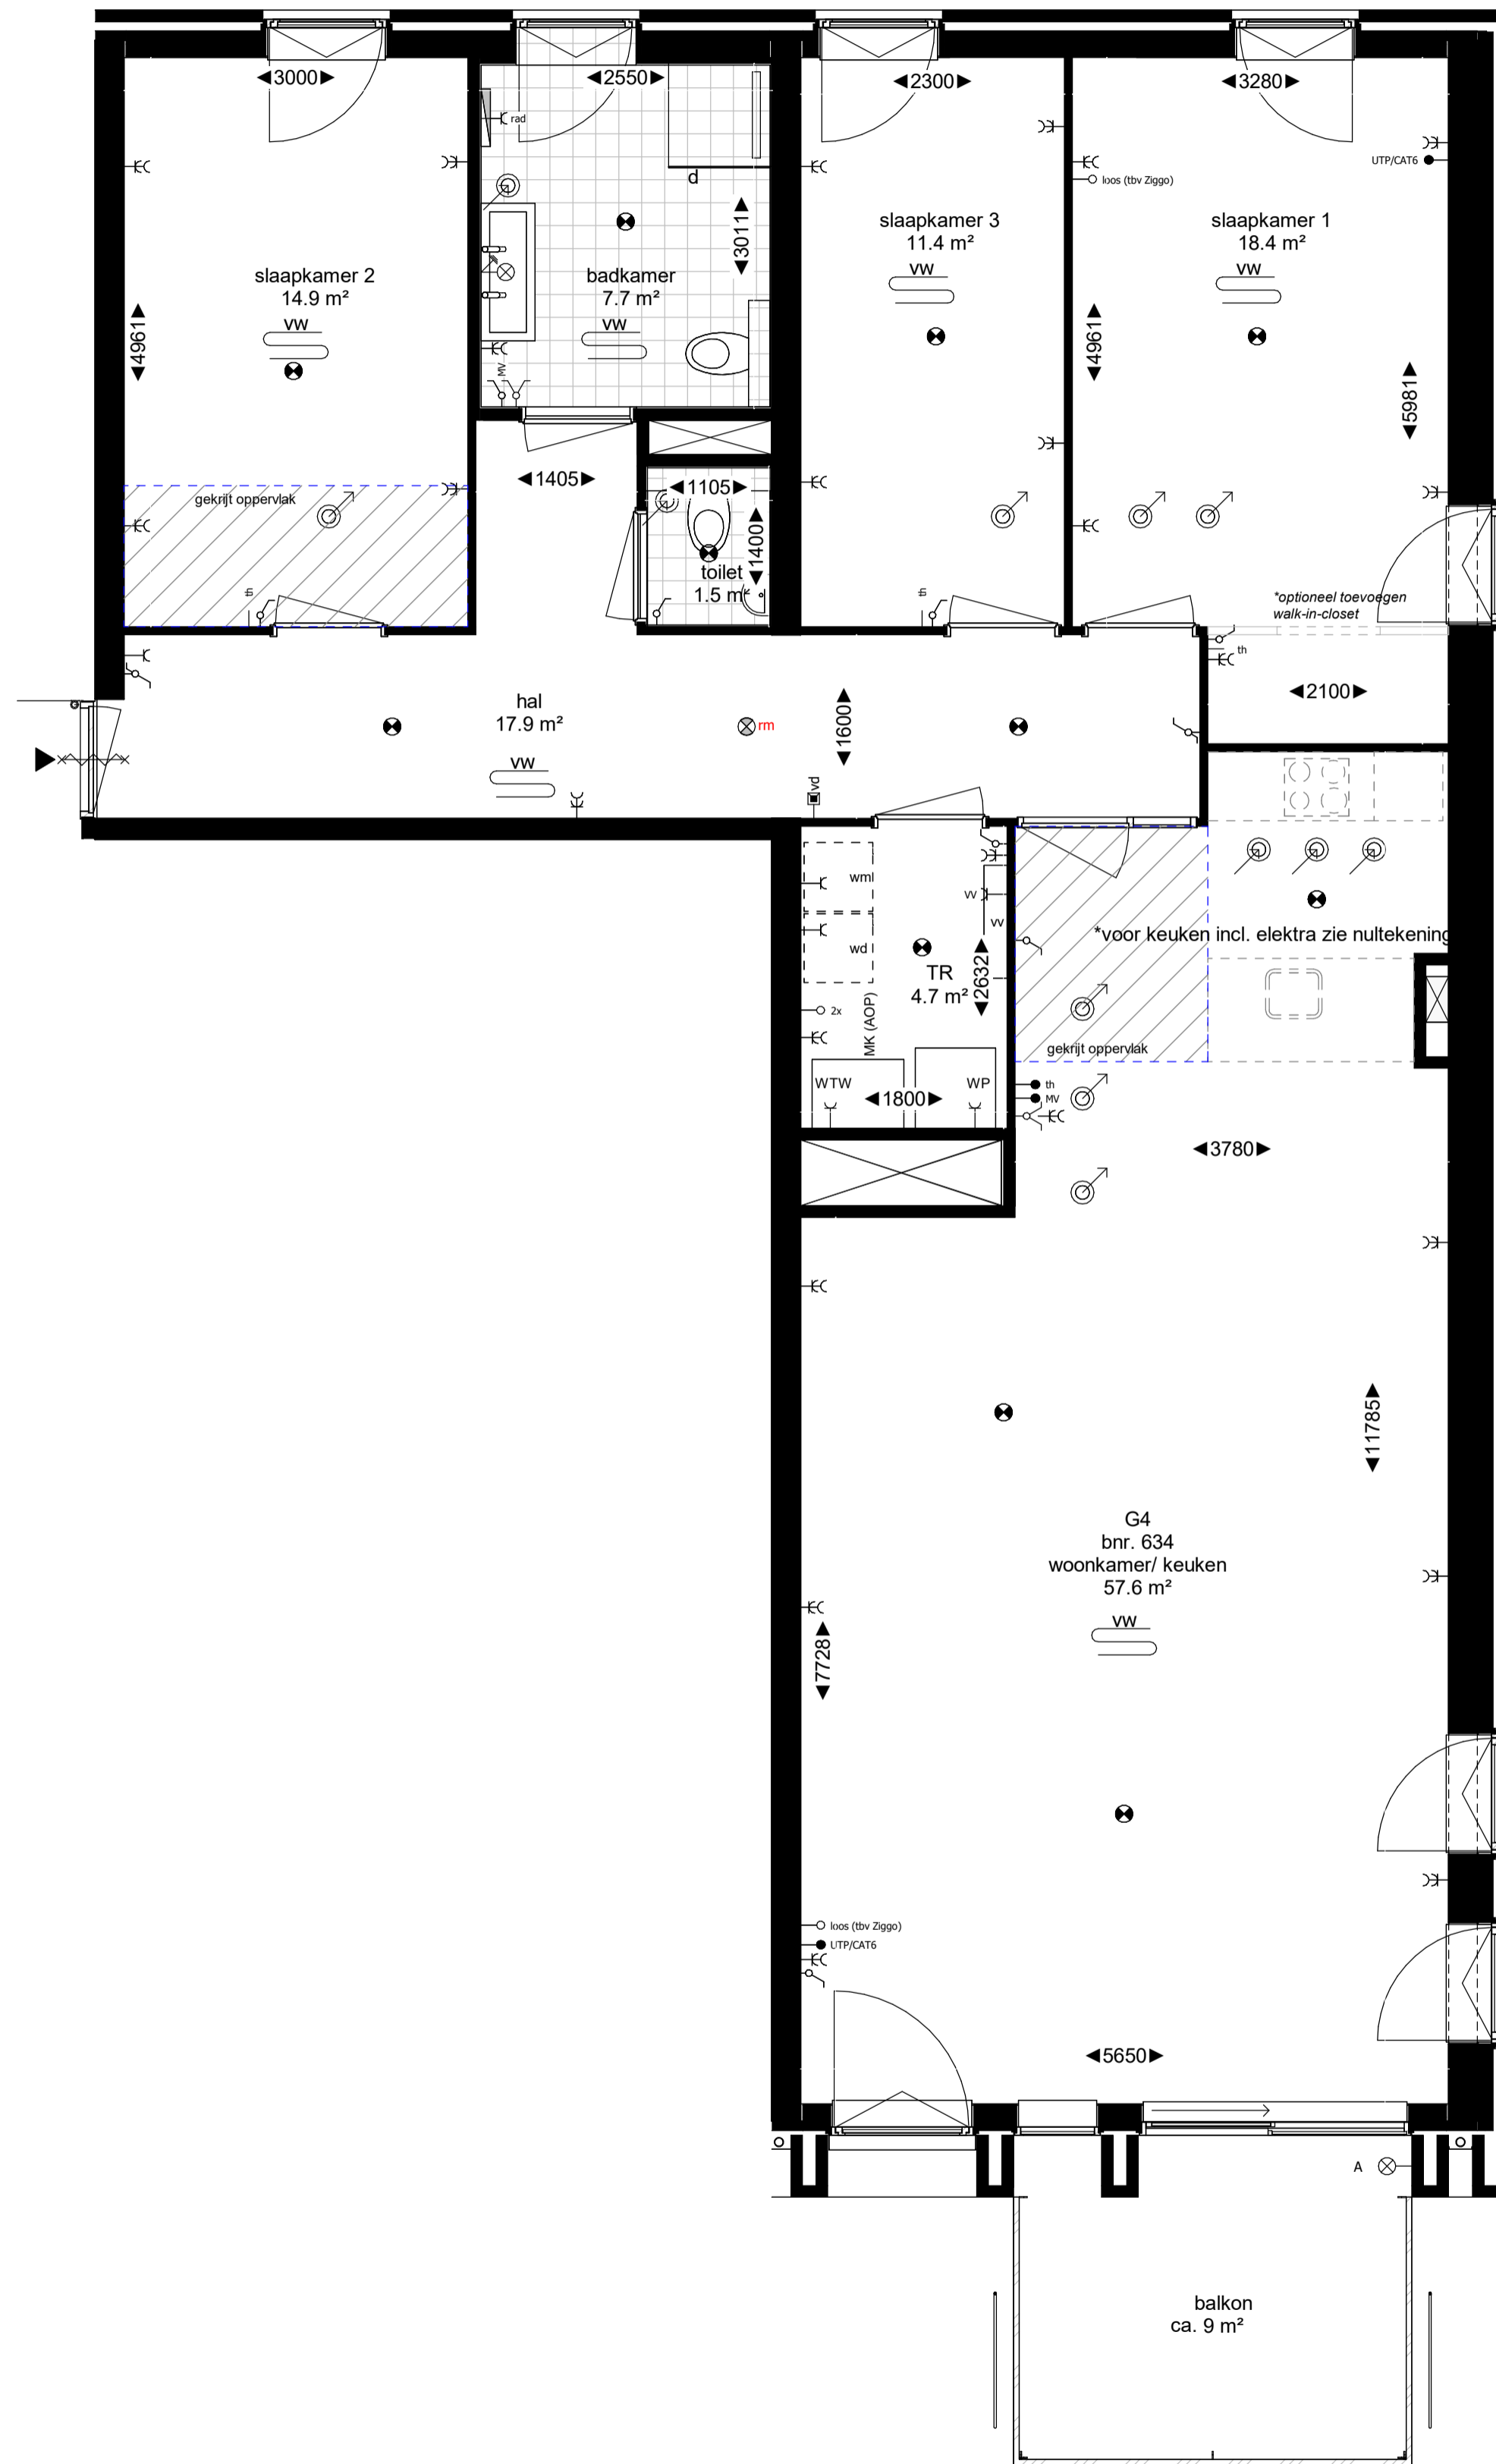

Bouwnummer 634 - 136m² GBO

8e verdieping
schaal 1 : 50

Maten in millimeters.
Maten zijn 'circa' maten.

8e verdieping
schaal 1 : 200

Renvooi

Plattegrond

-  toilet (optioneel gestoptekt)
-  douche met draingoot
-  wastafel
-  bad (optioneel)
-  wasdrogeraansluiting
-  wasmachinaansluiting
-  vloerverwarming
-  tegelwerk
-  douchescherm
-  schacht
-  verlaagd plafond
-  entree woning
-  brandwerendheid kozijn
-  zelfsluitendheid kozijn (deurdranger)
-  draai-kepraam
-  deur
-  loopdeur
-  radiator
-  warmtepomp
-  WTW-unit
-  verdeeler vloerverwarming

Elektra

-  rookmelder
-  bel
-  dubbele schakelaar
-  enkele schakelaar
-  wisselschakelaar
-  videofloer
-  thermostaat
-  draadloze thermostaat
-  mechanische ventilatie
-  aansluitpunt vloerverwarming
-  overnamepunt meterkast
-  leiding loos
-  leiding bedraad (niet algemeenbeard)
-  centraal aardpunt
-  lichtpunt plafond
-  lichtpunt wand
-  lichtpunt wand met armatuur
- enkele wandcontactdoos
- dubbele wandcontactdoos
- afzuigpunt mechanische ventilatie (indicatief)
- aanvoerpunt mechanische ventilatie (indicatief)