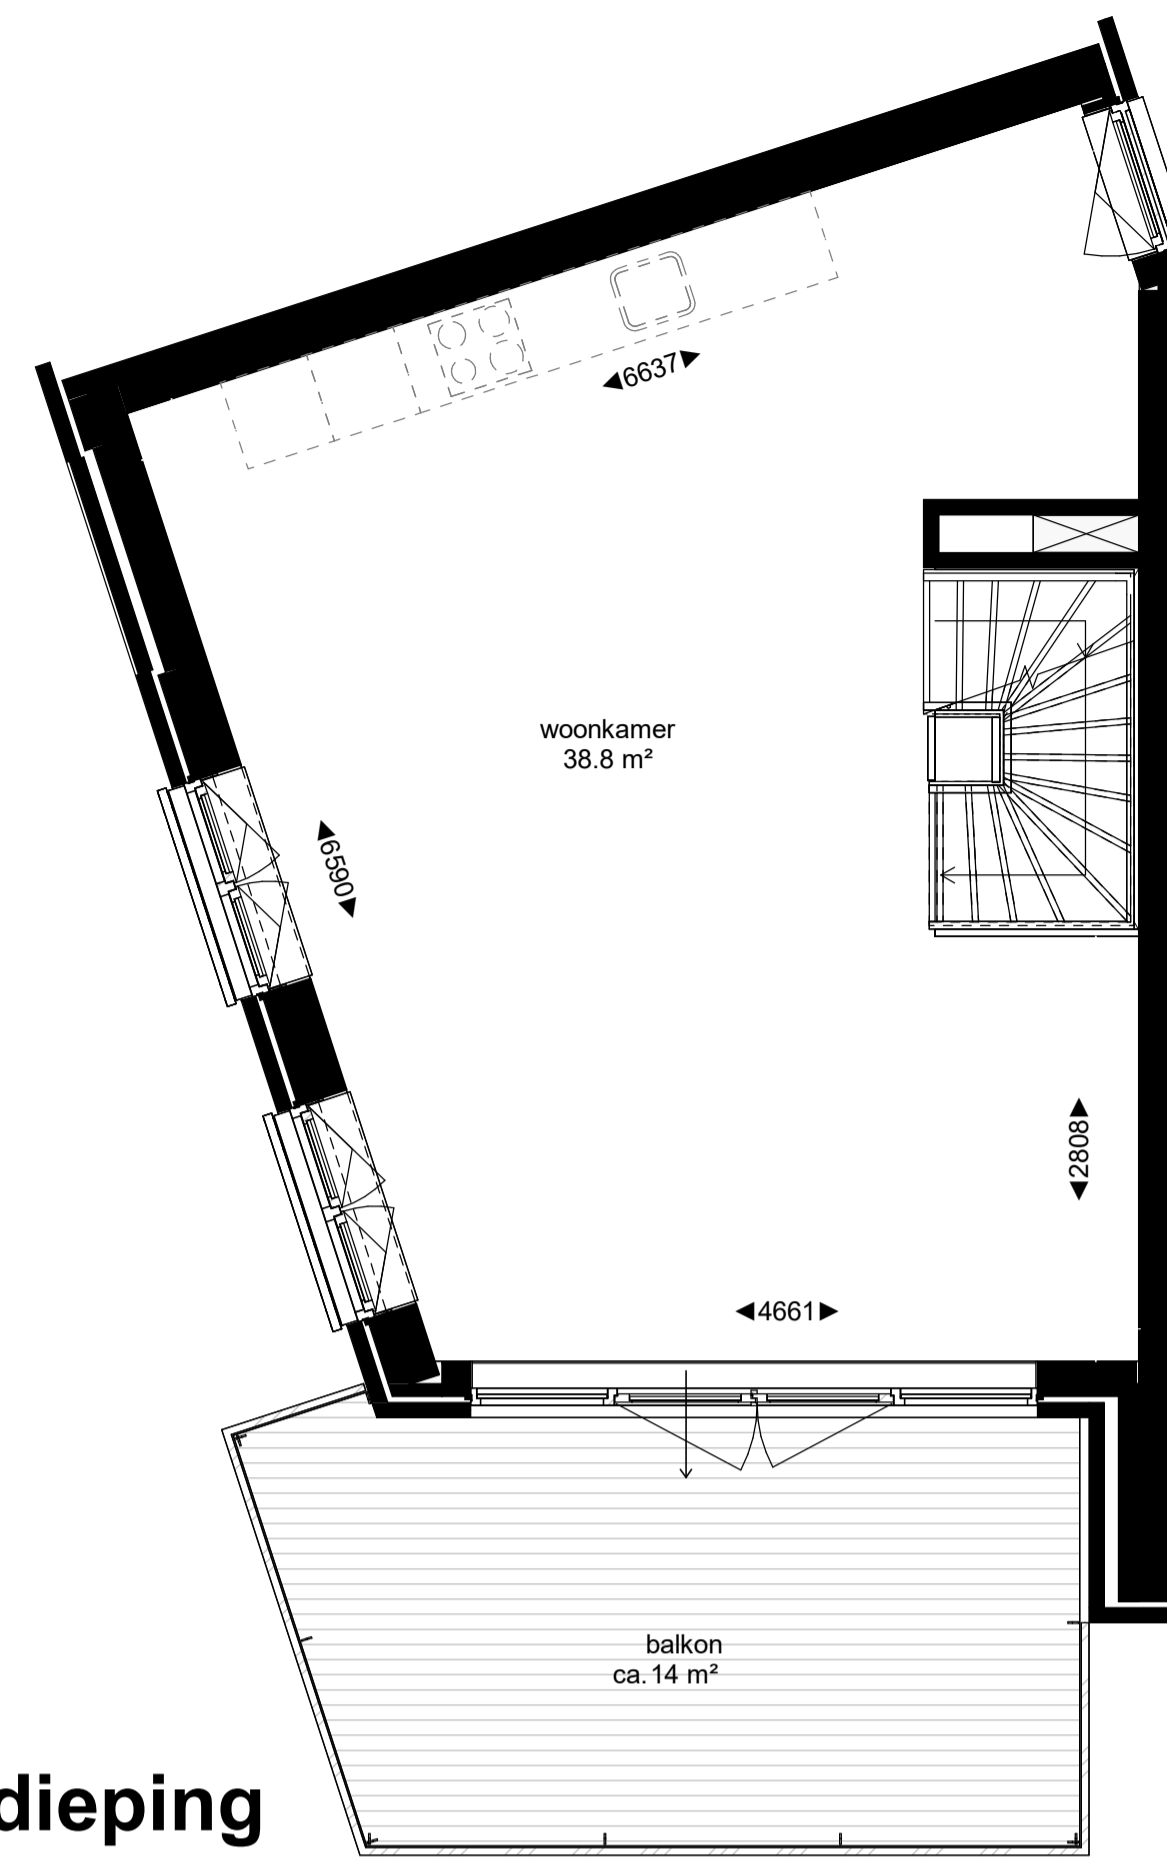

Kopersopties Bouwnummer 701:

1e verdieping

schaal 1 : 50

- afgesloten overloop toevoegen

1e verdieping

schaal 1 : 50

- keuken op 1e verdieping

3e verdieping

schaal 1 : 50

- toevoeging extra badkamer

Kopersopties Bouwnummer 702, 703, 704:

begane grond

schaal 1 : 50

- verlengen entreehal

1e verdieping

schaal 1 : 50

- afgesloten overloop toevoegen

1e verdieping

schaal 1 : 50

- keuken op 1e verdieping

3e verdieping

schaal 1 : 50

- toevoeging extra badkamer
(niet mogelijk bij bnr.704)

Renvooi