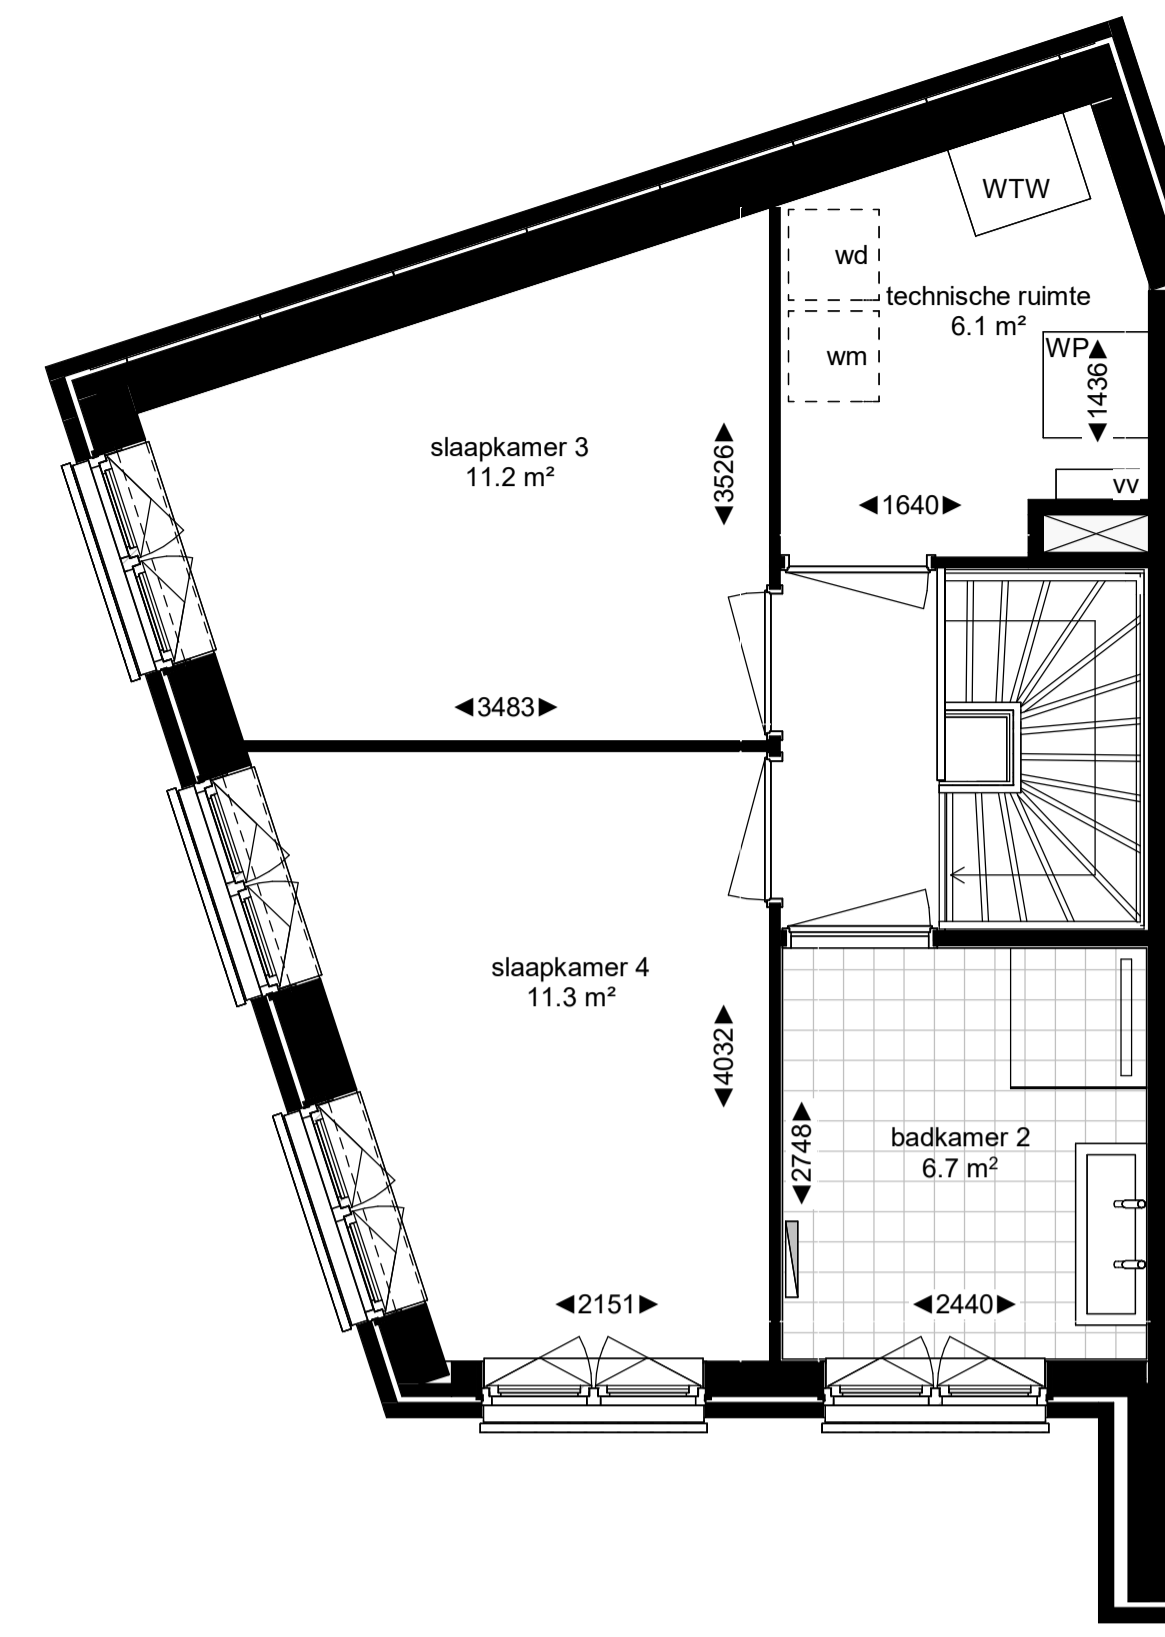

Kopersopties Bouwnummer 701:

1e verdieping

schaal 1 : 50

- afgesloten overloop toevoegen

1e verdieping

schaal 1 : 50

- keuken op 1e verdieping

3e verdieping

schaal 1 : 50

- toevoeging extra badkamer

Kopersopties Bouwnummer 702, 703, 704:

begane grond

schaal 1 : 50

- verlengen entreehal

1e verdieping

schaal 1 : 50

- afgesloten overloop toevoegen

1e verdieping

schaal 1 : 50

- keuken op 1e verdieping

3e verdieping

schaal 1 : 50

- toevoeging extra badkamer
(niet mogelijk bij bnr.704)

Renvooi