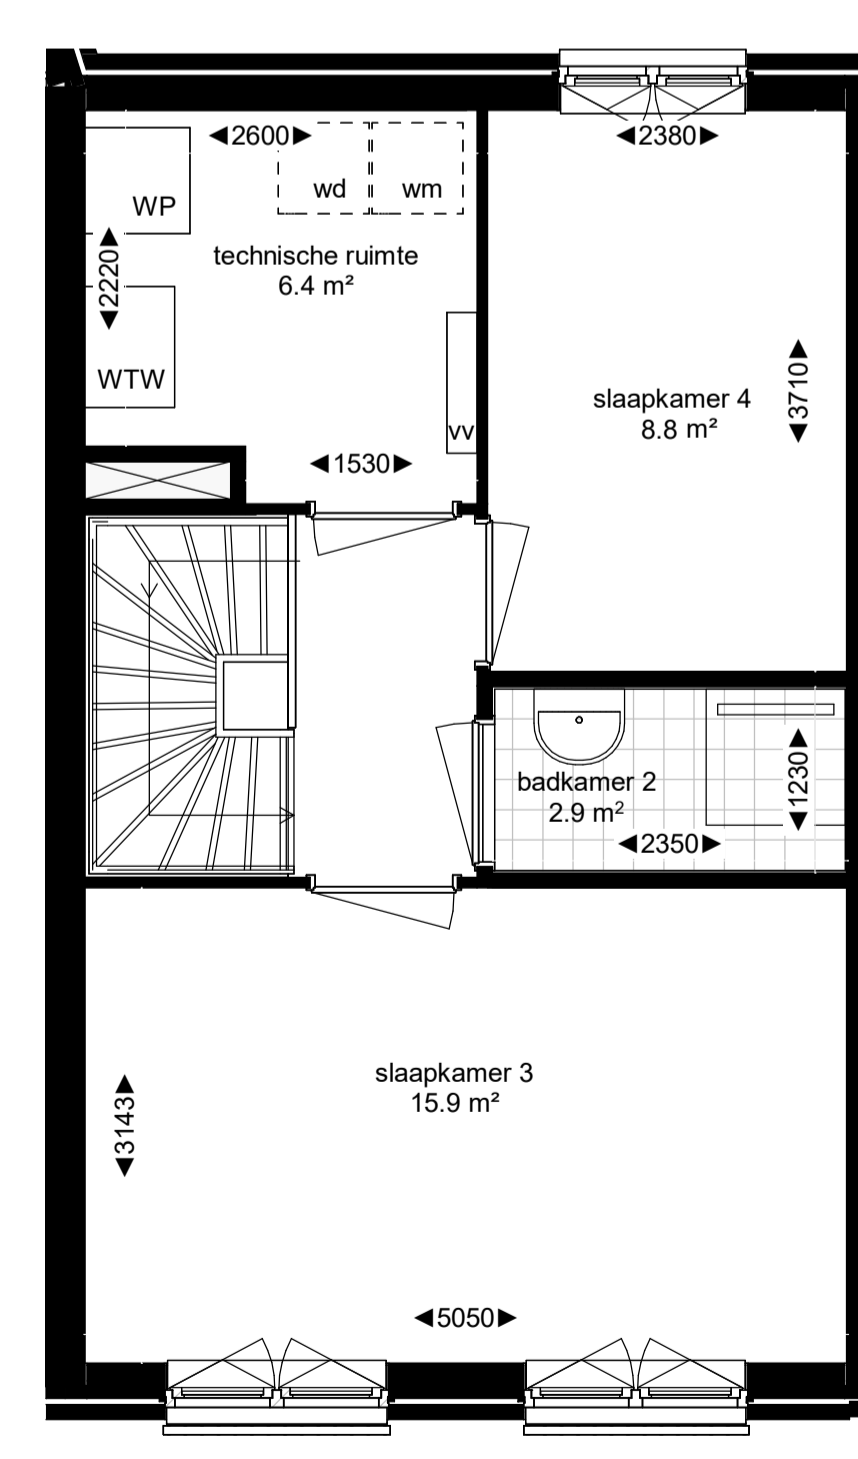

Kopersopties Bouwnummer 701:

1e verdieping

schaal 1 : 50

- afgesloten overloop toevoegen

1e verdieping

schaal 1 : 50

- keuken op 1e verdieping

3e verdieping

schaal 1 : 50

- toevoeging extra badkamer

Kopersopties Bouwnummer 702, 703, 704:

begane grond

schaal 1 : 50

- verlengen entreehal

1e verdieping

schaal 1 : 50

- afgesloten overloop toevoegen

1e verdieping

schaal 1 : 50

- keuken op 1e verdieping

3e verdieping

schaal 1 : 50

- toevoeging extra badkamer
(niet mogelijk bij bnr.704)

Renvooi