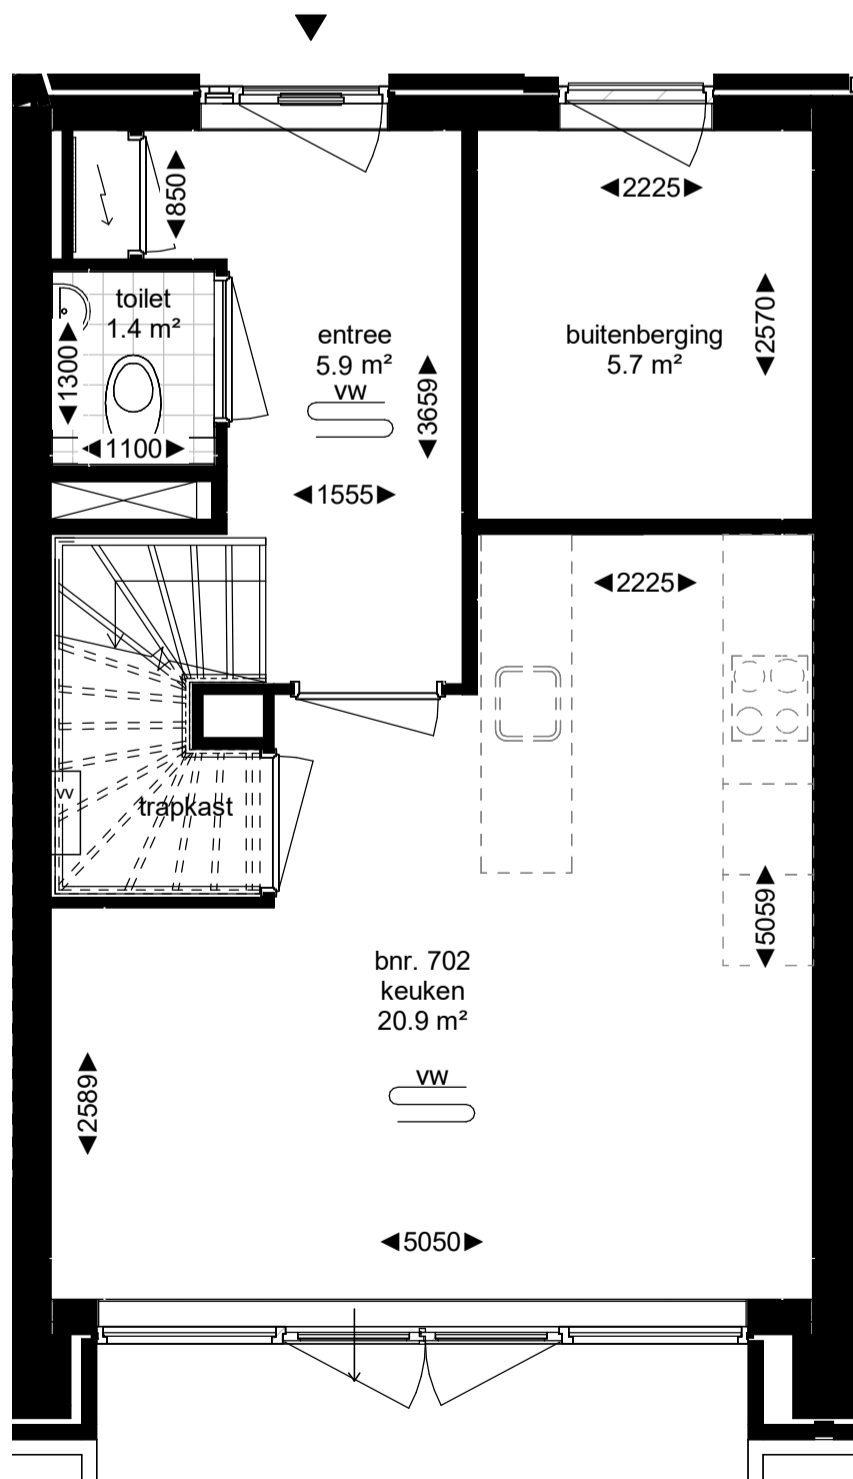

Kopersopties Bouwnummer 701:

1e verdieping

schaal 1 : 50

- afgesloten overloop toevoegen

1e verdieping

schaal 1 : 50

- keuken op 1e verdieping

3e verdieping

schaal 1 : 50

- toevoeging extra badkamer

Kopersopties Bouwnummer 702, 703, 704:

begane grond

schaal 1 : 50

- verlengen entreehal

1e verdieping

schaal 1 : 50

- afgesloten overloop toevoegen

1e verdieping

schaal 1 : 50

- keuken op 1e verdieping

3e verdieping

schaal 1 : 50

- toevoeging extra badkamer
(niet mogelijk bij bnr.704)

Renvooi

Plattegrond

-  toilet (optioneel gestipt)
-  douche met draingoot
-  wastafel
-  bad
-  wd
wasdrogeraansluiting
-  wm
wasmachinaansluiting
-  vw
vloerverwarming
-  tegelwerk
-  d
douchescherm
-  schacht
-  verlaagd plafond
-  entree woning
-  brandwerendheid kozijn
-  zelfsluitendheid kozijn (deurdranger)
-  draai-kiepraam
-  deur
-  loopdeur
-  radiator
-  WP
warmtepomp
-  WTW
WTW-unit
-  v
verdelers vloerverwarming