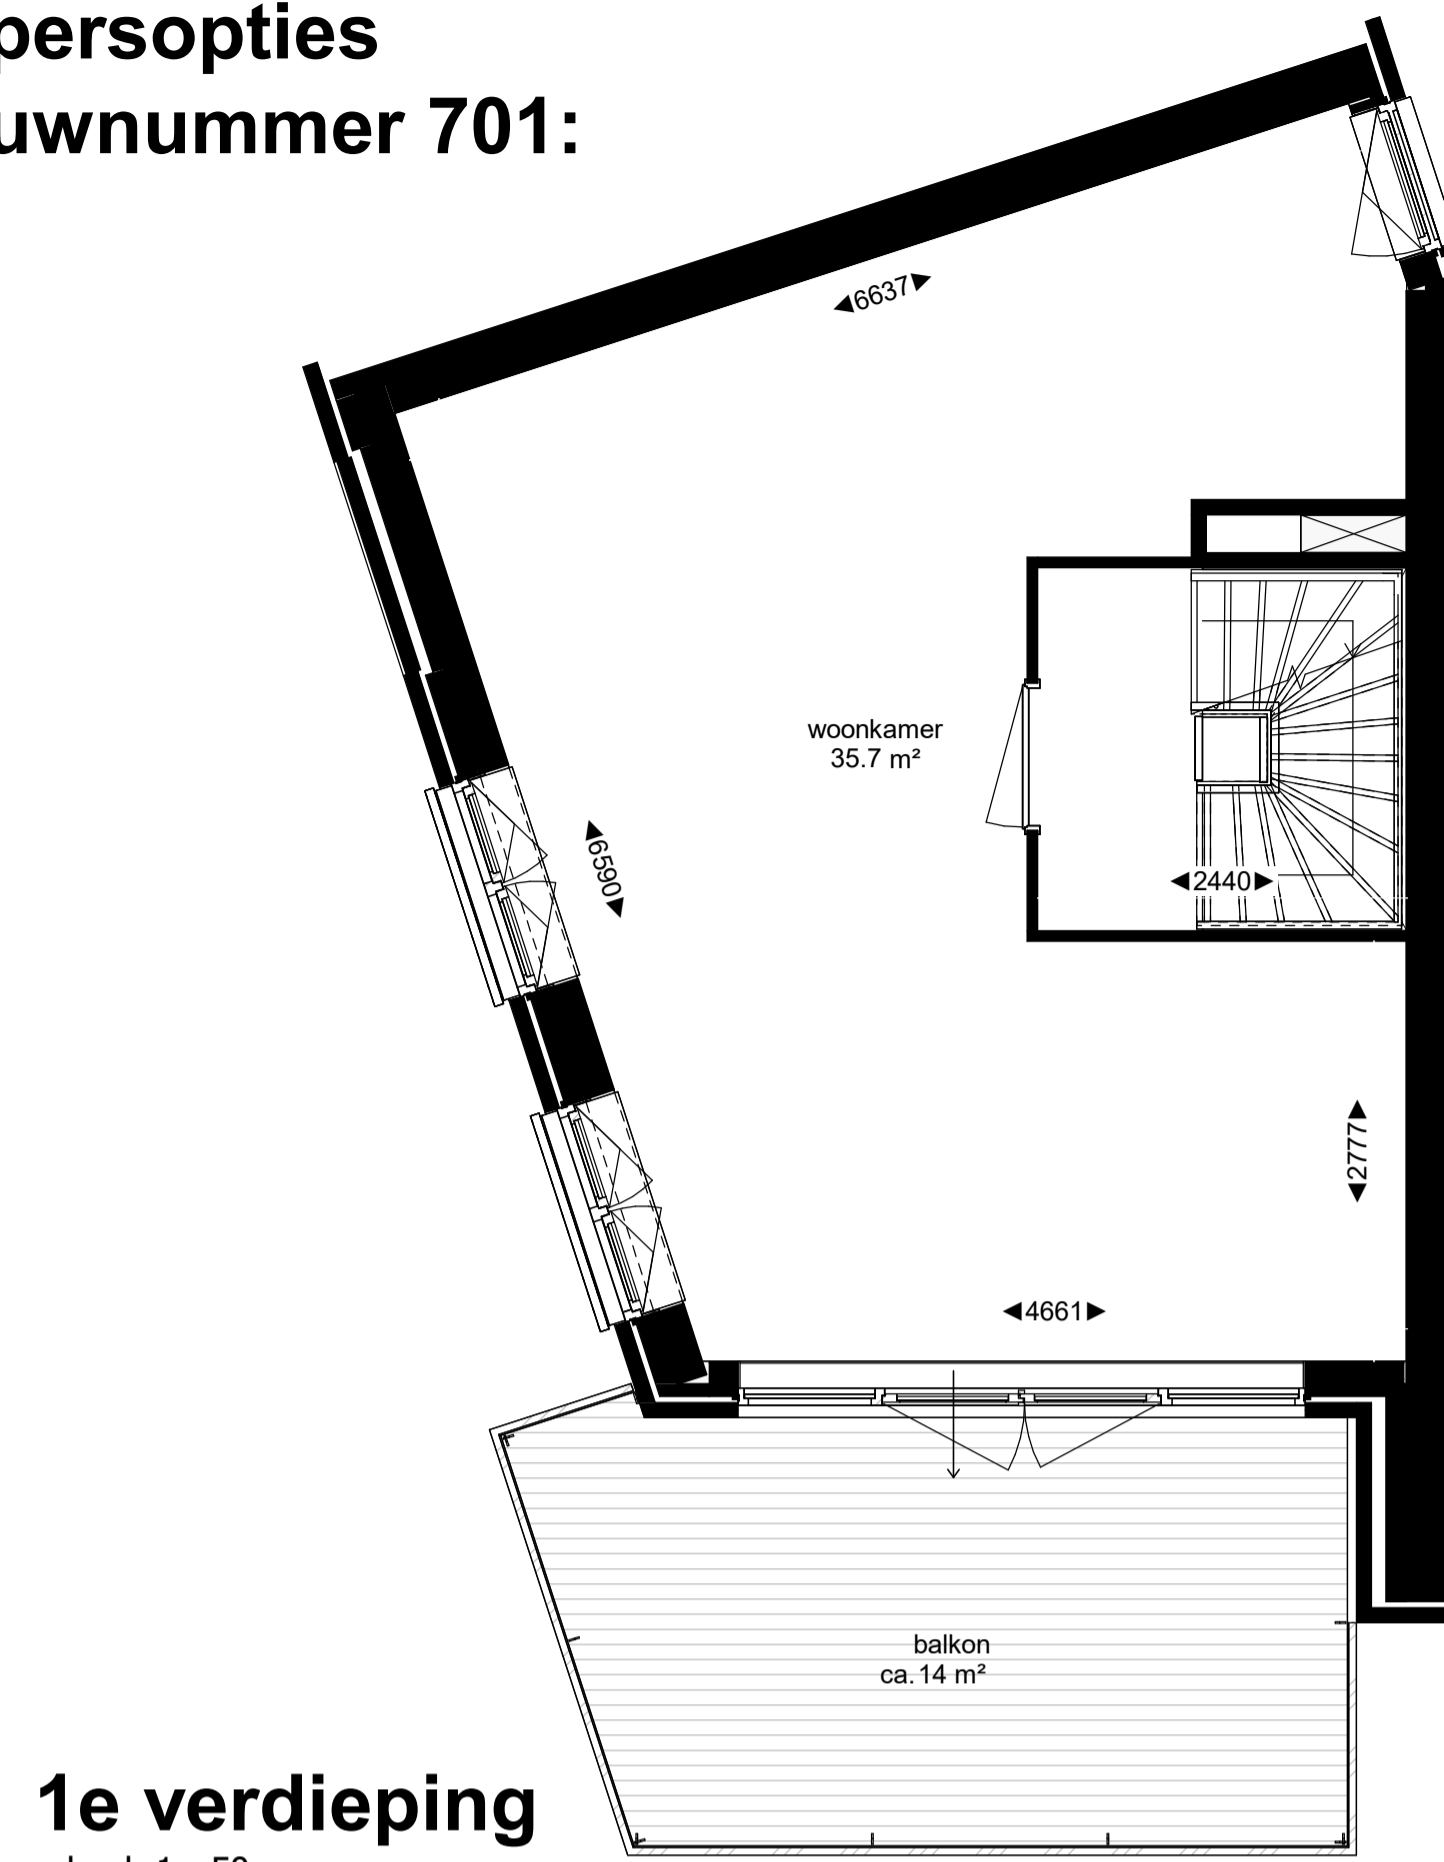

Kopersopties Bouwnummer 701:

1e verdieping

schaal 1 : 50

- afgesloten overloop toevoegen

1e verdieping

schaal 1 : 50

- keuken op 1e verdieping

3e verdieping

schaal 1 : 50

- toevoeging extra badkamer

Kopersopties Bouwnummer 702, 703, 704:

begane grond

schaal 1 : 50

- verlengen entreehal

1e verdieping

schaal 1 : 50

- afgesloten overloop toevoegen

1e verdieping

schaal 1 : 50

- keuken op 1e verdieping

3e verdieping

schaal 1 : 50

- toevoeging extra badkamer
(niet mogelijk bij bnr.704)

Renvooi