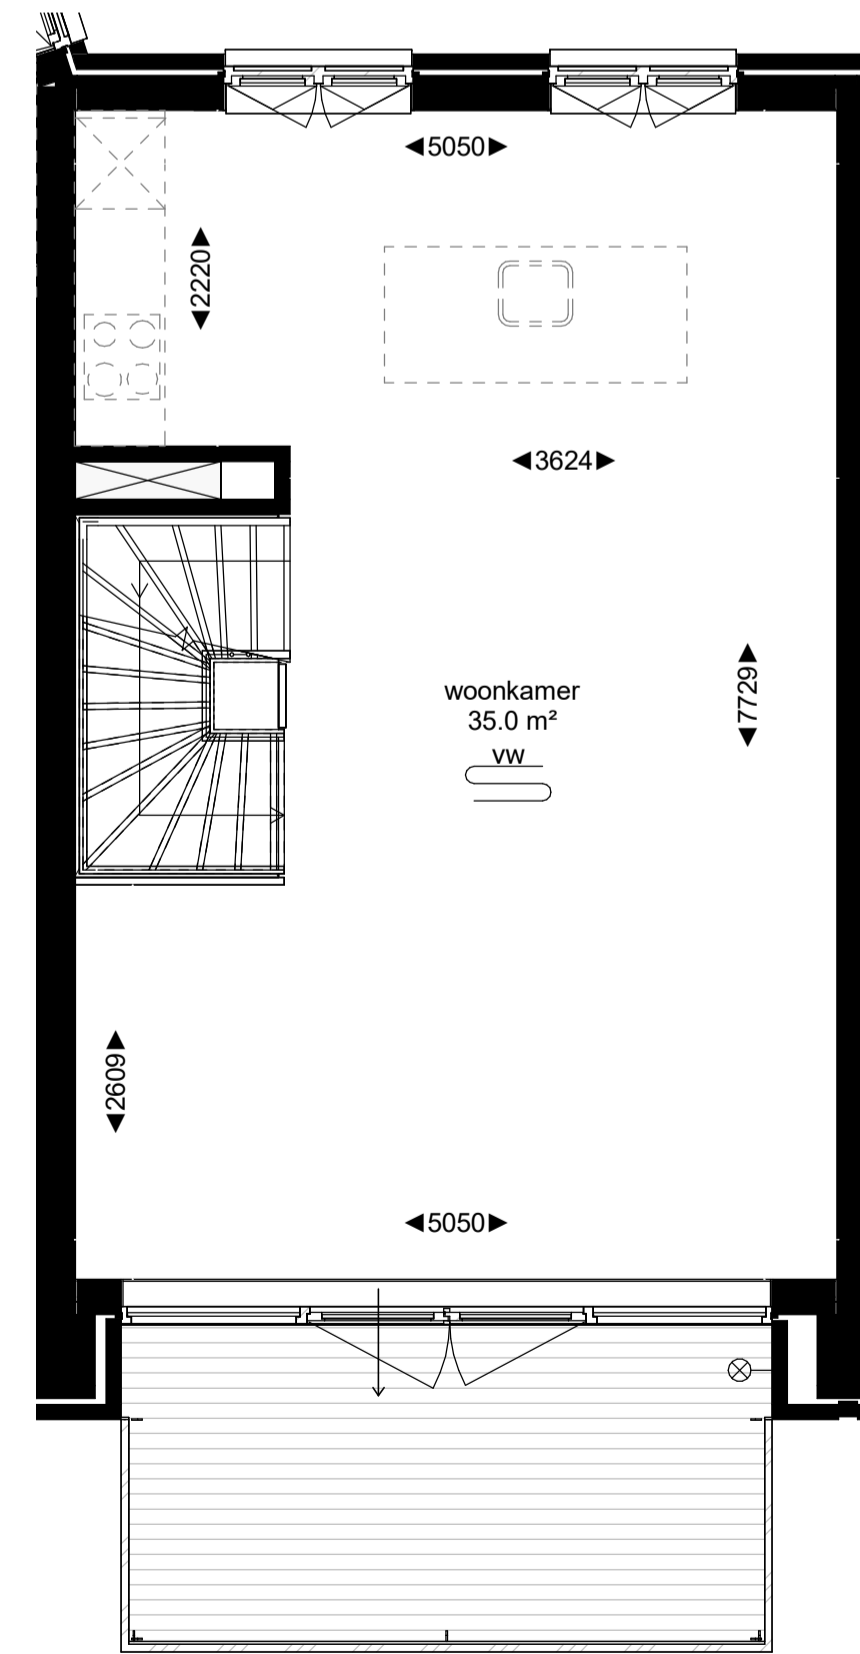

Kopersopties Bouwnummer 701:

1e verdieping

schaal 1 : 50

- afgesloten overloop toevoegen

1e verdieping

schaal 1 : 50

- keuken op 1e verdieping

3e verdieping

schaal 1 : 50

- toevoeging extra badkamer

Kopersopties Bouwnummer 702, 703, 704:

begane grond

schaal 1 : 50

- verlengen entreehal

1e verdieping

schaal 1 : 50

- afgesloten overloop toevoegen

1e verdieping

schaal 1 : 50

- keuken op 1e verdieping

3e verdieping

schaal 1 : 50

- toevoeging extra badkamer
(niet mogelijk bij bnr.704)

Renvooi