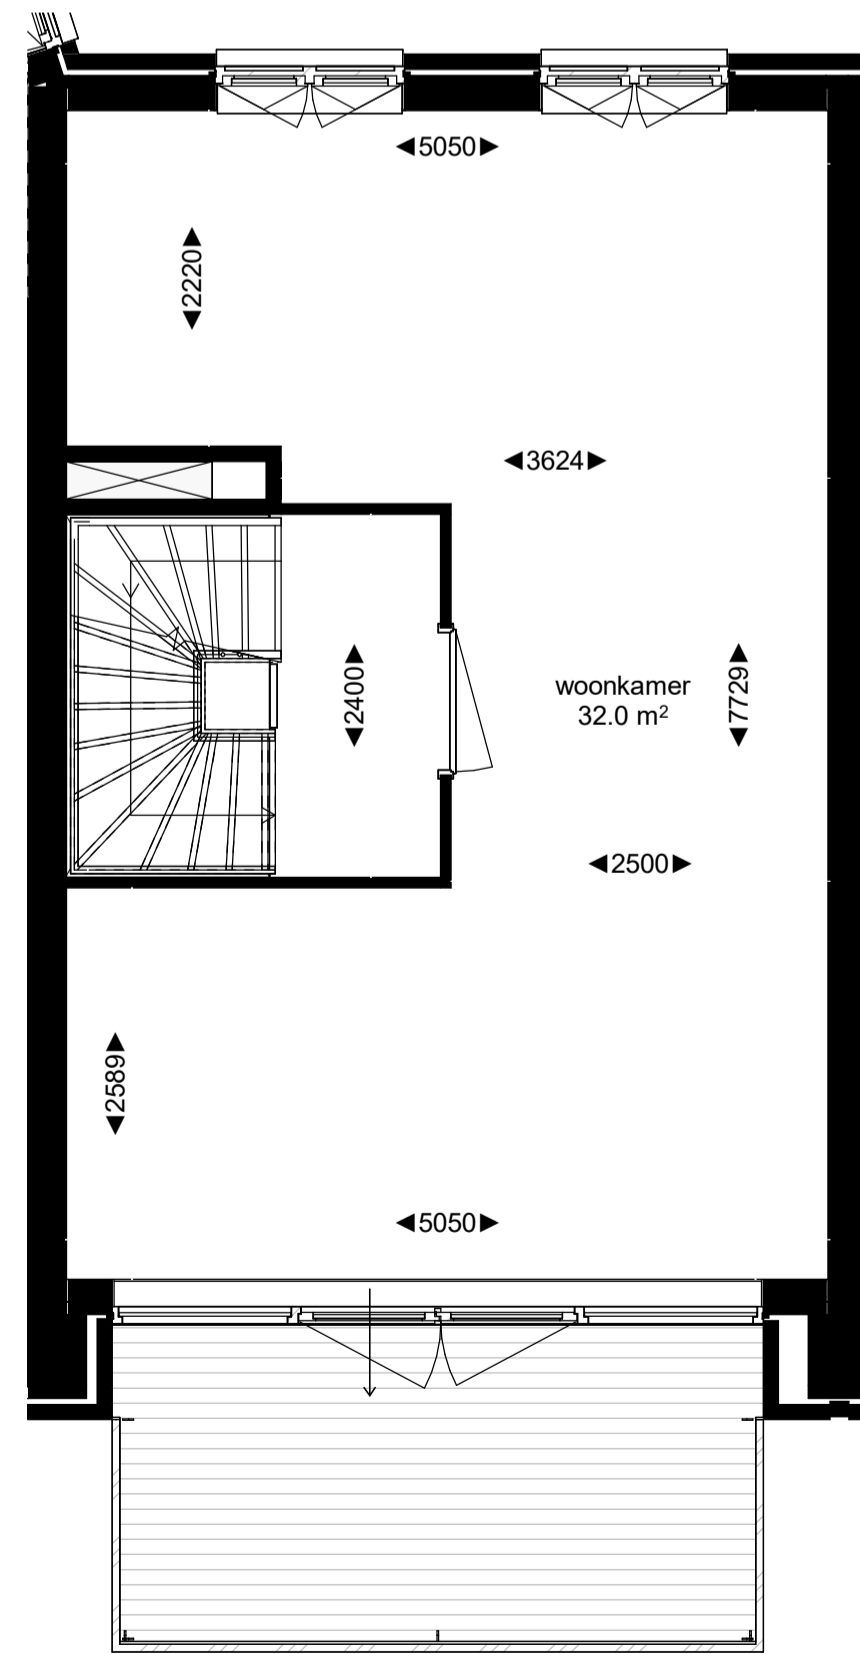

Kopersopties Bouwnummer 701:

1e verdieping

schaal 1 : 50

- afgesloten overloop toevoegen

1e verdieping

schaal 1 : 50

- keuken op 1e verdieping

3e verdieping

schaal 1 : 50

- toevoeging extra badkamer

Kopersopties Bouwnummer 702, 703, 704:

begane grond

schaal 1 : 50

- verlengen entreehal

1e verdieping

schaal 1 : 50

- afgesloten overloop toevoegen

1e verdieping

schaal 1 : 50

- keuken op 1e verdieping

3e verdieping

schaal 1 : 50

- toevoeging extra badkamer
(niet mogelijk bij bnr.704)

Renvooi

Plattegrond

-  toilet (optioneel gestipt)
-  douche met draingoot
-  wastafel
-  bad
-  wd
wasdrogeraansluiting
-  wm
wasmachinaansluiting
-  vw
vloerverwarming
-  tegelwerk
-  d
douchescherm
-  schacht
-  verlaagd plafond
-  entree woning
-  brandwerendheid kozijn
-  zelfsluitendheid kozijn (deurdranger)
-  draai-kiepraam
-  deur
-  loopdeur
-  radiator
-  WP
warmtepomp
-  WTW
WTW-unit
-  v
verdelers vloerverwarming