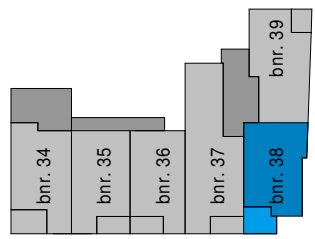

Volgens nultekening  
Asto keukens

type A2  
38  
woonkamer/keuken  
30.87 m²

vijfde verdieping