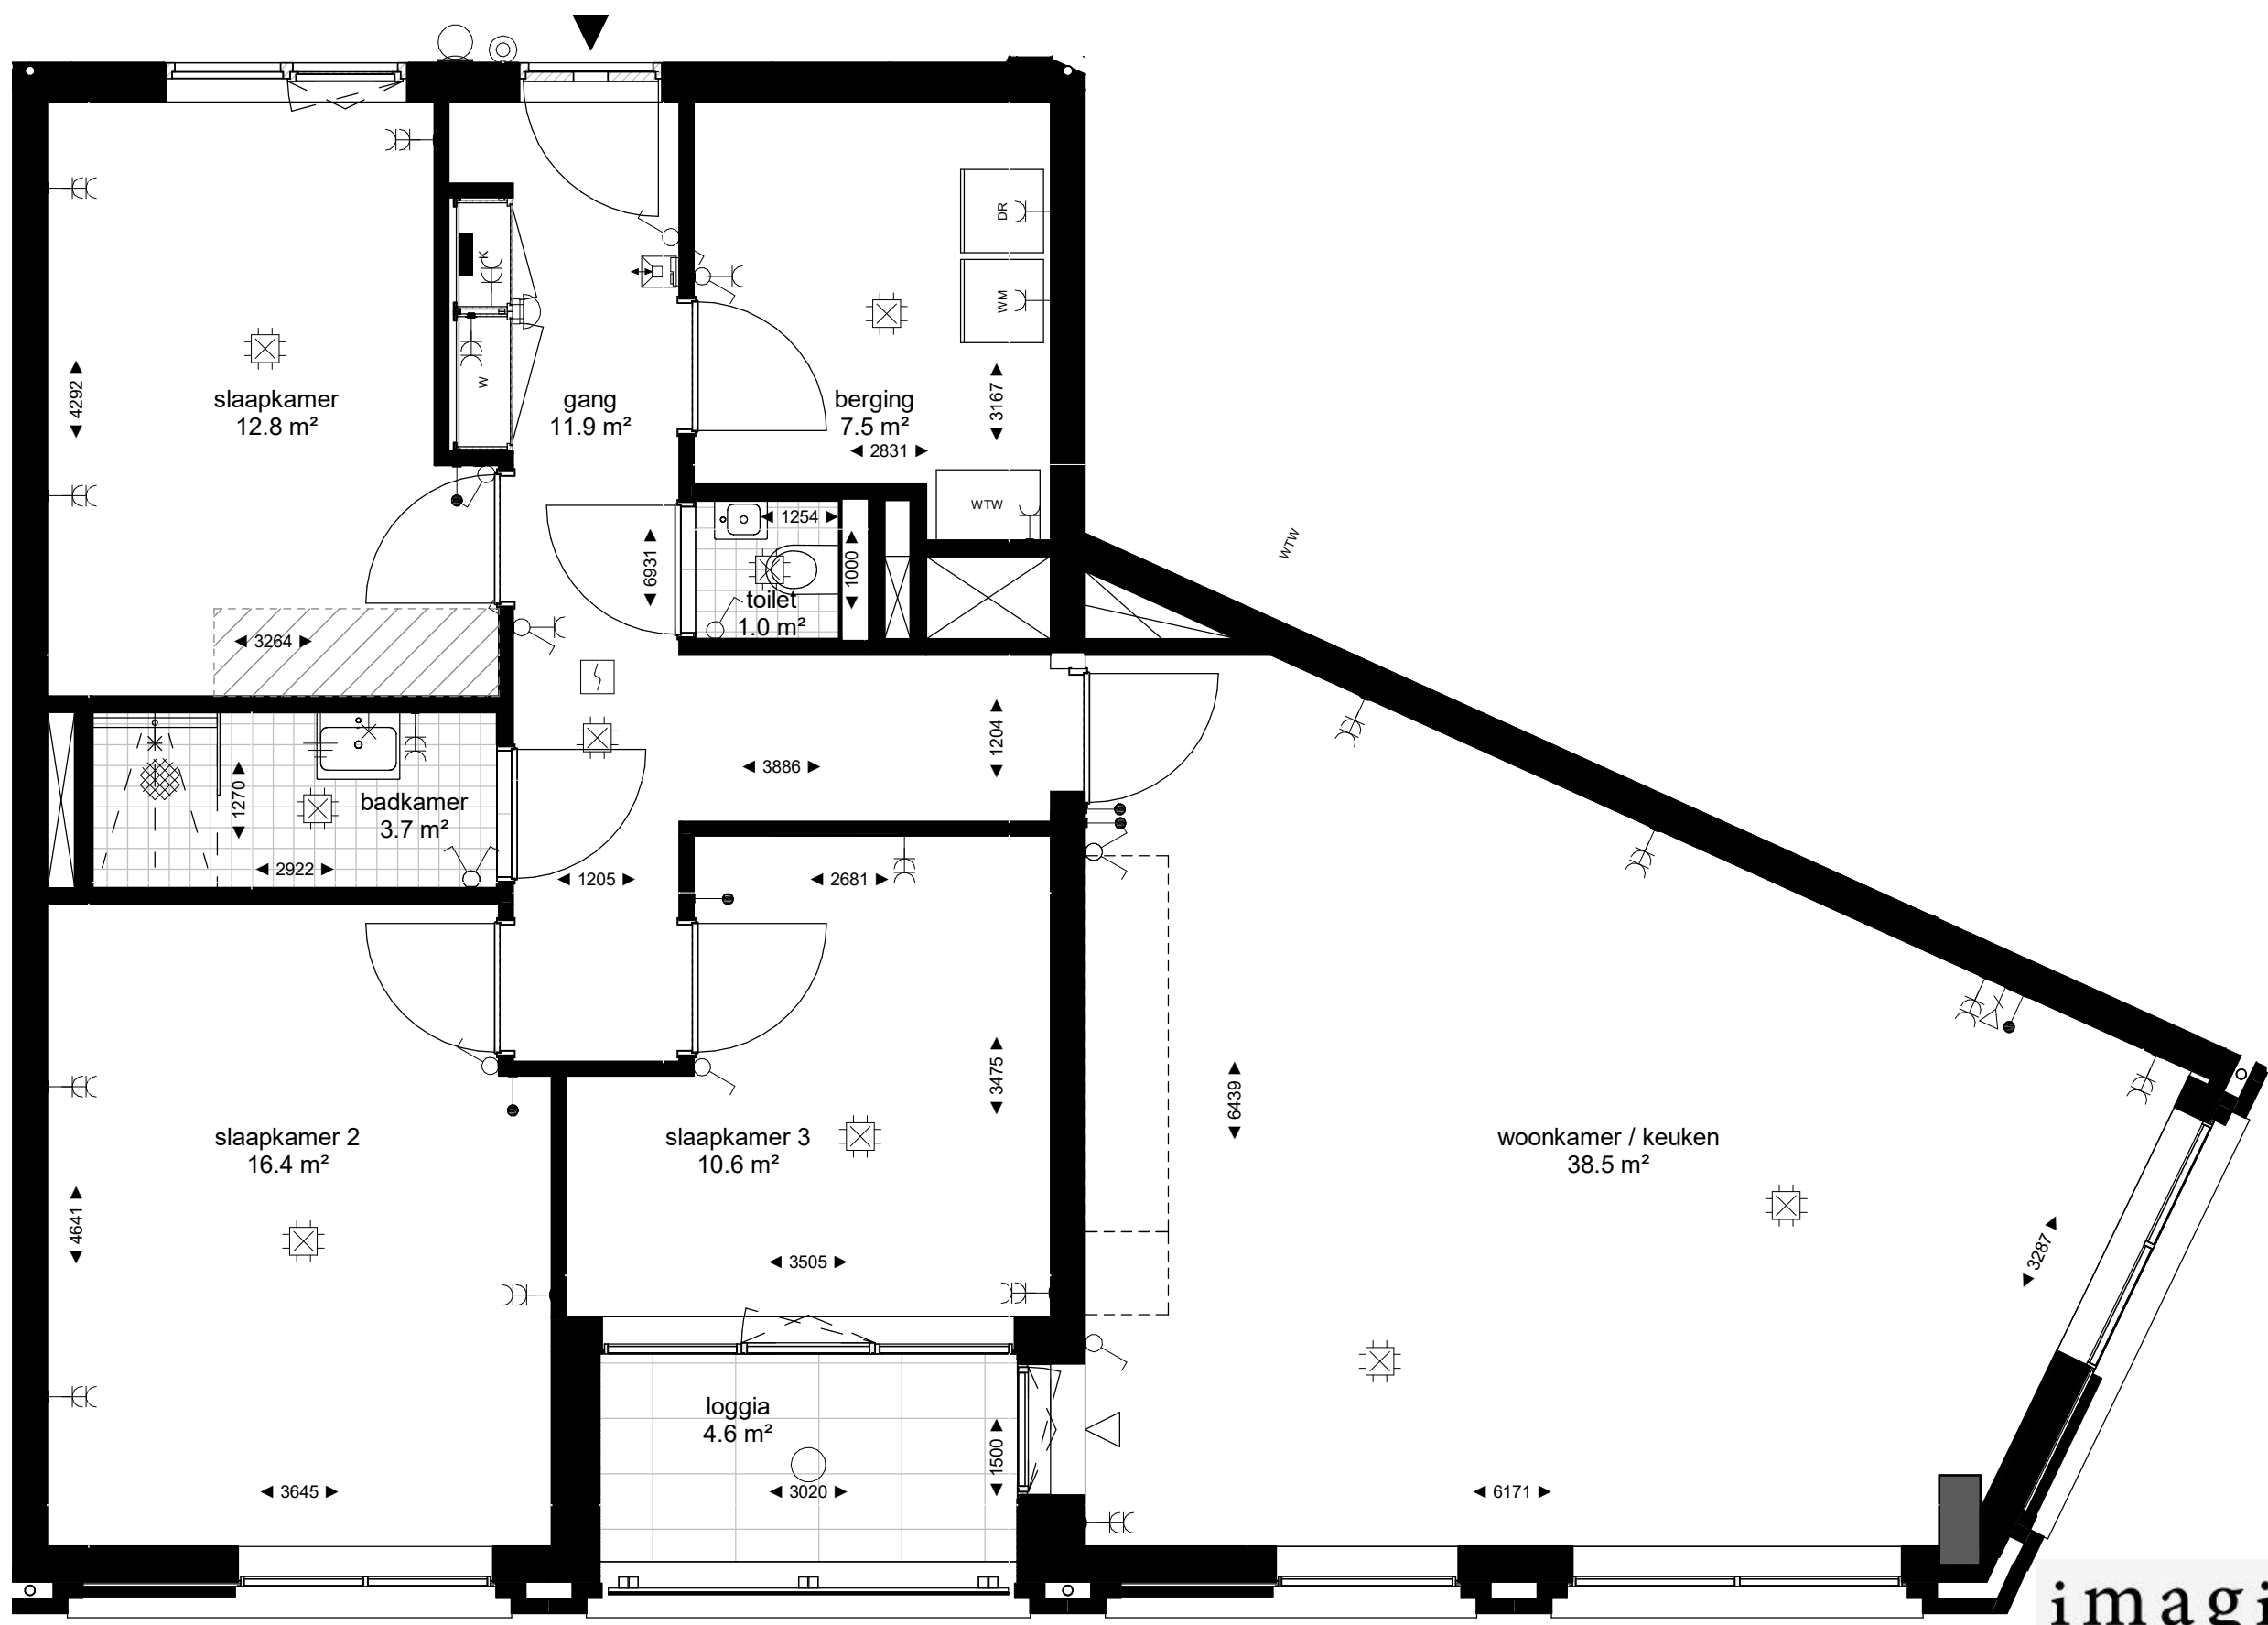

GO= 107m2

imagine
wonen in een nieuwe wereld

onderdeel

Type F5 bnr.044

formaat schaal datum
A3 1:50 10-03-2021

DEFINITIEF

tekeningcode
VK-F5

Type F5