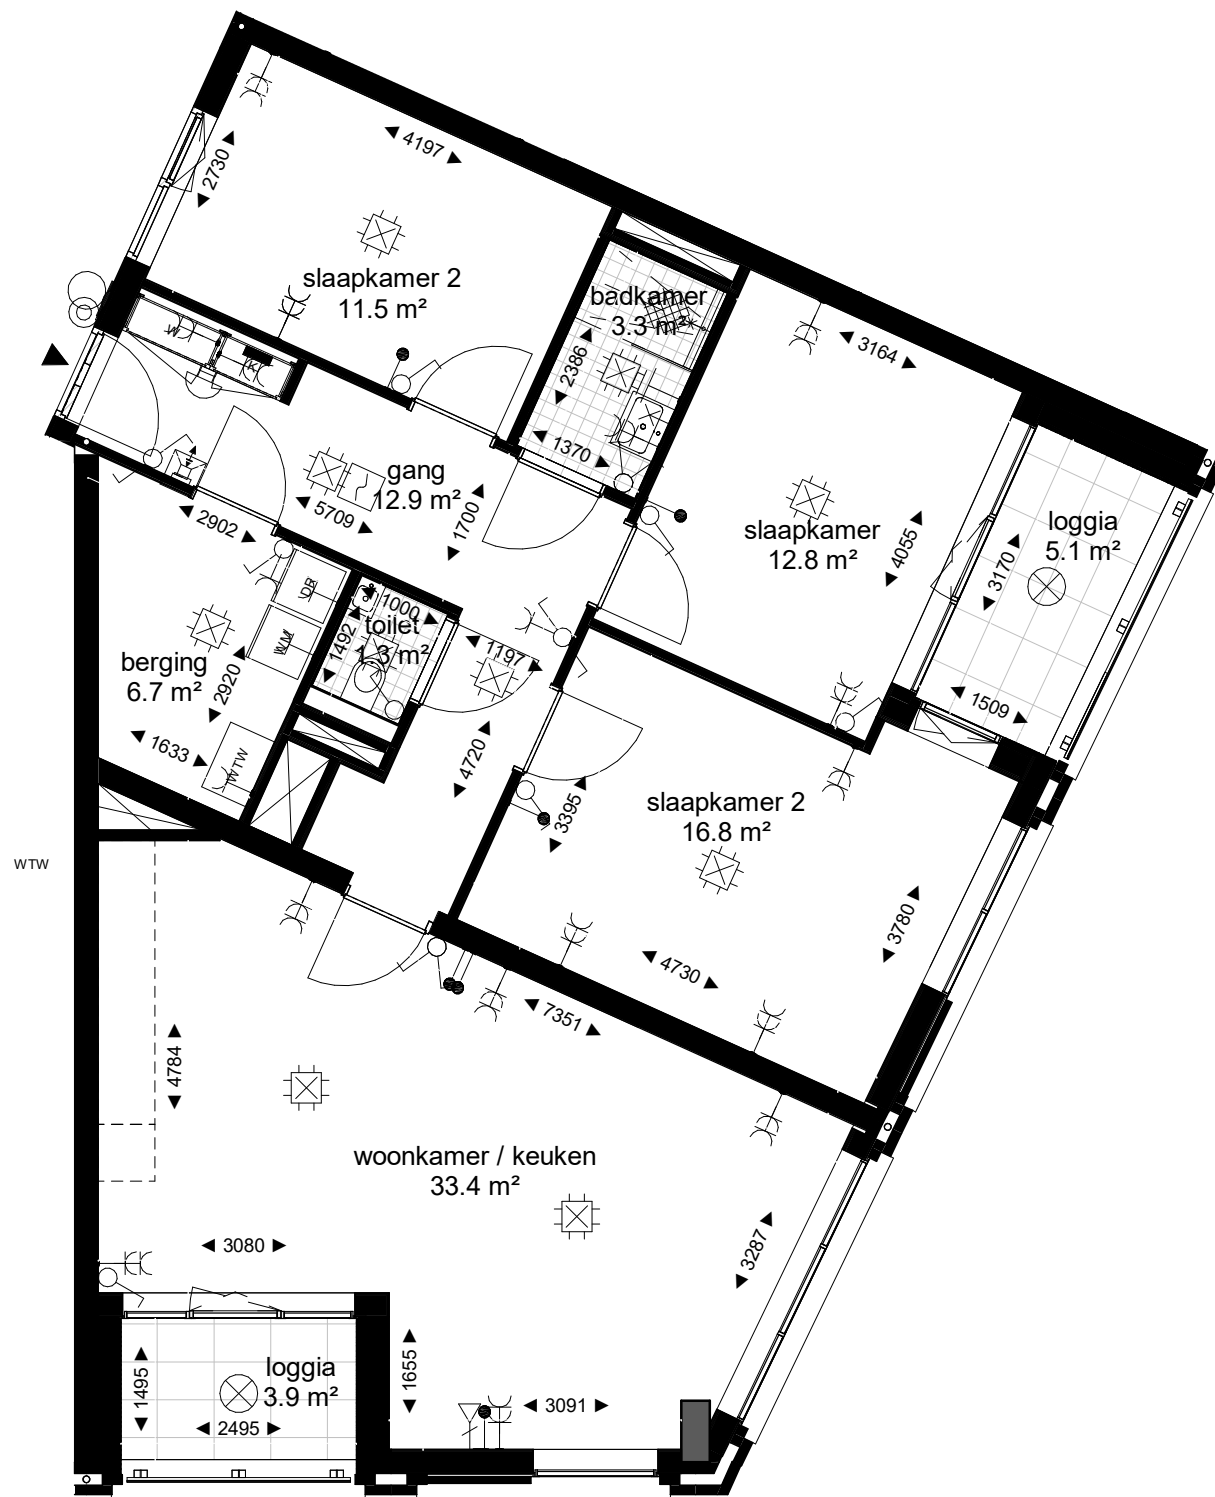

GO= 103m2

Type F2.1

imagine
wonen in een nieuwe wereld

onderdeel

Type F2.1 bnr. 060

formaat A3
schaal 1:80
datum 20-04-2021

DEFINITIEF

tekeningcode
VK-F2.1