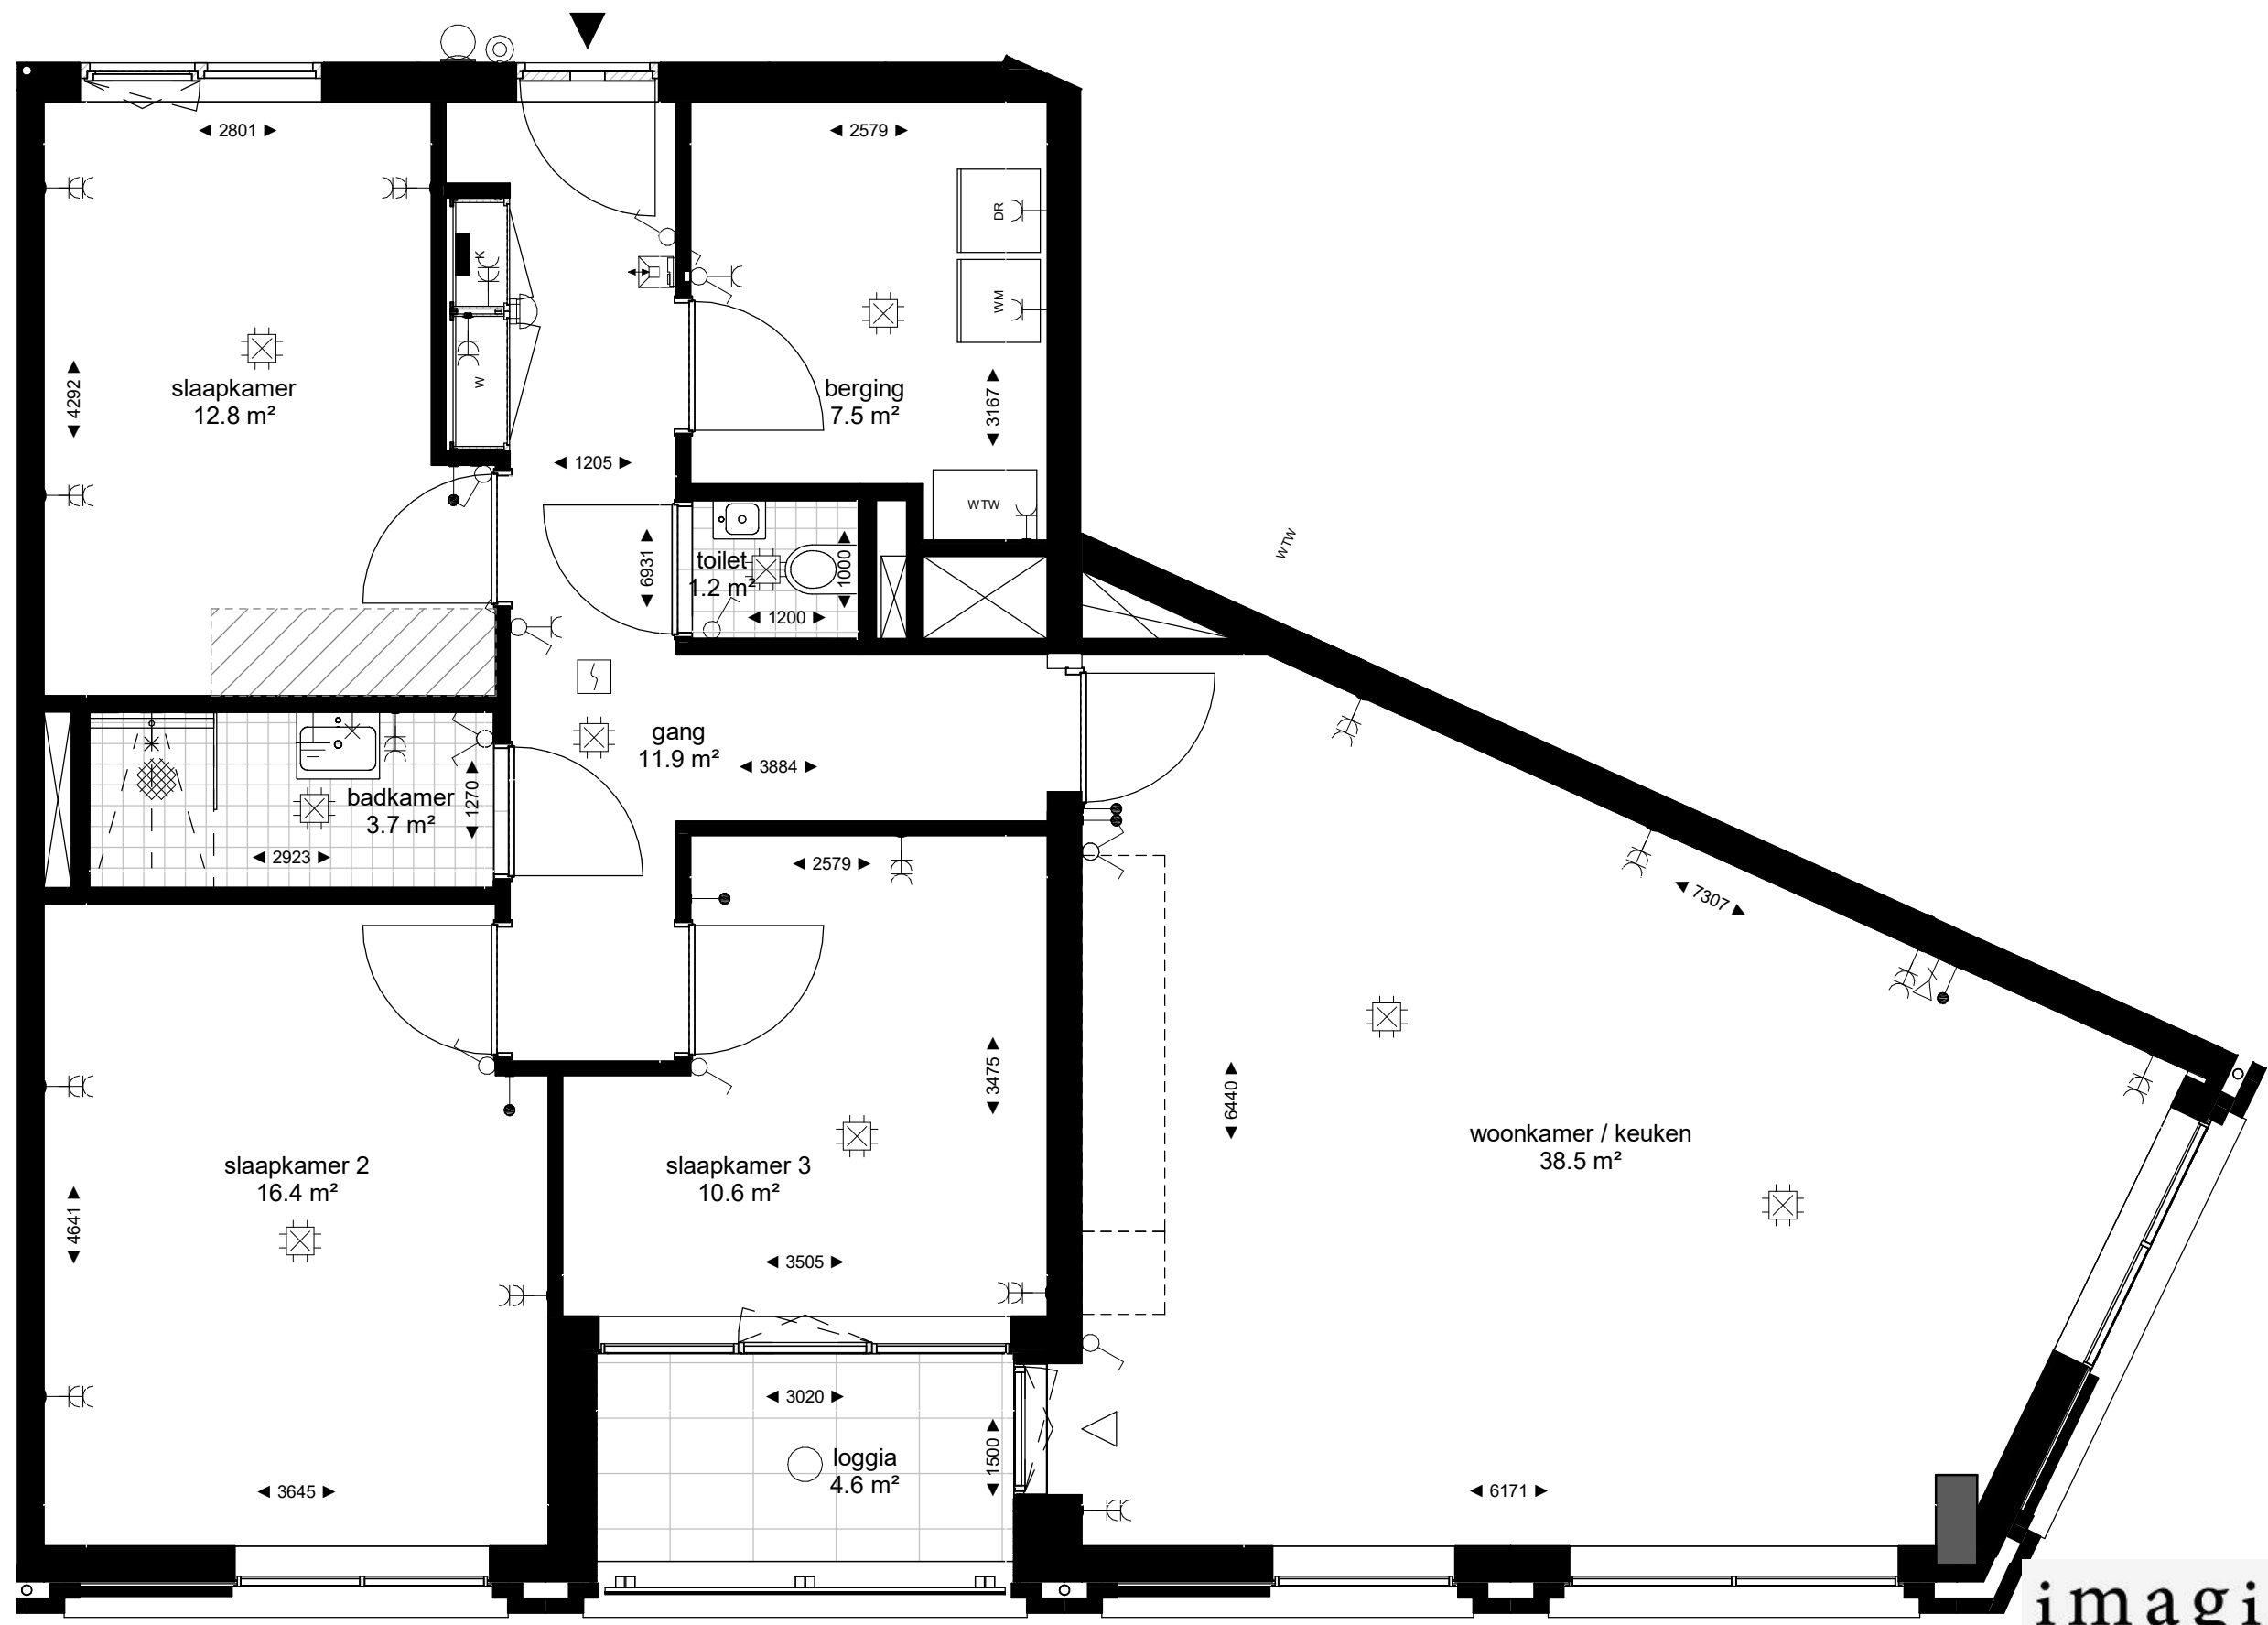

GO= 107m2

**imagine**  
wonen in een nieuwe wereld

onderdeel  
**Type E5.1 bnr. 078\***

formaat    schaal    datum  
A3        1:50        10-03-2021

**DEFINITIEF**  
tekeningcode  
**VK-E5.1**

Type E5.1