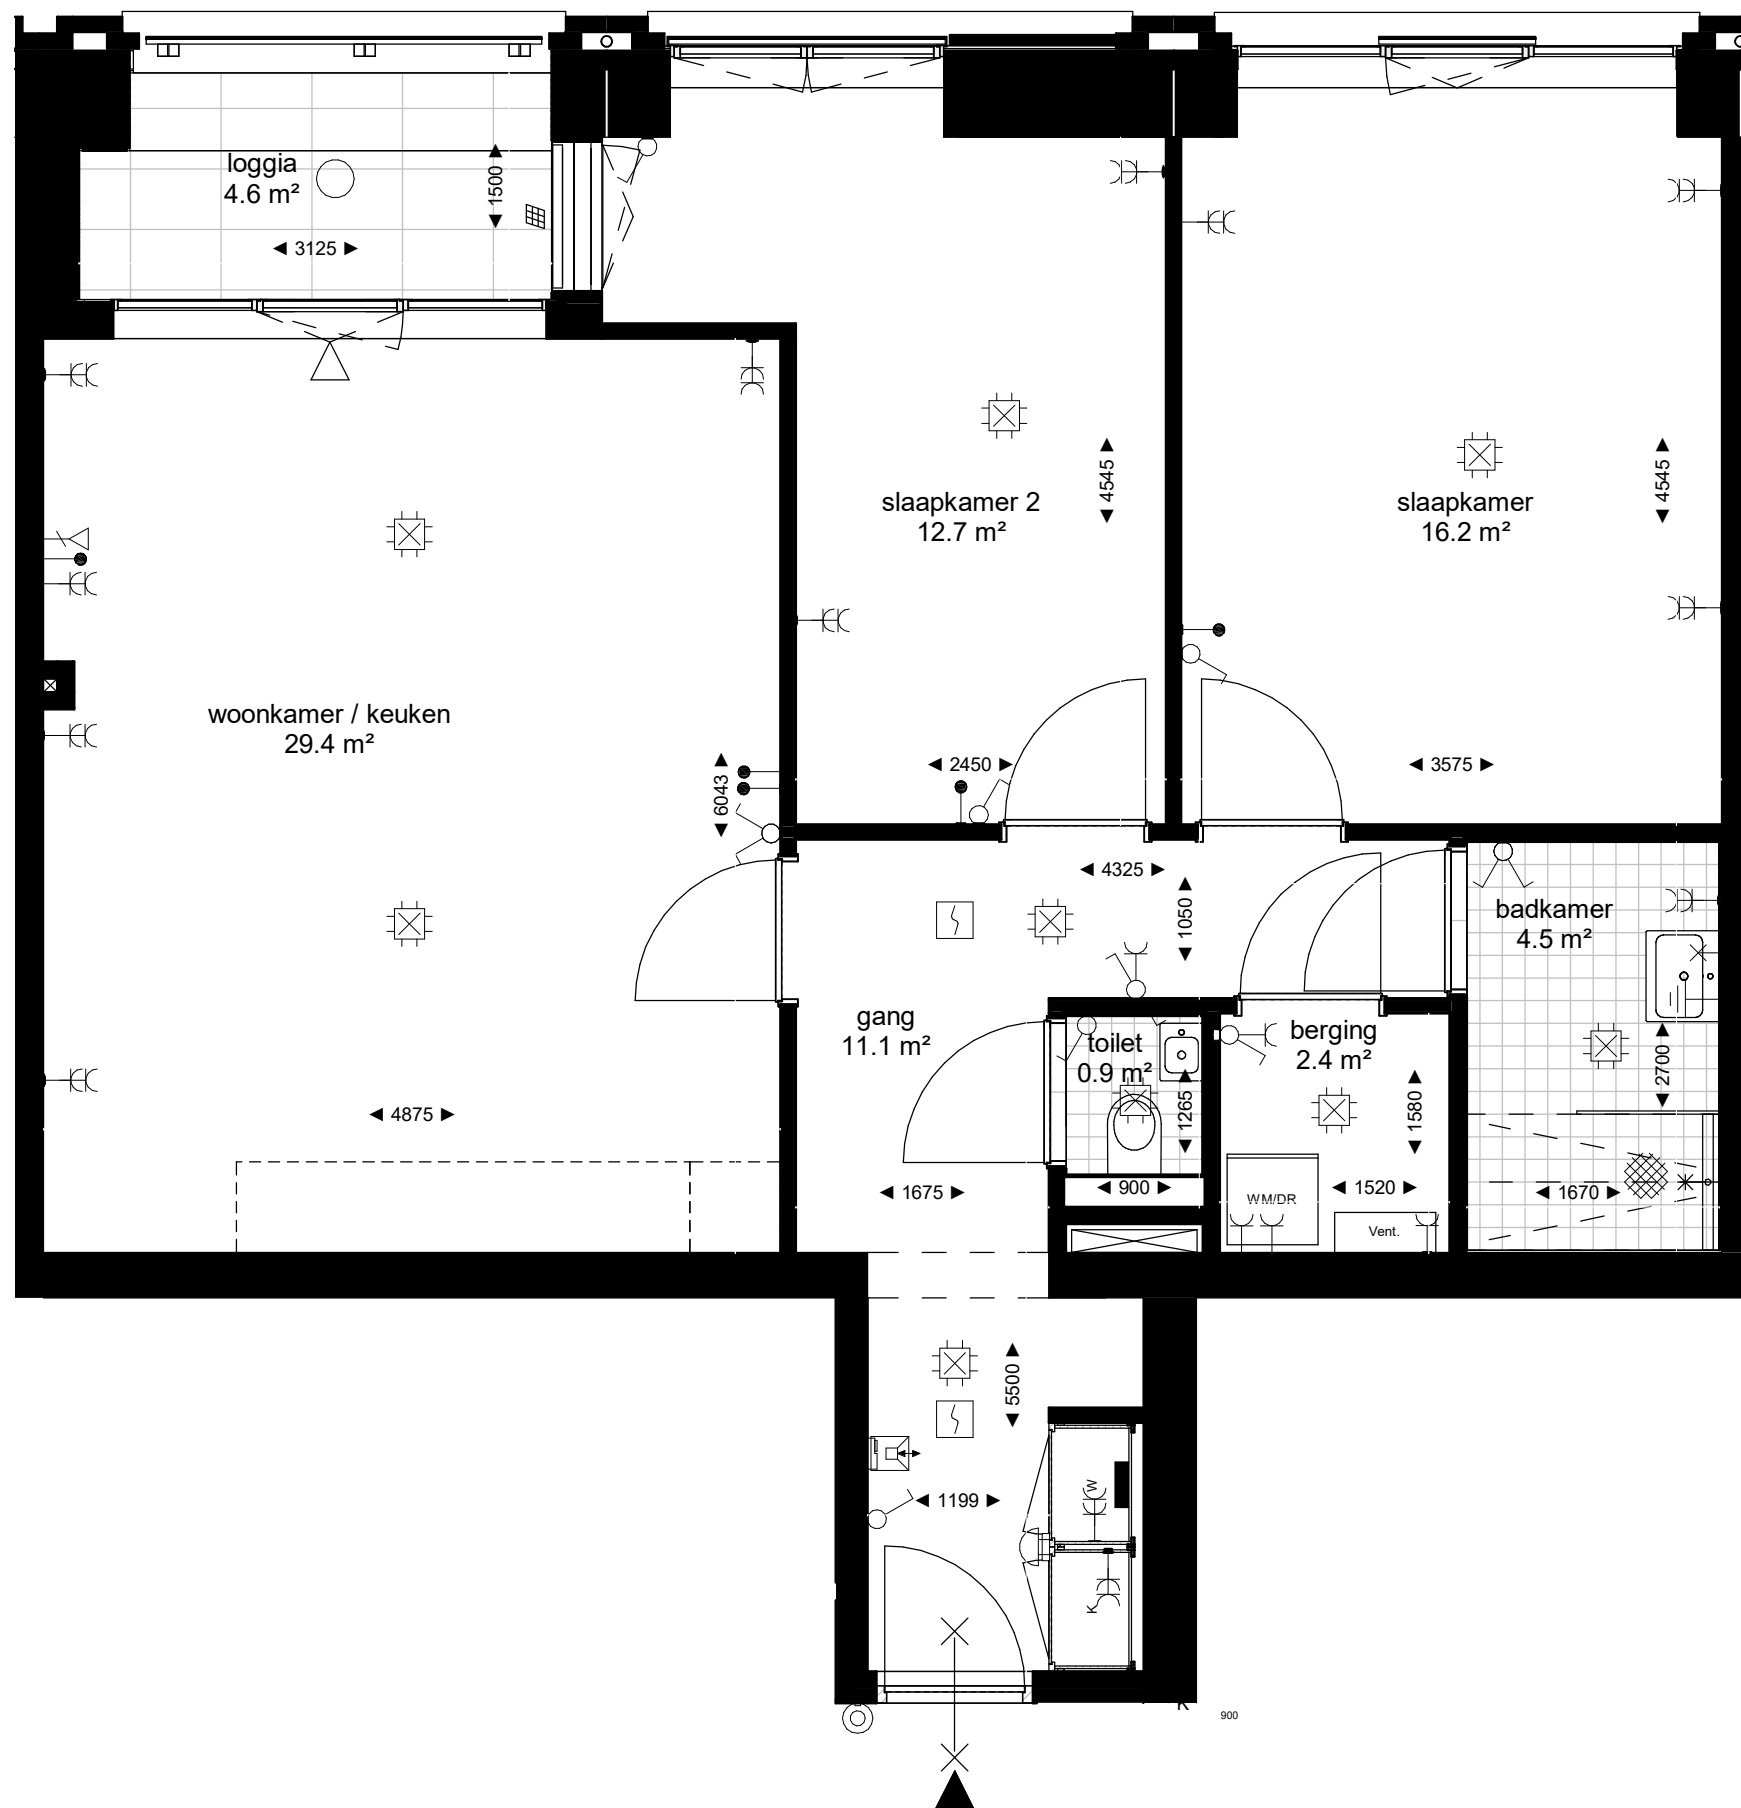

GO= 83m<sup>2</sup>

Type B7

**imagine**  
wonen in een nieuwe wereld

onderdeel

**Type B7 bnr.036,069**

formaat    schaal    datum  
A3        1:50        10-03-2021

**DEFINITIEF**

tekeningcode

**VK-B7**