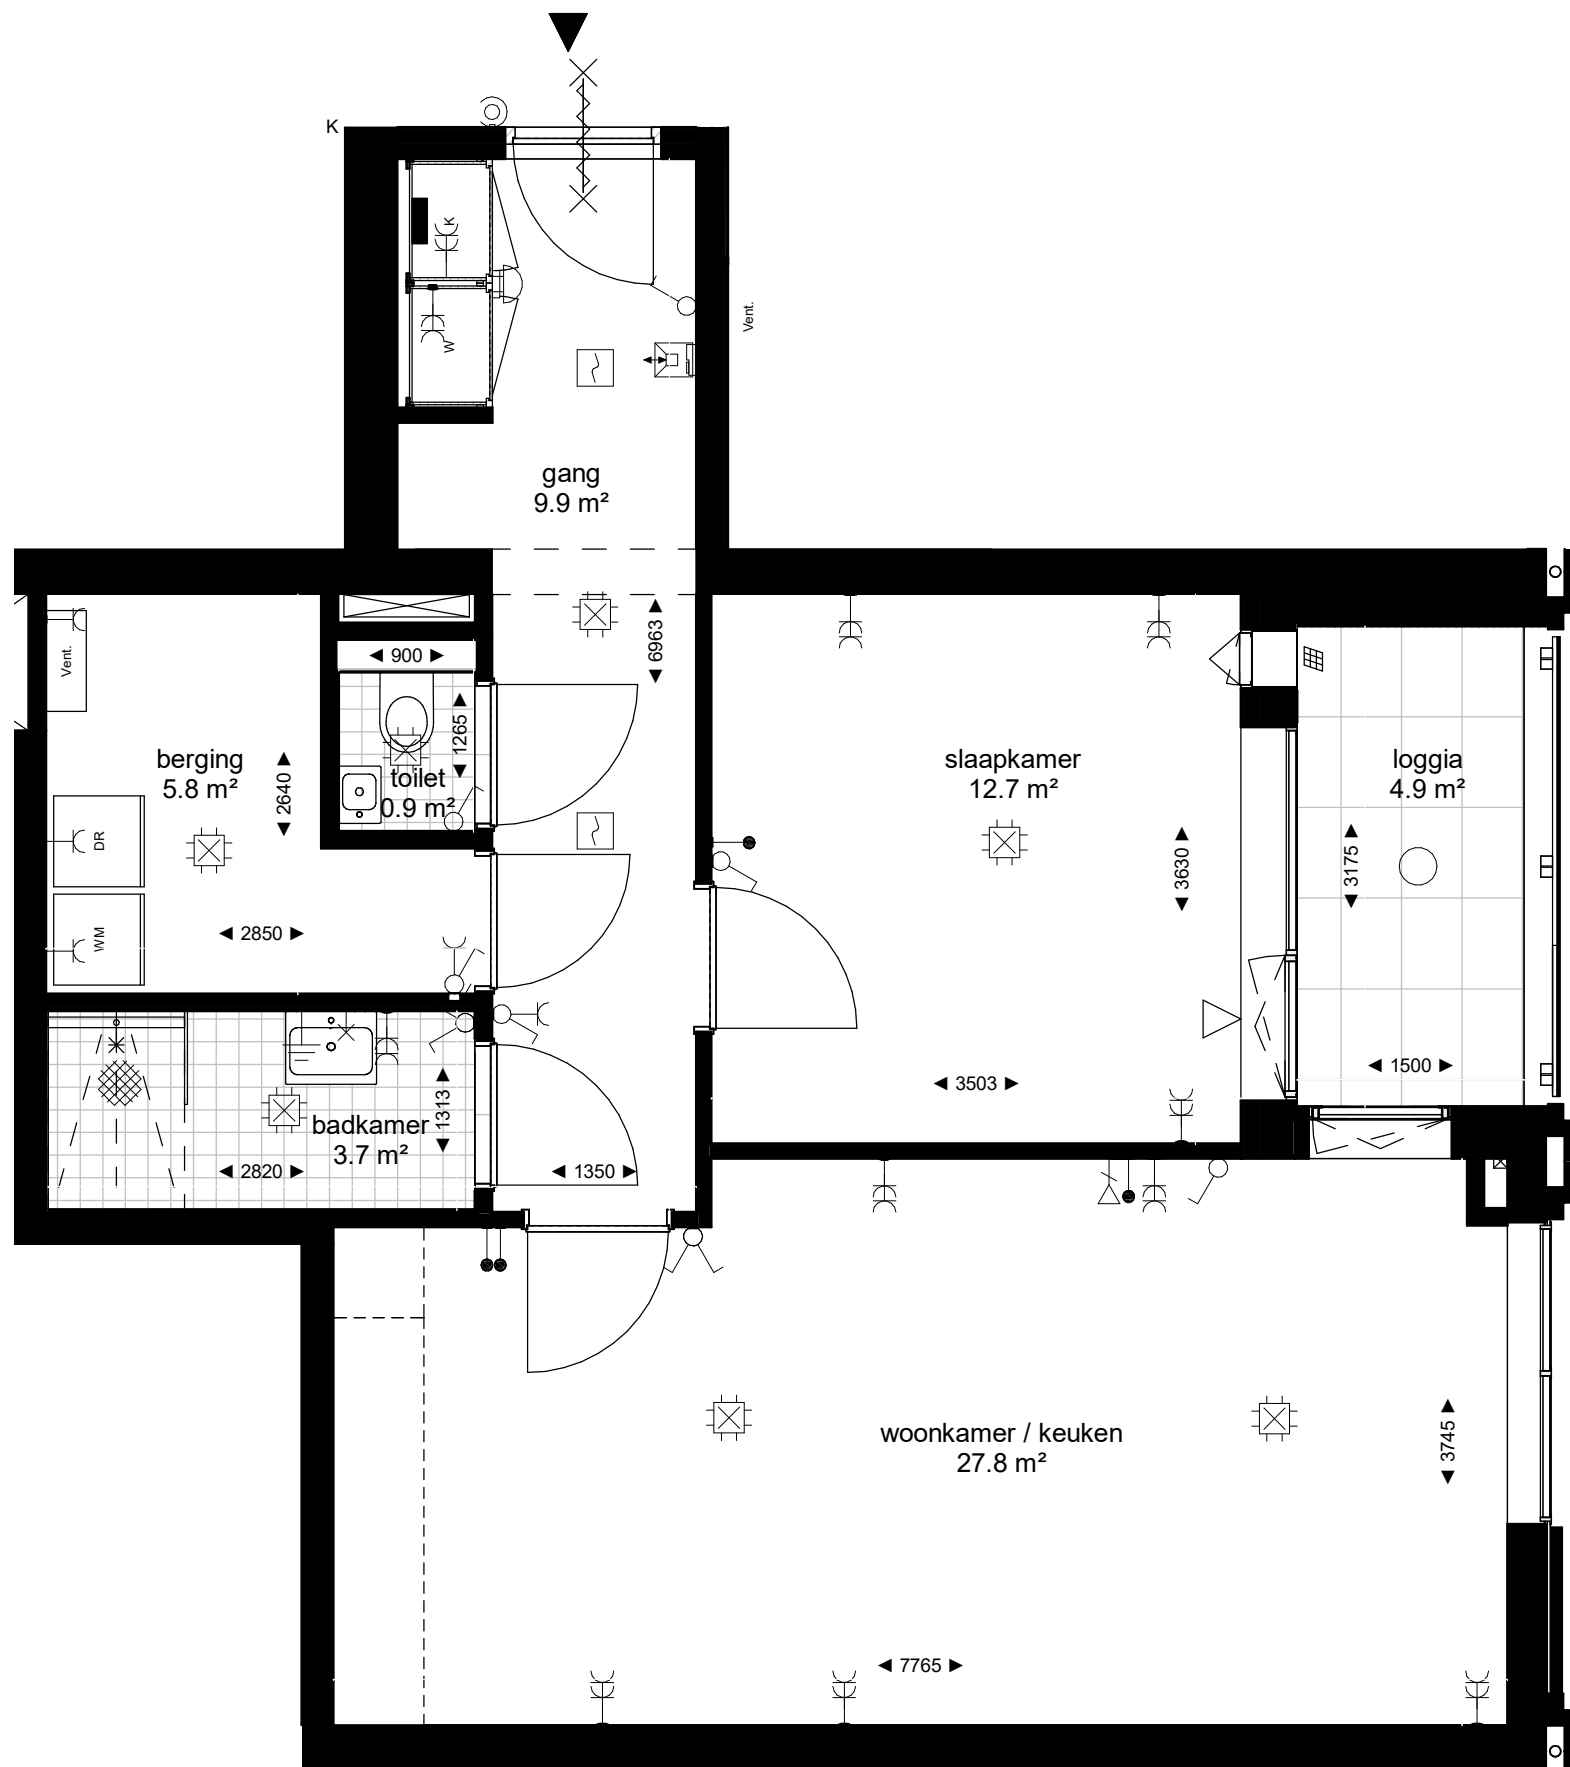

GO= 64m2

Type B9

imagine
wonen in een nieuwe wereld

onderdeel

Type B9 bnr.039,072

formaat schaal datum
A3 1:50 10-03-2021

DEFINITIEF

tekeningcode
VK-B9