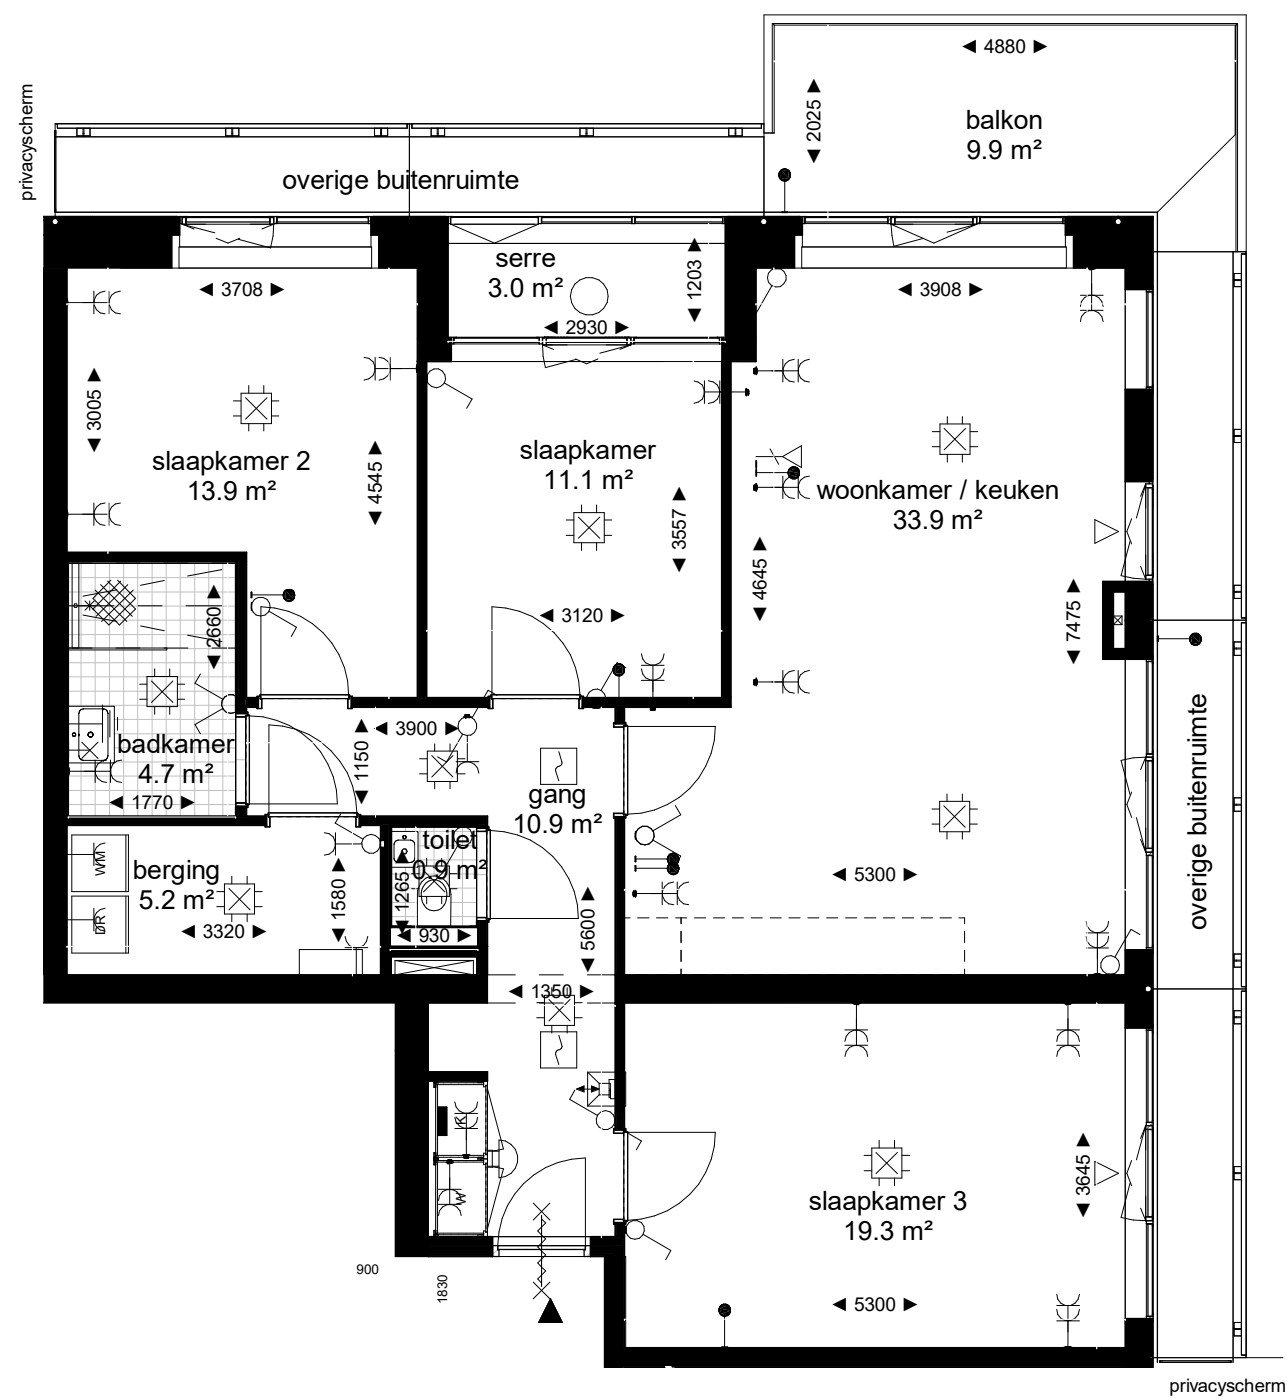

GO= 108m2

Type K1

**imagine**  
wonen in een nieuwe wereld

onderdeel

**Type K1 bnr.110**

formaat    schaal    datum  
A3        1:80        10-03-2021

**DEFINITIEF**

tekeningcode

**VK-K1**