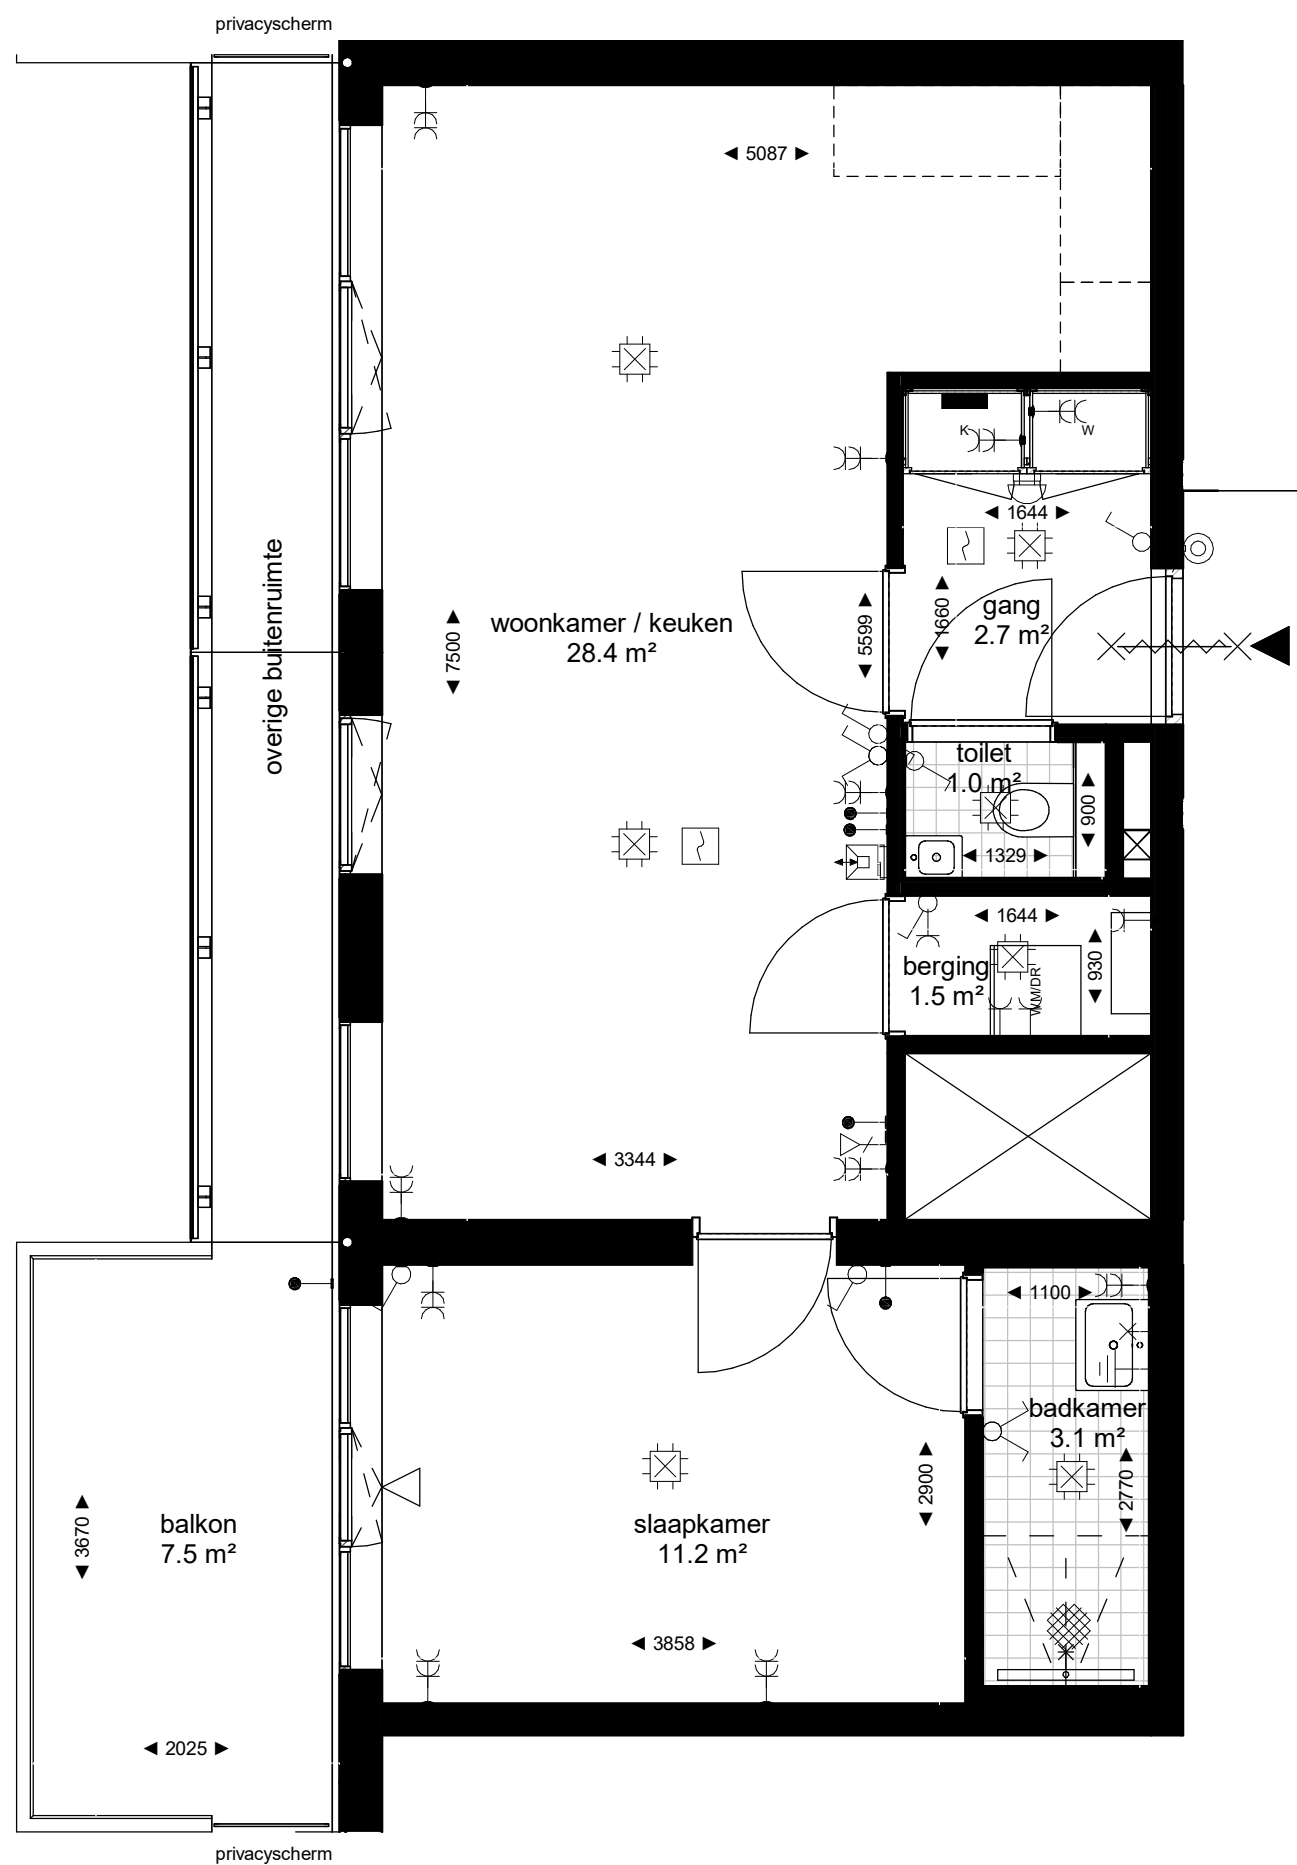

GO= 52m2

Type H6

imagine
wonen in een nieuwe wereld

onderdeel

Type H6 bnr.102,128

formaat schaal datum
A3 1:50 10-03-2021

DEFINITIEF

tekeningcode
VK-H6