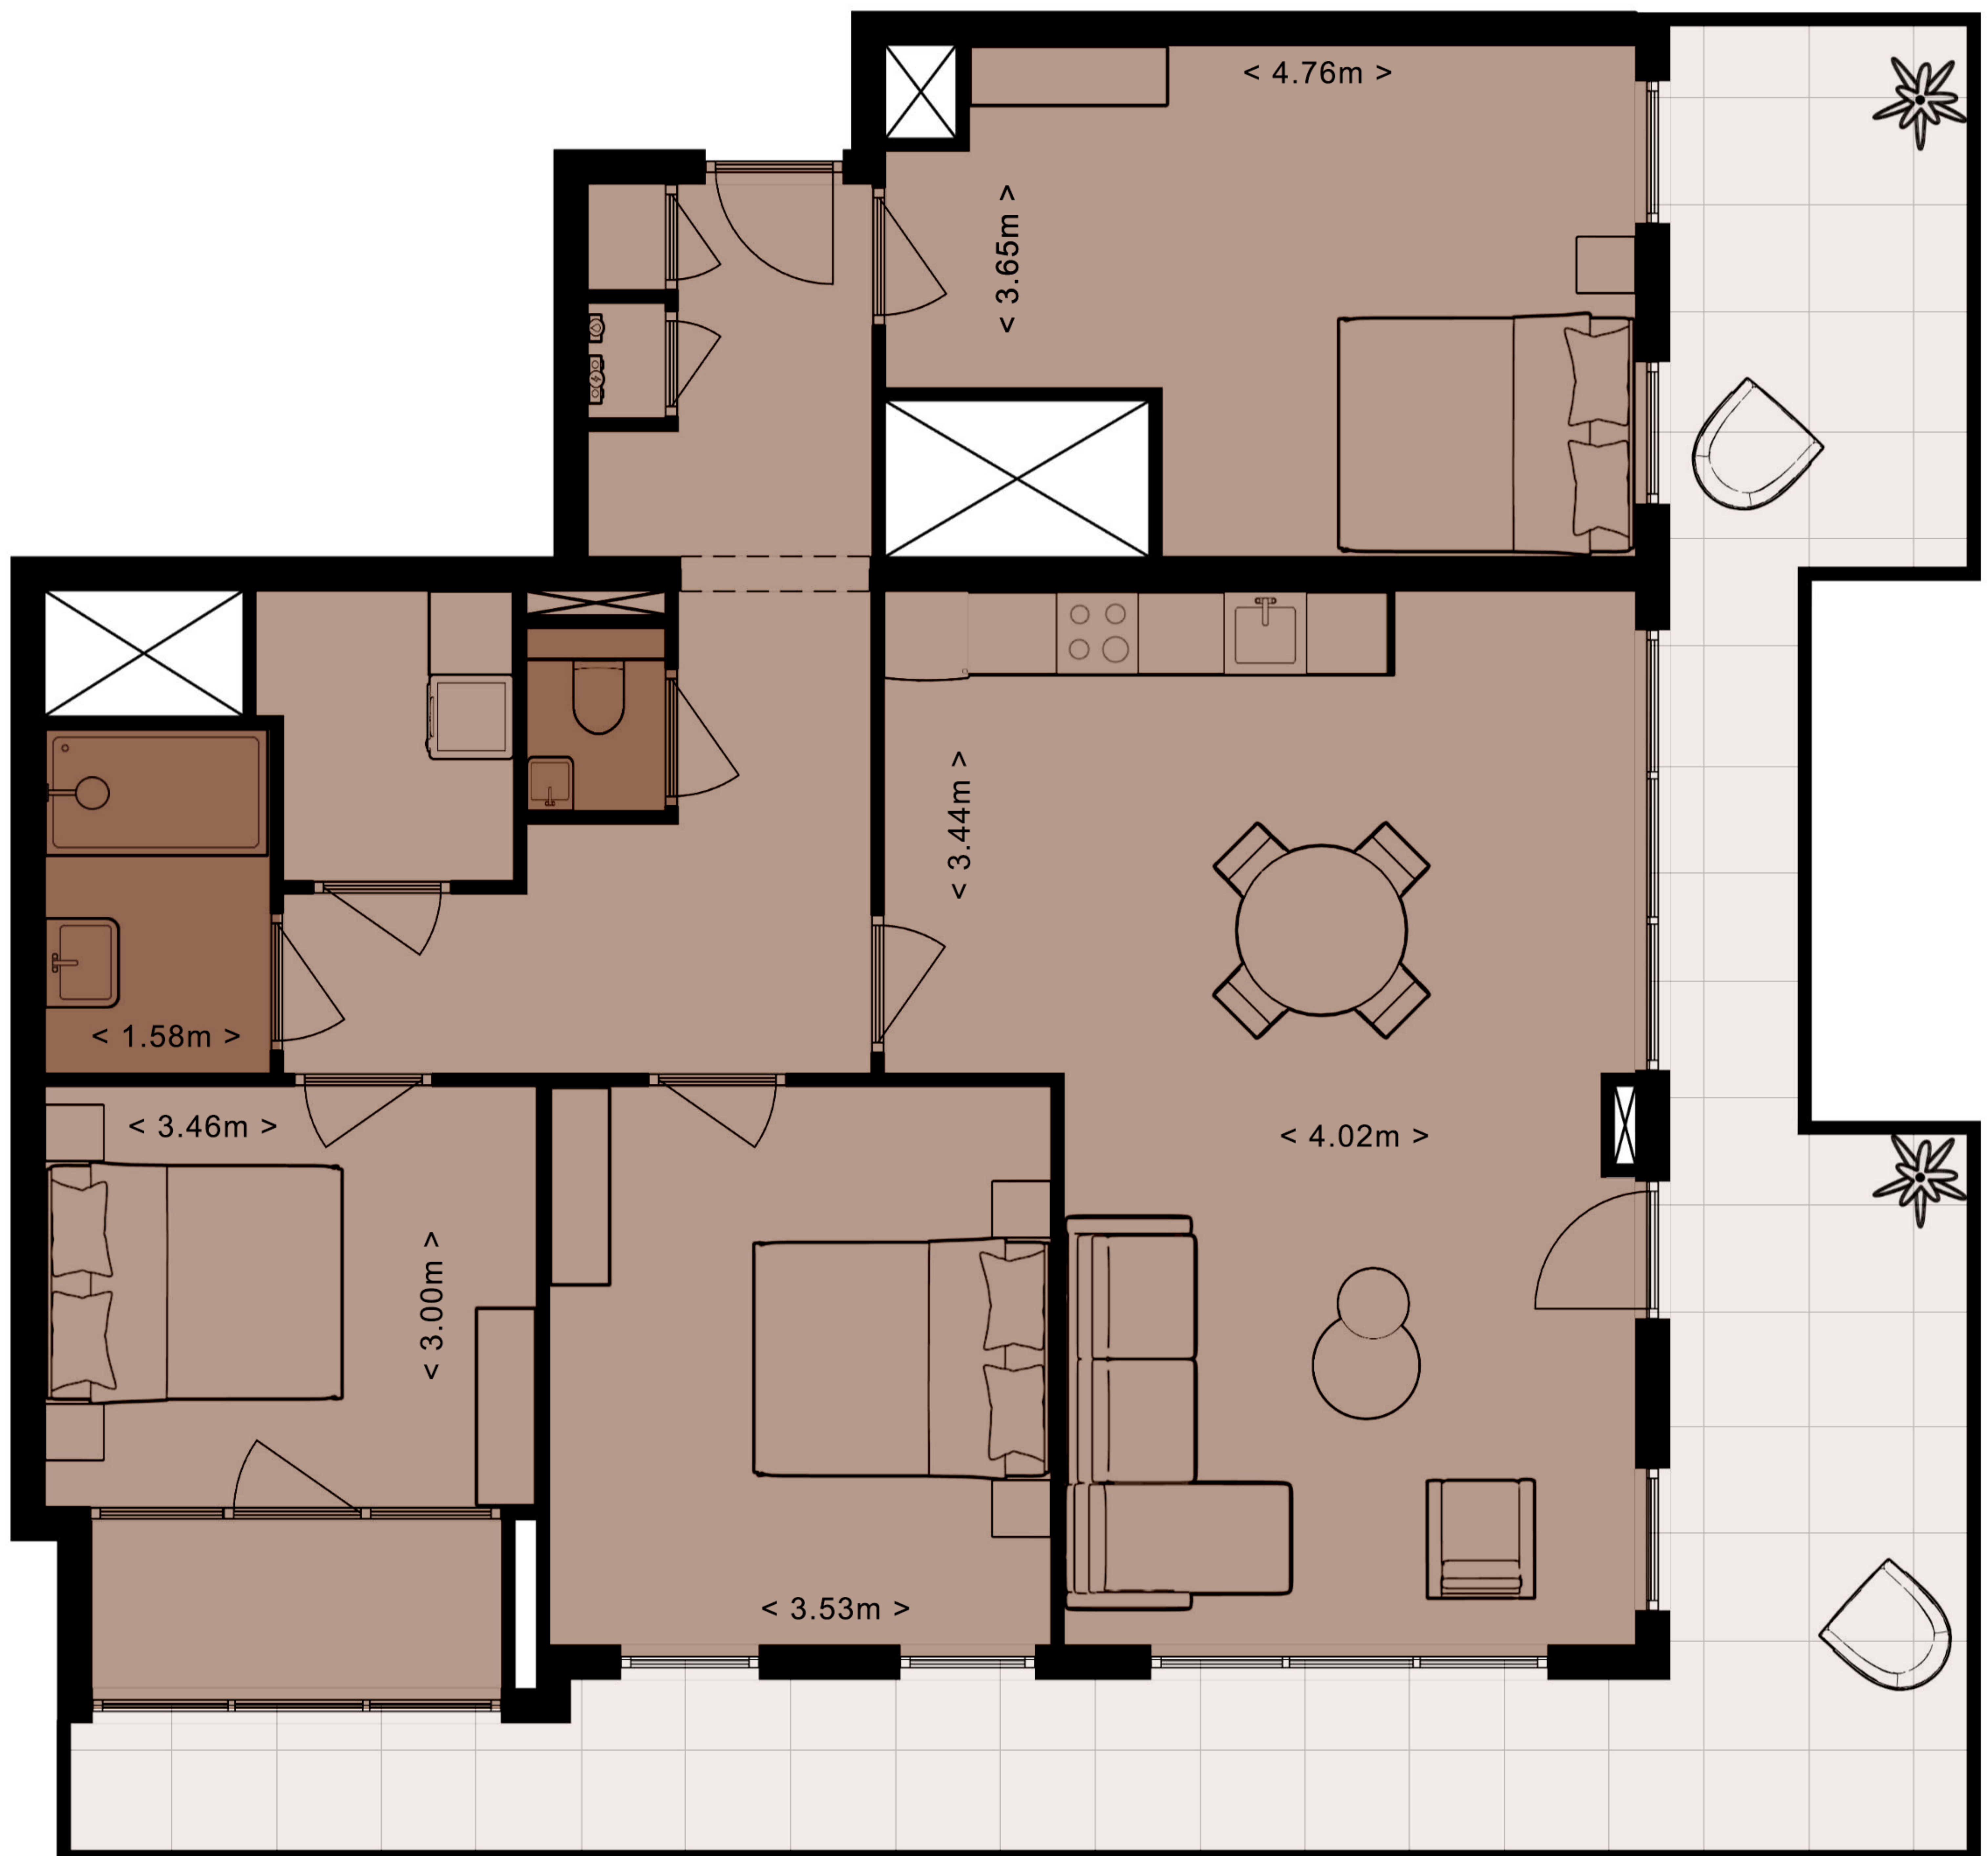

Type K2
105m²

Deze plattegrond is met zorg samengesteld. De opgenomen oppervlaktetaten en de inrichting zijn indicatief en bedoeld om een zo goed mogelijke indruk te geven van de appartementen. Deze plattegrond is nadrukkelijk geen contractstuk.