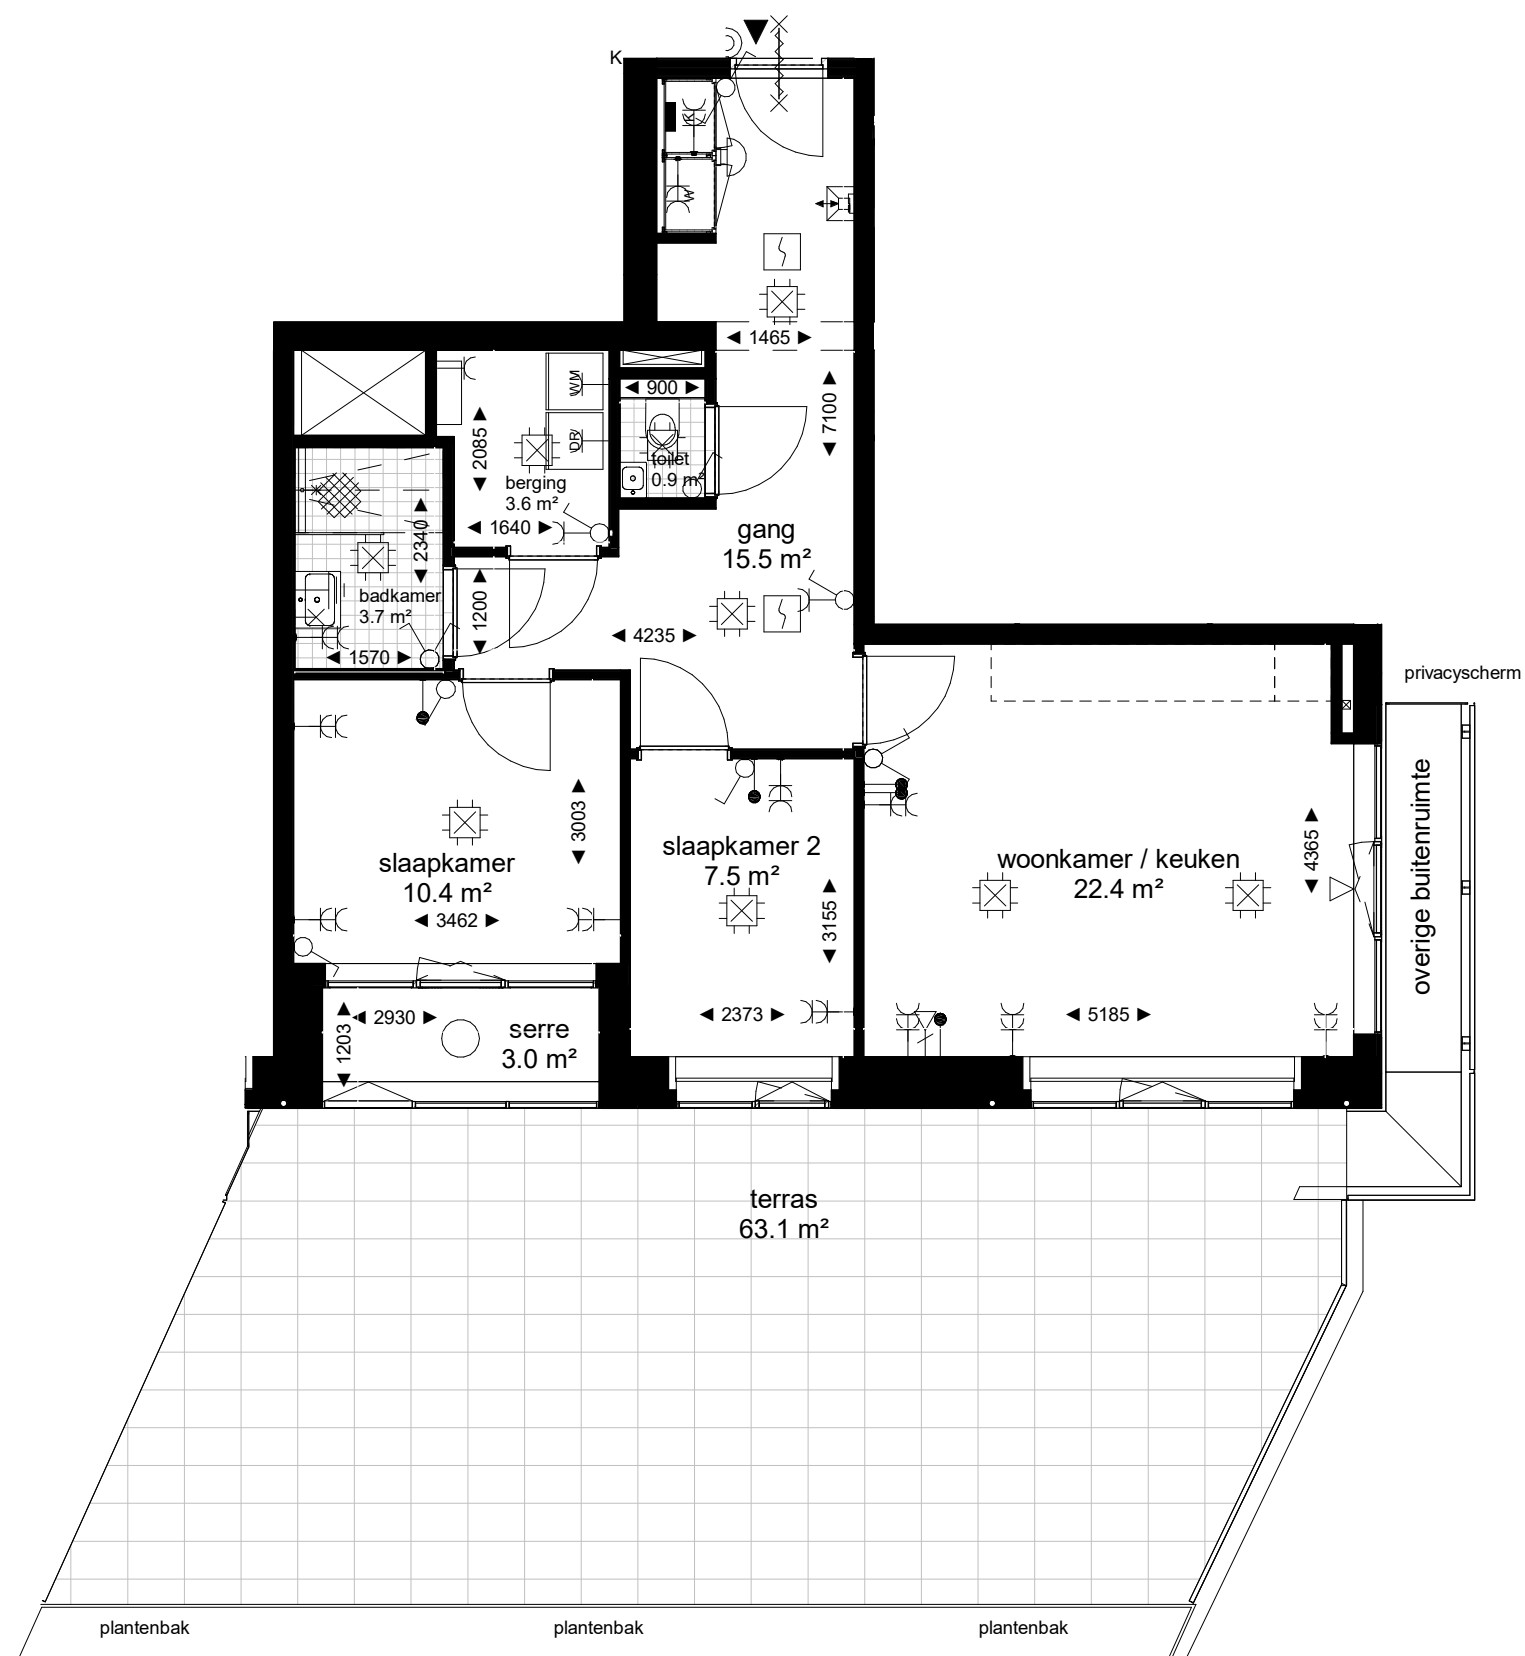

GO= 71m²

Type J5

imagine
wonen in een nieuwe wereld

onderdeel

Type J5 bnr.082

formaat schaal datum
A3 1:80 10-03-2021

DEFINITIEF

tekeningcode

VK-J5