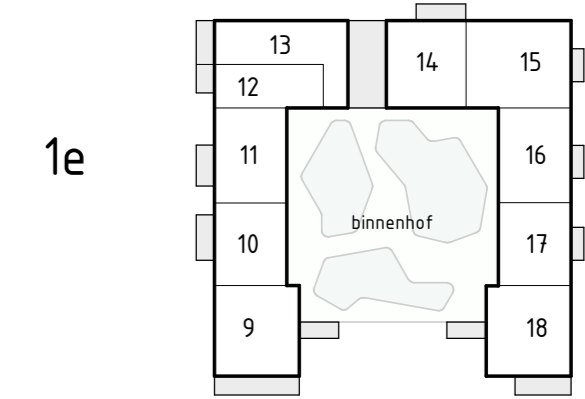

Locatie appartement:  
Begane grond - Noord west hoek

project  
Zuidelijk Poortgebouw  
Landgoed Wickevoort te Cruquius

formaat A2  
schaal 1 : 50  
datum 15-06-2022  
fase Verkooptekeningen

onderwerp  
type A  
bouwnummer 4

projectnr.  
1119056  
tekeningnr.  
VK-A