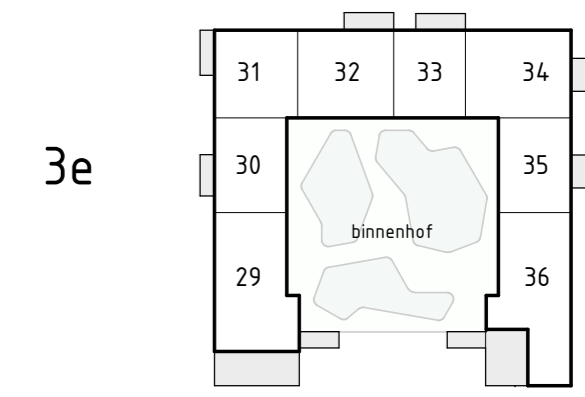

Locatie appartement:  
Begane grond - Noord west hoek

project  
Zuidelijk Poortgebouw  
Landgoed Wickevoort te Cruquius

formaat A2  
schaal 1 : 50  
datum 15-06-2022  
fase Verkooptekeningen

onderwerp  
type A  
bouwnummer 4

projectnr.  
1119056  
tekeningnr.  
VK-A