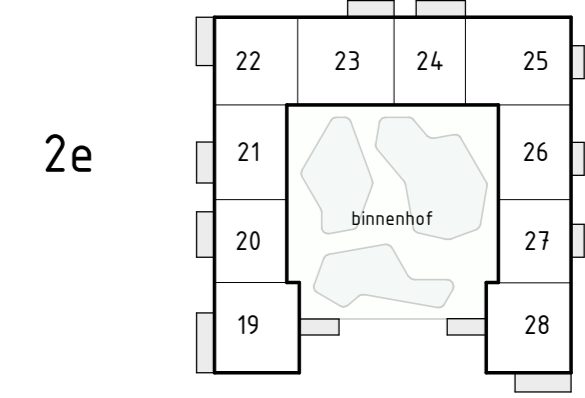

Locatie appartement:  
Begane grond - Noord west hoek

project  
Zuidelijk Poortgebouw  
Landgoed Wickevoort te Cruquius

formaat A2  
schaal 1 : 50  
datum 15-06-2022  
fase Verkooptekeningen

onderwerp  
type A  
bouwnummer 4

projectnr.  
1119056  
tekeningnr.  
VK-A