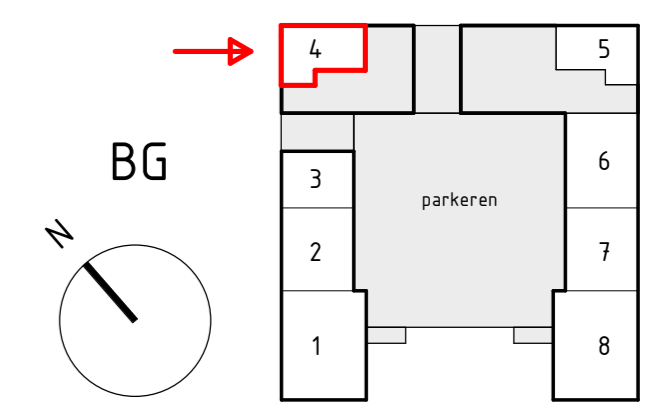

Locatie appartement:  
Begane grond - Noord west hoek

project  
Zuidelijk Poortgebouw  
Landgoed Wickevoort te Cruquius

formaat A2  
schaal 1 : 50  
datum 15-06-2022  
fase Verkooptekeningen

onderwerp  
type A  
bouwnummer 4