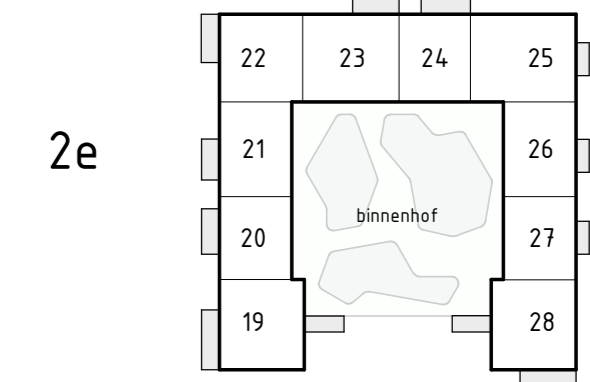

Locatie appartement:
Beganegrond - Noord oost hoek

project
Zuidelijk Poortgebouw
Landgoed Wickevoort te Cruquius

formaat A2
schaal 1 : 50
datum 15-06-2022
fase Verkooptekeningen

onderwerp
Type As
bouwnummer 5