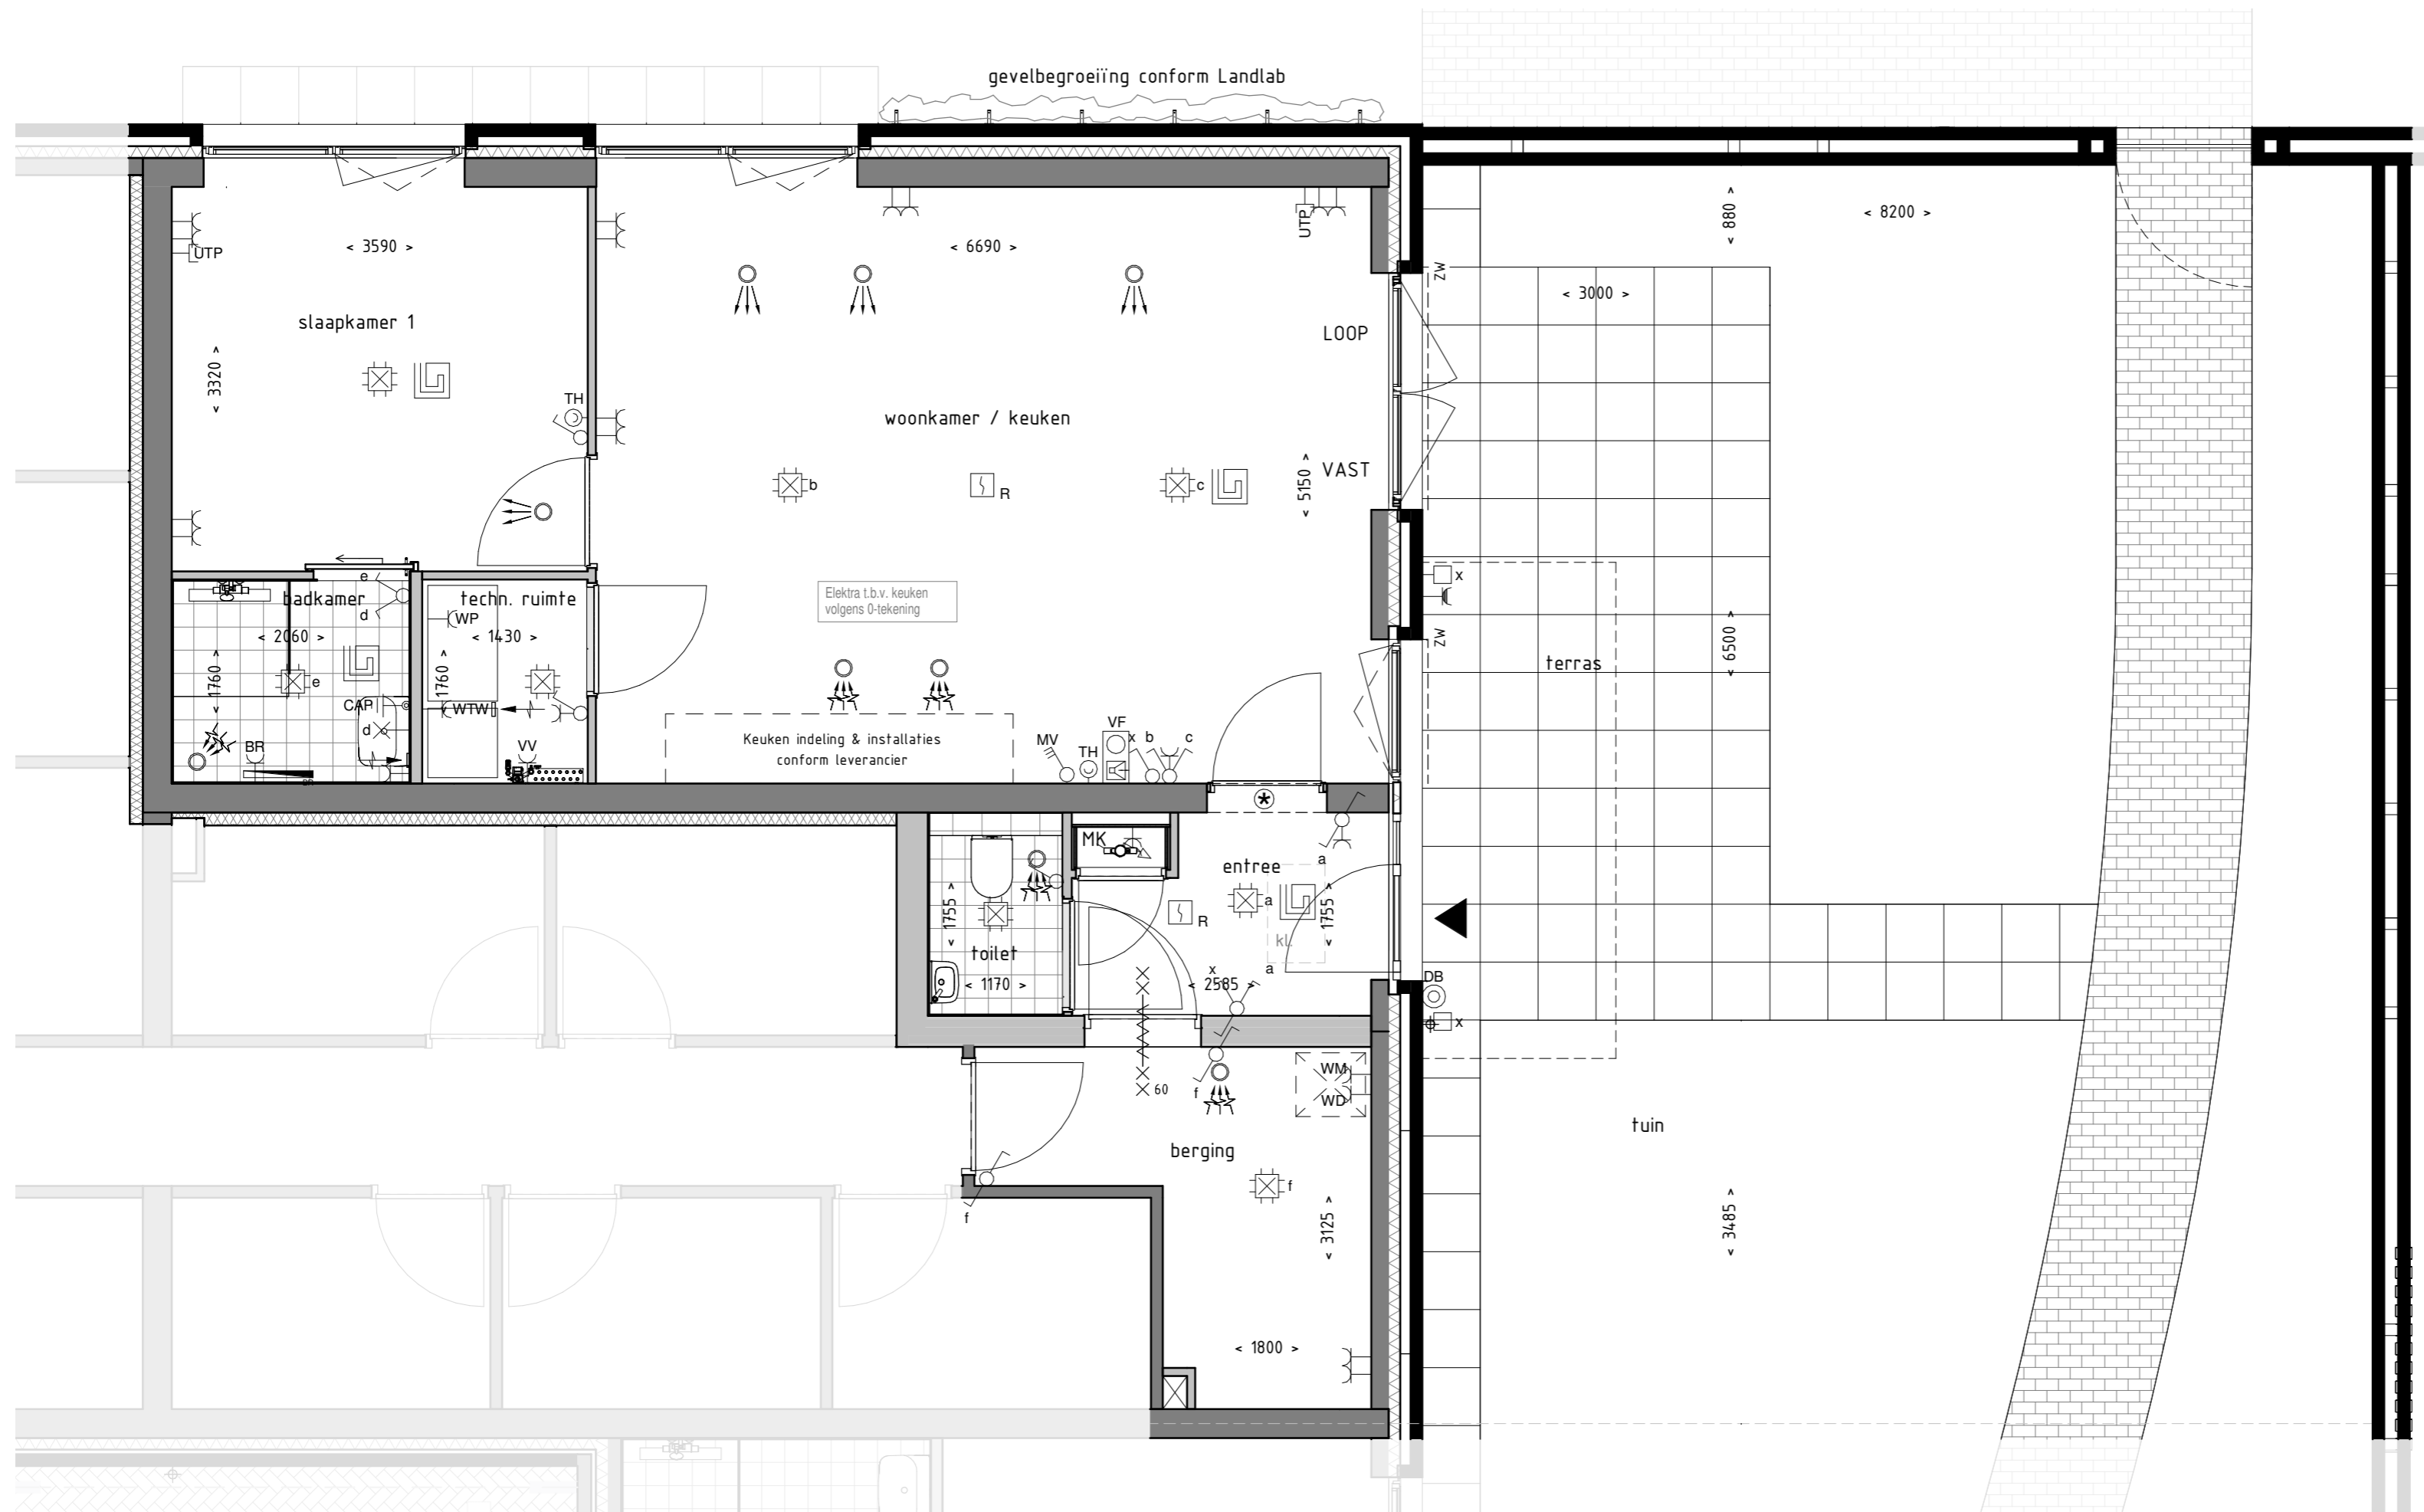

Locatie appartement:
Beganegrond - Noord oost hoek

project
Zuidelijk Poortgebouw
Landgoed Wickevoort te Cruquius

formaat A2
schaal 1 : 50
datum 15-06-2022
fase Verkooptekeningen

onderwerp
Type As
bouwnummer 5

projectnr.
1119056
tekeningnr.
VK-As