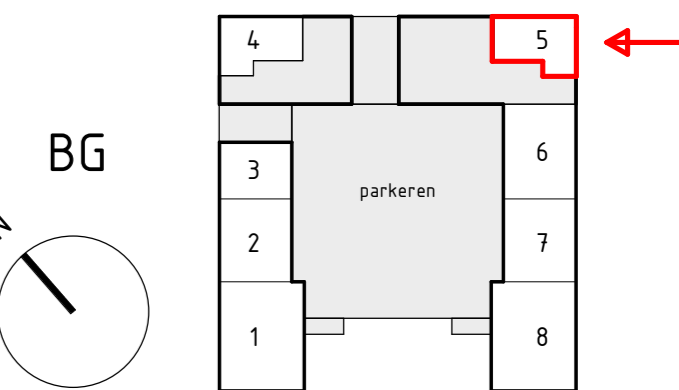

Locatie appartement:
Beganegrond - Noord oost hoek

project
Zuidelijk Poortgebouw
Landgoed Wickevoort te Cruquius

formaat A2
schaal 1 : 50
datum 15-06-2022
fase Verkooptekeningen

onderwerp
Type As
bouwnummer 5