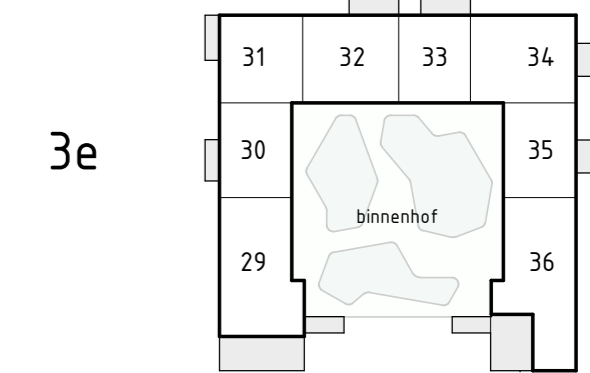

Locatie appartement:
Beganegrond - Noord oost hoek

project
Zuidelijk Poortgebouw
Landgoed Wickevoort te Cruquius

formaat A2
schaal 1 : 50
datum 15-06-2022
fase Verkooptekeningen

onderwerp
Type As
bouwnummer 5

projectnr.
1119056
tekeningnr.
VK-As