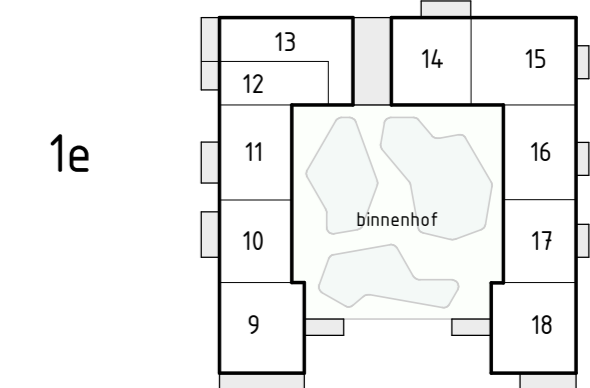

Locatie appartement:
Beganegrond - Noord oost hoek

project
Zuidelijk Poortgebouw
Landgoed Wickevoort te Cruquius

formaat A2
schaal 1 : 50
datum 15-06-2022
fase Verkooptekeningen

onderwerp
Type As
bouwnummer 5

projectnr.
1119056
tekeningnr.
VK-As