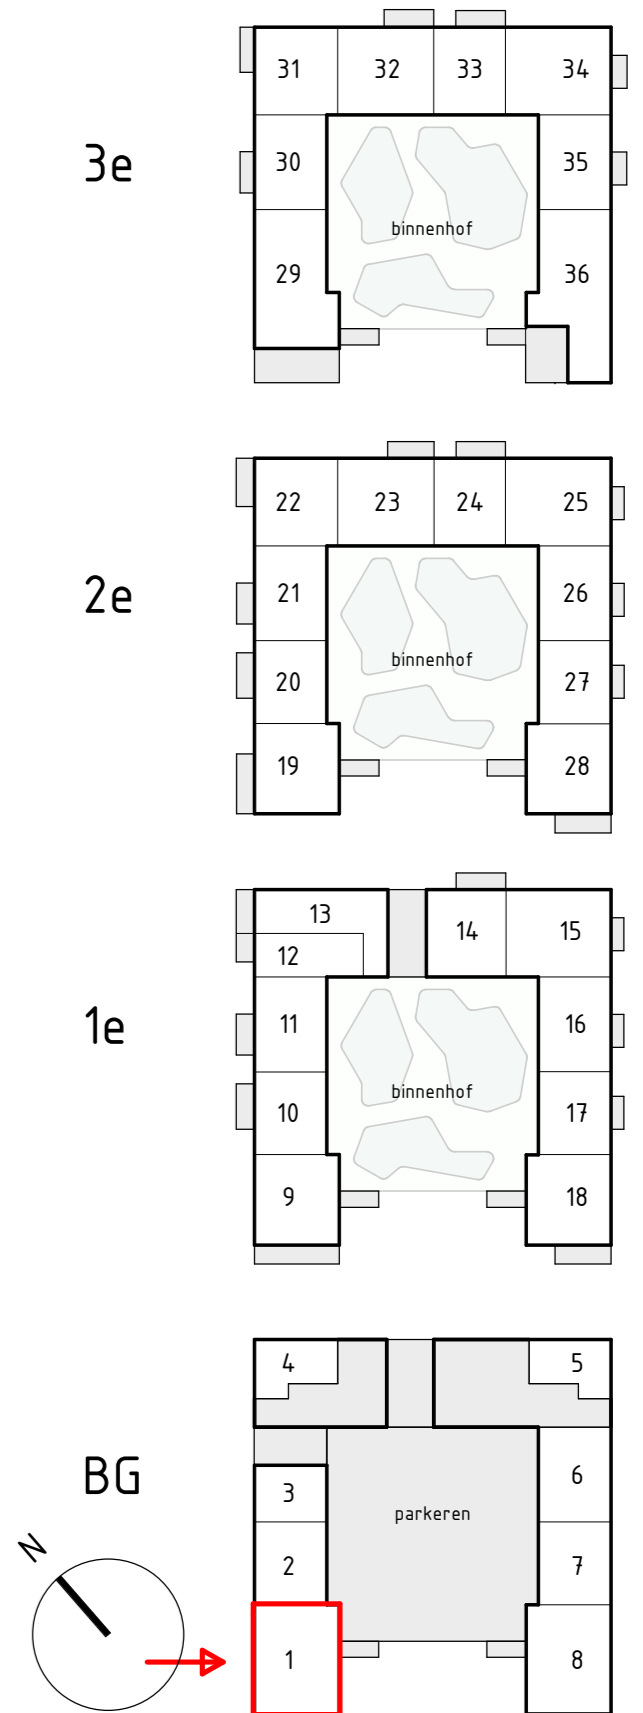

Locatie appartement:
Begane grond – Noord west hoek

project
Zuidelijk Poortgebouw
Landgoed Wickevoort te Cruquius

formaat A2
schaal 1 : 50
datum 15-06-2022
fase Verkooptekeningen

onderwerp
type E
bouwnummer 1

projectnr.
1119056
tekeningnr.
VK-E