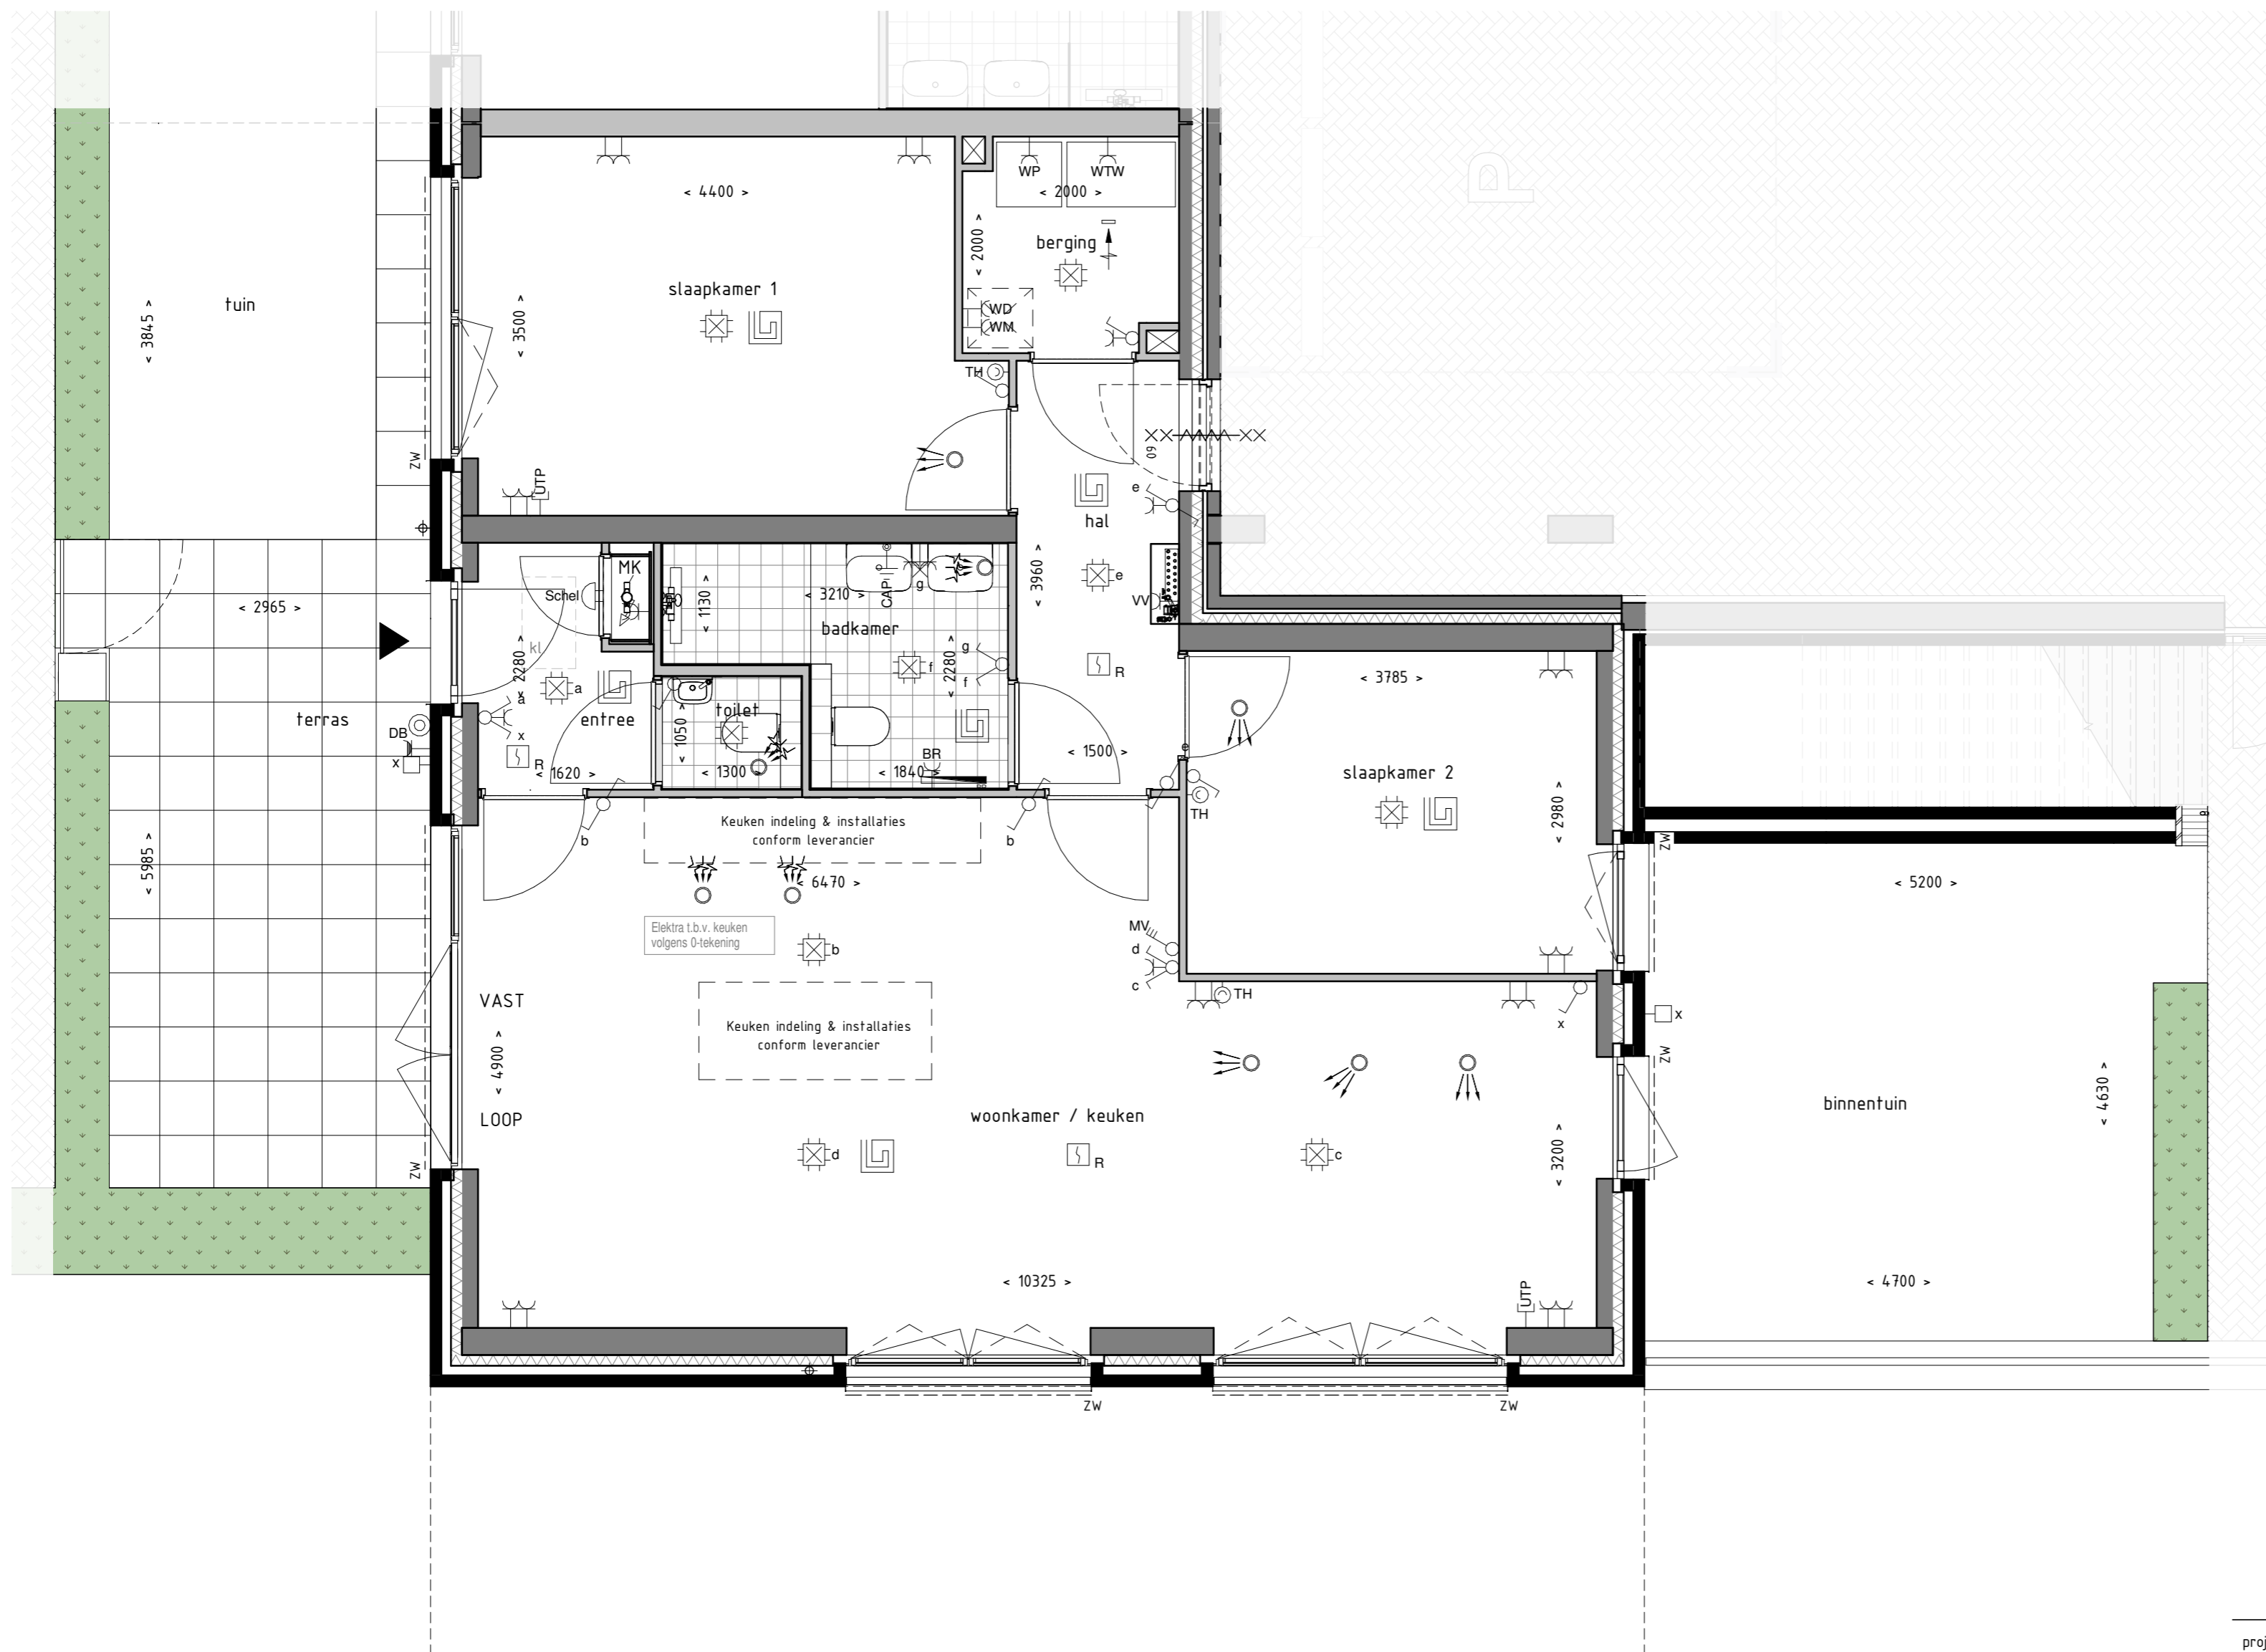

Locatie appartement:
Begane grond – Noord west hoek

project
Zuidelijk Poortgebouw
Landgoed Wickevoort te Cruquius

formaat A2
schaal 1 : 50
datum 15-06-2022
fase Verkooptekeningen

onderwerp
type E
bouwnummer 1

projectnr.
1119056
tekeningnr.
VK-E