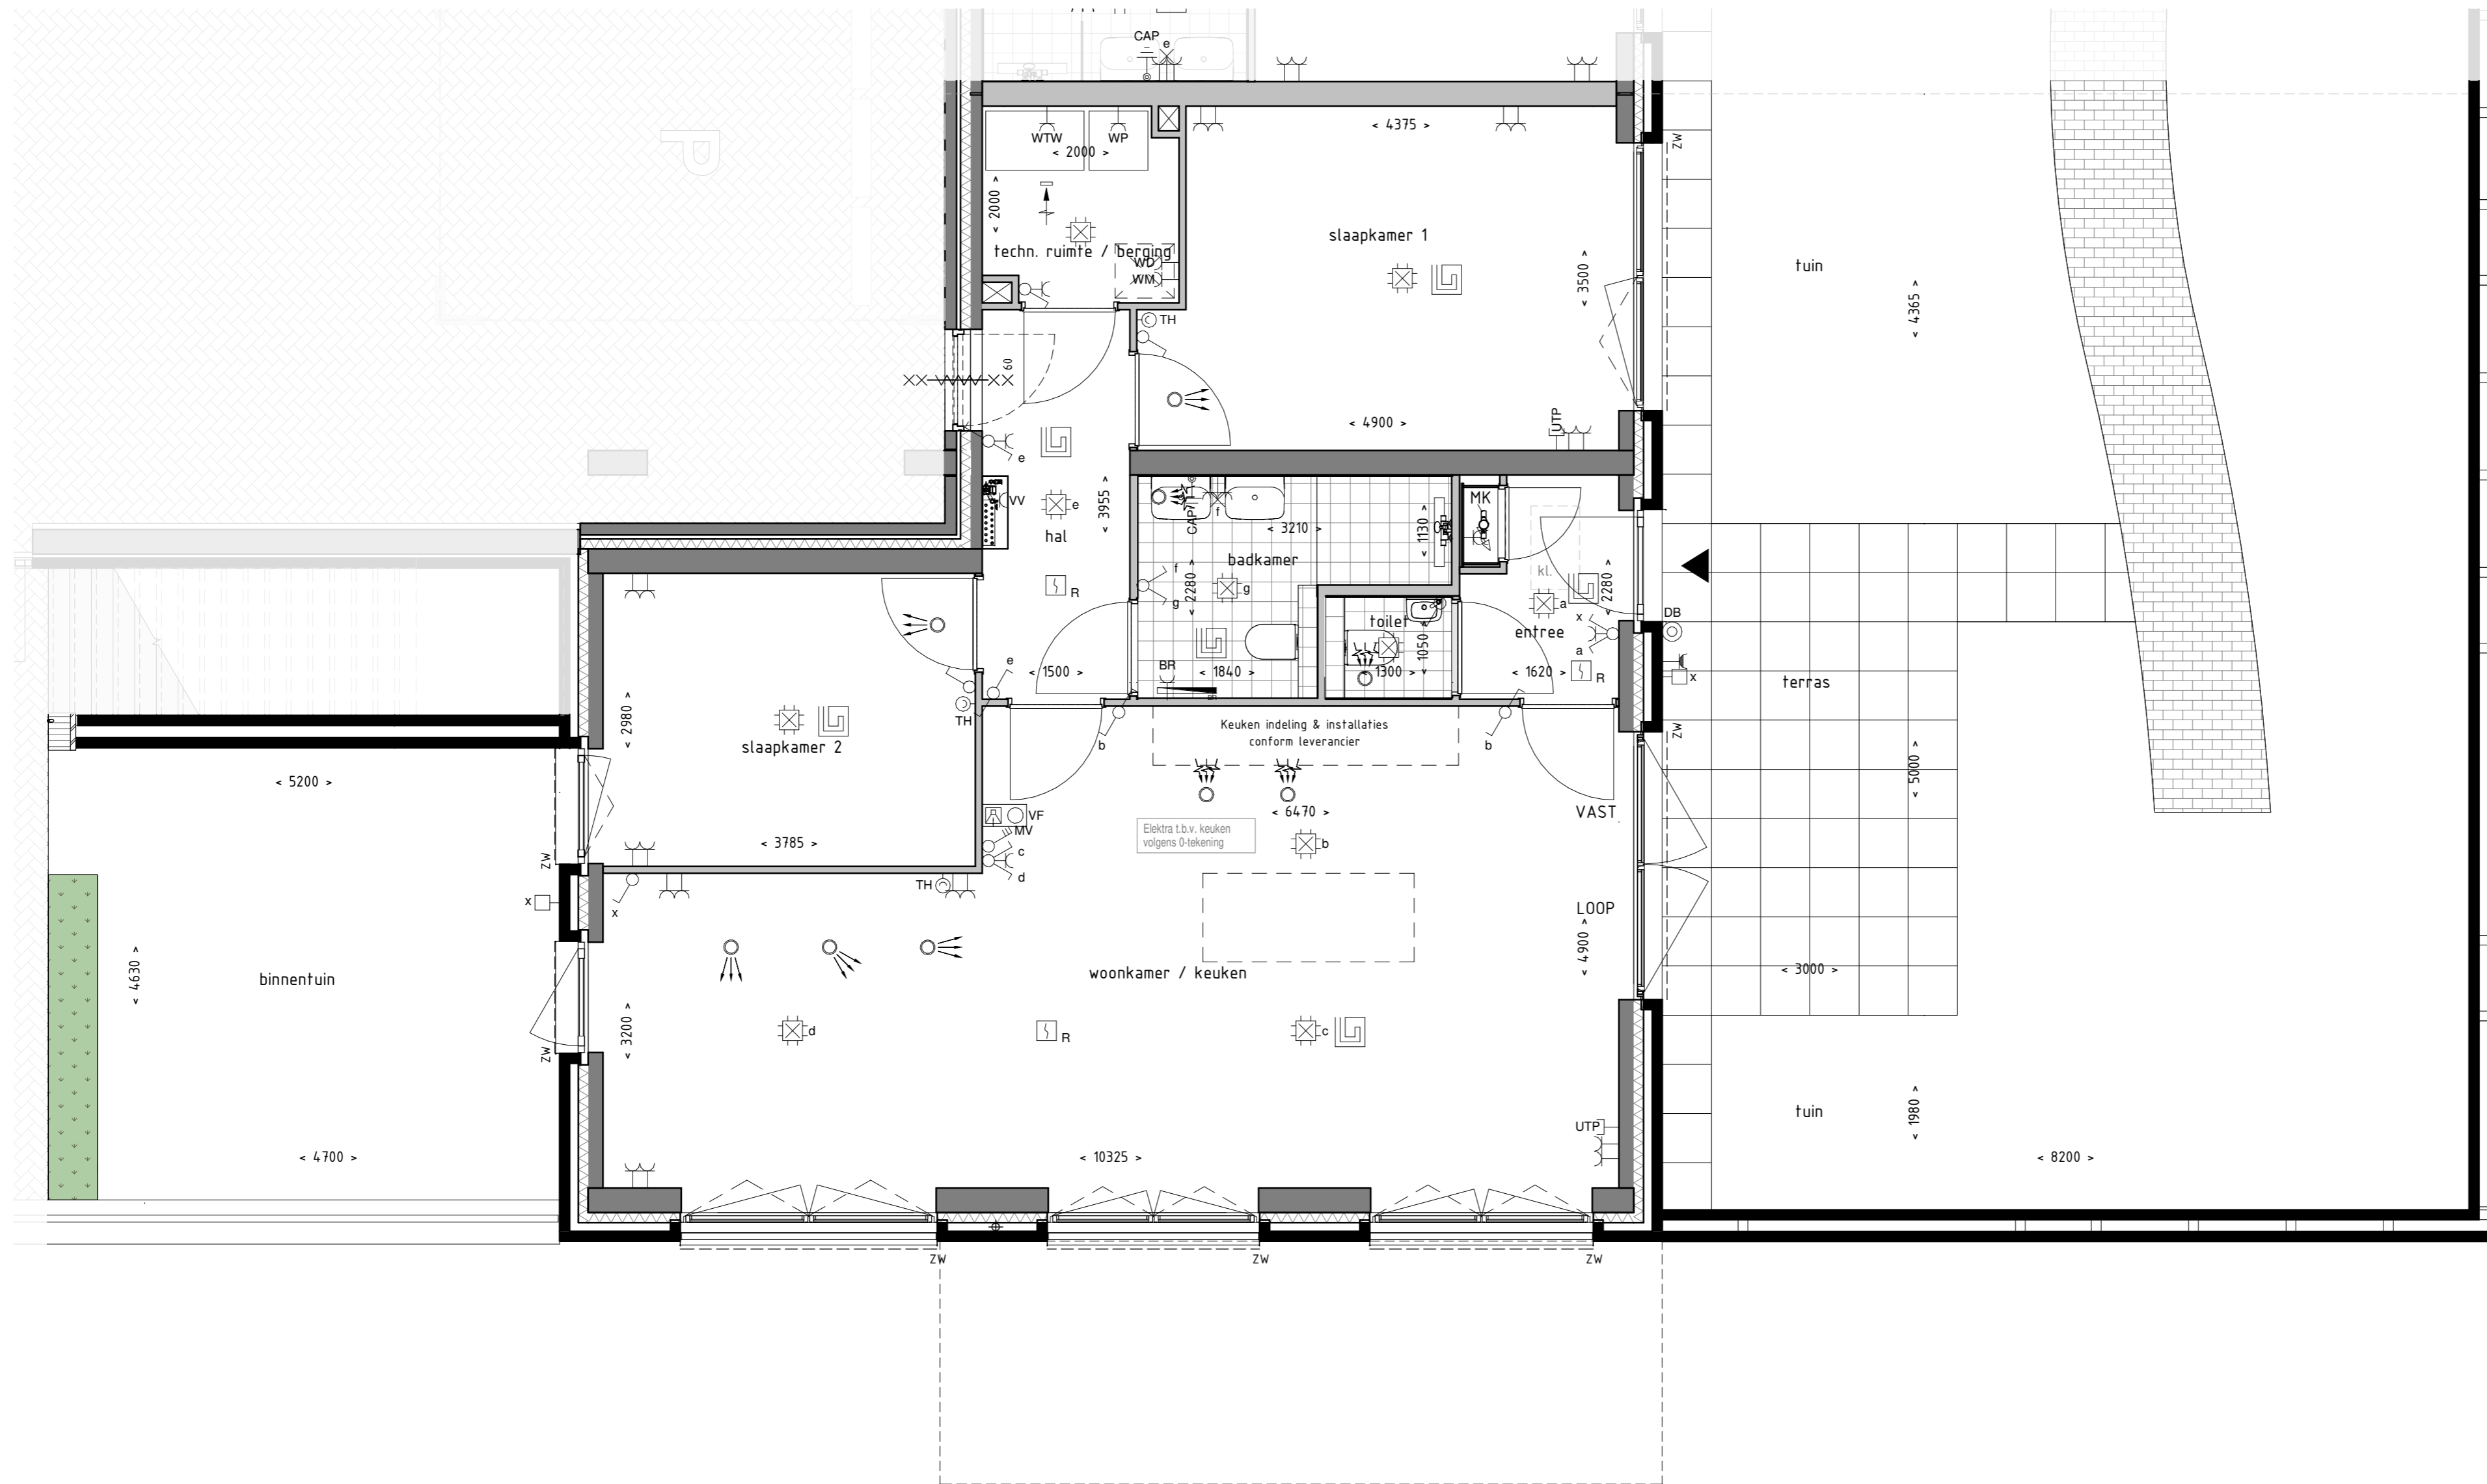

Locatie appartement:
Begane grond - Zuid oost hoek

project	Zuidelijk Poortgebouw Landgoed Wickevoort te Cruquius	formaat	420x700
		schaal	1 : 50
		datum	15-06-2022
		fase	Verkooptekeningen

onderwerp	type Es bouwnummer 8	projectnr.	1119056
		tekeningnr.	VK-Es