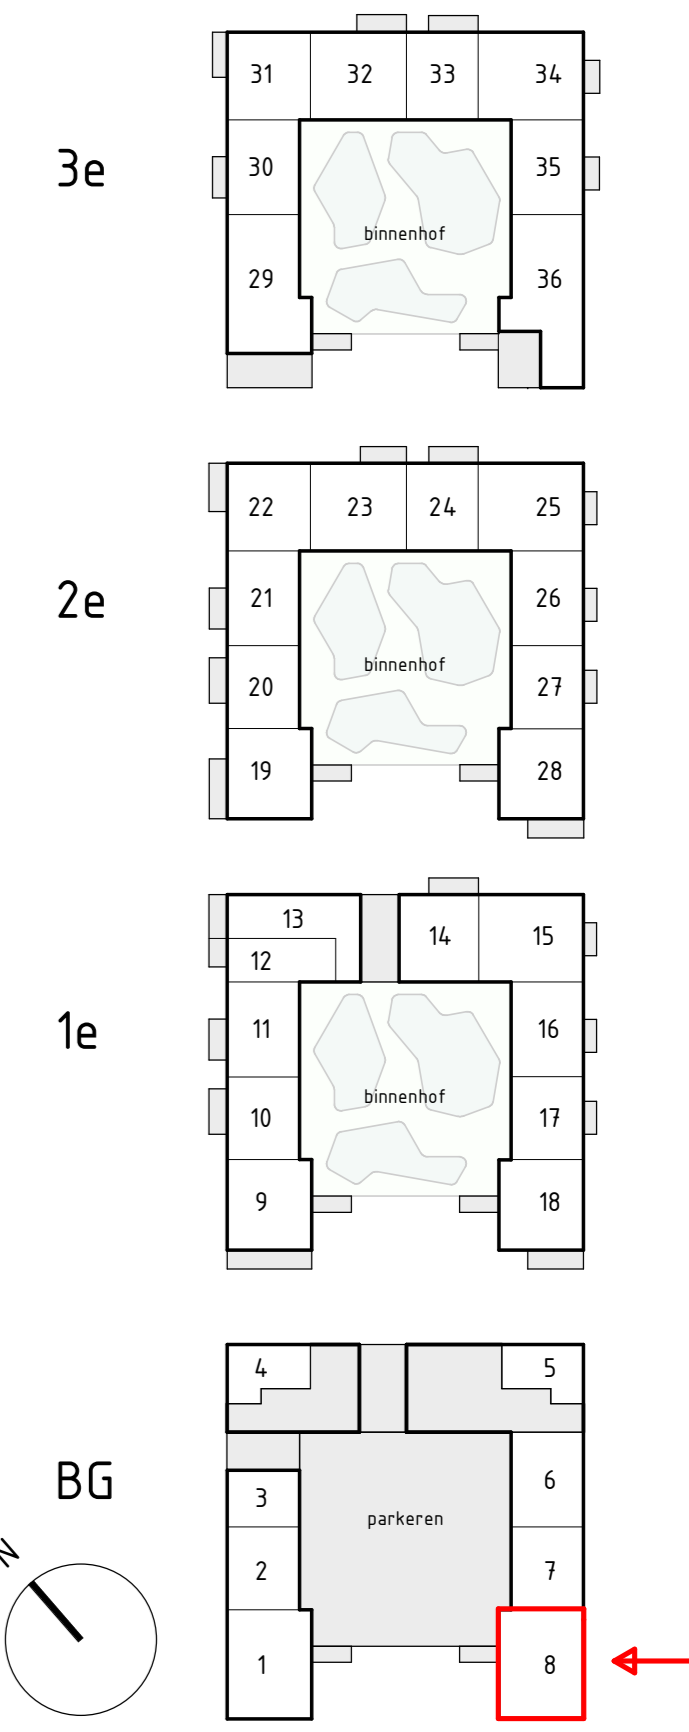

Locatie appartement:
Begane grond - Zuid oost hoek

project	Zuidelijk Poortgebouw Landgoed Wickevoort te Cruquius	formaat	420x700
		schaal	1 : 50
		datum	15-06-2022
		fase	Verkooptekeningen

onderwerp	type Es bouwnummer 8	projectnr.	1119056
		tekeningnr.	VK-Es