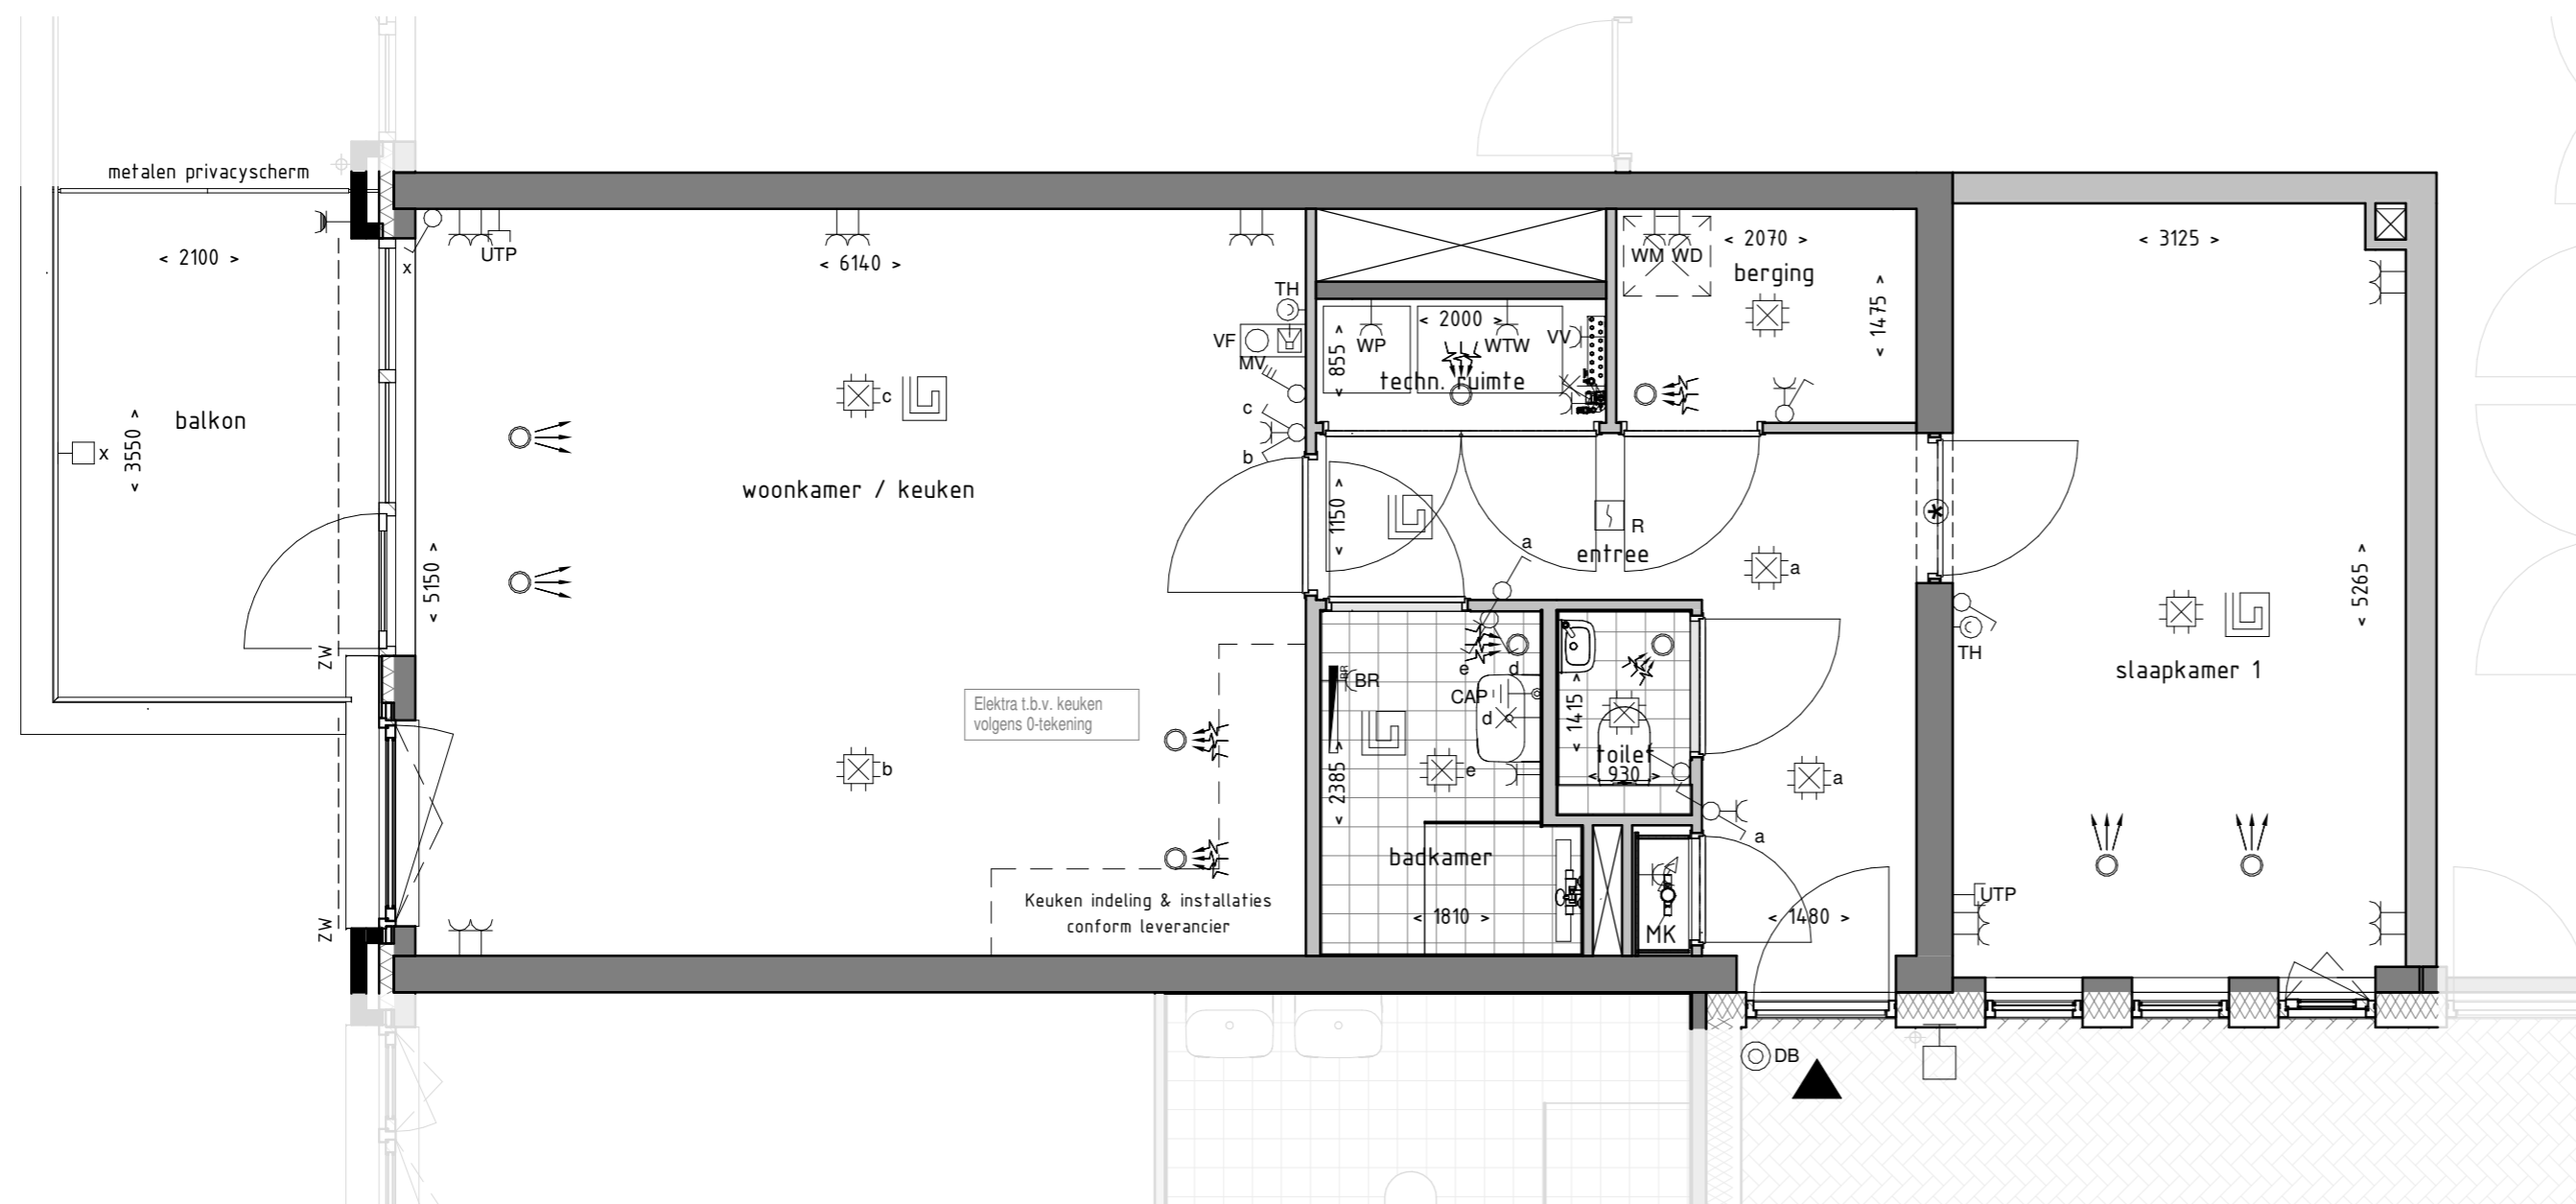

Locatie appartement:  
Eerste verdieping - Noord west gevel

project  
Zuidelijk Poortgebouw  
Landgoed Wickevoort te Cruquius

formaat A2  
schaal 1 : 50  
datum 15-06-2022  
fase Verkooptekeningen

onderwerp  
type F  
bouwnummer 12

projectnr.  
1119056  
tekeningnr.  
VK-F