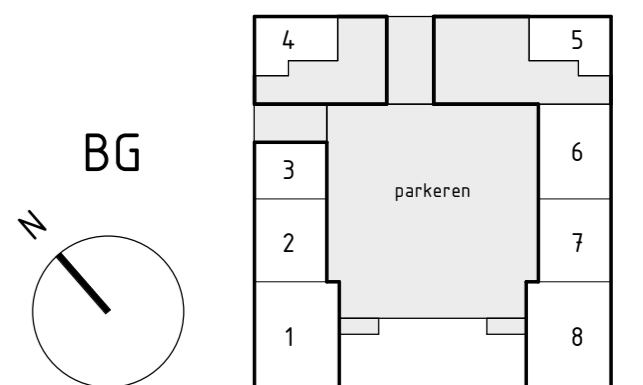

Locatie appartement:  
Eerste verdieping - Noord west gevel

project  
Zuidelijk Poortgebouw  
Landgoed Wickevoort te Cruquius

formaat A2  
schaal 1 : 50  
datum 15-06-2022  
fase Verkooptekeningen

onderwerp  
type F  
bouwnummer 12

projectnr.  
1119056  
tekeningnr.  
VK-F