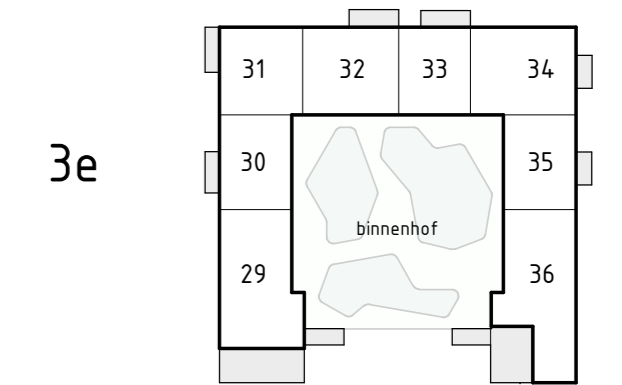

Locatie appartement:
Begane grond – Noord west gevel

project
Zuidelijk Poortgebouw
Landgoed Wickevoort te Cruquius

formaat A2
schaal 1 : 50
datum 15-06-2022
fase Verkooptekeningen

onderwerp
type D
bouwnummer 2

projectnr.
1119056
tekeningnr.
VK-D