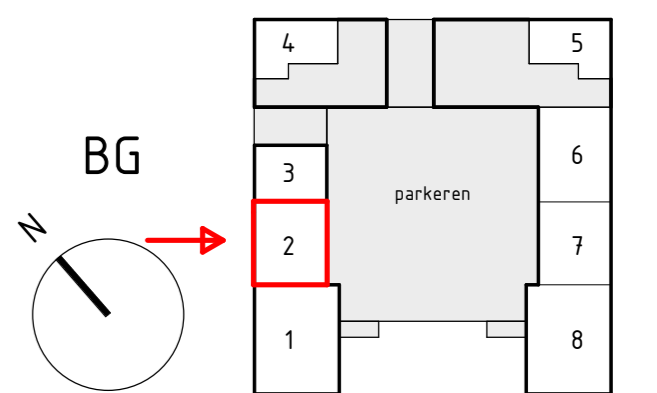

Locatie appartement:
Begane grond – Noord west gevel

project
Zuidelijk Poortgebouw
Landgoed Wickevoort te Cruquius

formaat A2
schaal 1 : 50
datum 15-06-2022
fase Verkooptekeningen

onderwerp
type D
bouwnummer 2