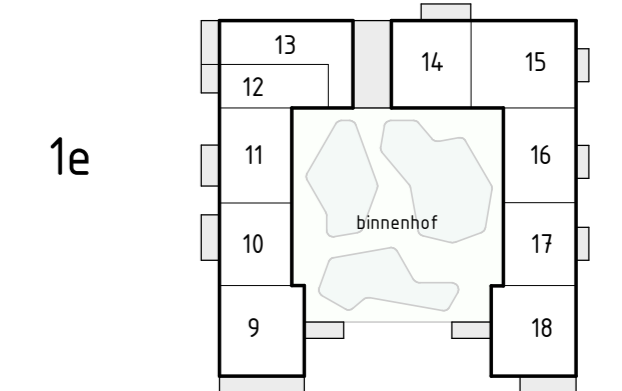

Locatie appartement:
Begane grond – Noord west gevel

project
Zuidelijk Poortgebouw
Landgoed Wickevoort te Cruquius

formaat A2
schaal 1 : 50
datum 15-06-2022
fase Verkooptekeningen

onderwerp
type D
bouwnummer 2

projectnr.
1119056
tekeningnr.
VK-D