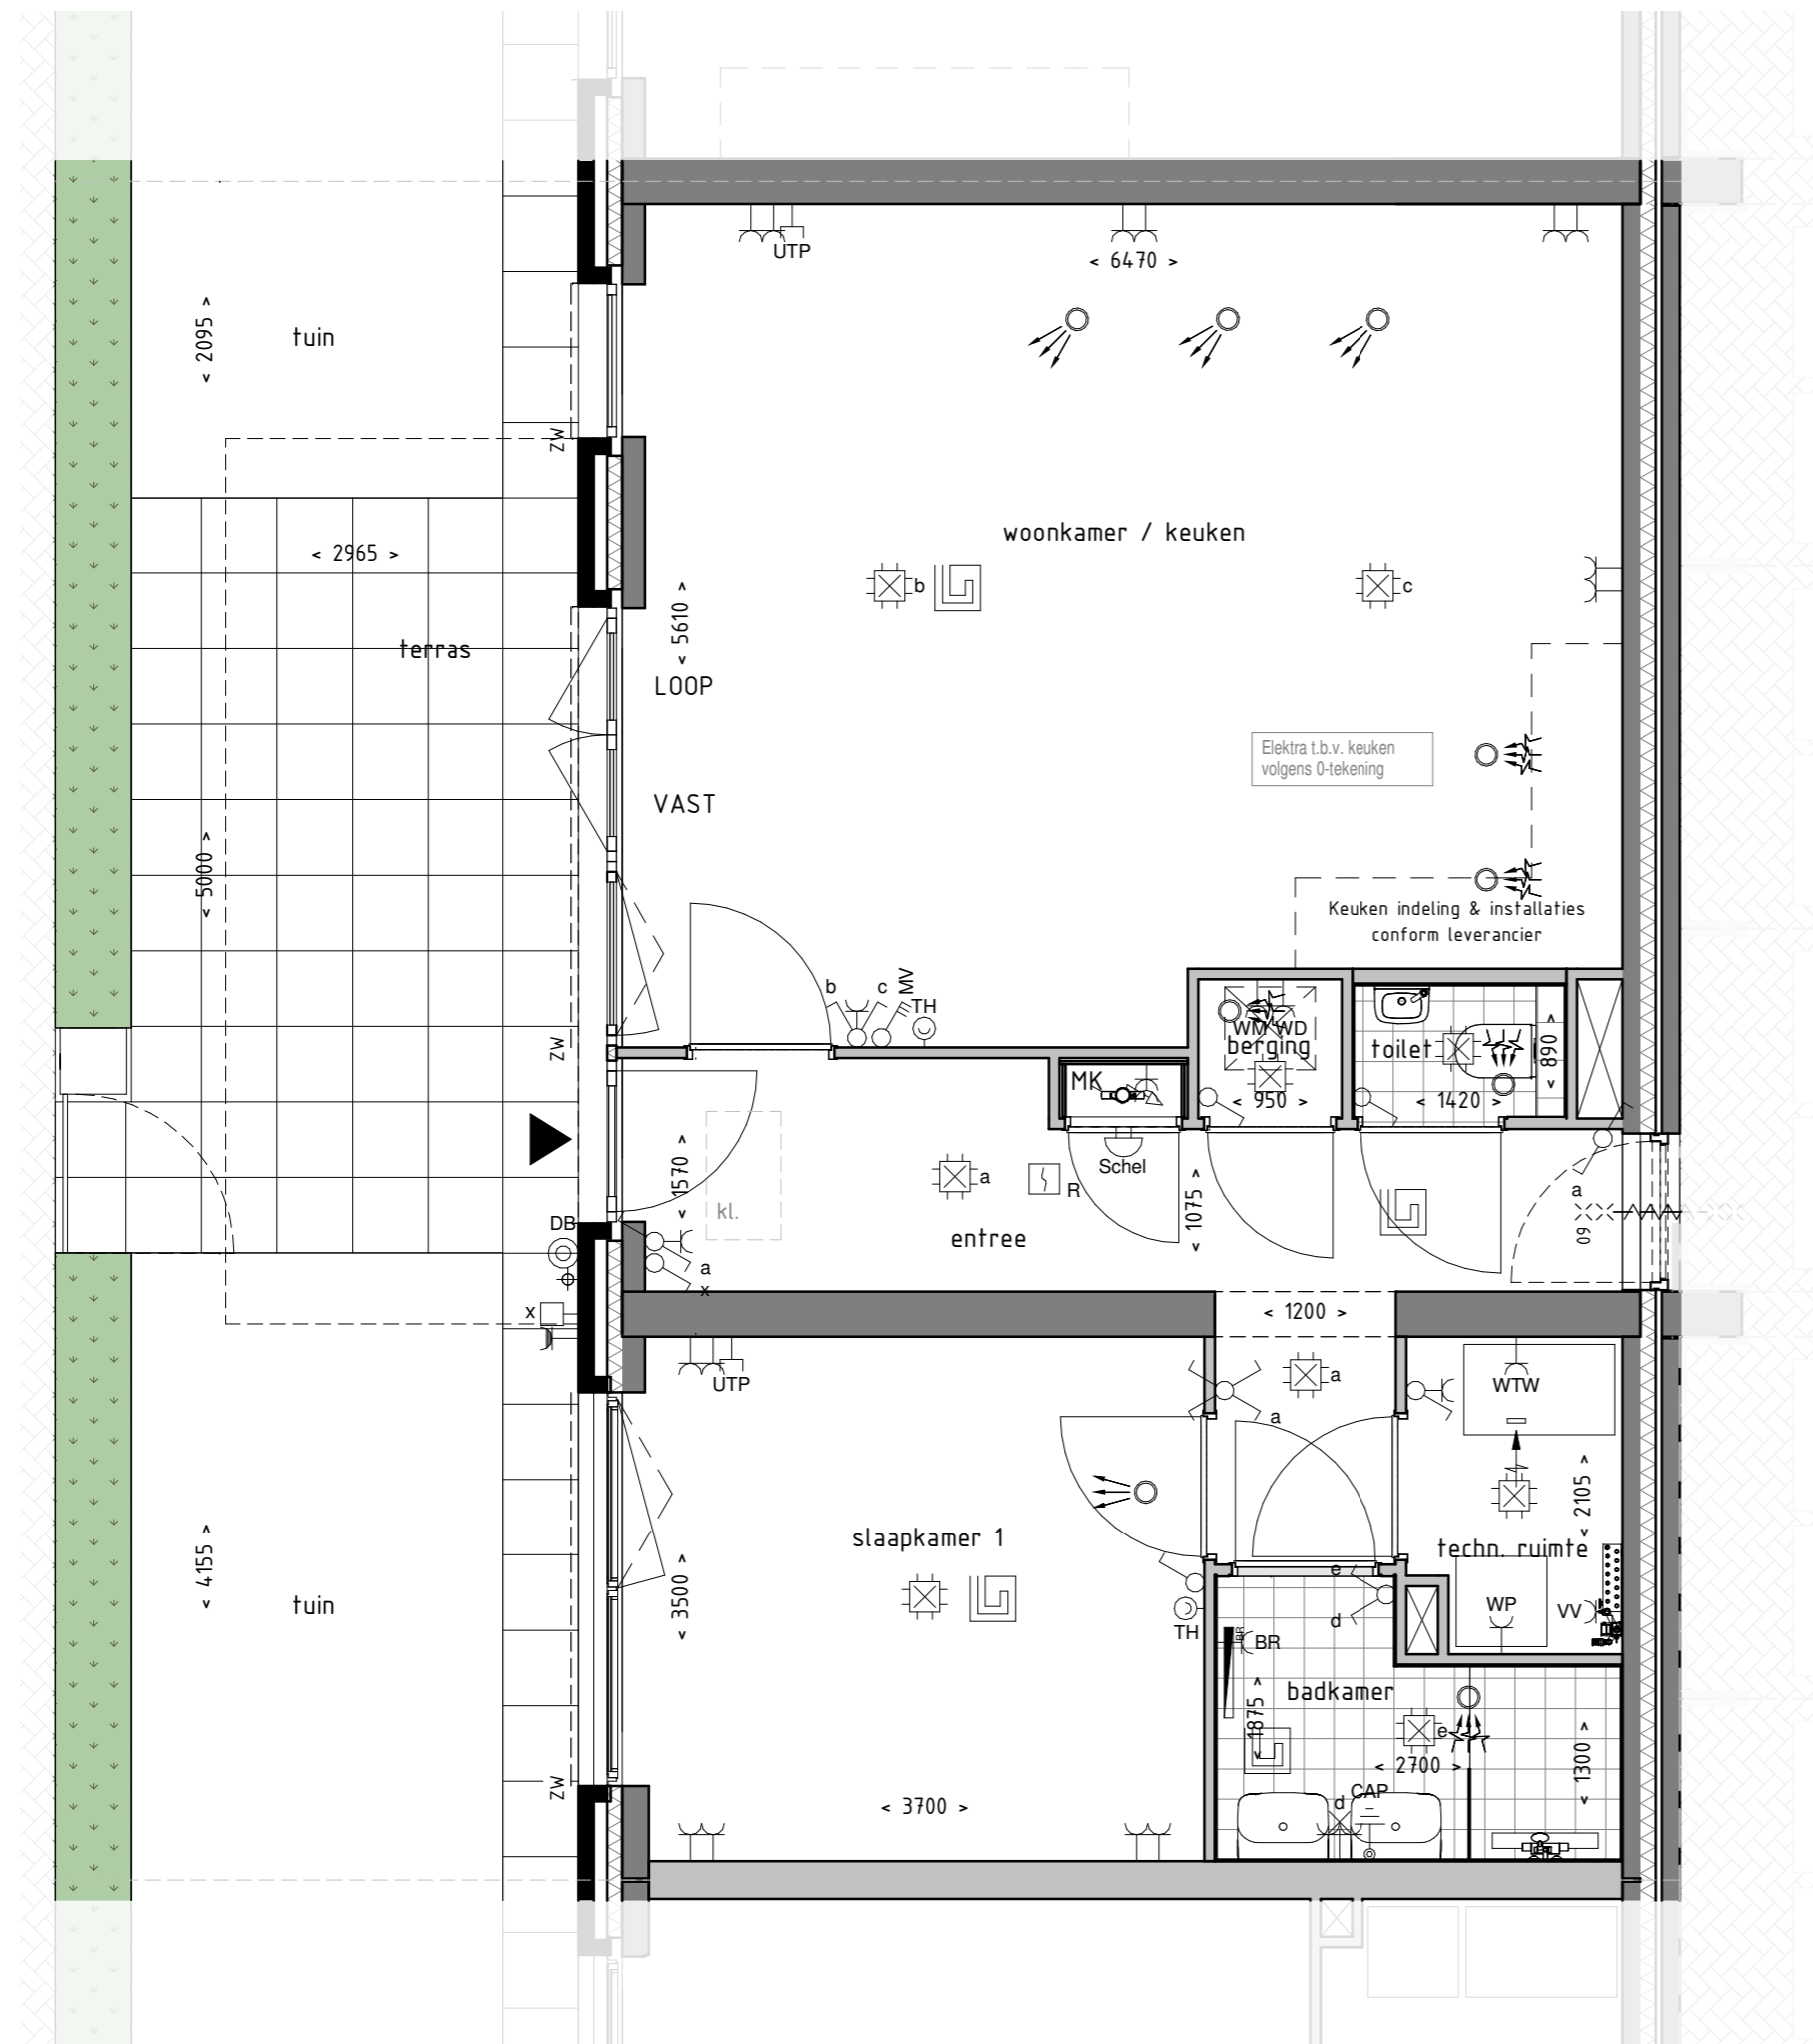

Locatie appartement:
Begane grond – Noord west gevel

project
Zuidelijk Poortgebouw
Landgoed Wickevoort te Cruquius

formaat A2
schaal 1 : 50
datum 15-06-2022
fase Verkooptekeningen

onderwerp
type D
bouwnummer 2

projectnr.
1119056
tekeningnr.
VK-D