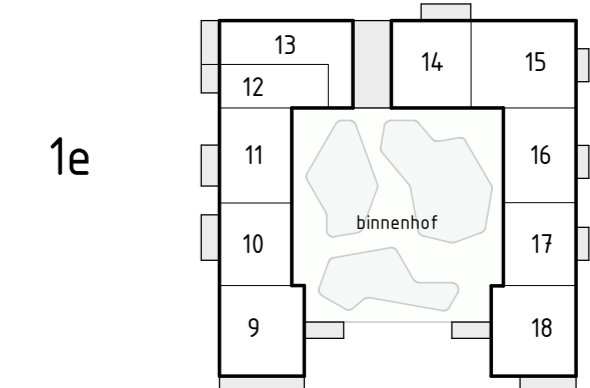

Locatie appartement:
Begane grond – Zuid oost gevel

project
Zuidelijk Poortgebouw
Landgoed Wickevoort te Cruquius

formaat A2
schaal 1 : 50
datum 15-06-2022
fase Verkooptekeningen

onderwerp
type Ds
bouwnummer 7

projectnr.
1119056
tekeningnr.
VK-Ds