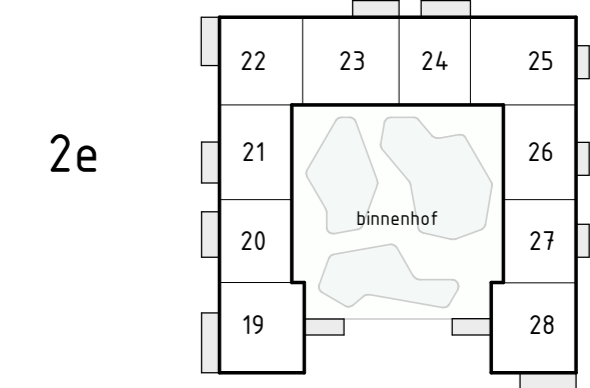

Locatie appartement:
Begane grond – Zuid oost gevel

project
Zuidelijk Poortgebouw
Landgoed Wickevoort te Cruquius

formaat A2
schaal 1 : 50
datum 15-06-2022
fase Verkooptekeningen

onderwerp
type Ds
bouwnummer 7

projectnr.
1119056
tekeningnr.
VK-Ds