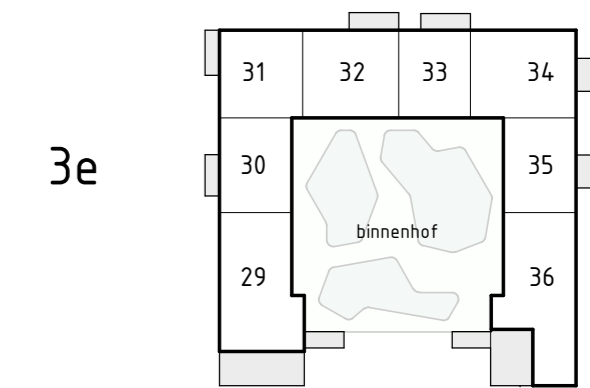

Locatie appartement:
Begane grond – Zuid oost gevel

project
Zuidelijk Poortgebouw
Landgoed Wickevoort te Cruquius

formaat A2
schaal 1 : 50
datum 15-06-2022
fase Verkooptekeningen

onderwerp
type Ds
bouwnummer 7

projectnr.
1119056
tekeningnr.
VK-Ds