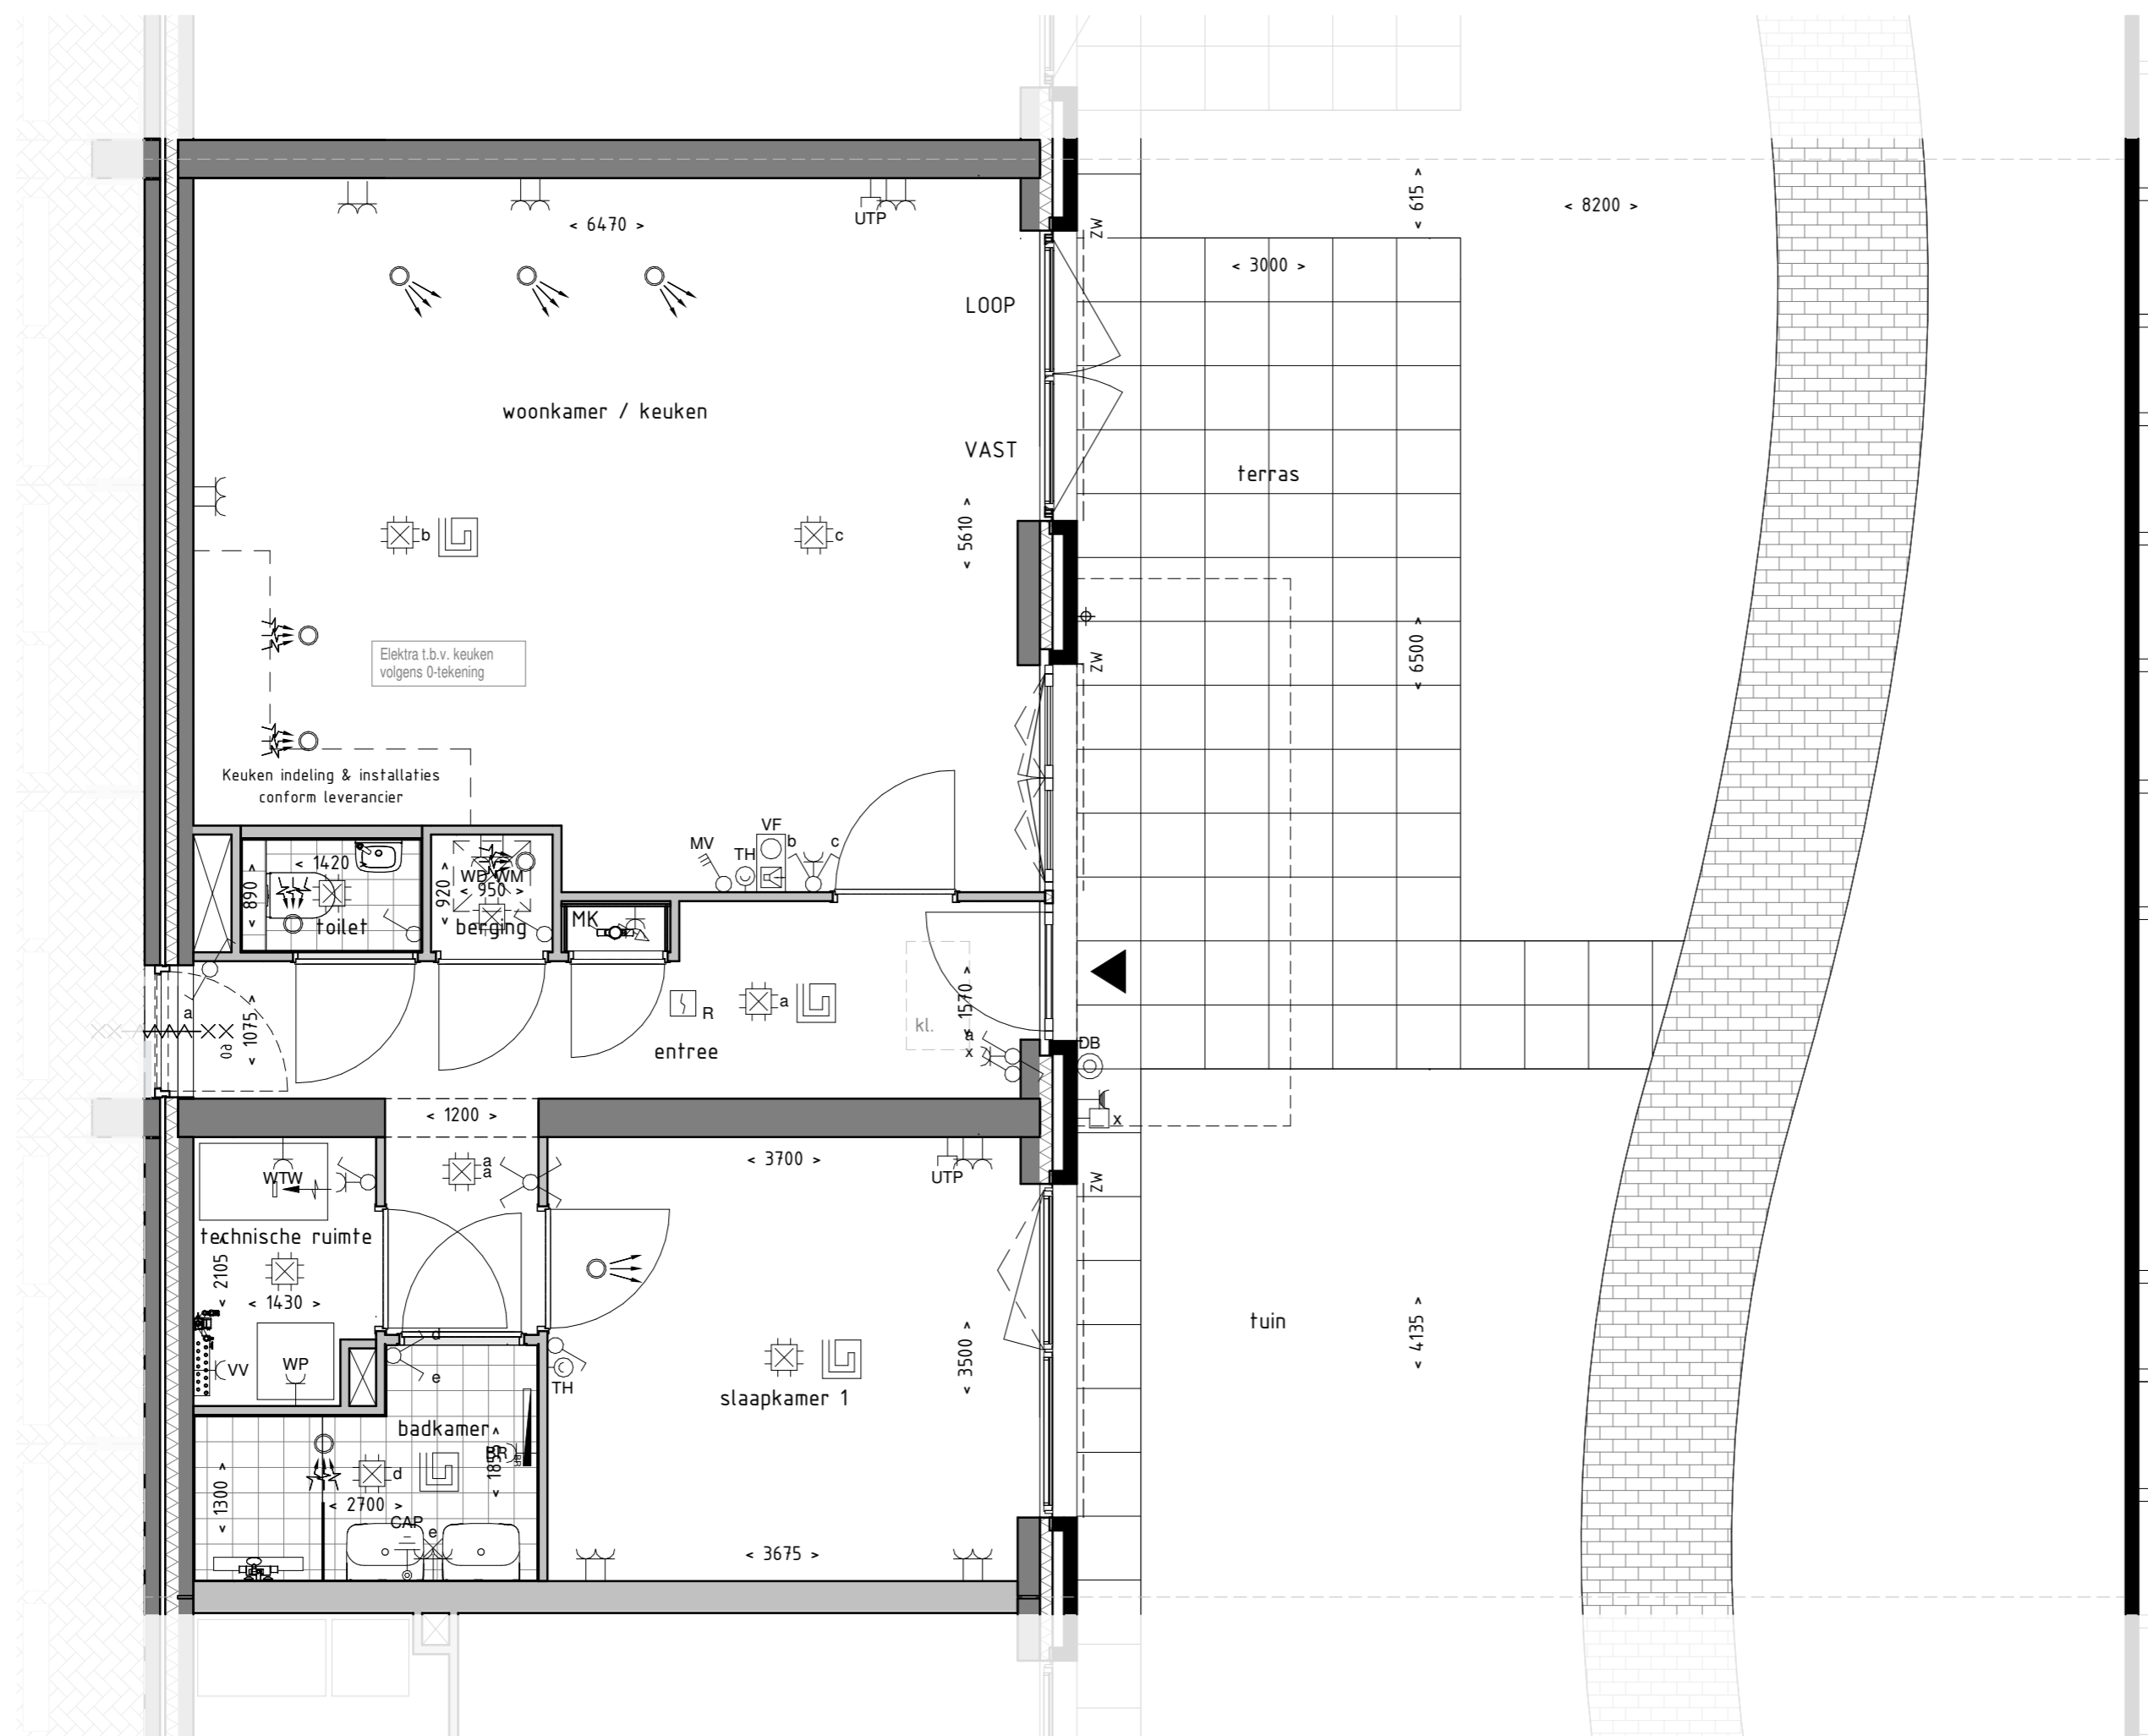

Locatie appartement:
Begane grond – Zuid oost gevel

project
Zuidelijk Poortgebouw
Landgoed Wickevoort te Cruquius

formaat A2
schaal 1 : 50
datum 15-06-2022
fase Verkooptekeningen

onderwerp
type Ds
bouwnummer 7

projectnr.
1119056
tekeningnr.
VK-Ds