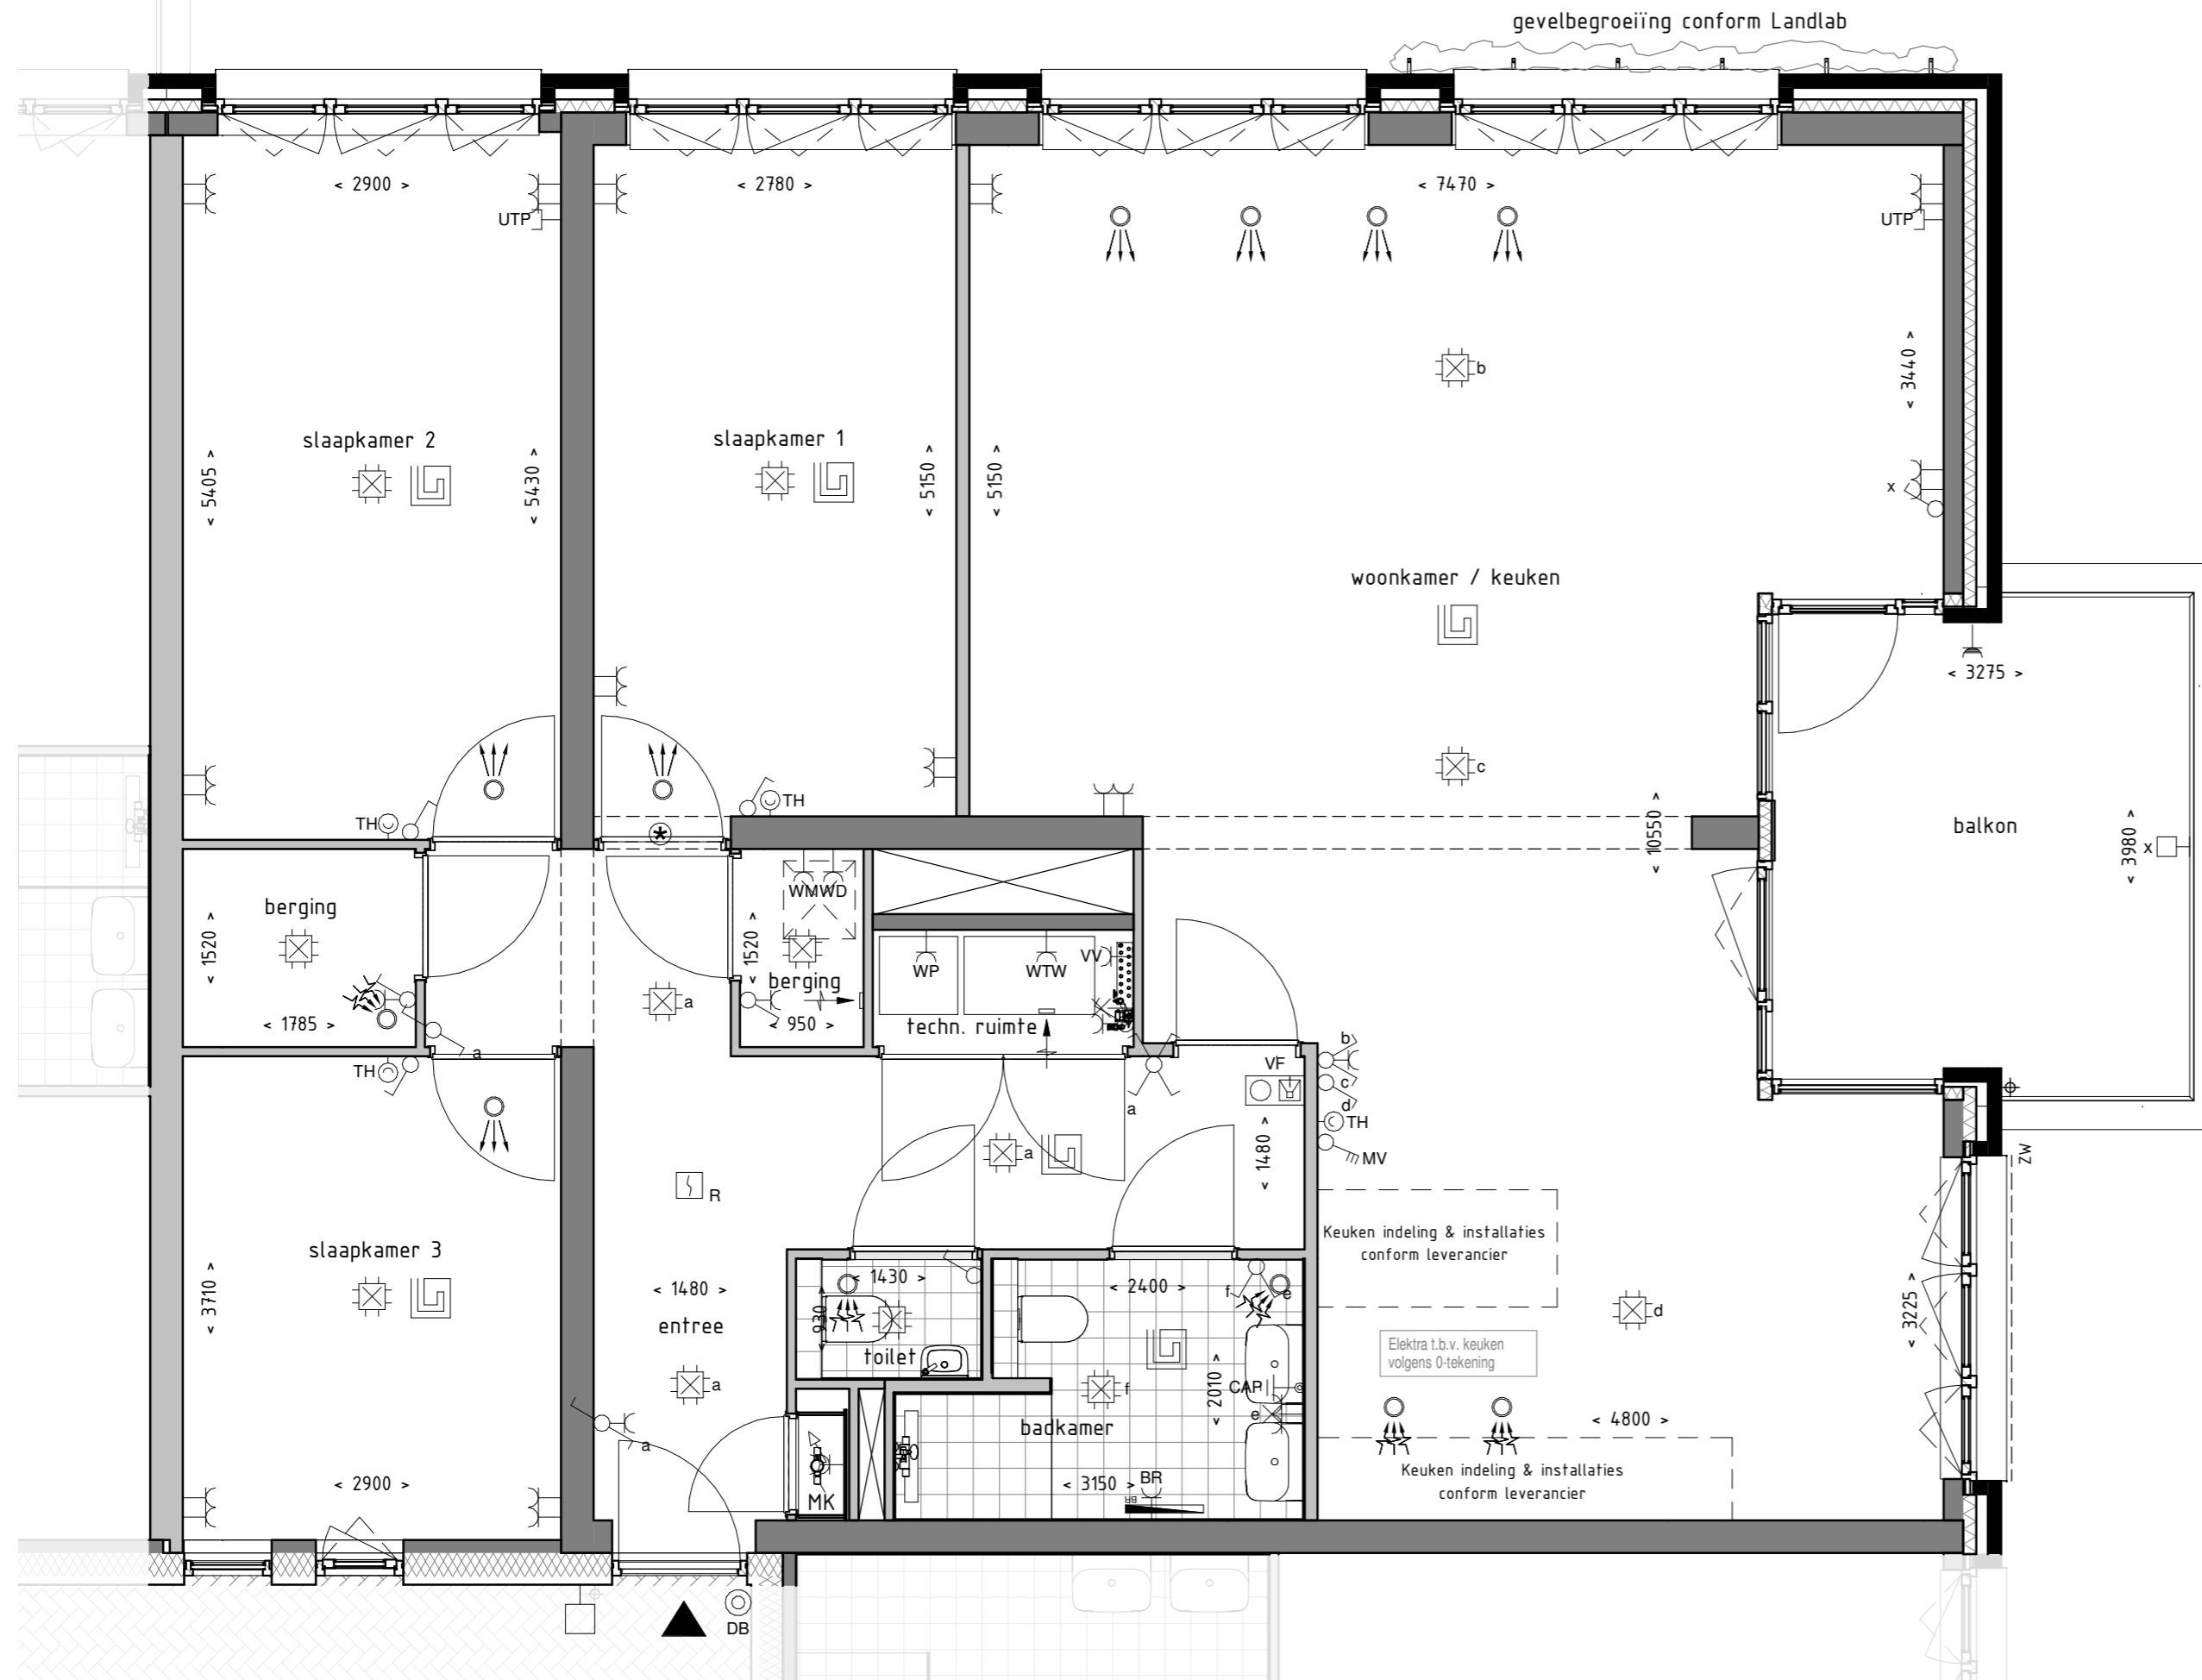

Locatie appartement:
 Eerste verdieping - Zuid oost hoek (15)
 Tweede verdieping - Zuid oost hoek (25)

project
Zuidelijk Poortgebouw
 Landgoed Wickevoort te Cruquius

formaat A2
 schaal 1 : 50
 datum 15-06-2022
 fase Verkooptekeningen

onderwerp
type K (1/2)
 bouwnummer 15-25

projectnr.
1119056
 tekeningnr.
VK-K(1/2)