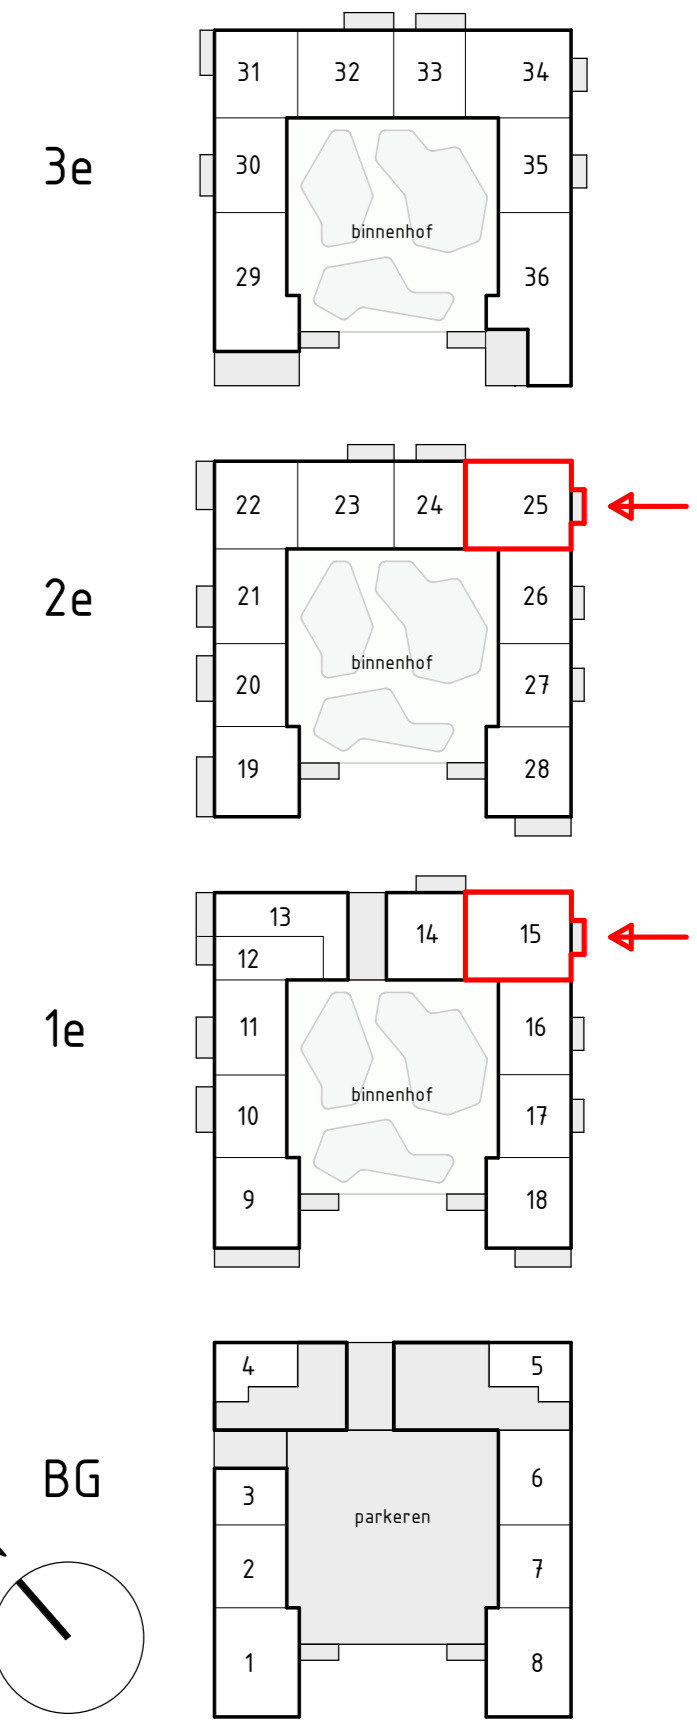

Locatie appartement:
 Eerste verdieping - Zuid oost hoek (15)
 Tweede verdieping - Zuid oost hoek (25)

project
Zuidelijk Poortgebouw
 Landgoed Wickevoort te Cruquius

formaat A2
 schaal 1 : 50
 datum 15-06-2022
 fase Verkooptekeningen

onderwerp
type K (1/2)
 bouwnummer 15-25

projectnr.
1119056
 tekeningnr.
VK-K(1/2)