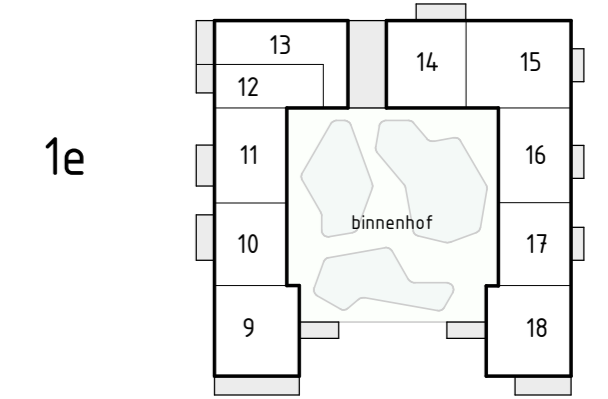

Locatie appartement:  
Derde verdieping – Zuid oost hoek (34)

project  
Zuidelijk Poortgebouw  
Landgoed Wickevoort te Cruquius

formaat A2  
schaal 1 : 50  
datum 15-06-2022  
fase Verkooptekeningen

onderwerp  
type K (3)  
bouwnummer 34

projectnr.  
1119056  
tekeningnr.  
VK-K(3)