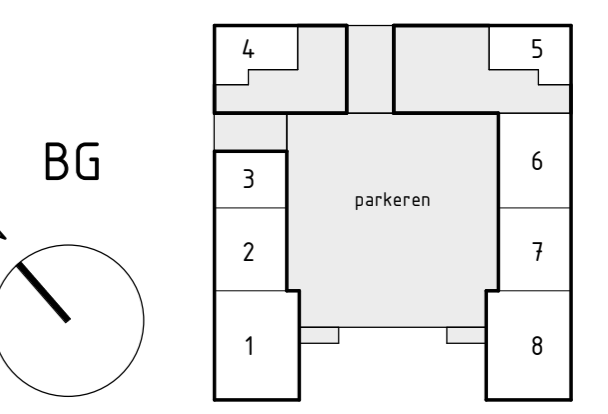

Locatie appartement:  
Derde verdieping – Zuid oost hoek (34)

project  
Zuidelijk Poortgebouw  
Landgoed Wickevoort te Cruquius

formaat A2  
schaal 1 : 50  
datum 15-06-2022  
fase Verkooptekeningen

onderwerp  
type K (3)  
bouwnummer 34

projectnr.  
1119056  
tekeningnr.  
VK-K(3)