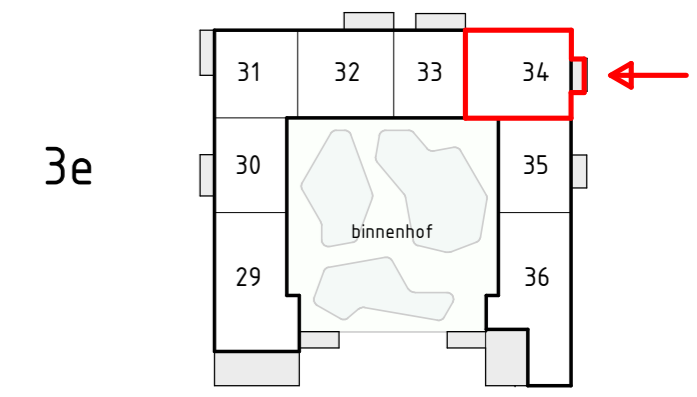

Locatie appartement:  
Derde verdieping – Zuid oost hoek (34)

project  
Zuidelijk Poortgebouw  
Landgoed Wickevoort te Cruquius

formaat A2  
schaal 1 : 50  
datum 15-06-2022  
fase Verkooptekeningen

onderwerp  
type K (3)  
bouwnummer 34

projectnr.  
1119056  
tekeningnr.  
VK-K(3)