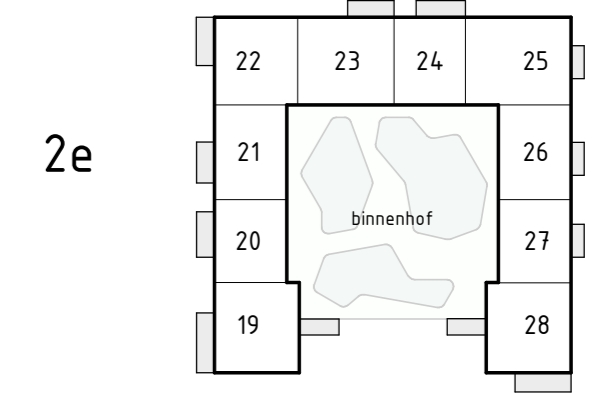

Locatie appartement:  
Derde verdieping – Zuid oost hoek (34)

project  
Zuidelijk Poortgebouw  
Landgoed Wickevoort te Cruquius

formaat A2  
schaal 1 : 50  
datum 15-06-2022  
fase Verkooptekeningen

onderwerp  
type K (3)  
bouwnummer 34

projectnr.  
1119056  
tekeningnr.  
VK-K(3)