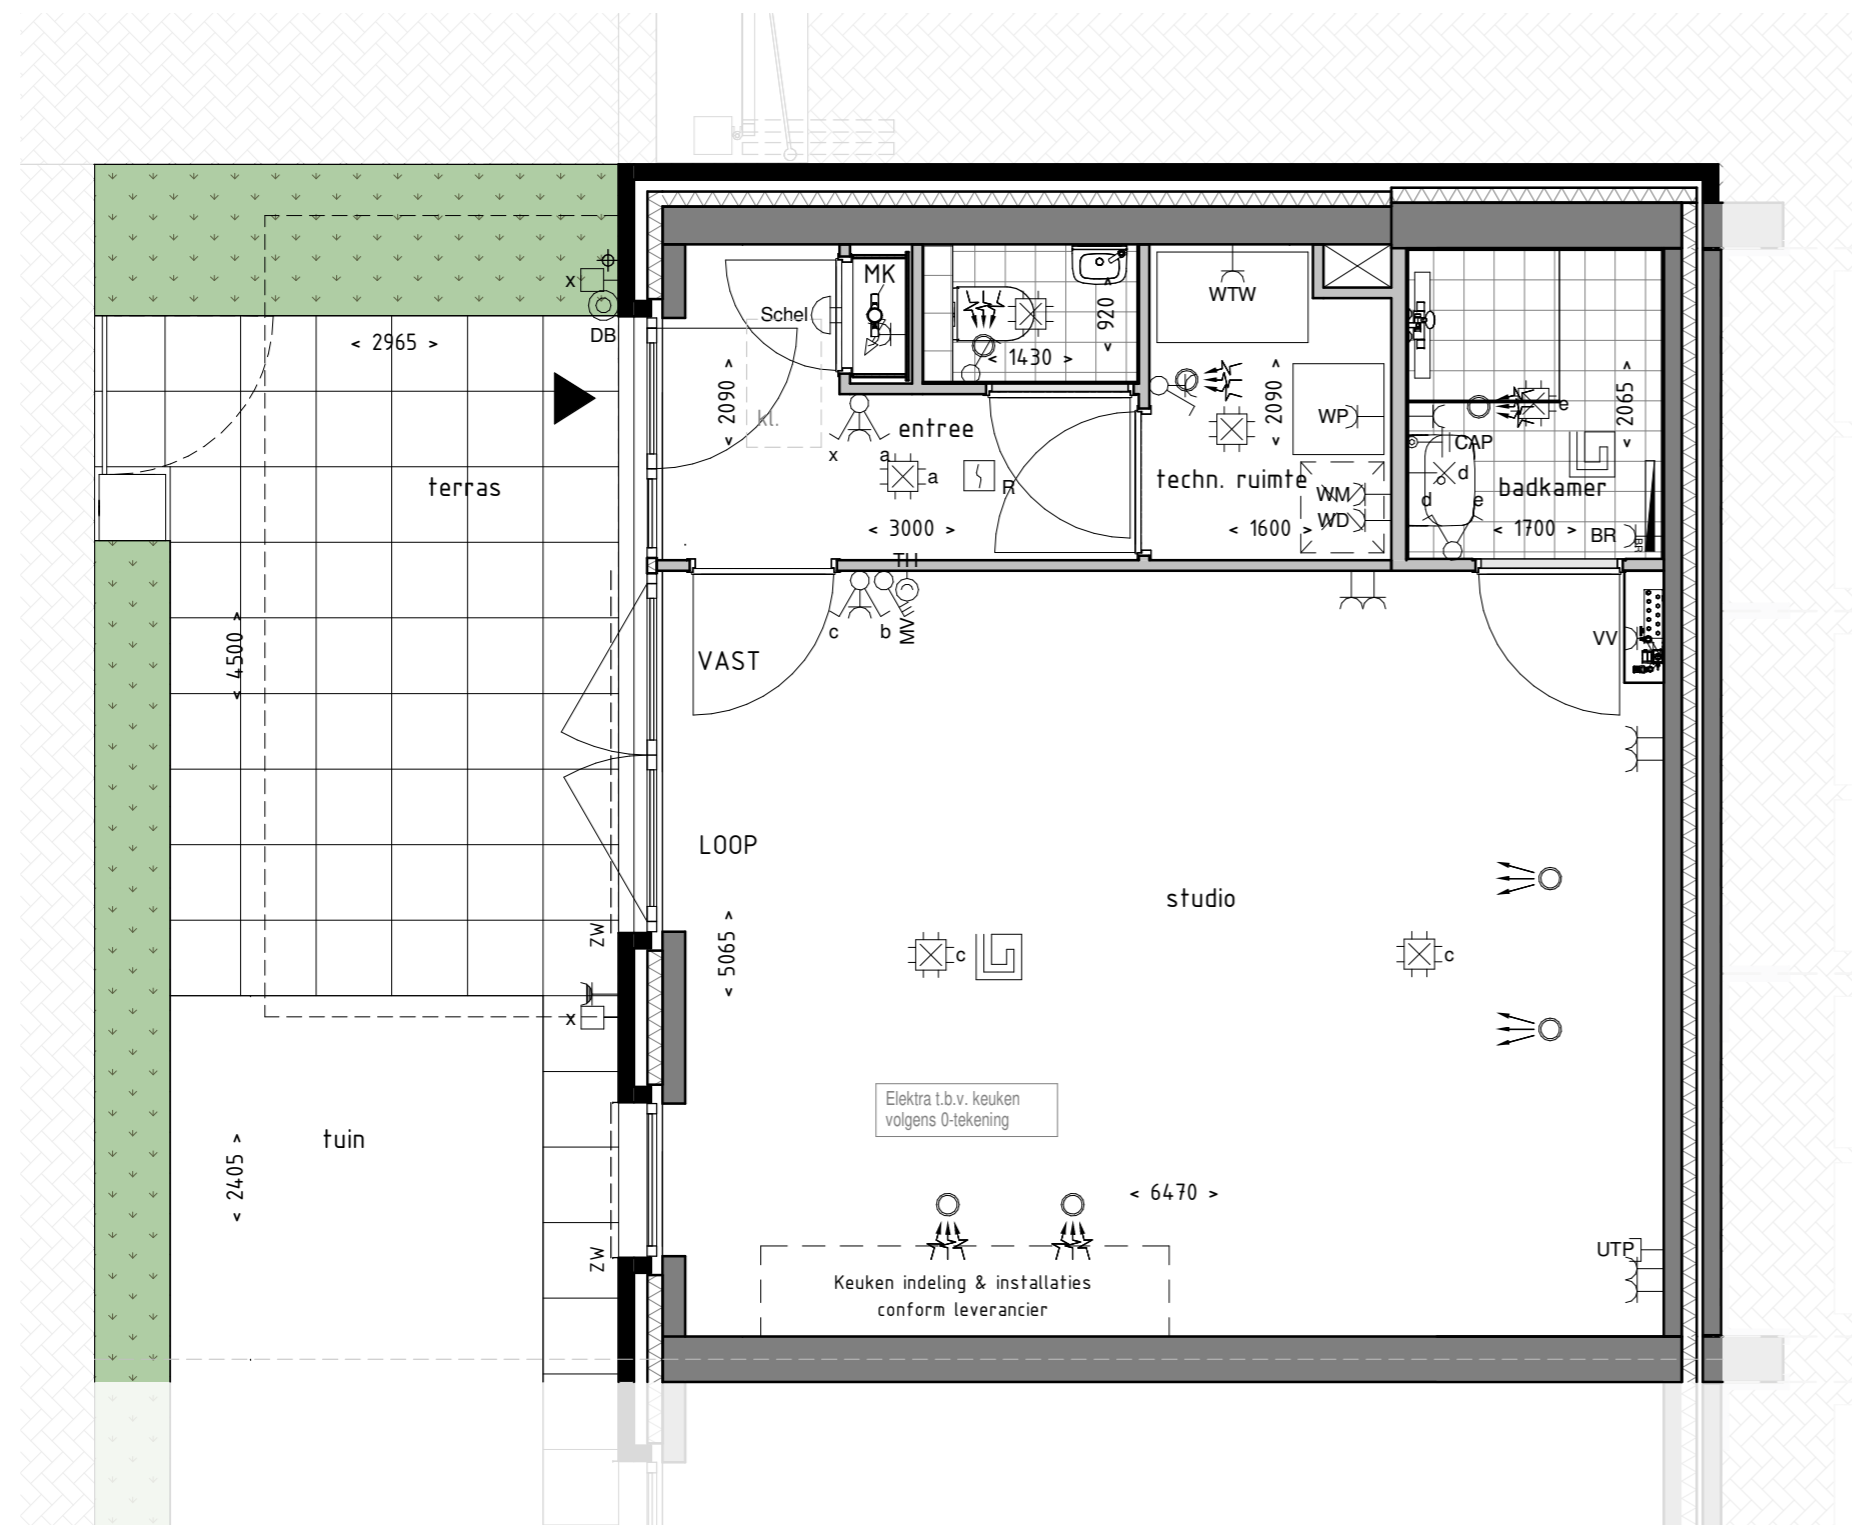

Locatie appartement:  
Begane grond – Noord west gevel

project  
Zuidelijk Poortgebouw  
Landgoed Wickevoort te Cruquius

formaat A2  
schaal 1 : 50  
datum 15-06-2022  
fase Verkooptekeningen

onderwerp  
type B  
bouwnummer 3

projectnr.  
1119056  
tekeningnr.  
VK-B