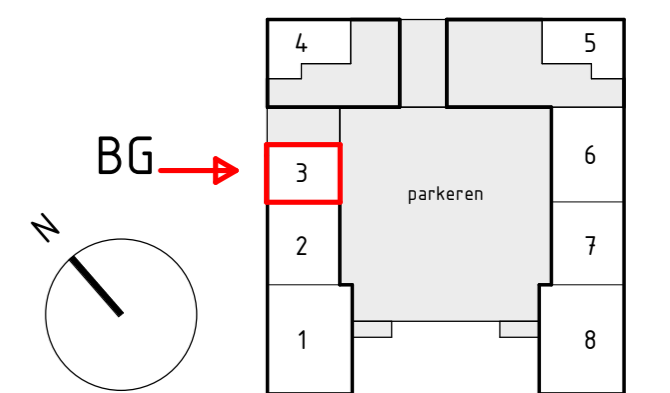

Locatie appartement:  
Begane grond – Noord west gevel

project  
Zuidelijk Poortgebouw  
Landgoed Wickevoort te Cruquius

formaat A2  
schaal 1 : 50  
datum 15-06-2022  
fase Verkooptekeningen

onderwerp  
type B  
bouwnummer 3