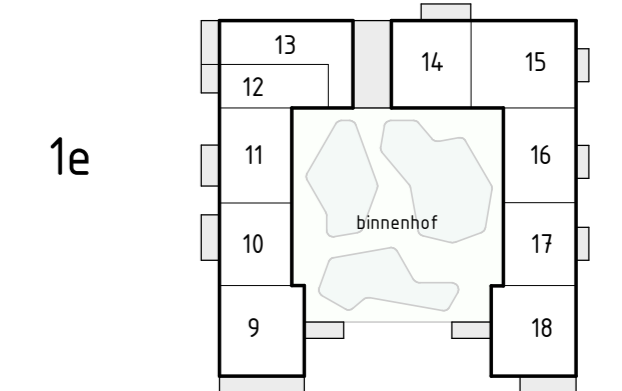

Locatie appartement:  
Begane grond – Noord west gevel

project  
Zuidelijk Poortgebouw  
Landgoed Wickevoort te Cruquius

formaat A2  
schaal 1 : 50  
datum 15-06-2022  
fase Verkooptekeningen

onderwerp  
type B  
bouwnummer 3

projectnr.  
1119056  
tekeningnr.  
VK-B