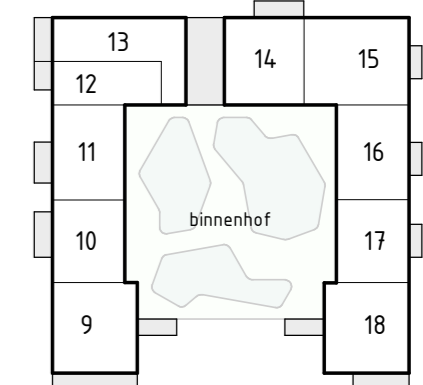

Locatie appartement:
Derde verdieping – Zuid west hoek

3e

2e

1e

BG

project
Zuidelijk Poortgebouw
Landgoed Wickevoort te Cruquius

formaat A2
schaal 1 : 50
datum 15-06-2022
fase Verkooptekeningen

onderwerp
type P1
bouwnummer 29

projectnr.
1119056
tekeningnr.
VK-P1