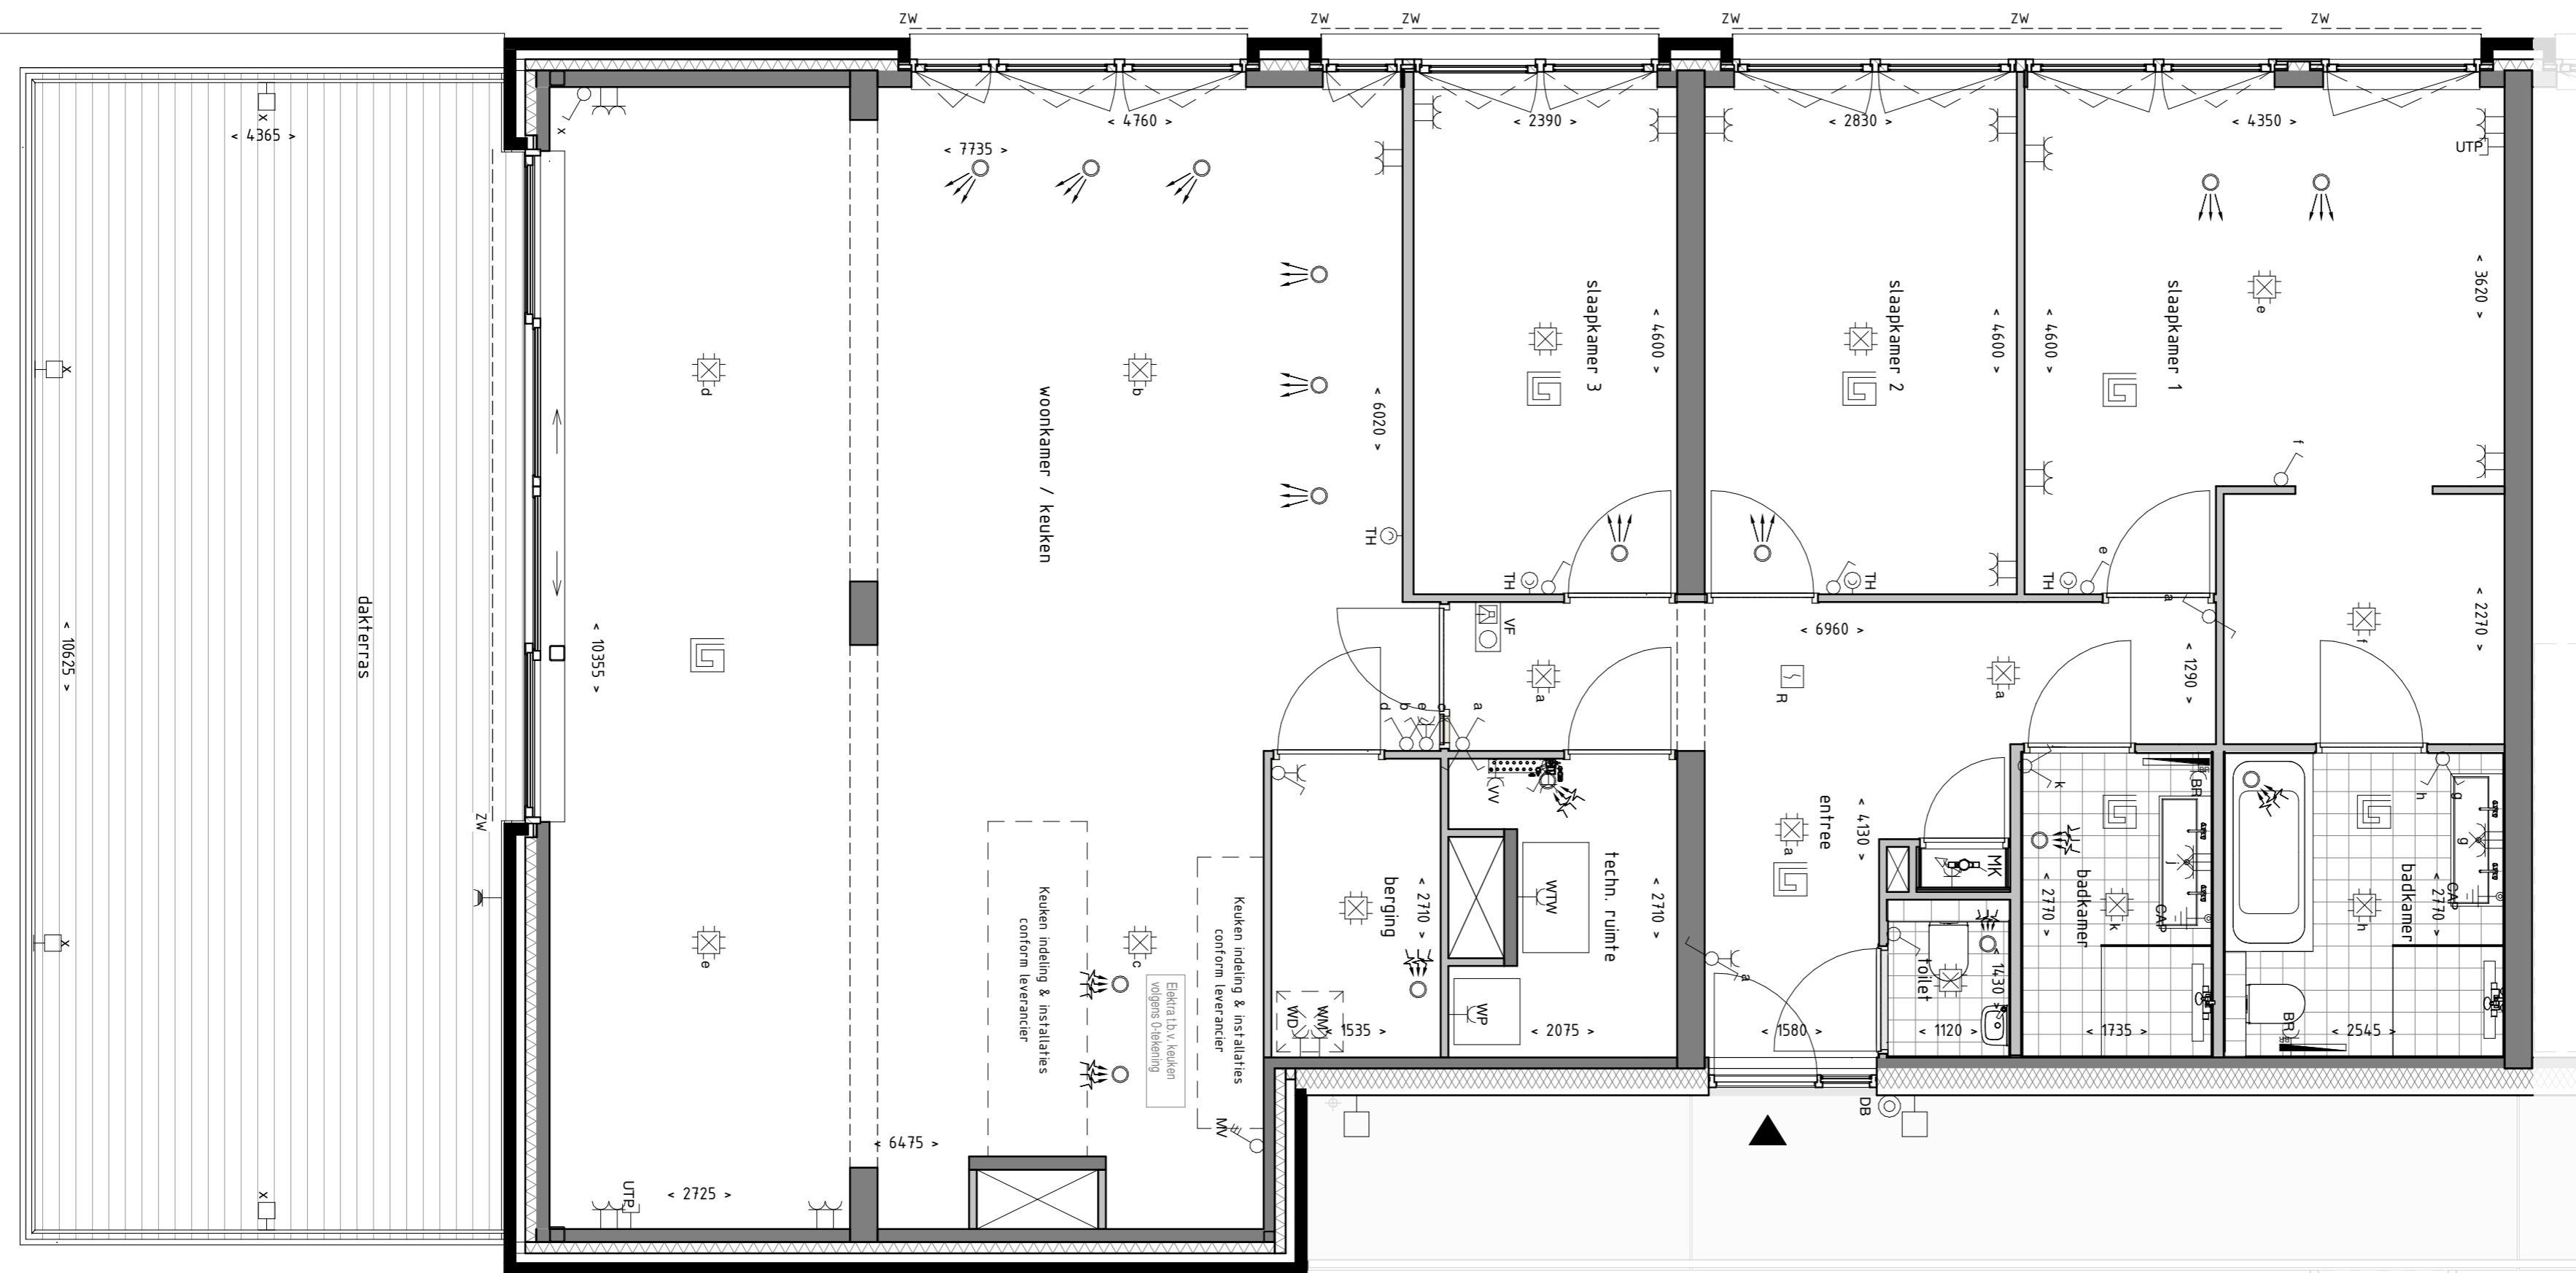

Locatie appartement:
Derde verdieping – Zuid west hoek

3e

2e

1e

BG

project
Zuidelijk Poortgebouw
Landgoed Wickevoort te Cruquius

formaat A2
schaal 1 : 50
datum 15-06-2022
fase Verkooptekeningen

onderwerp
type P1
bouwnummer 29

projectnr.
1119056
tekeningnr.
VK-P1