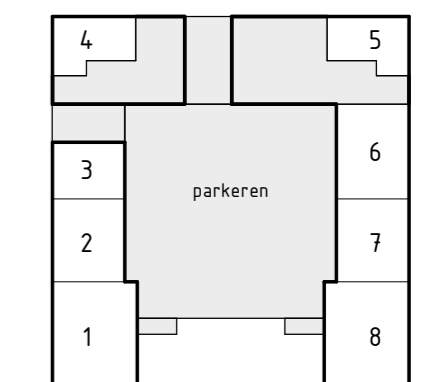

Locatie appartement:
Derde verdieping – Zuid west hoek

3e

2e

1e

BG

project
Zuidelijk Poortgebouw
Landgoed Wickevoort te Cruquius

formaat A2
schaal 1 : 50
datum 15-06-2022
fase Verkooptekeningen

onderwerp
type P1
bouwnummer 29

projectnr.
1119056
tekeningnr.
VK-P1