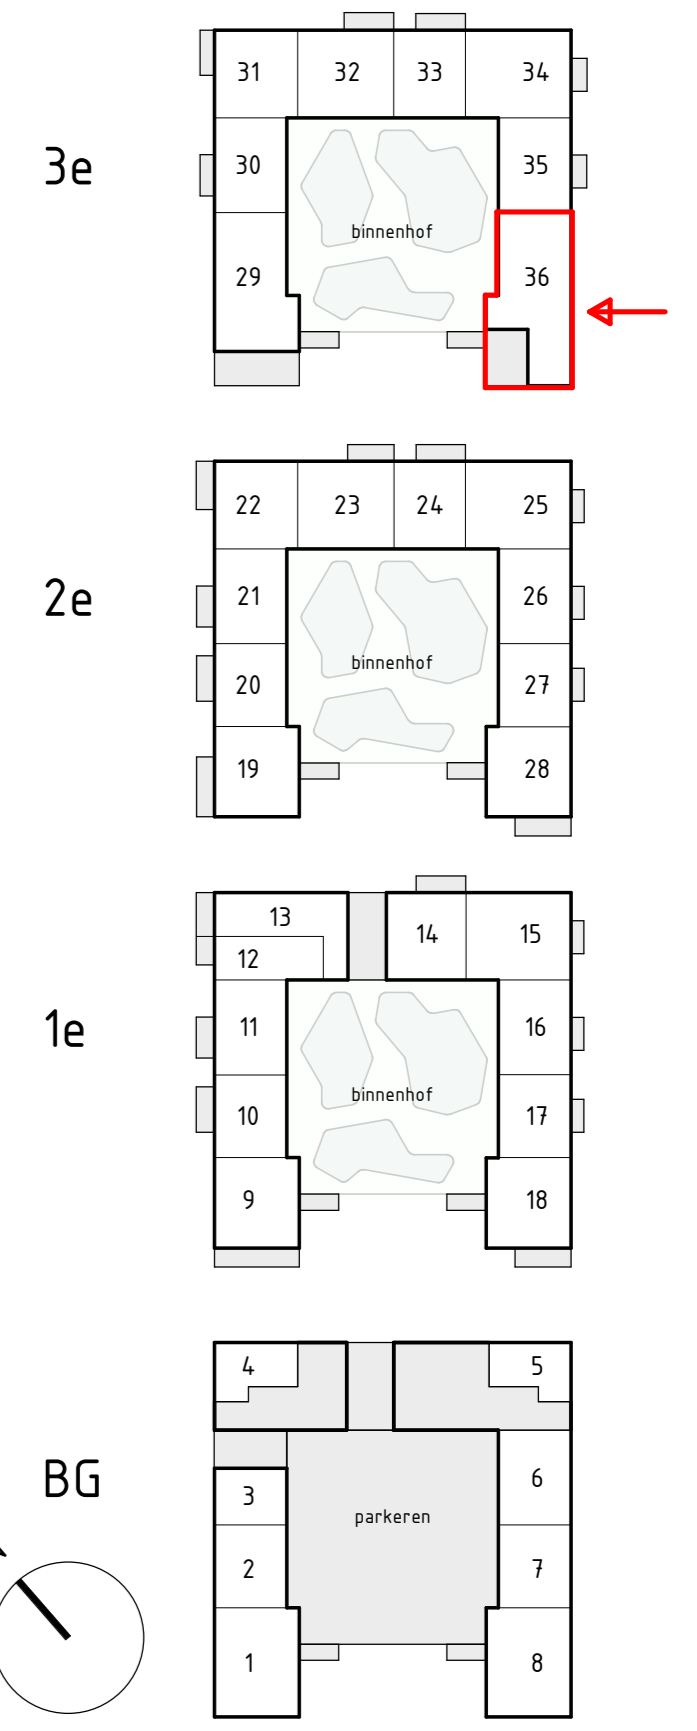

Locatie appartement:
Derde verdieping – Zuid oost hoek

project	Zuidelijk Poortgebouw Landgoed Wickevoort te Cruquius	formaat	A2
onderwerp	type P2 bouwnummer 36	schaal	1 : 50
		datum	15-06-2022
		fase	Verkooptekeningen
		projectnr.	1119056
		tekeningnr.	VK-P2