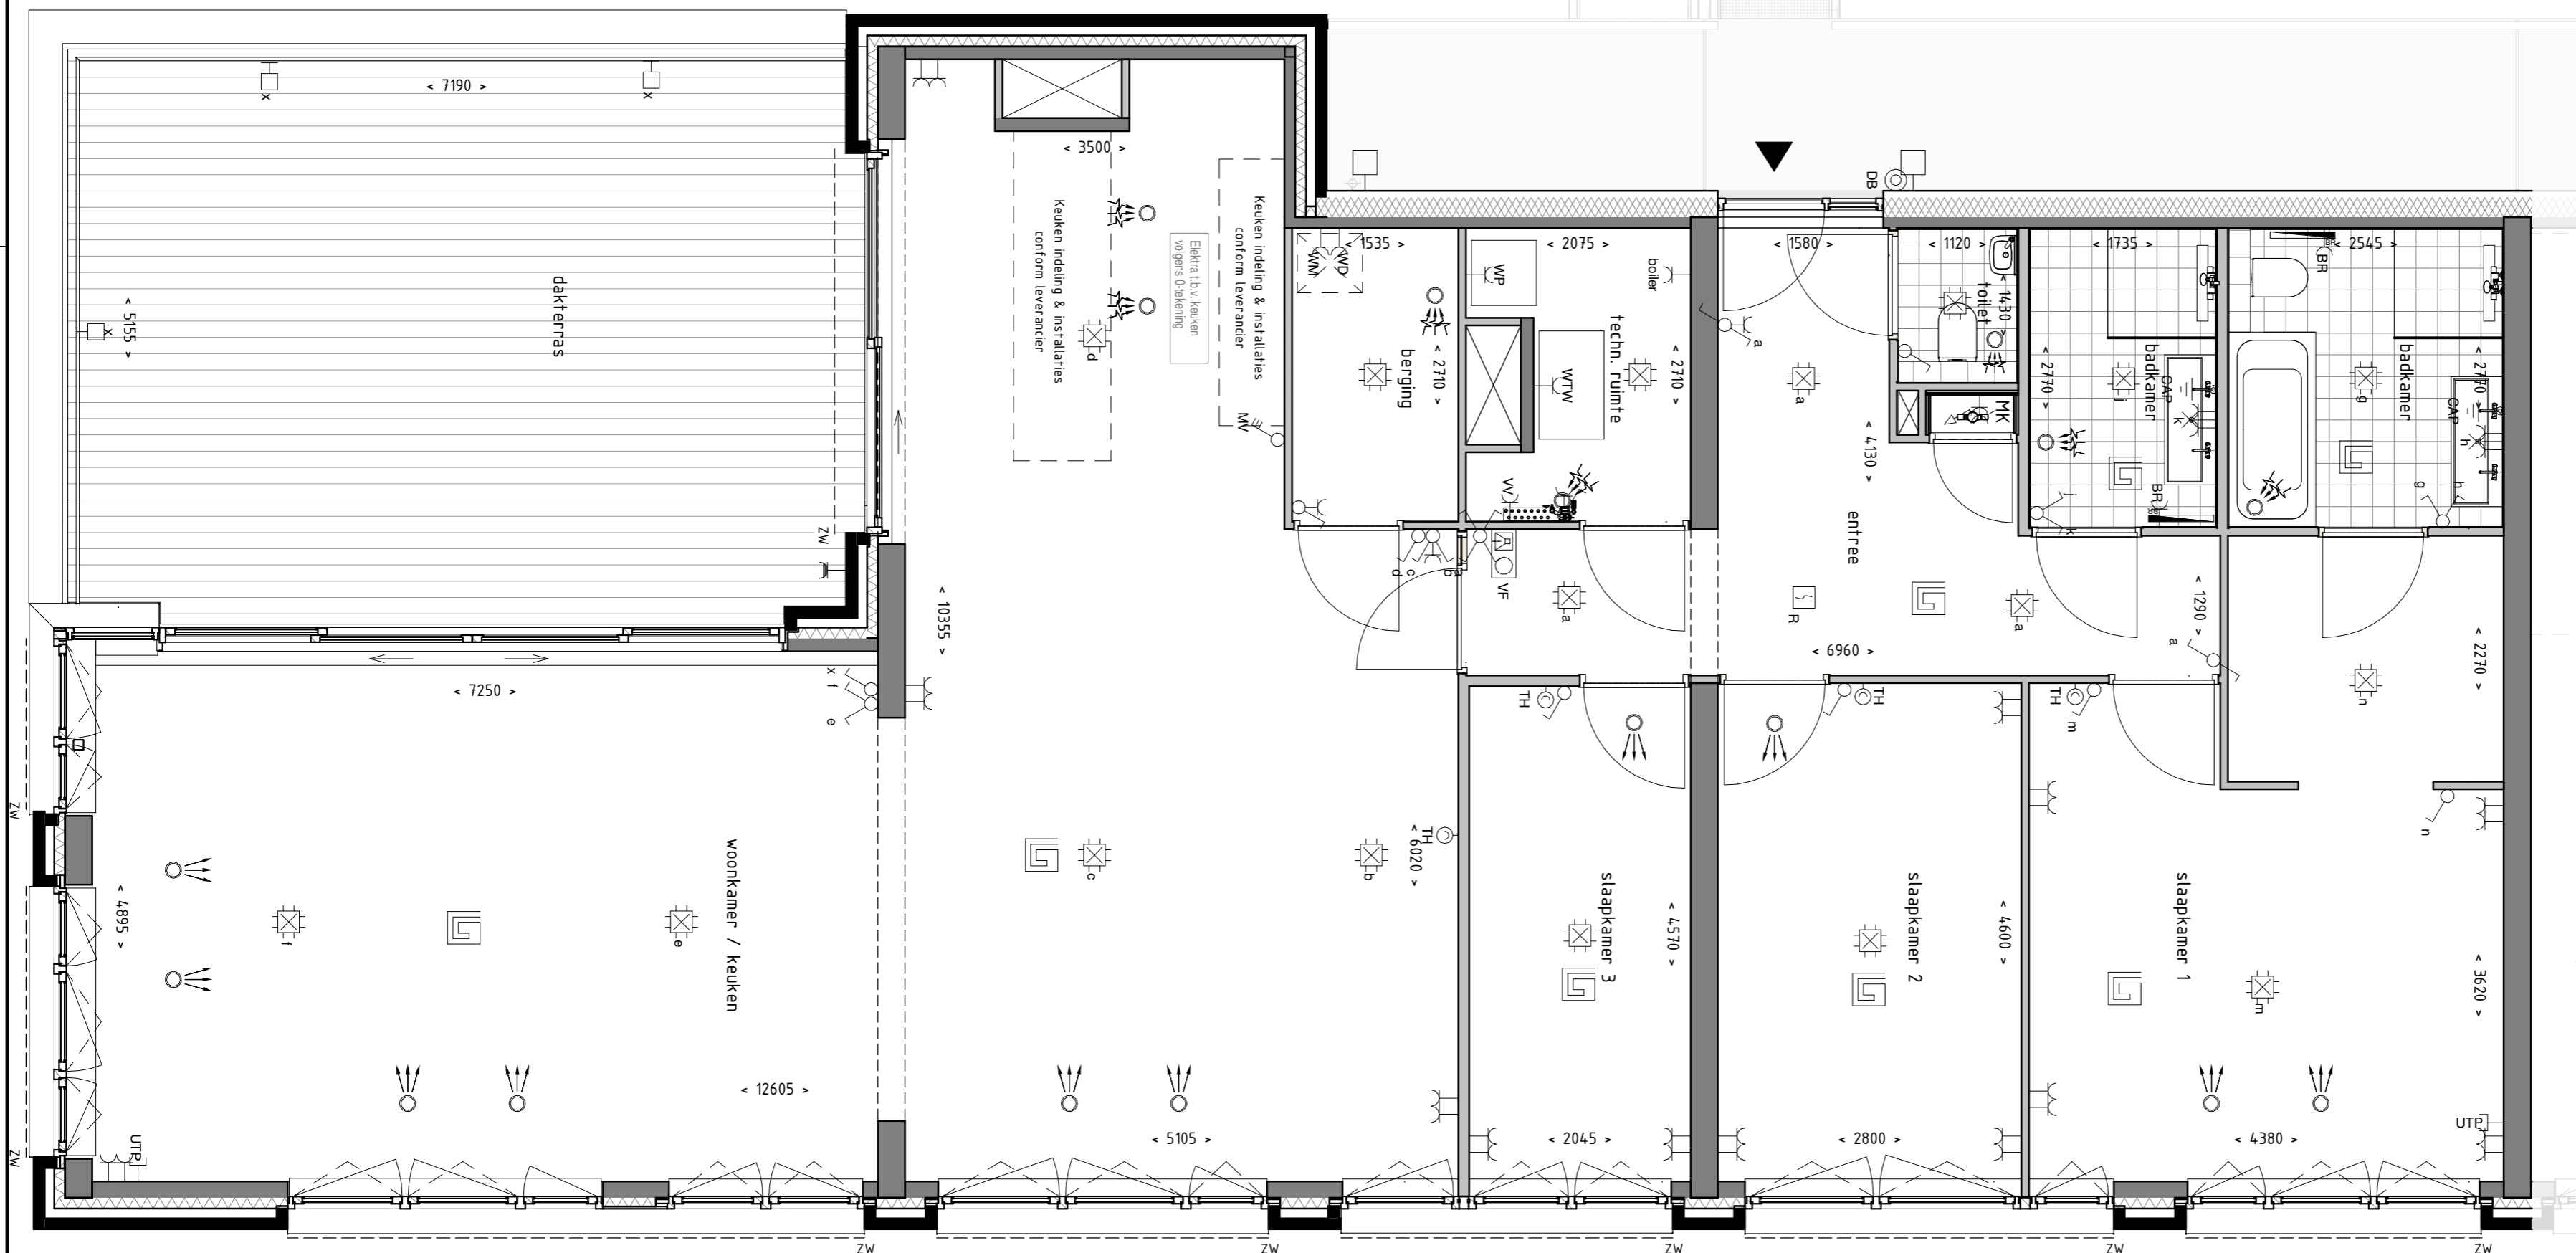

Locatie appartement:
Derde verdieping – Zuid oost hoek

project	Zuidelijk Poortgebouw Landgoed Wickevoort te Cruquius	formaat	A2
onderwerp	type P2 bouwnummer 36	schaal	1 : 50
		datum	15-06-2022
		fase	Verkooptekeningen
		projectnr.	1119056
		tekeningnr.	VK-P2