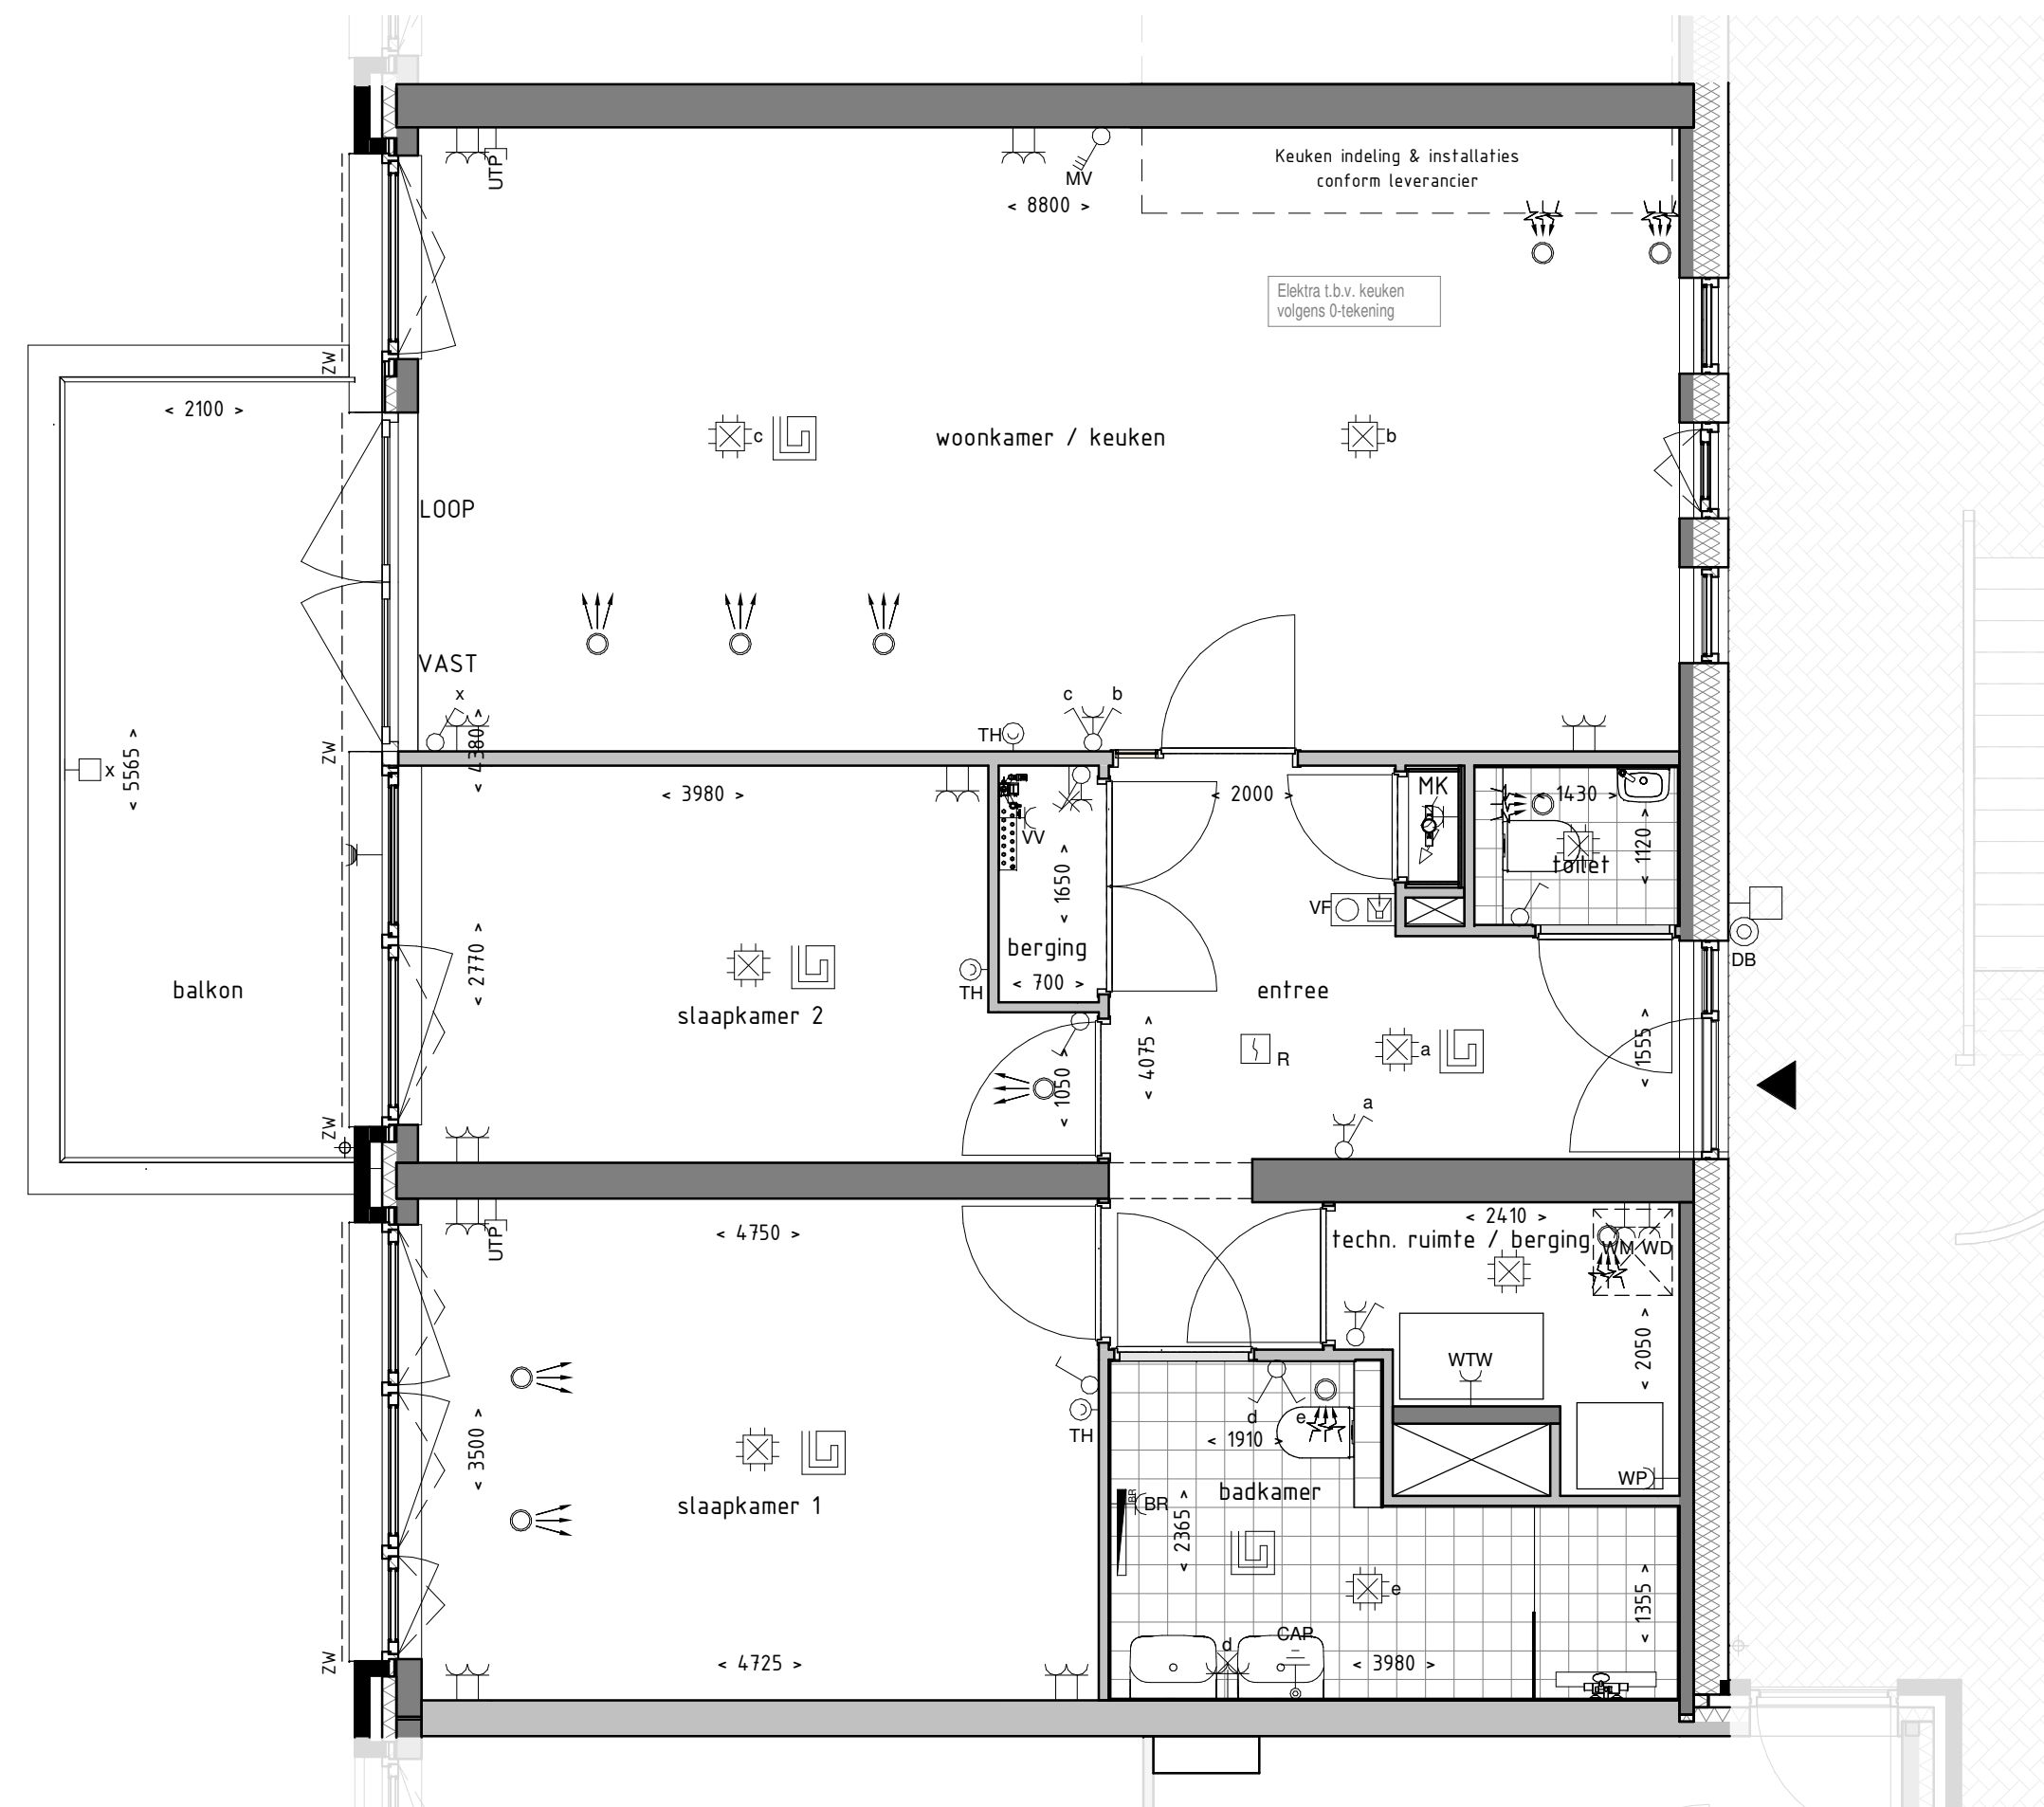

Locatie appartement:  
 Eerste verdieping - Noord west gevel (10)  
 Tweede verdieping - Noord west gevel (20)

project  
 Zuidelijk Poortgebouw  
 Landgoed Wickevoort te Cruquius

formaat A2  
 schaal 1 : 50  
 datum 15-06-2022  
 fase Verkooptekeningen

onderwerp  
 type I  
 bouwnummer 10-20

projectnr.  
 1119056  
 tekeningnr.  
 VK-I