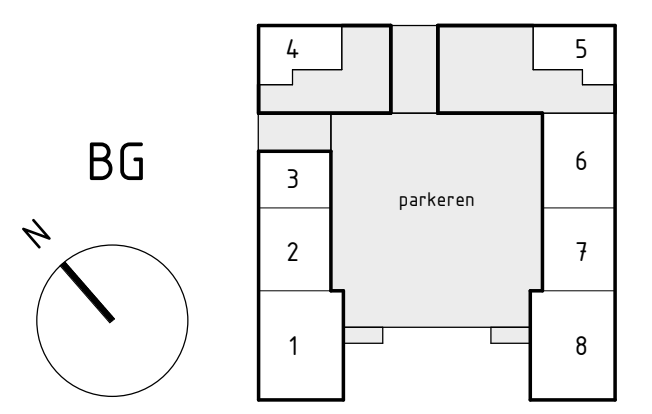

Locatie appartement:  
 Eerste verdieping - Noord west gevel (10)  
 Tweede verdieping - Noord west gevel (20)

project  
 Zuidelijk Poortgebouw  
 Landgoed Wickevoort te Cruquius

formaat A2  
 schaal 1 : 50  
 datum 15-06-2022  
 fase Verkooptekeningen

onderwerp  
 type I  
 bouwnummer 10-20

projectnr.  
 1119056  
 tekeningnr.  
 VK-I