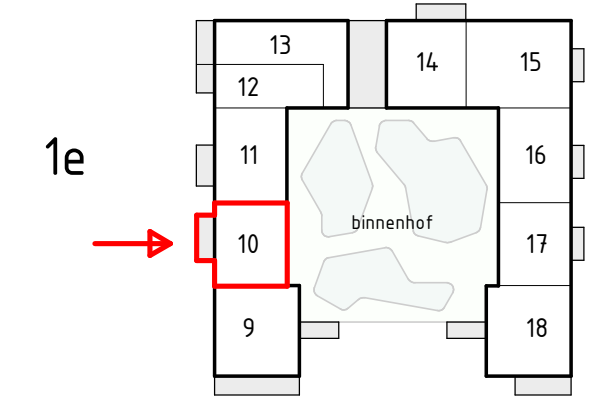

Locatie appartement:  
 Eerste verdieping - Noord west gevel (10)  
 Tweede verdieping - Noord west gevel (20)

project  
 Zuidelijk Poortgebouw  
 Landgoed Wickevoort te Cruquius

formaat A2  
 schaal 1 : 50  
 datum 15-06-2022  
 fase Verkooptekeningen

onderwerp  
 type I  
 bouwnummer 10-20

projectnr.  
 1119056  
 tekeningnr.  
 VK-I