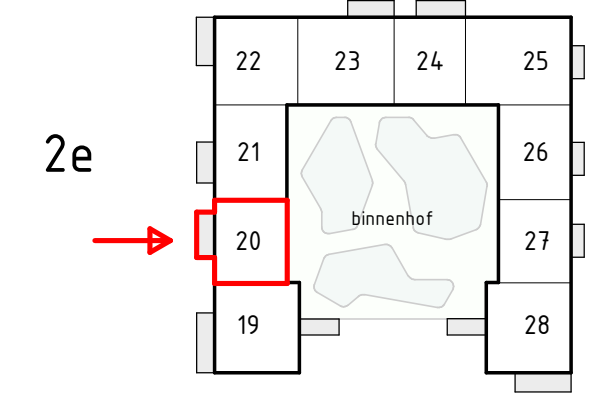

Locatie appartement:  
 Eerste verdieping - Noord west gevel (10)  
 Tweede verdieping - Noord west gevel (20)

project  
 Zuidelijk Poortgebouw  
 Landgoed Wickevoort te Cruquius

formaat A2  
 schaal 1 : 50  
 datum 15-06-2022  
 fase Verkooptekeningen

onderwerp  
 type I  
 bouwnummer 10-20

projectnr.  
 1119056  
 tekeningnr.  
 VK-I