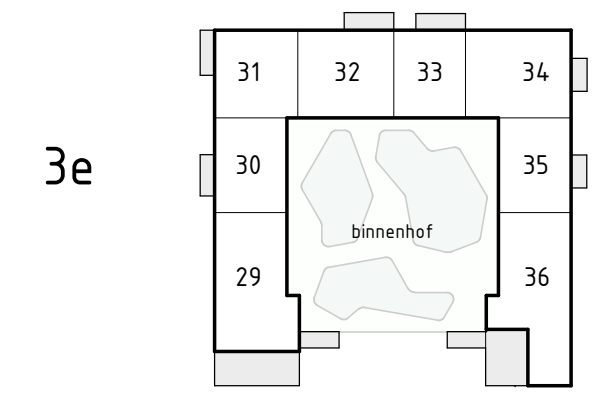

Locatie appartement:  
 Eerste verdieping - Noord west gevel (10)  
 Tweede verdieping - Noord west gevel (20)

project  
 Zuidelijk Poortgebouw  
 Landgoed Wickevoort te Cruquius

formaat A2  
 schaal 1 : 50  
 datum 15-06-2022  
 fase Verkooptekeningen

onderwerp  
 type I  
 bouwnummer 10-20

projectnr.  
 1119056  
 tekeningnr.  
 VK-I