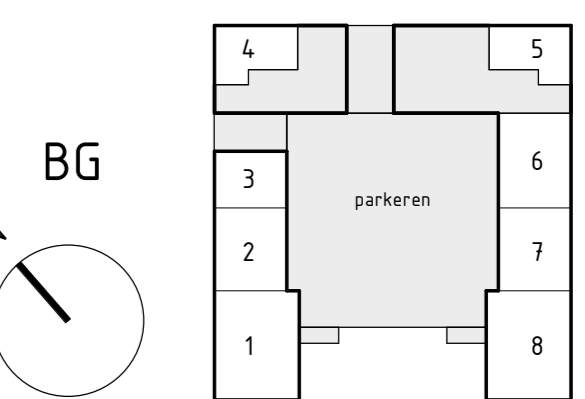

Locatie appartement:
 Eerste verdieping - Zuid oost gevel (17)
 Tweede verdieping - Zuid oost gevel (27)

project
 Zuidelijk Poortgebouw
 Landgoed Wickevoort te Cruquius

formaat A2
 schaal 1 : 50
 datum 15-06-2022
 fase Verkooptekeningen

onderwerp
 type I1
 bouwnummer 17-27

projectnr.
 1119056
 tekeningnr.
 VK-I1