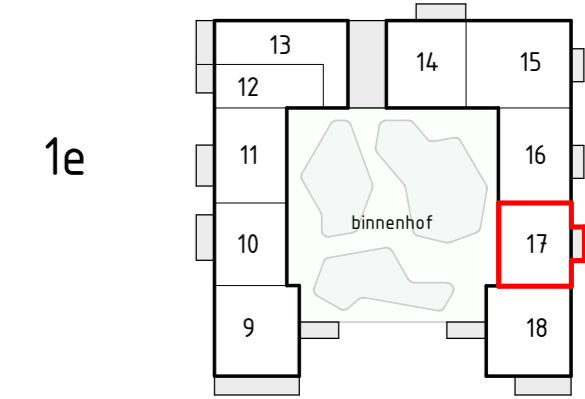

Locatie appartement:
 Eerste verdieping - Zuid oost gevel (17)
 Tweede verdieping - Zuid oost gevel (27)

project
 Zuidelijk Poortgebouw
 Landgoed Wickevoort te Cruquius

formaat A2
 schaal 1 : 50
 datum 15-06-2022
 fase Verkooptekeningen

onderwerp
 type I1
 bouwnummer 17-27

projectnr.
 1119056
 tekeningnr.
 VK-I1