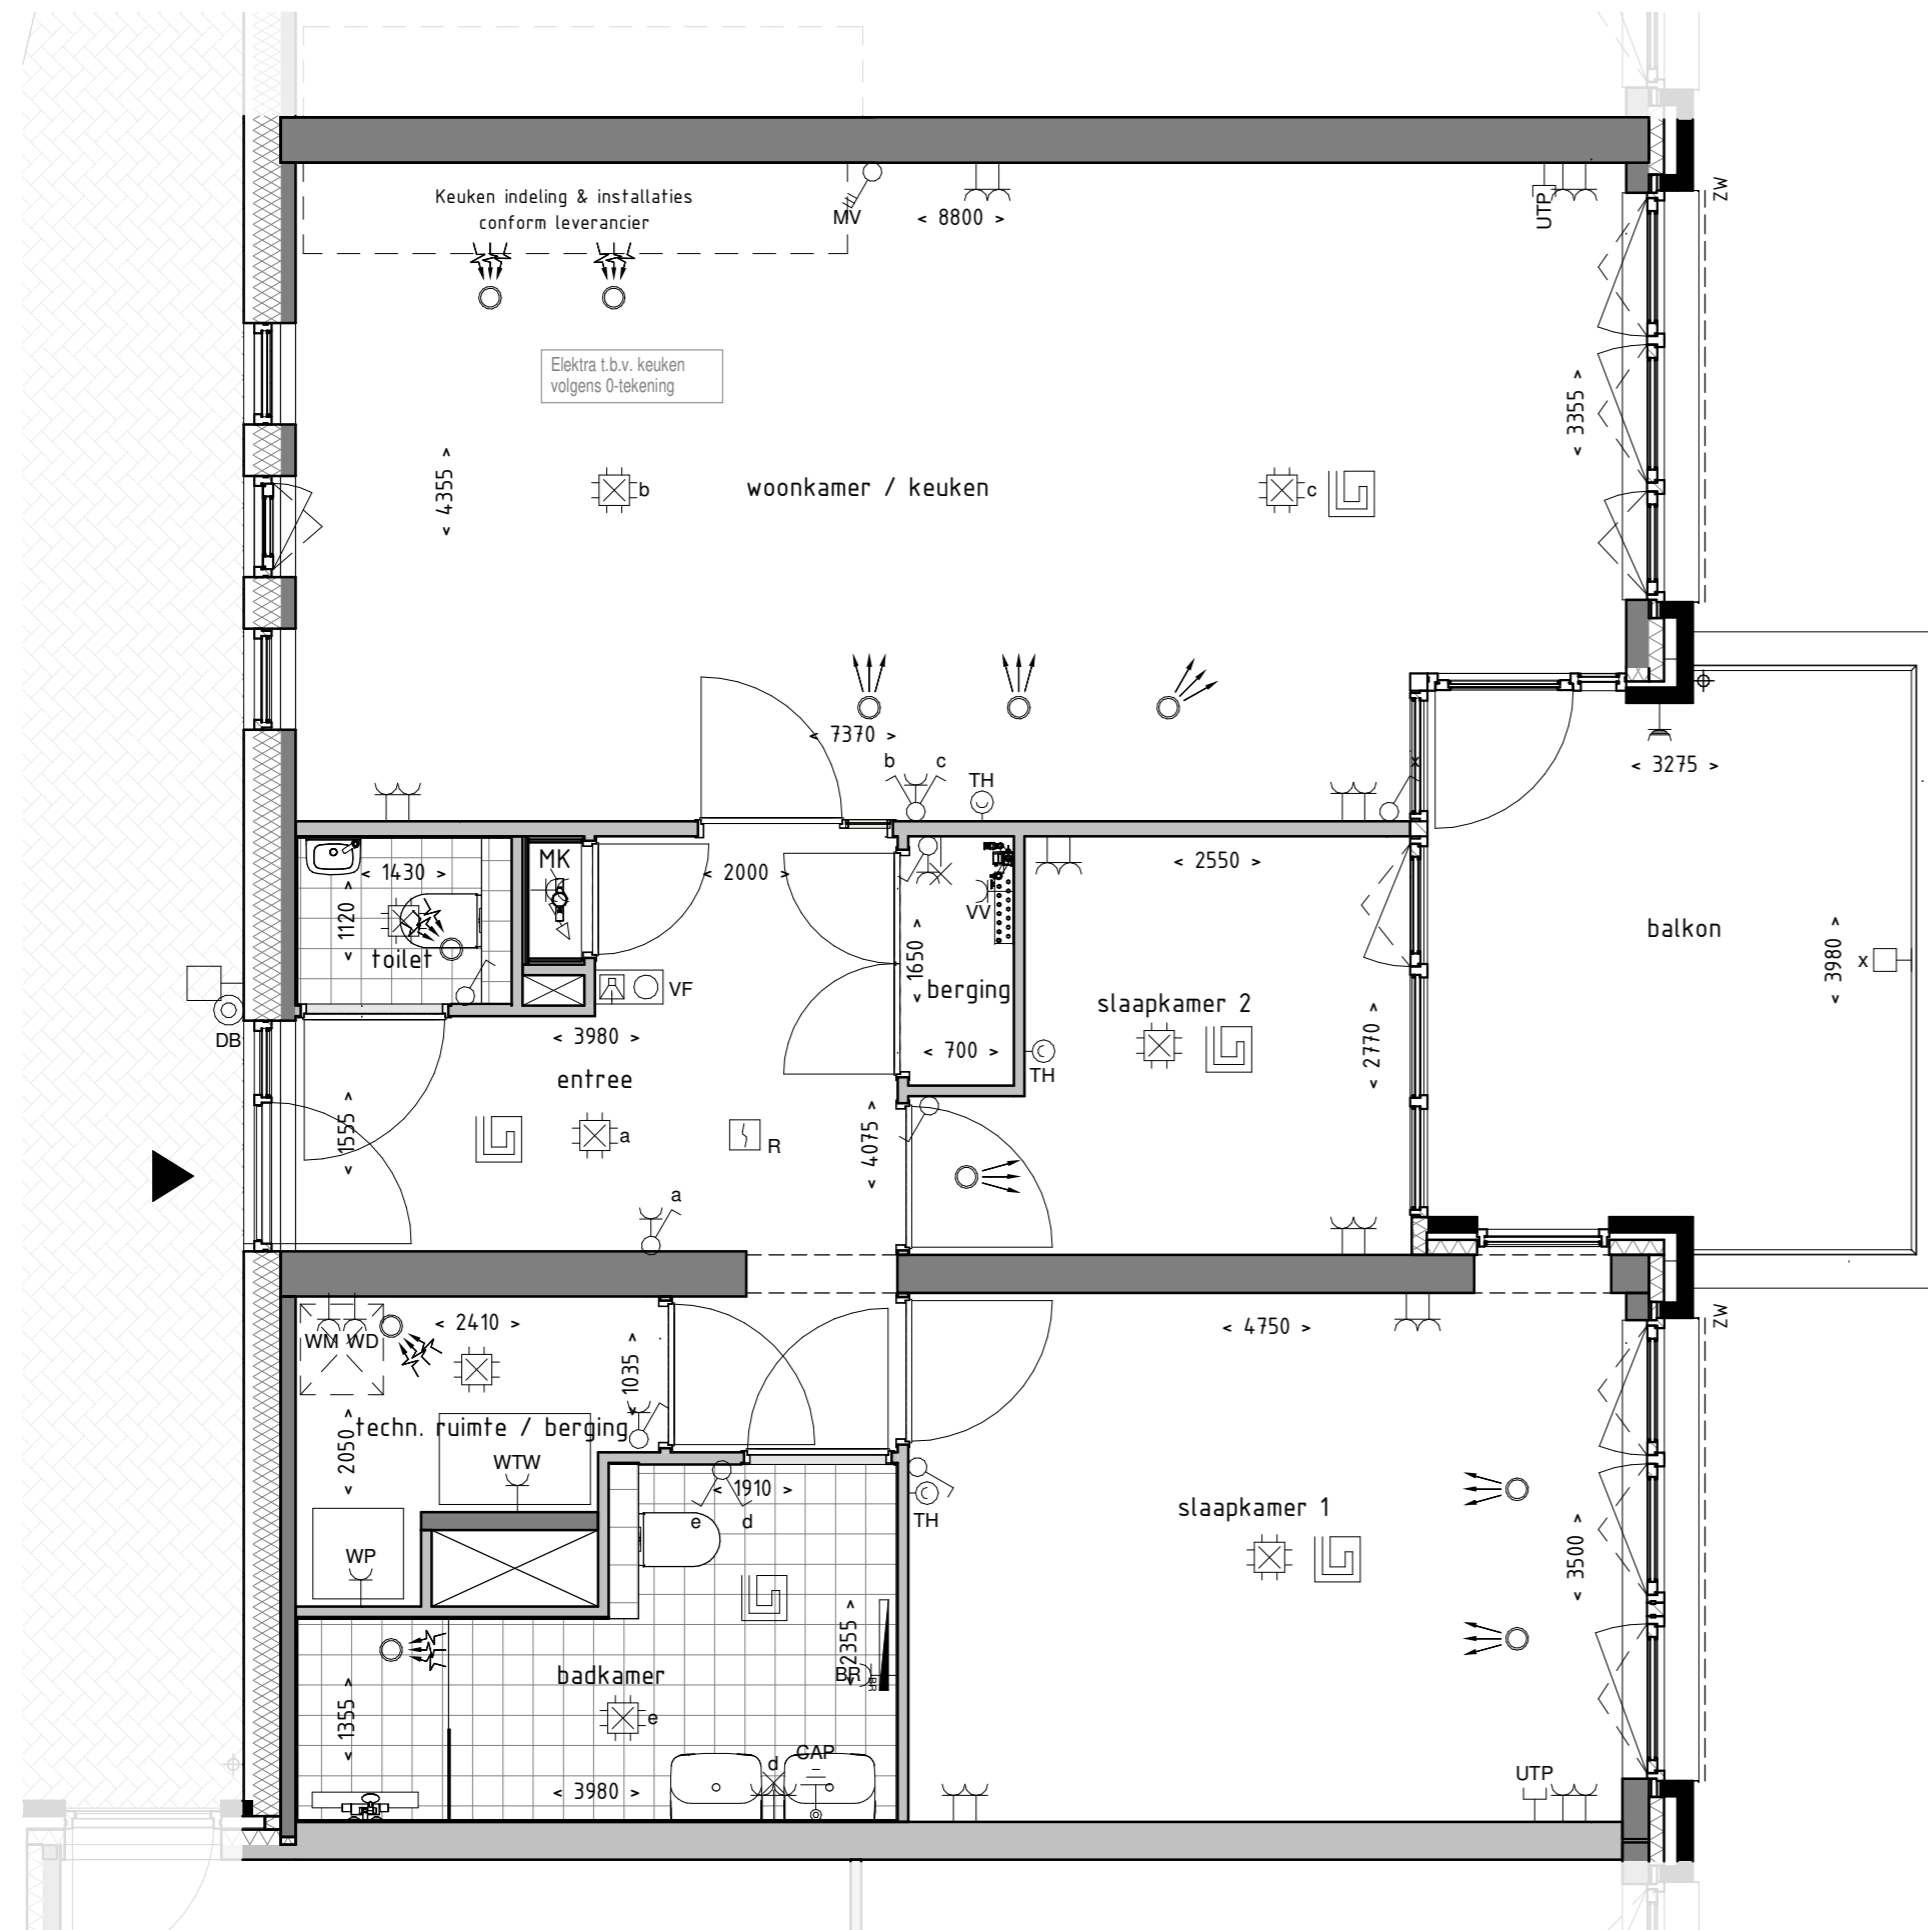

Locatie appartement:
 Eerste verdieping - Zuid oost gevel (17)
 Tweede verdieping - Zuid oost gevel (27)

project
 Zuidelijk Poortgebouw
 Landgoed Wickevoort te Cruquius

formaat A2
 schaal 1 : 50
 datum 15-06-2022
 fase Verkooptekeningen

onderwerp
 type I1
 bouwnummer 17-27

projectnr.
 1119056
 tekeningnr.
 VK-I1