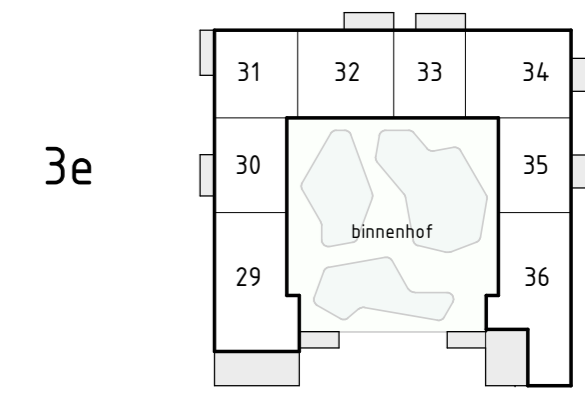

Locatie appartement:
 Eerste verdieping - Zuid oost gevel (17)
 Tweede verdieping - Zuid oost gevel (27)

project
 Zuidelijk Poortgebouw
 Landgoed Wickevoort te Cruquius

formaat A2
 schaal 1 : 50
 datum 15-06-2022
 fase Verkooptekeningen

onderwerp
 type I1
 bouwnummer 17-27

projectnr.
 1119056
 tekeningnr.
 VK-I1