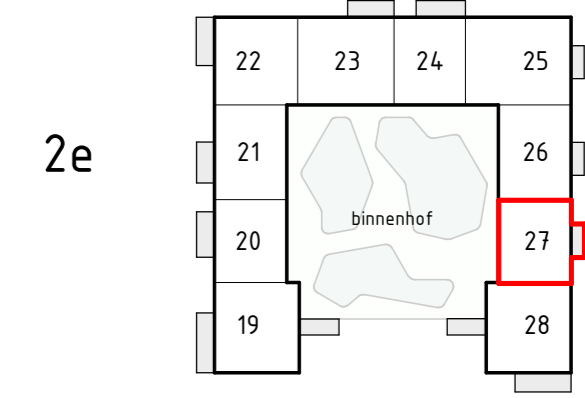

Locatie appartement:
 Eerste verdieping - Zuid oost gevel (17)
 Tweede verdieping - Zuid oost gevel (27)

project
 Zuidelijk Poortgebouw
 Landgoed Wickevoort te Cruquius

formaat A2
 schaal 1 : 50
 datum 15-06-2022
 fase Verkooptekeningen

onderwerp
 type I1
 bouwnummer 17-27

projectnr.
 1119056
 tekeningnr.
 VK-I1