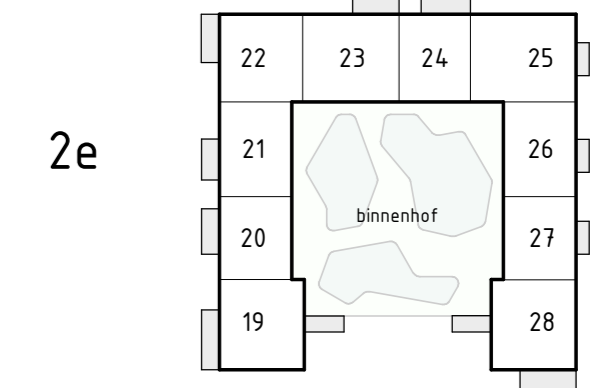

Locatie appartement:
Eerste verdieping - Zuid oost hoek

project
Zuidelijk Poortgebouw
Landgoed Wickevoort te Cruquius

formaat A2
schaal 1 : 50
datum 15-06-2022
fase Verkooptekeningen

onderwerp
type J1
bouwnummer 18