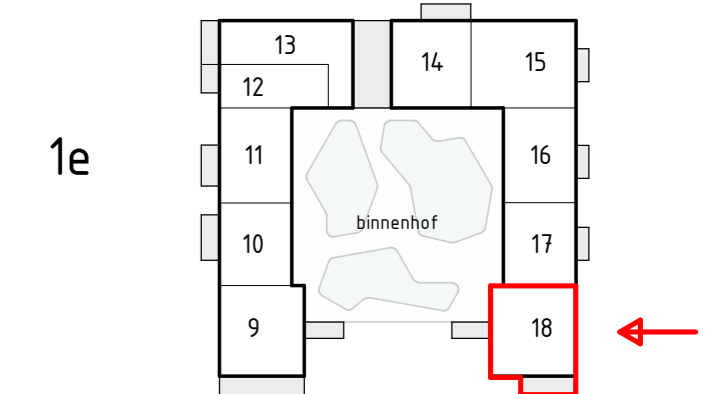

Locatie appartement:
Eerste verdieping - Zuid oost hoek

project
Zuidelijk Poortgebouw
Landgoed Wickevoort te Cruquius

formaat A2
schaal 1 : 50
datum 15-06-2022
fase Verkooptekeningen

onderwerp
type J1
bouwnummer 18