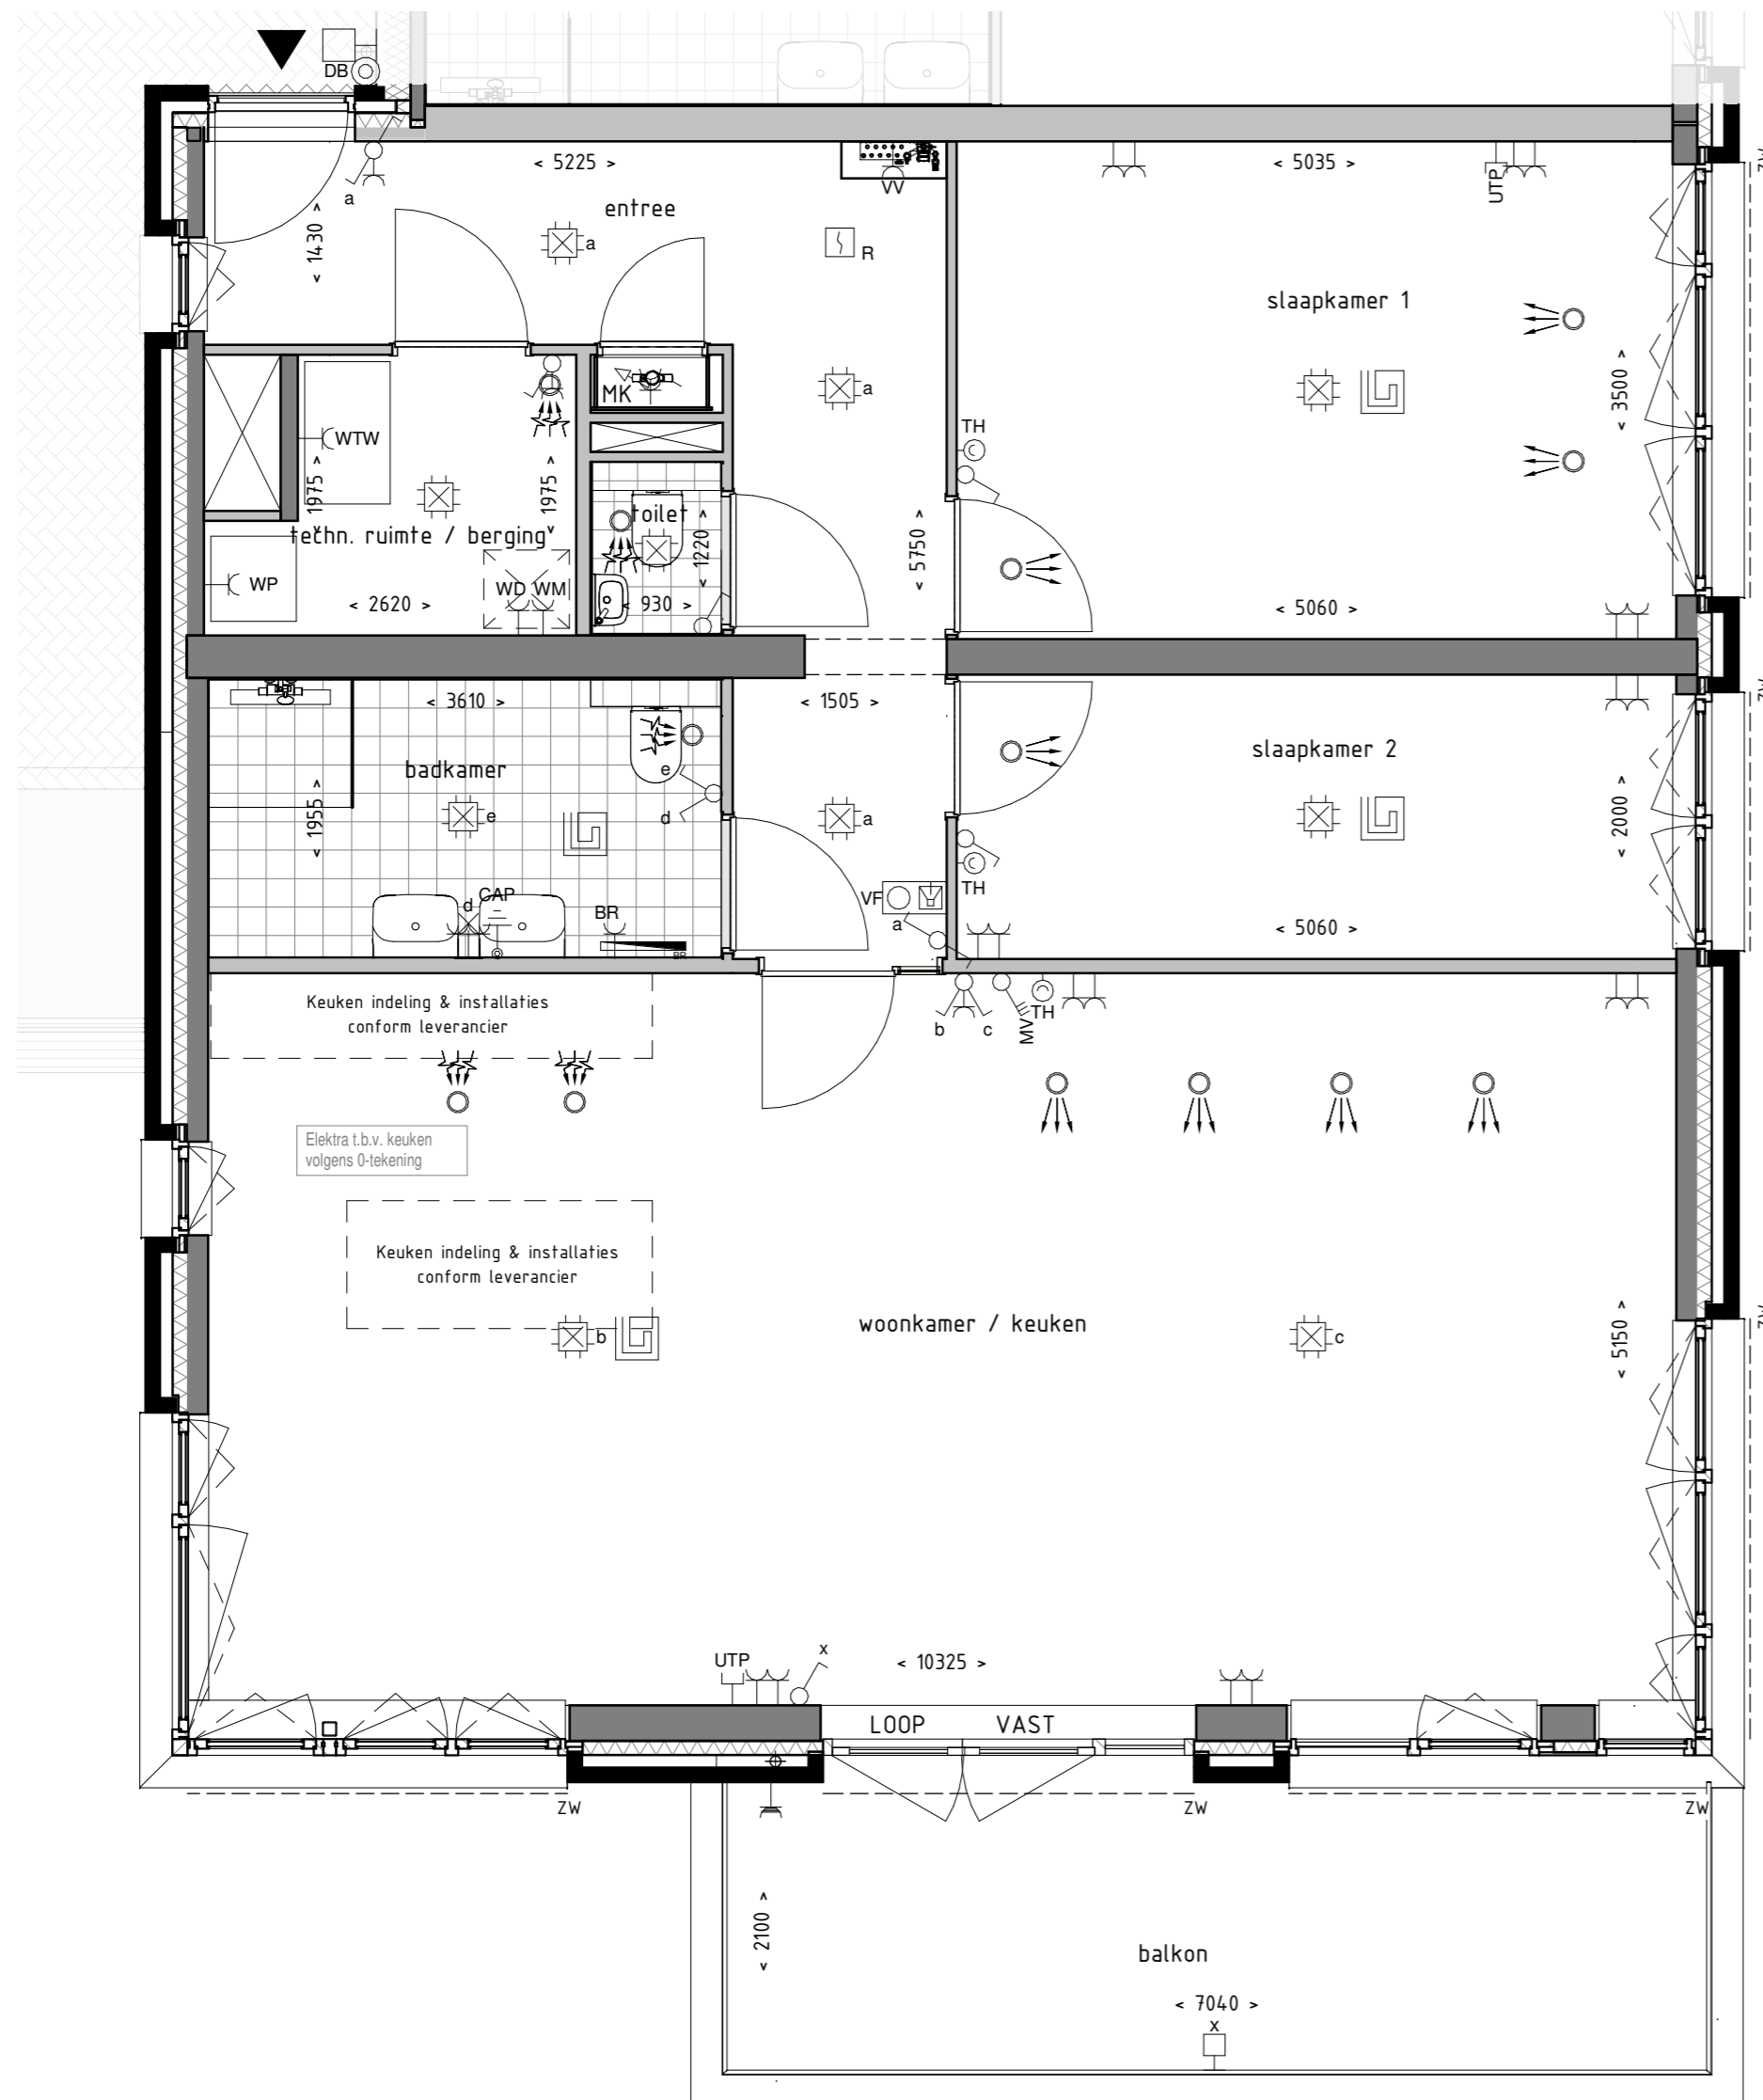

Locatie appartement:
Eerste verdieping - Zuid oost hoek

project
Zuidelijk Poortgebouw
Landgoed Wickevoort te Cruquius

formaat A2
schaal 1 : 50
datum 15-06-2022
fase Verkooptekeningen

onderwerp
type J1
bouwnummer 18

projectnr.
1119056
tekeningnr.
VK-J1