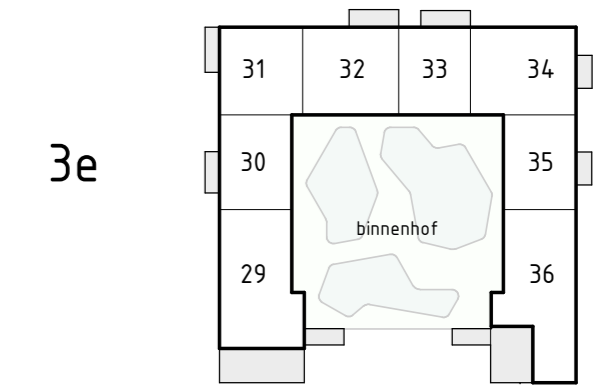

Locatie appartement:
Eerste verdieping - Zuid oost hoek

project
Zuidelijk Poortgebouw
Landgoed Wickevoort te Cruquius

formaat A2
schaal 1 : 50
datum 15-06-2022
fase Verkooptekeningen

onderwerp
type J1
bouwnummer 18

projectnr.
1119056
tekeningnr.
VK-J1