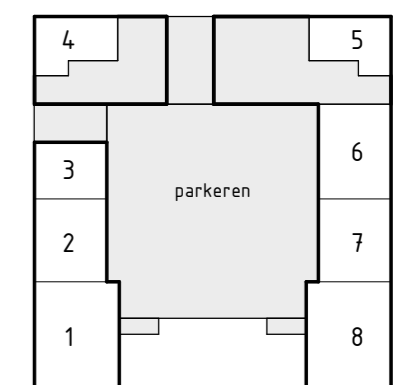

Locatie appartement:
Eerste verdieping - Zuid oost hoek

project
Zuidelijk Poortgebouw
Landgoed Wickevoort te Cruquius

formaat A2
schaal 1 : 50
datum 15-06-2022
fase Verkooptekeningen

onderwerp
type J1
bouwnummer 18

projectnr.
1119056
tekeningnr.
VK-J1