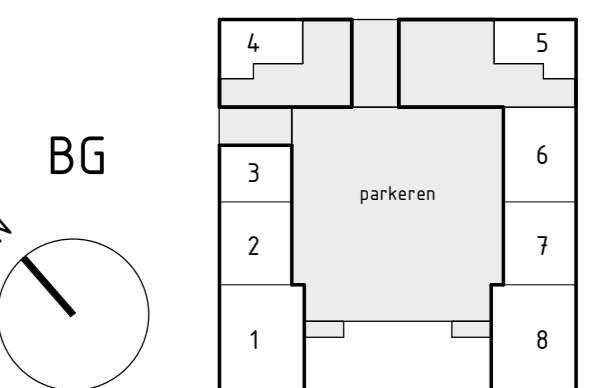

Locatie appartement:
Tweede verdieping - Noord west hoek

project
Zuidelijk Poortgebouw
Landgoed Wickevoort te Cruquius

formaat A2
schaal 1 : 50
datum 15-06-2022
fase Verkooptekeningen

onderwerp
type J2
bouwnummer 19

projectnr.
1119056
tekeningnr.
VK-J2