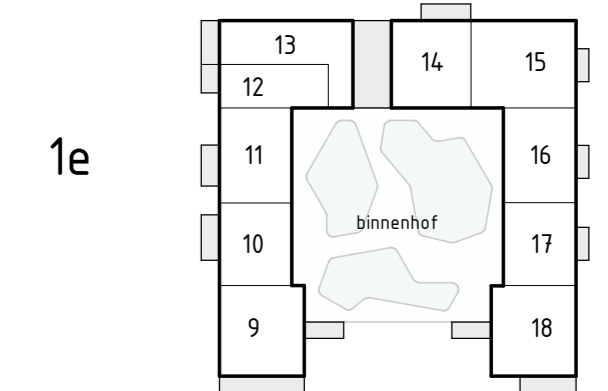

Locatie appartement:
Tweede verdieping - Noord west hoek

project
Zuidelijk Poortgebouw
Landgoed Wickevoort te Cruquius

formaat A2
schaal 1 : 50
datum 15-06-2022
fase Verkooptekeningen

onderwerp
type J2
bouwnummer 19

projectnr.
1119056
tekeningnr.
VK-J2