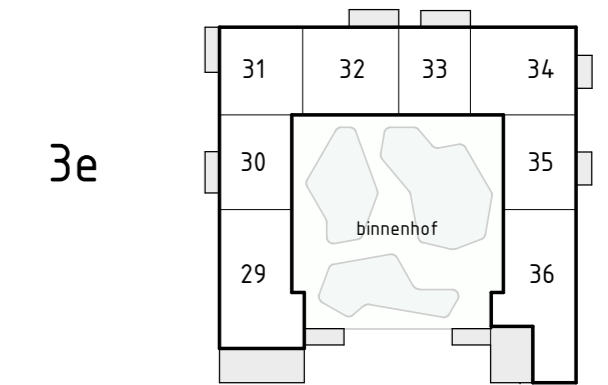

Locatie appartement:
Tweede verdieping - Noord west hoek

project
Zuidelijk Poortgebouw
Landgoed Wickevoort te Cruquius

formaat A2
schaal 1 : 50
datum 15-06-2022
fase Verkooptekeningen

onderwerp
type J2
bouwnummer 19

projectnr.
1119056
tekeningnr.
VK-J2