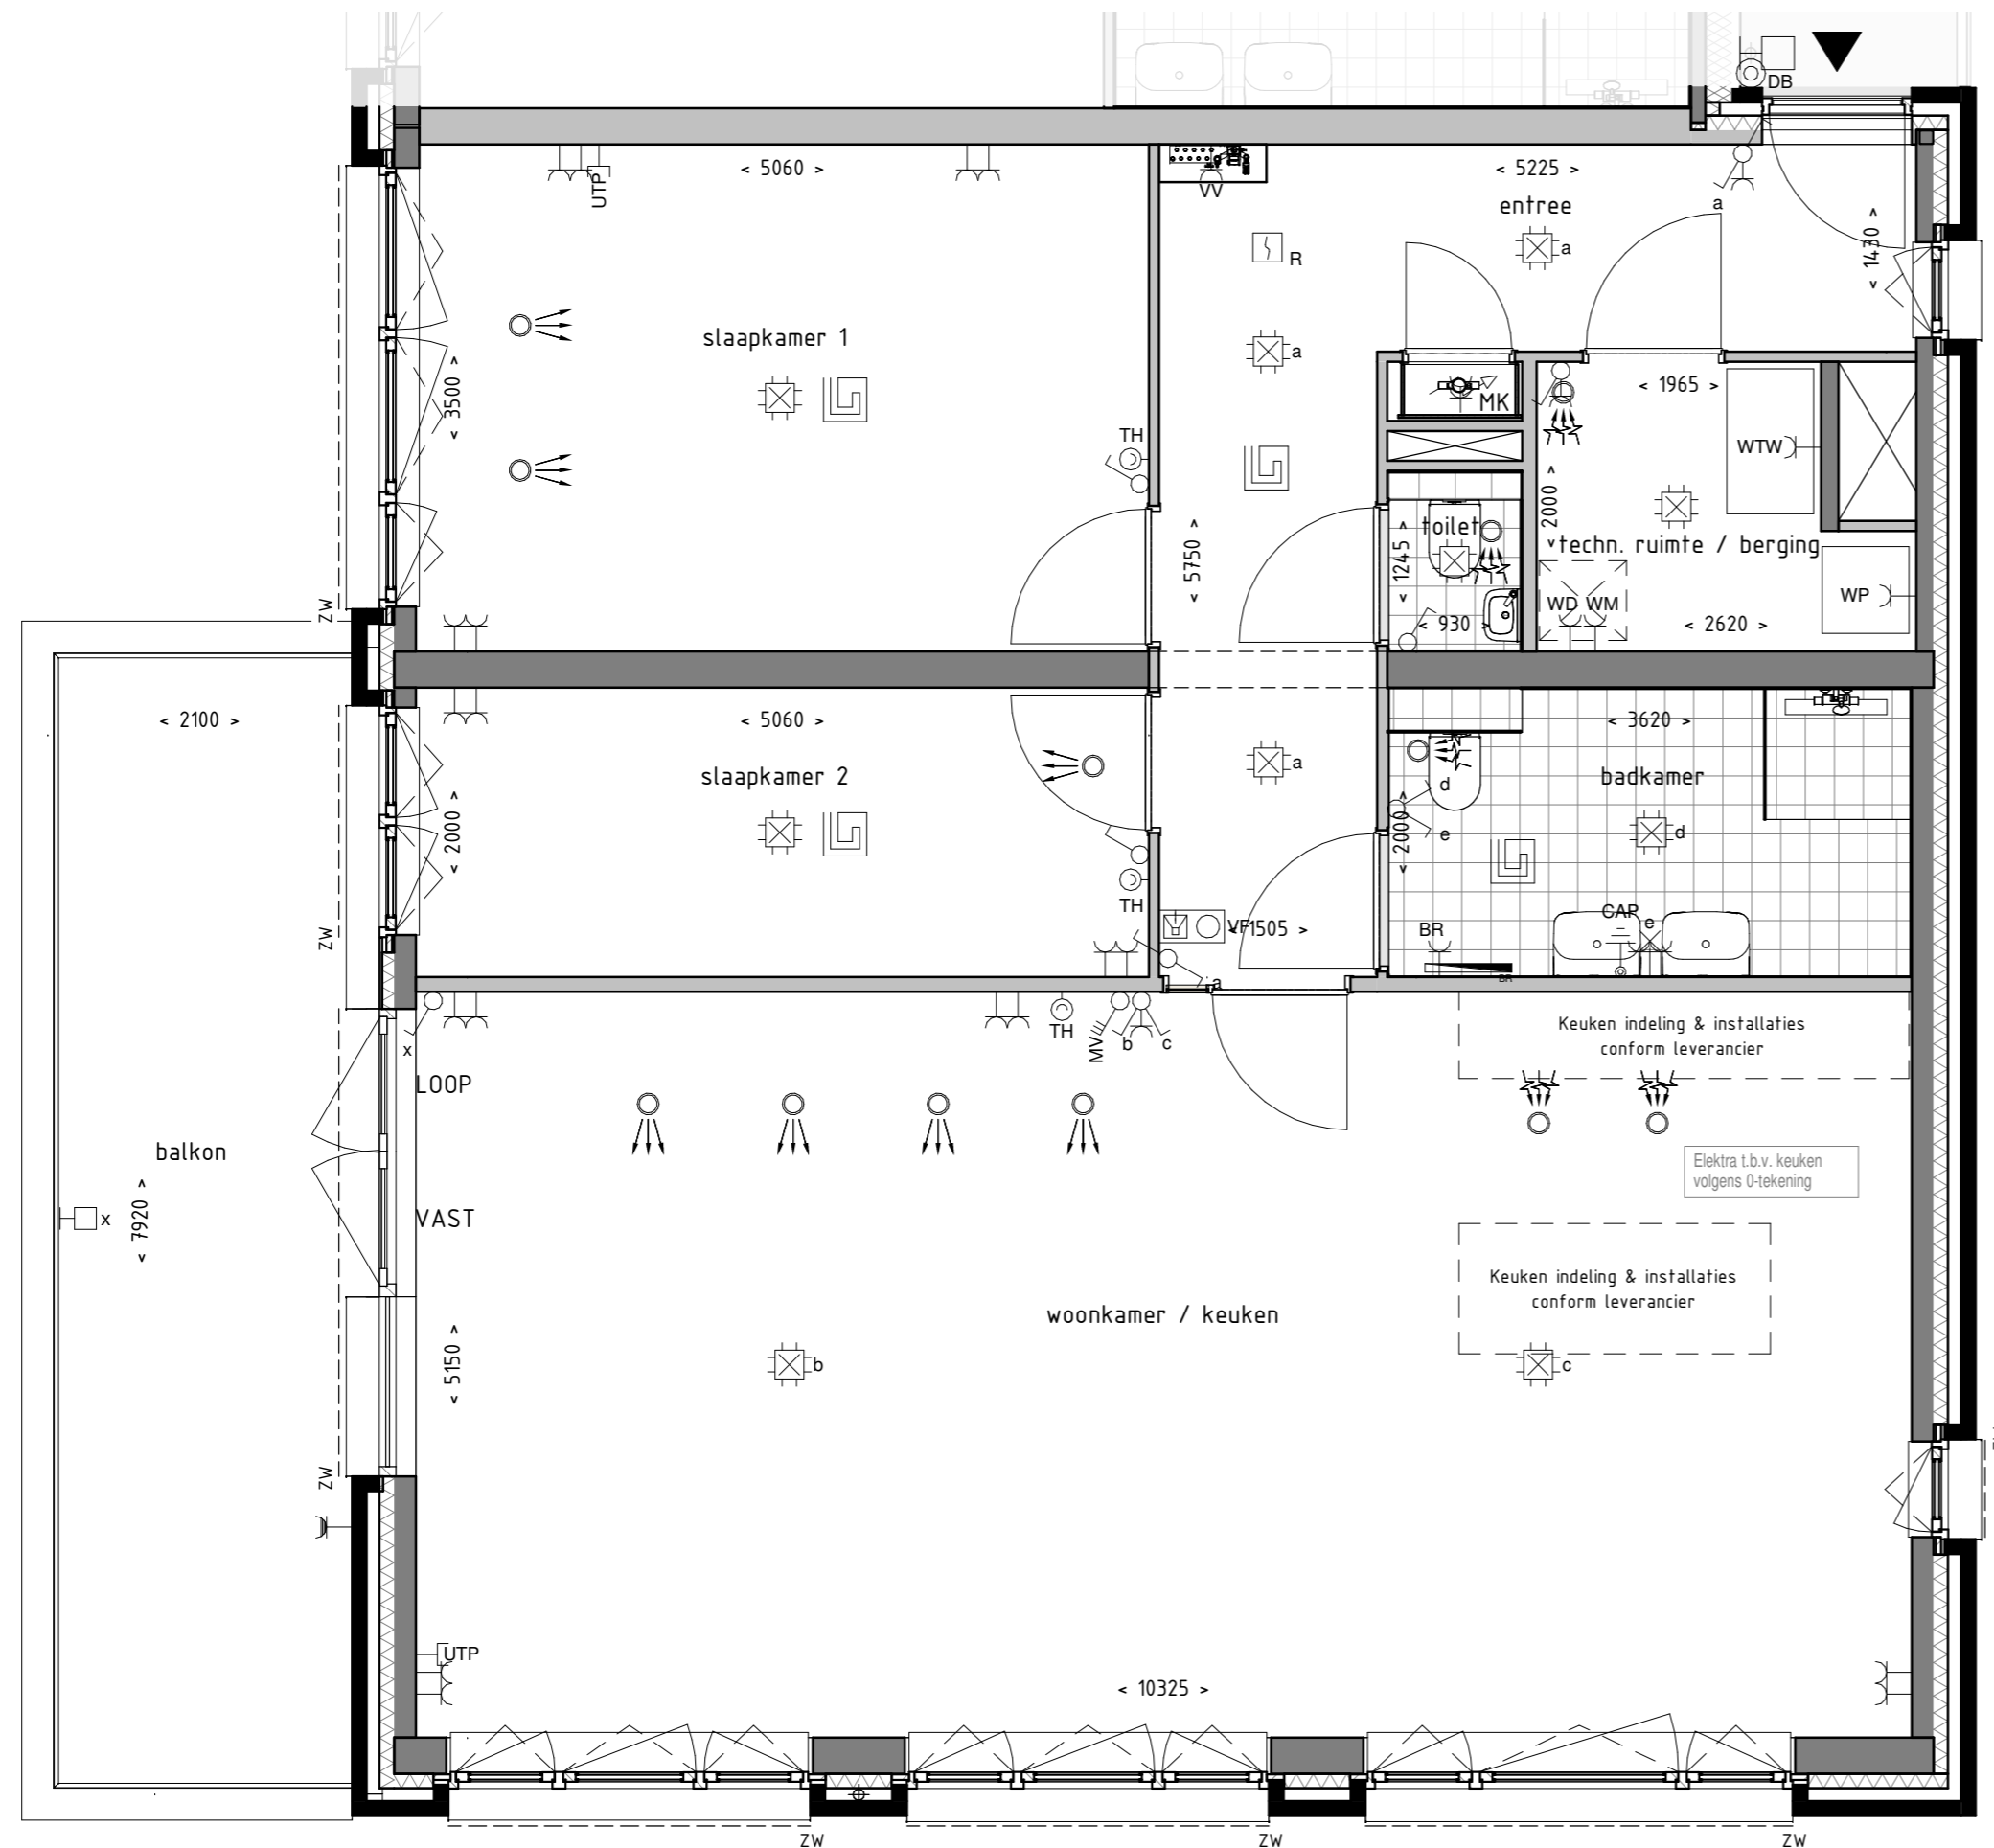

Locatie appartement:
Tweede verdieping - Noord west hoek

project
Zuidelijk Poortgebouw
Landgoed Wickevoort te Cruquius

formaat A2
schaal 1 : 50
datum 15-06-2022
fase Verkooptekeningen

onderwerp
type J2
bouwnummer 19

projectnr.
1119056
tekeningnr.
VK-J2