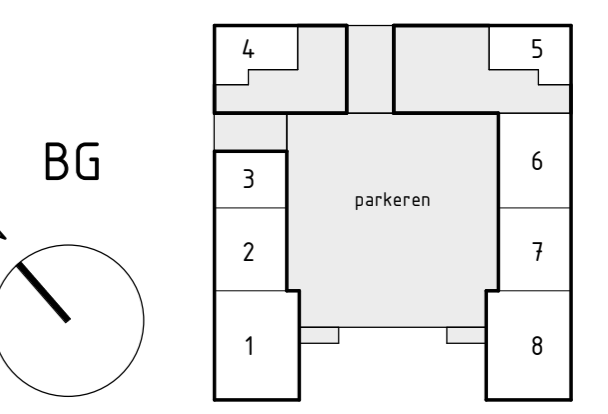

Locatie appartement:
Tweede verdieping – Zuid oost hoek

project
Zuidelijk Poortgebouw
Landgoed Wickevoort te Cruquius

formaat A2
schaal 1 : 50
datum 15-06-2022
fase Verkooptekeningen

onderwerp
type J3
bouwnummer 28