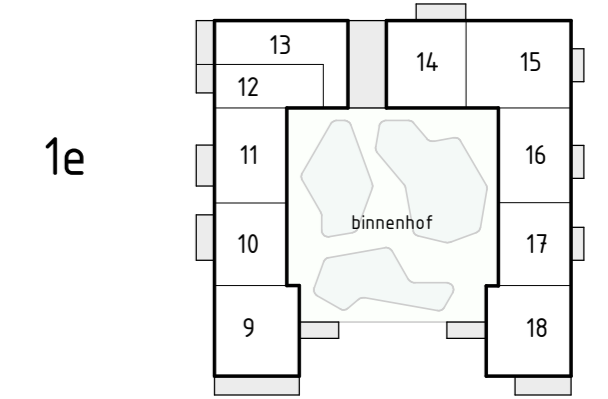

Locatie appartement:
Tweede verdieping – Zuid oost hoek

project
Zuidelijk Poortgebouw
Landgoed Wickevoort te Cruquius

formaat A2
schaal 1 : 50
datum 15-06-2022
fase Verkooptekeningen

onderwerp
type J3
bouwnummer 28