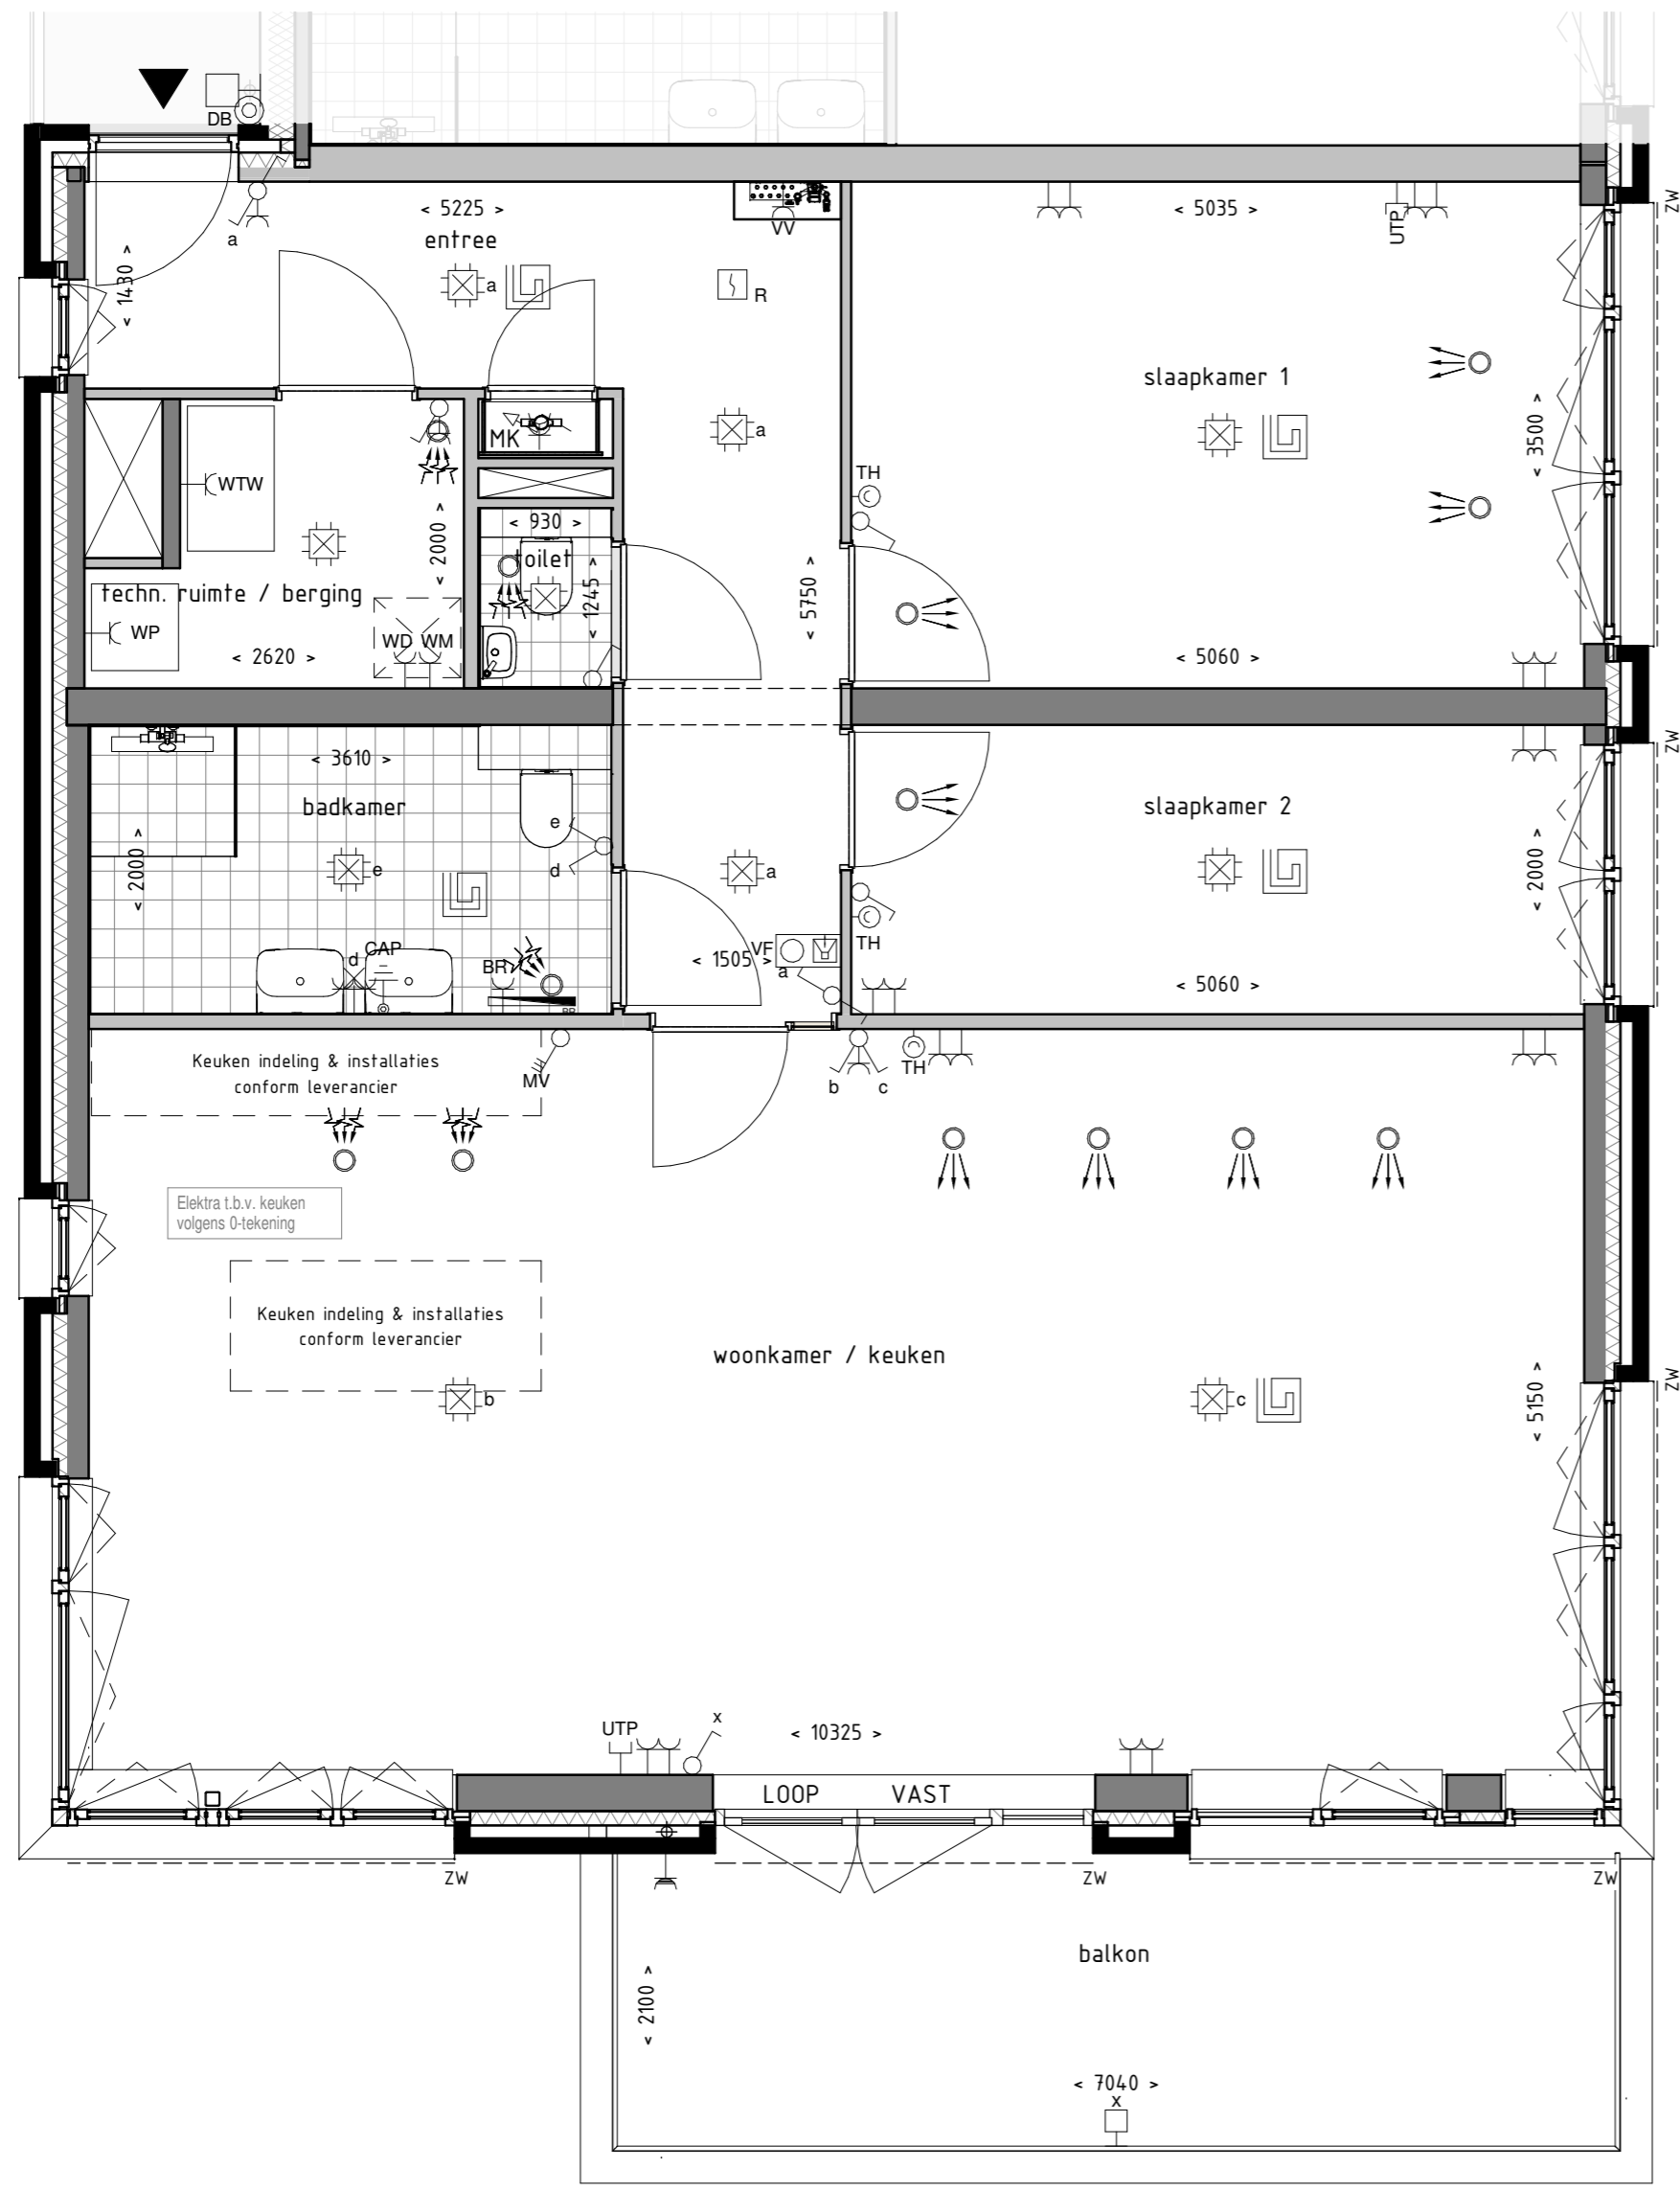

Locatie appartement:
Tweede verdieping – Zuid oost hoek

project
Zuidelijk Poortgebouw
Landgoed Wickevoort te Cruquius

formaat A2
schaal 1 : 50
datum 15-06-2022
fase Verkooptekeningen

onderwerp
type J3
bouwnummer 28

projectnr.
1119056
tekeningnr.
VK-J3