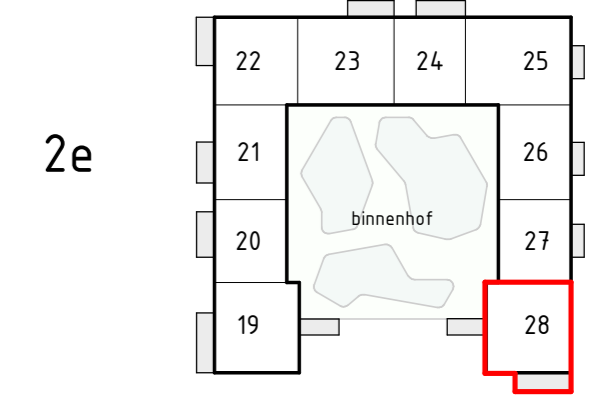

Locatie appartement:
Tweede verdieping – Zuid oost hoek

project
Zuidelijk Poortgebouw
Landgoed Wickevoort te Cruquius

formaat A2
schaal 1 : 50
datum 15-06-2022
fase Verkooptekeningen

onderwerp
type J3
bouwnummer 28