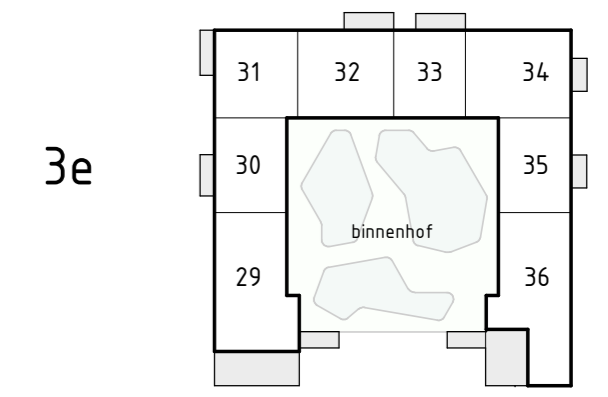

Locatie appartement:
Tweede verdieping – Zuid oost hoek

project
Zuidelijk Poortgebouw
Landgoed Wickevoort te Cruquius

formaat A2
schaal 1 : 50
datum 15-06-2022
fase Verkooptekeningen

onderwerp
type J3
bouwnummer 28

projectnr.
1119056
tekeningnr.
VK-J3