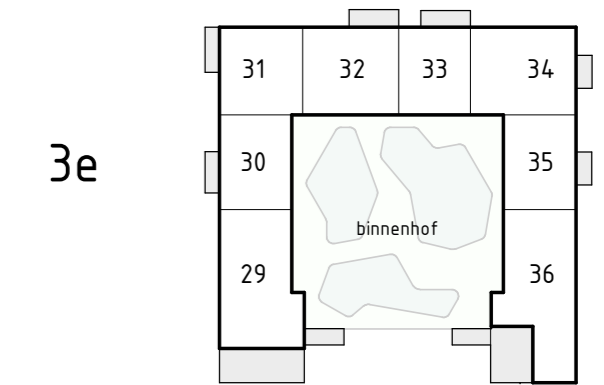

Locatie appartement:
Eerste verdieping - Zuid west hoek

project
Zuidelijk Poortgebouw
Landgoed Wickevoort te Cruquius

formaat A2
schaal 1 : 50
datum 15-06-2022
fase Verkooptekeningen

onderwerp
type J
bouwnummer 9

projectnr.
1119056
tekeningnr.
VK-J