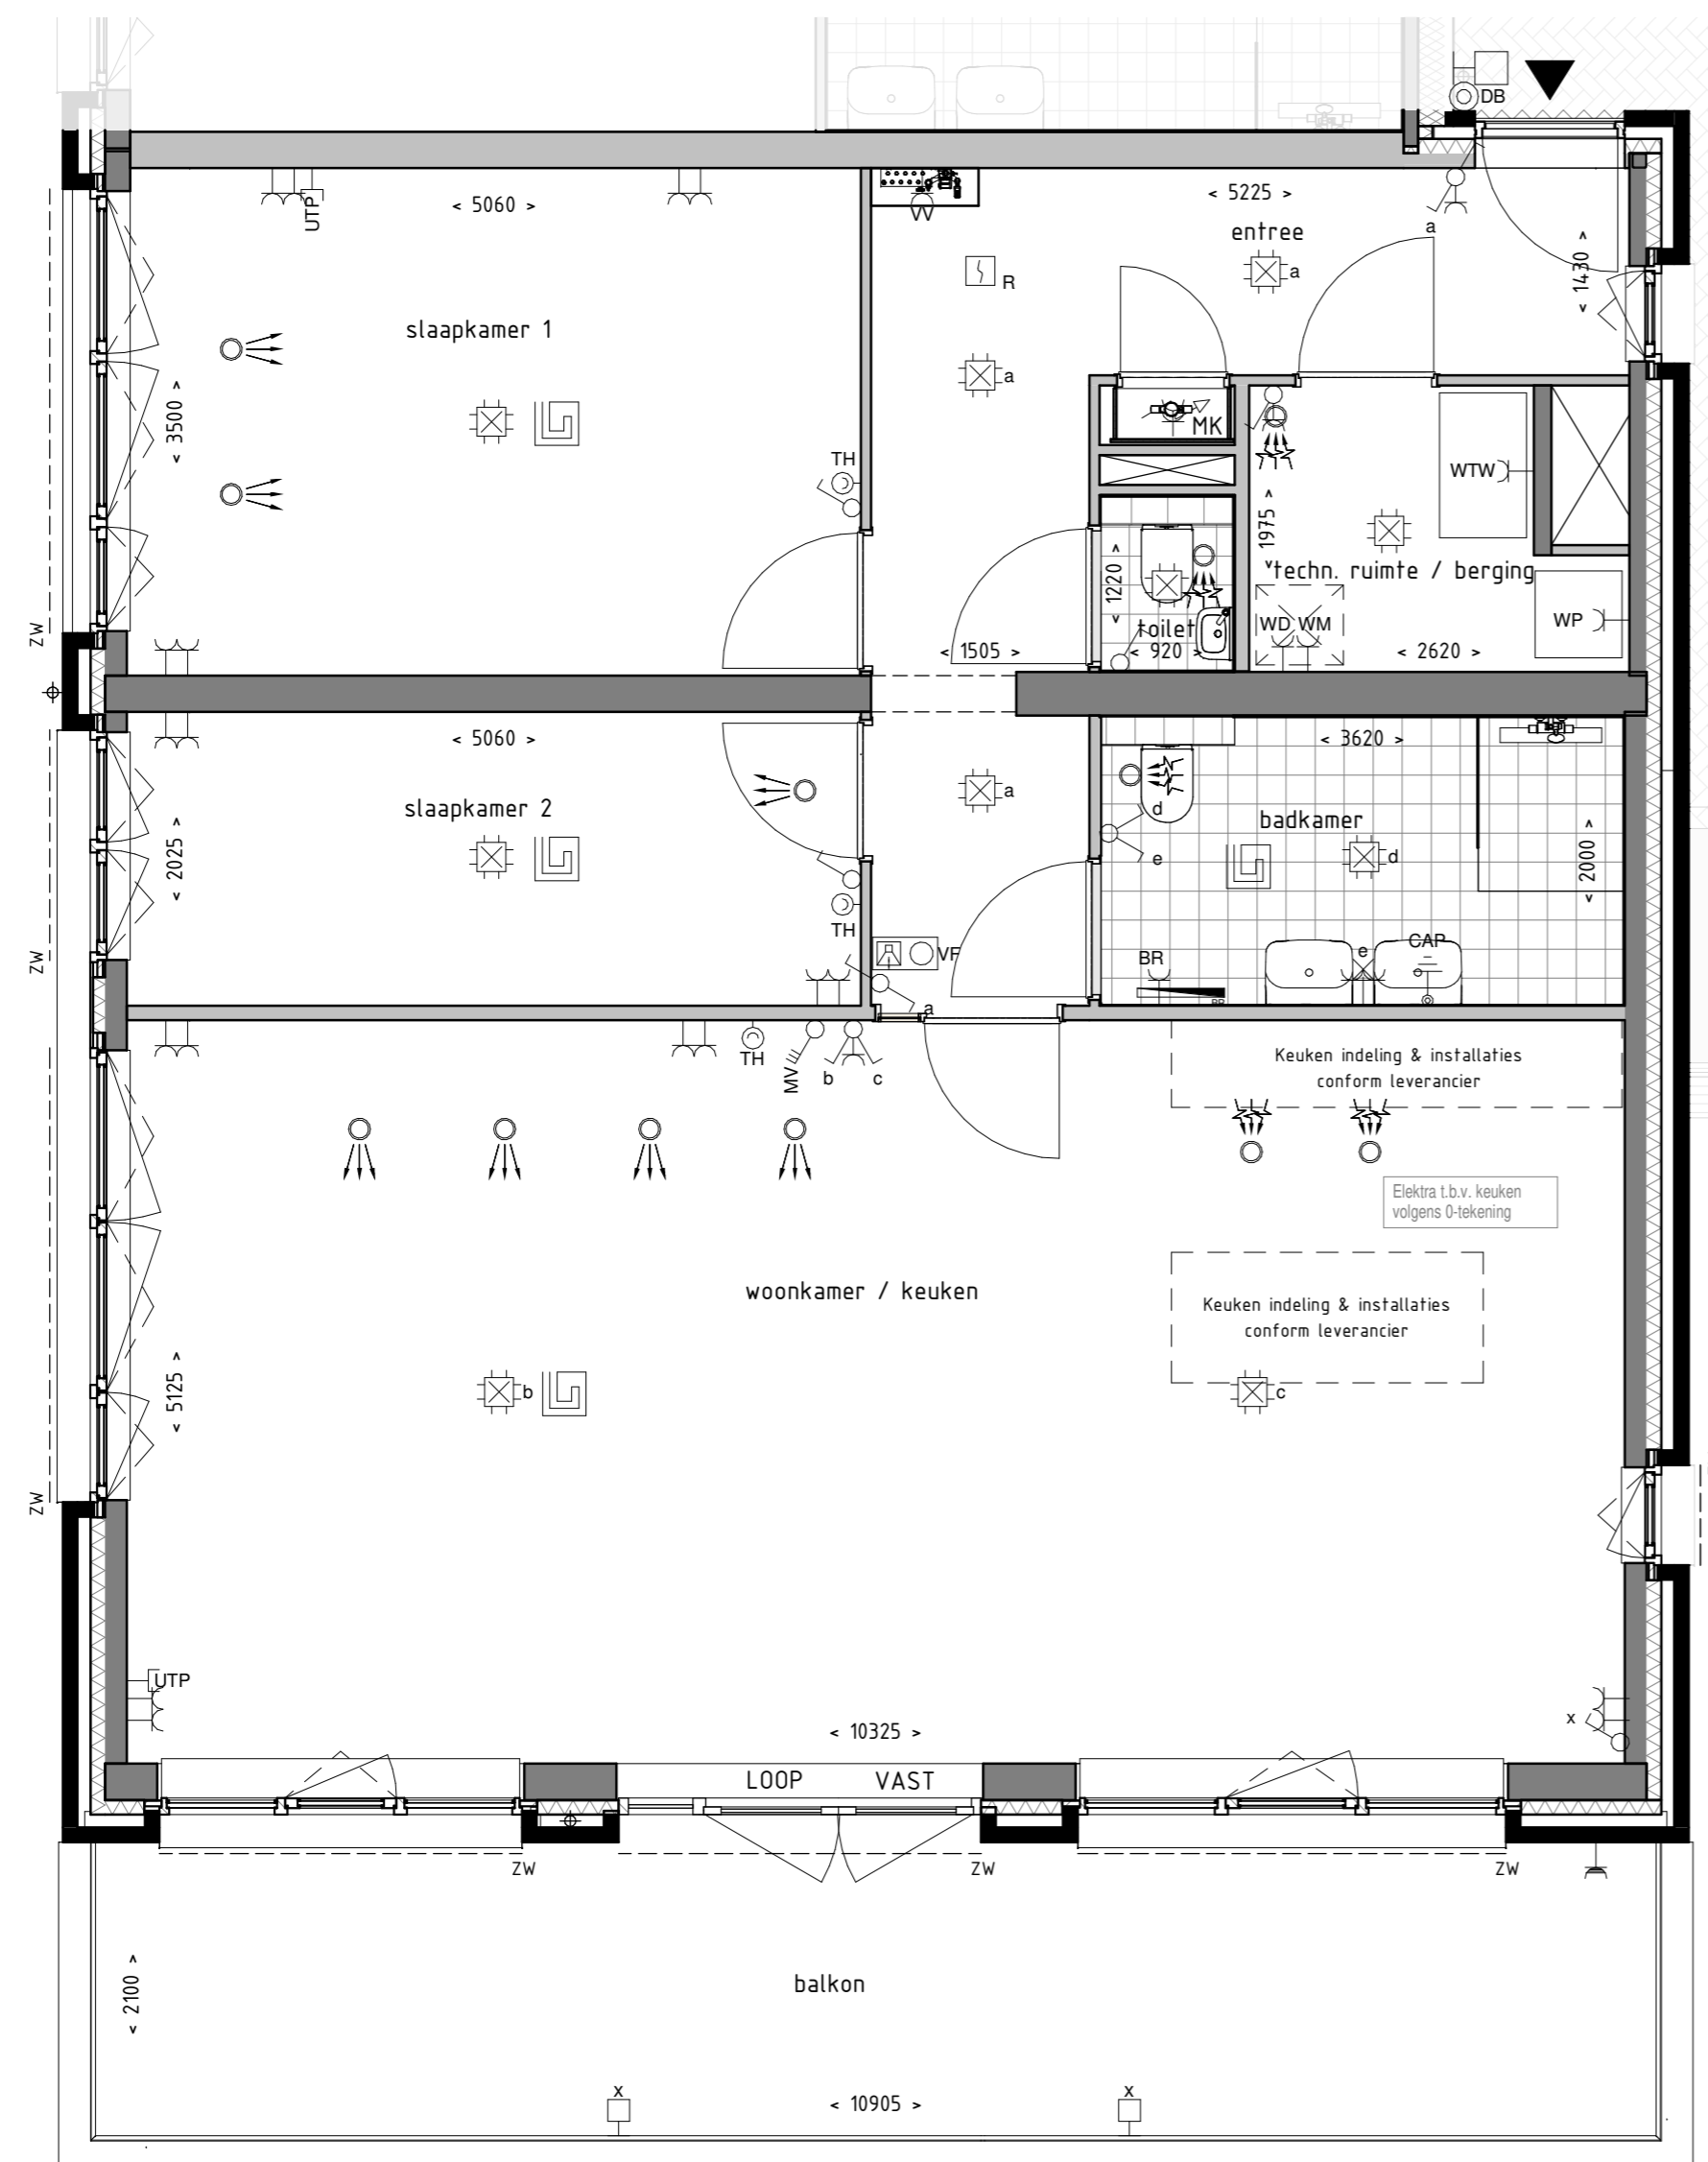

Locatie appartement:
Eerste verdieping - Zuid west hoek

project
Zuidelijk Poortgebouw
Landgoed Wickevoort te Cruquius

formaat A2
schaal 1 : 50
datum 15-06-2022
fase Verkooptekeningen

onderwerp
type J
bouwnummer 9

projectnr.
1119056
tekeningnr.
VK-J