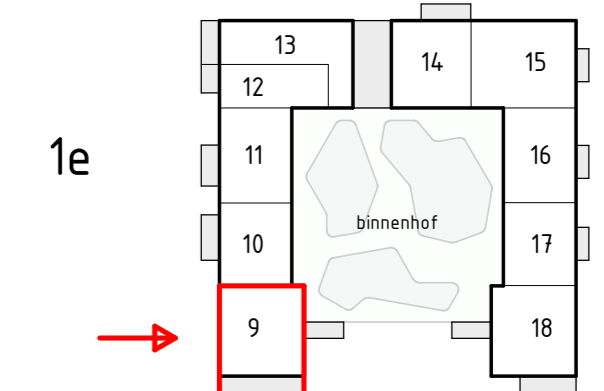

Locatie appartement:
Eerste verdieping - Zuid west hoek

project
Zuidelijk Poortgebouw
Landgoed Wickevoort te Cruquius

formaat A2
schaal 1 : 50
datum 15-06-2022
fase Verkooptekeningen

onderwerp
type J
bouwnummer 9

projectnr.
1119056
tekeningnr.
VK-J