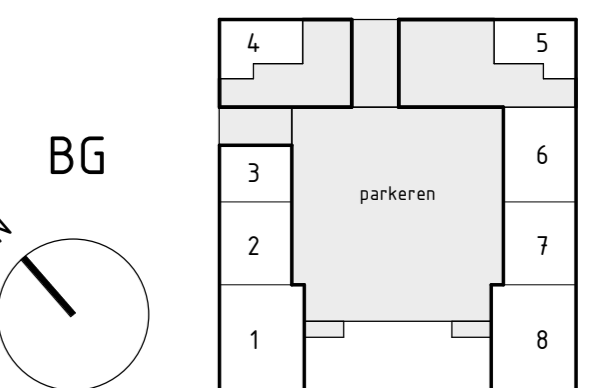

Locatie appartement:
Eerste verdieping - Zuid west hoek

project
Zuidelijk Poortgebouw
Landgoed Wickevoort te Cruquius

formaat A2
schaal 1 : 50
datum 15-06-2022
fase Verkooptekeningen

onderwerp
type J
bouwnummer 9