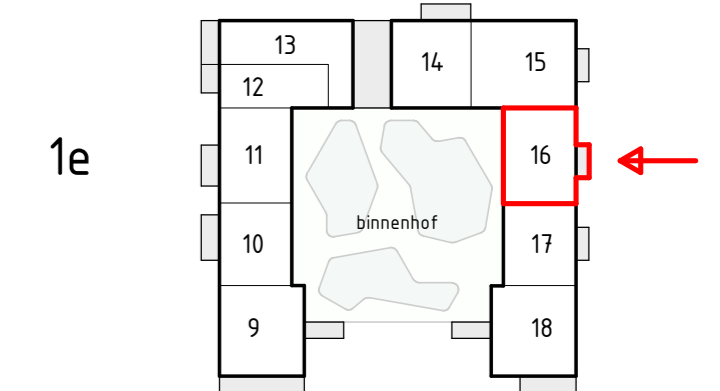

Locatie appartement:  
 Eerste verdieping - Zuid oost gevel (16)  
 Tweede verdieping - Zuid oost gevel (26)  
 Derde verdieping - Zuid oost gevel (35)

project  
 Zuidelijk Poortgebouw  
 Landgoed Wickevoort te Cruquius

formaat A2  
 schaal 1 : 50  
 datum 15-06-2022  
 fase Verkooptekeningen

onderwerp  
 type H1  
 bouwnummer 16-26-35

projectnr.  
 1119056  
 tekeningnr.  
 VK-H1