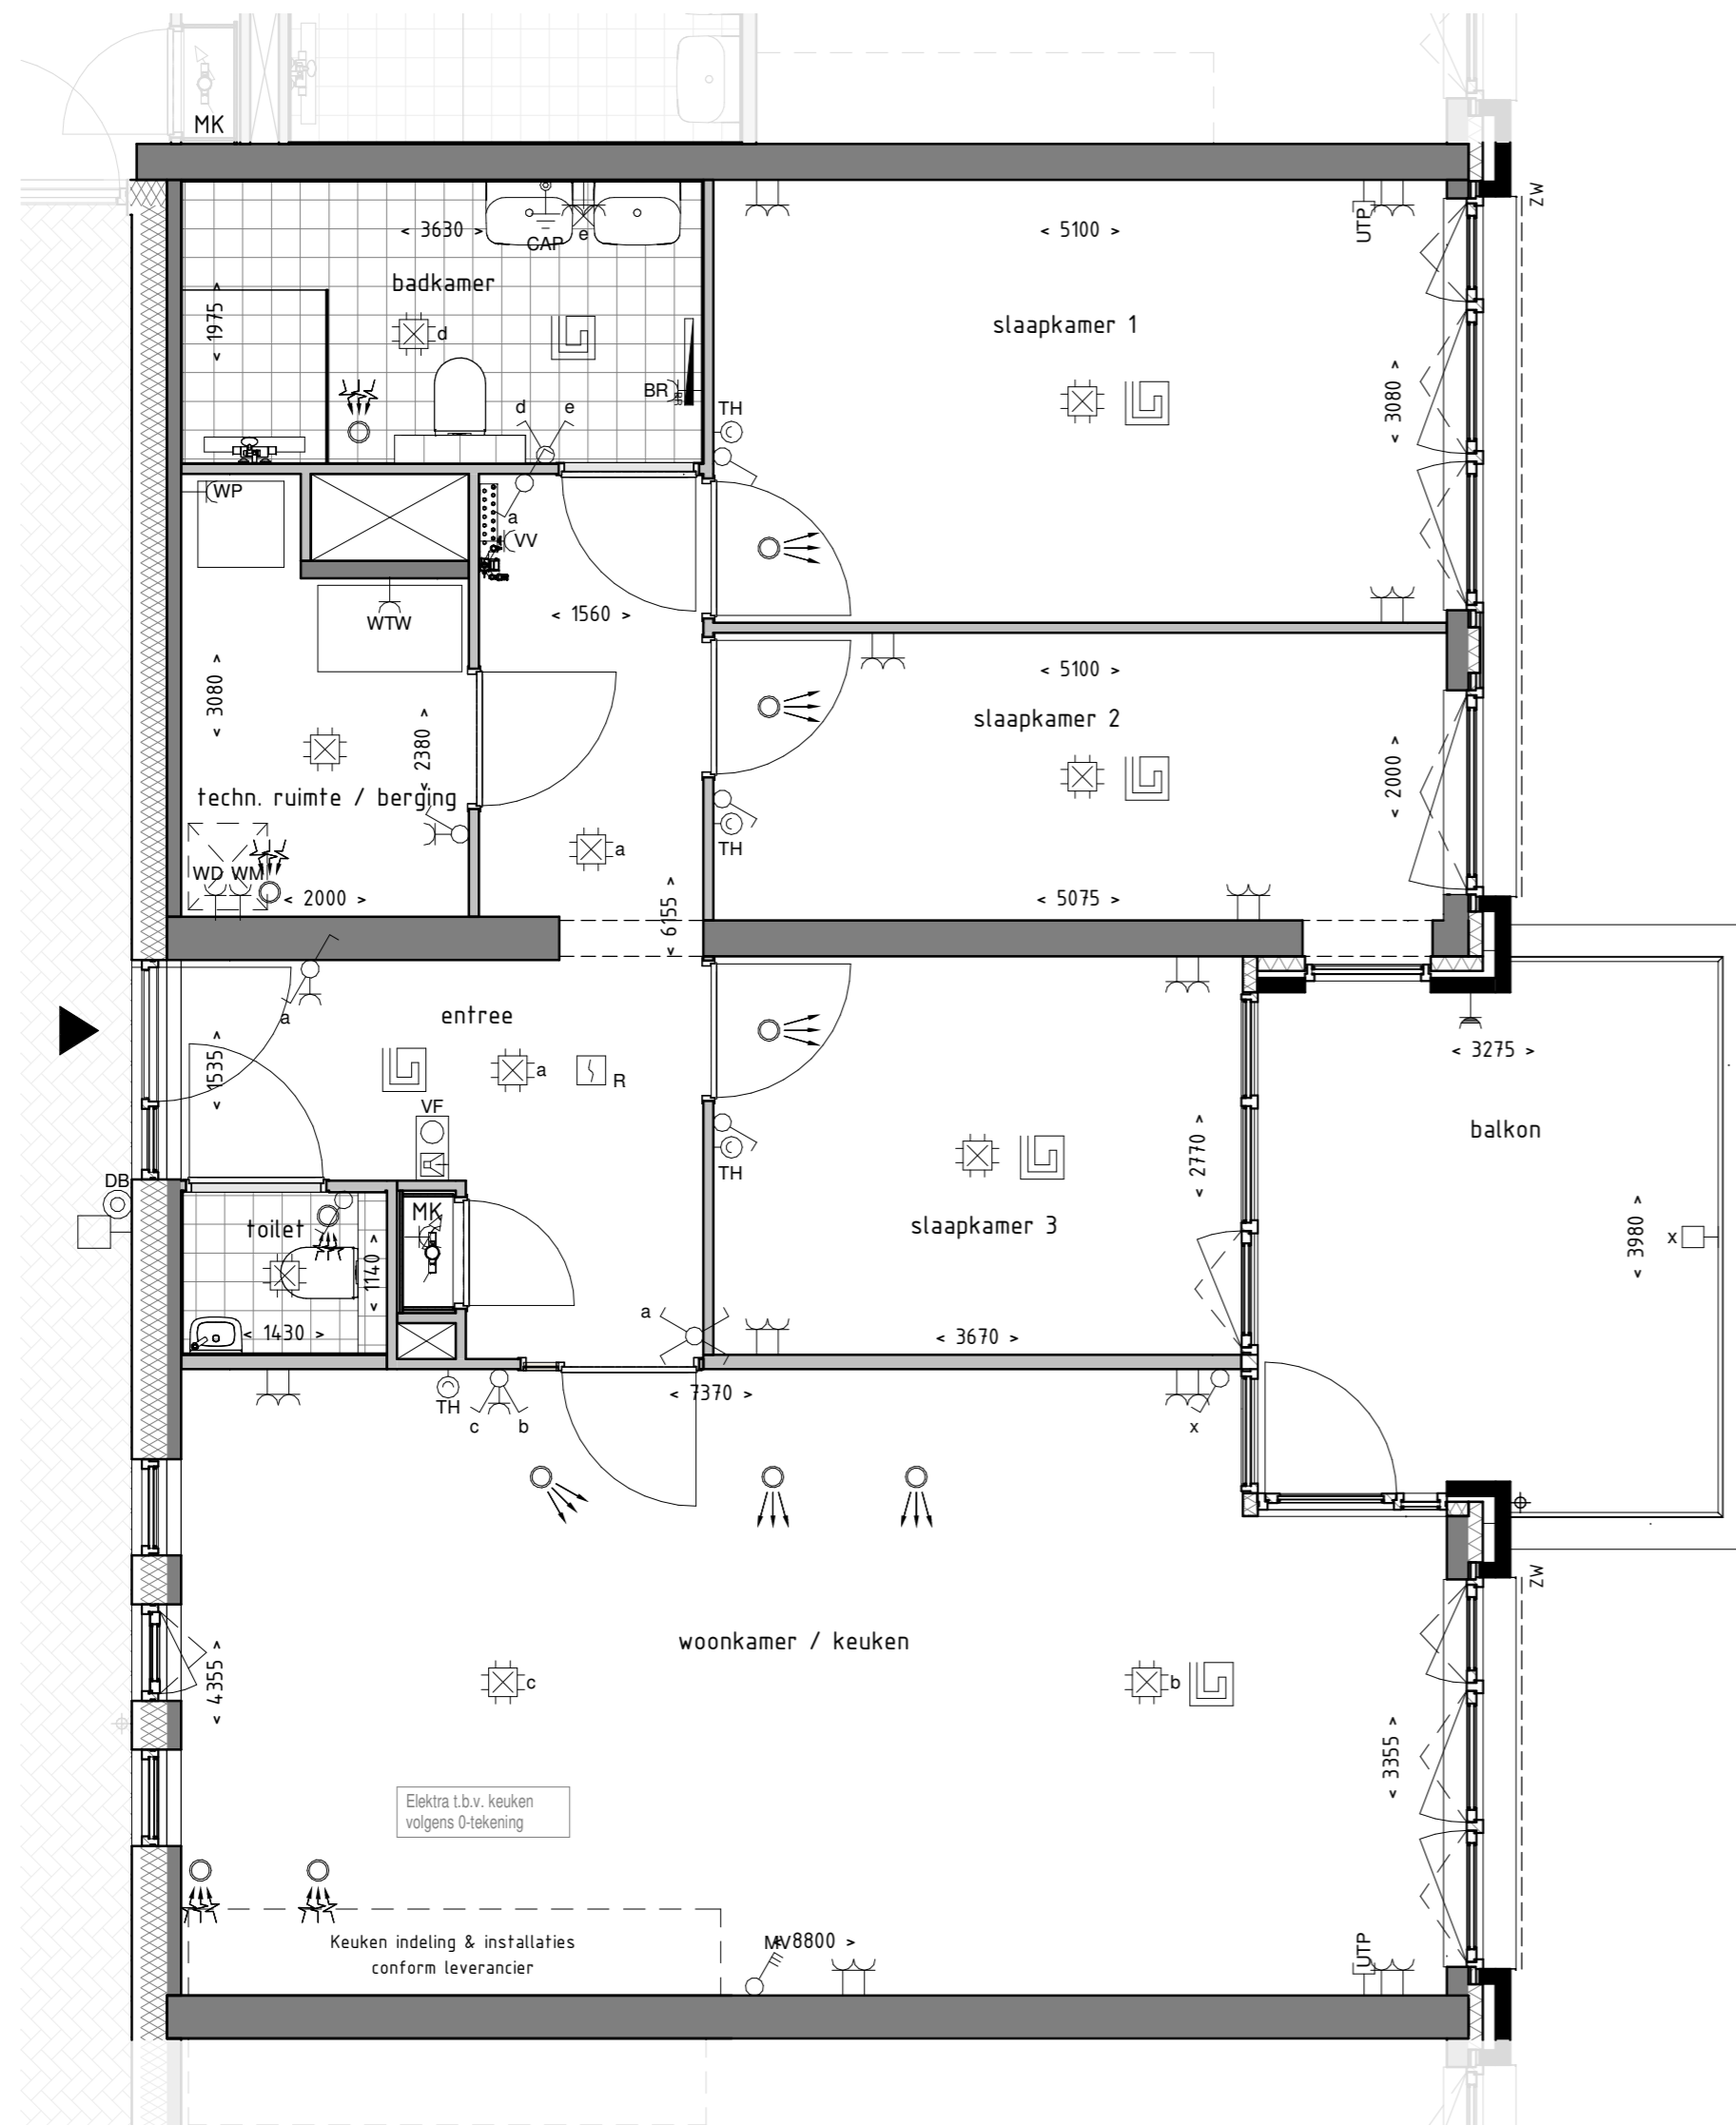

Locatie appartement:  
 Eerste verdieping - Zuid oost gevel (16)  
 Tweede verdieping - Zuid oost gevel (26)  
 Derde verdieping - Zuid oost gevel (35)

project  
 Zuidelijk Poortgebouw  
 Landgoed Wickevoort te Cruquius

formaat A2  
 schaal 1 : 50  
 datum 15-06-2022  
 fase Verkooptekeningen

onderwerp  
 type H1  
 bouwnummer 16-26-35

projectnr.  
 1119056  
 tekeningnr.  
 VK-H1