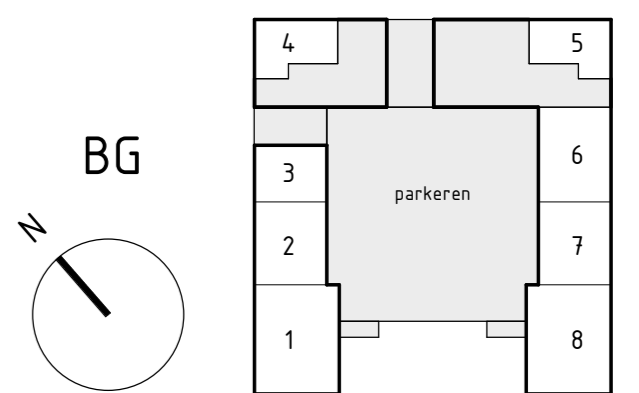

Locatie appartement:  
 Eerste verdieping - Zuid oost gevel (16)  
 Tweede verdieping - Zuid oost gevel (26)  
 Derde verdieping - Zuid oost gevel (35)

project  
 Zuidelijk Poortgebouw  
 Landgoed Wickevoort te Cruquius

formaat A2  
 schaal 1 : 50  
 datum 15-06-2022  
 fase Verkooptekeningen

onderwerp  
 type H1  
 bouwnummer 16-26-35

projectnr.  
 1119056  
 tekeningnr.  
 VK-H1