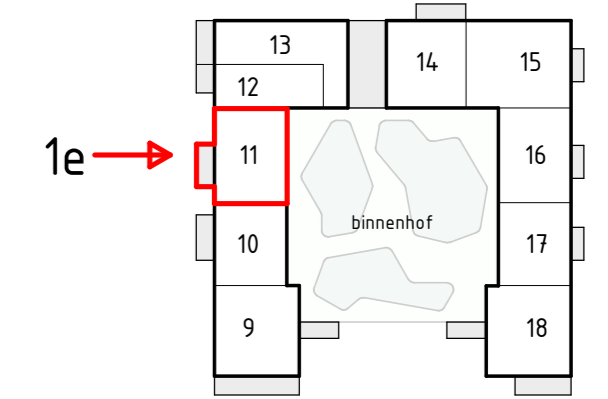

Locatie appartement:
 Eerste verdieping - Noord west gevel (11)
 Tweede verdieping - Noord west gevel (21)
 Derde verdieping - Noord west gevel (30)

project
 Zuidelijk Poortgebouw
 Landgoed Wickevoort te Cruquius

formaat A2
 schaal 1 : 50
 datum 15-06-2022
 fase Verkooptekeningen

onderwerp
 type H
 bouwnummer 11-21-30

projectnr.
 1119056
 tekeningnr.
 VK-H