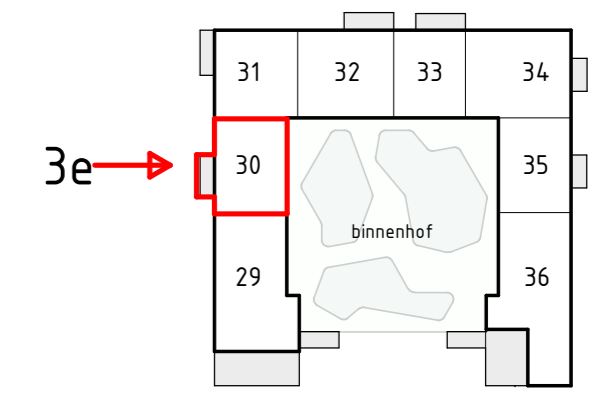

Locatie appartement:
 Eerste verdieping - Noord west gevel (11)
 Tweede verdieping - Noord west gevel (21)
 Derde verdieping - Noord west gevel (30)

project
 Zuidelijk Poortgebouw
 Landgoed Wickevoort te Cruquius

formaat A2
 schaal 1 : 50
 datum 15-06-2022
 fase Verkooptekeningen

onderwerp
 type H
 bouwnummer 11-21-30

projectnr.
 1119056
 tekeningnr.
 VK-H