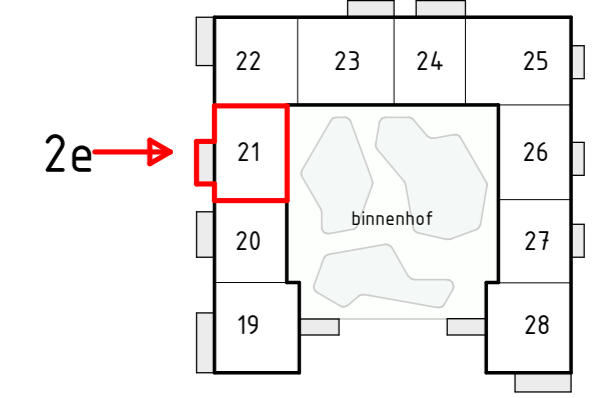

Locatie appartement:
 Eerste verdieping - Noord west gevel (11)
 Tweede verdieping - Noord west gevel (21)
 Derde verdieping - Noord west gevel (30)

project
 Zuidelijk Poortgebouw
 Landgoed Wickevoort te Cruquius

formaat A2
 schaal 1 : 50
 datum 15-06-2022
 fase Verkooptekeningen

onderwerp
 type H
 bouwnummer 11-21-30

projectnr.
 1119056
 tekeningnr.
 VK-H