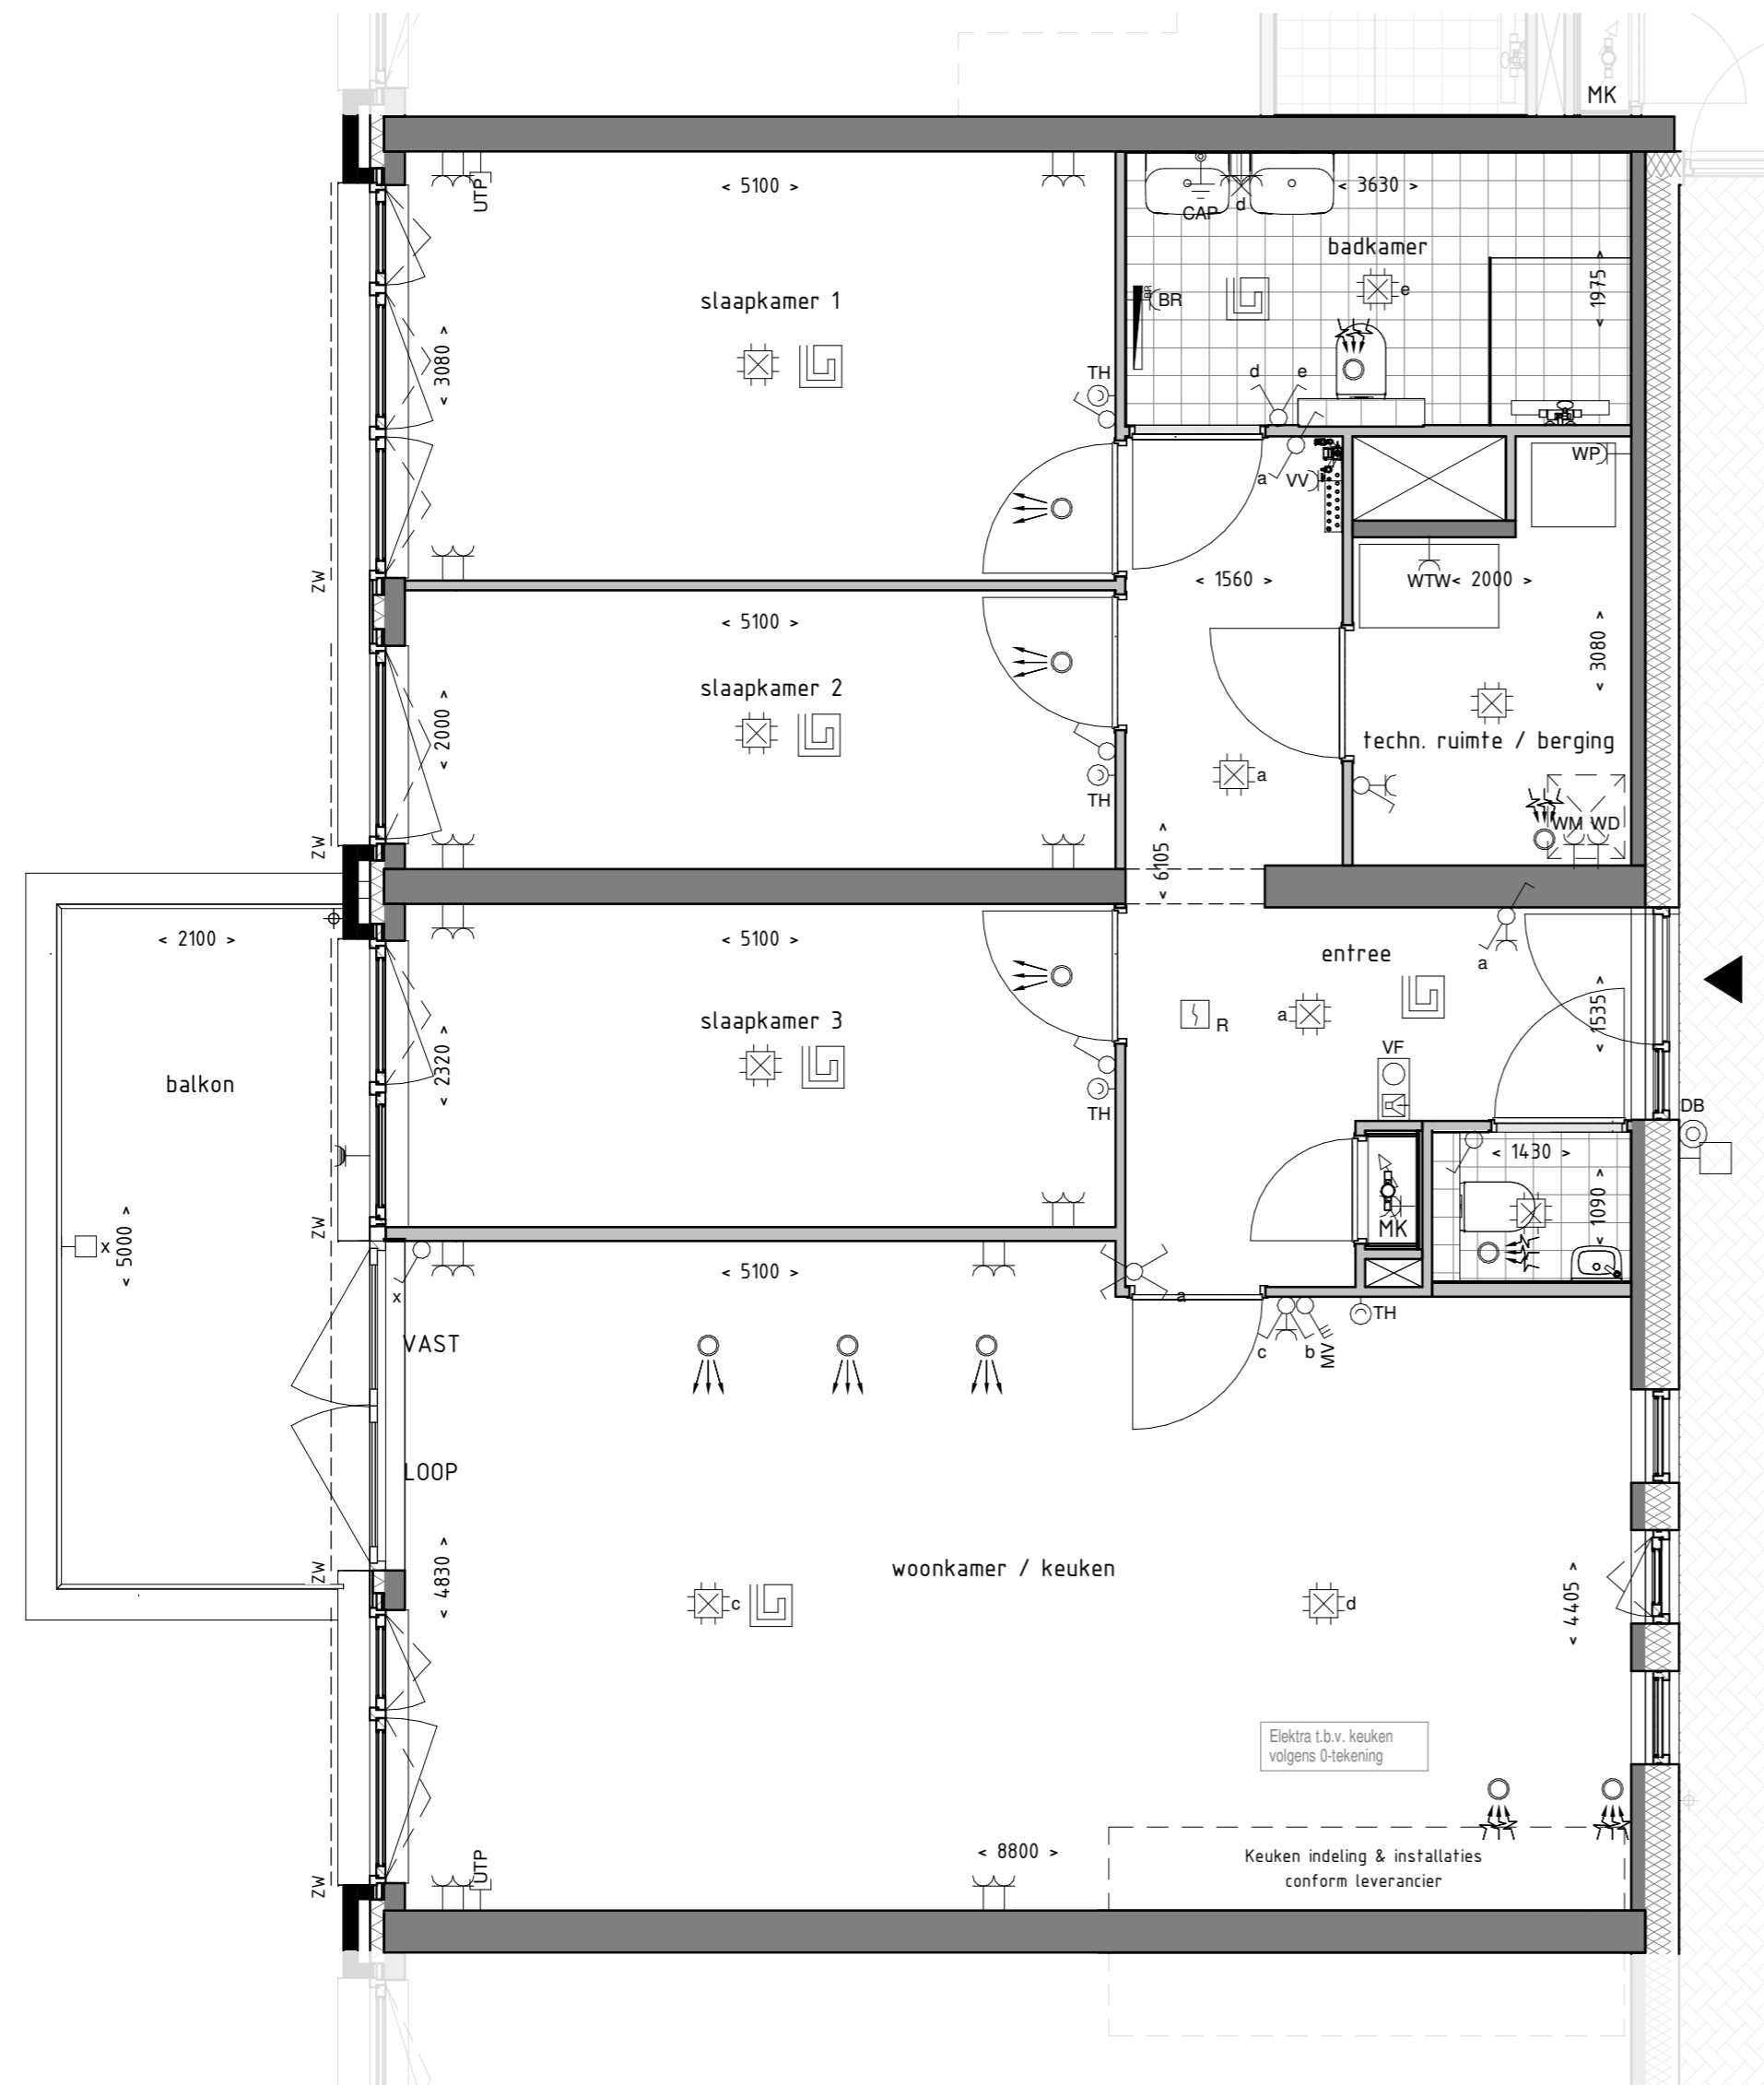

Locatie appartement:
 Eerste verdieping - Noord west gevel (11)
 Tweede verdieping - Noord west gevel (21)
 Derde verdieping - Noord west gevel (30)

project
 Zuidelijk Poortgebouw
 Landgoed Wickevoort te Cruquius

formaat A2
 schaal 1 : 50
 datum 15-06-2022
 fase Verkooptekeningen

onderwerp
 type H
 bouwnummer 11-21-30

projectnr.
 1119056
 tekeningnr.
 VK-H