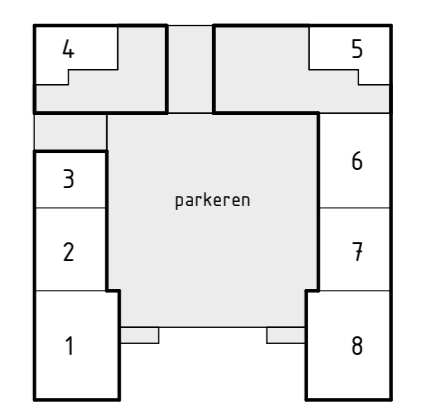

Locatie appartement:
 Eerste verdieping - Noord west gevel (11)
 Tweede verdieping - Noord west gevel (21)
 Derde verdieping - Noord west gevel (30)

project
 Zuidelijk Poortgebouw
 Landgoed Wickevoort te Cruquius

formaat A2
 schaal 1 : 50
 datum 15-06-2022
 fase Verkooptekeningen

onderwerp
 type H
 bouwnummer 11-21-30

projectnr.
 1119056
 tekeningnr.
 VK-H