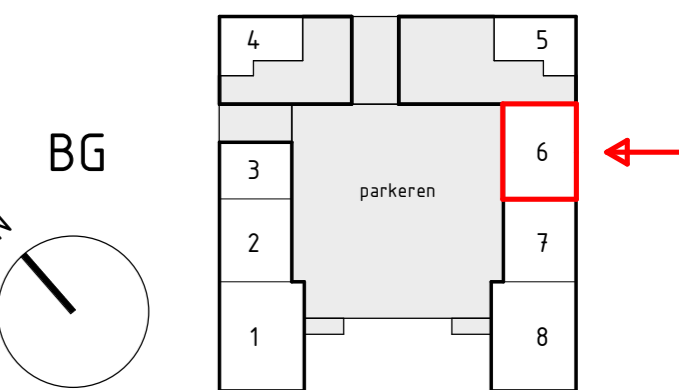

Locatie appartement:
Begane grond - Zuid oost gevel

project
Zuidelijk Poortgebouw
Landgoed Wickevoort te Cruquius

formaat A2
schaal 1 : 50
datum 15-06-2022
fase Verkooptekeningen

onderwerp
type C
bouwnummer 6

projectnr.
1119056
tekeningnr.
VK-C