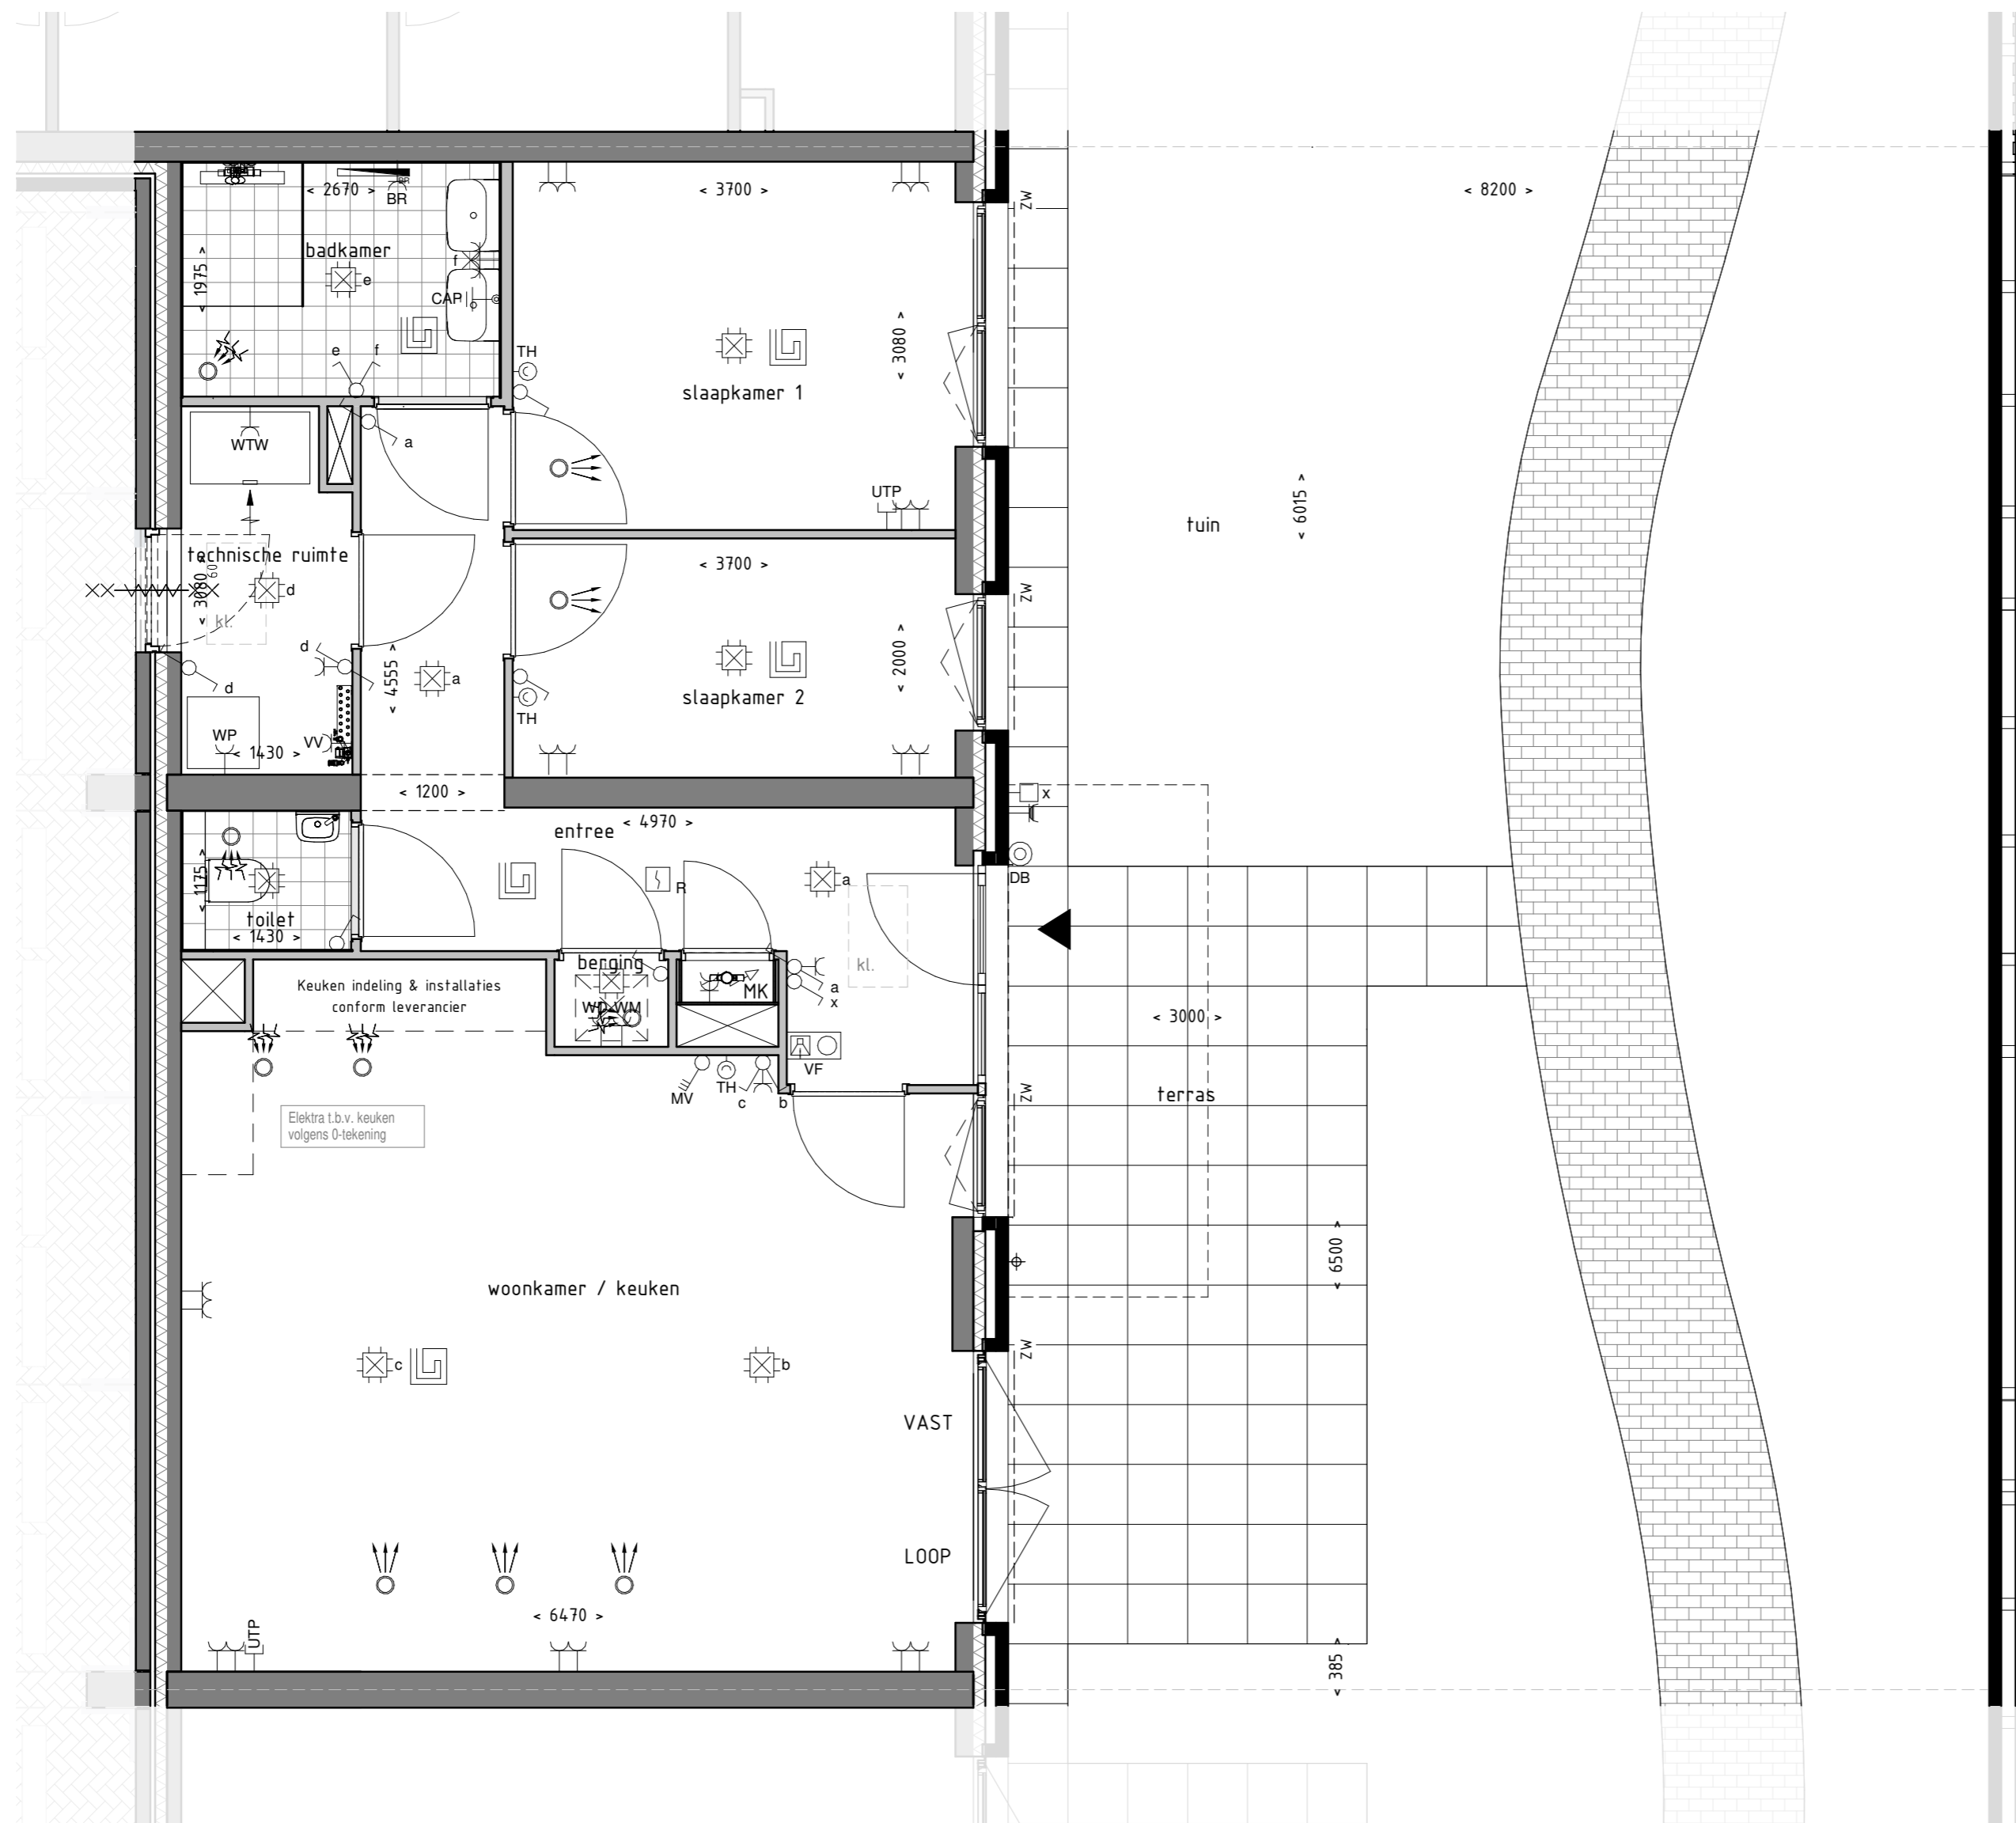

Locatie appartement:
Begane grond - Zuid oost gevel

project
Zuidelijk Poortgebouw
Landgoed Wickevoort te Cruquius

formaat A2
schaal 1 : 50
datum 15-06-2022
fase Verkooptekeningen

onderwerp
type C
bouwnummer 6

projectnr.
1119056
tekeningnr.
VK-C