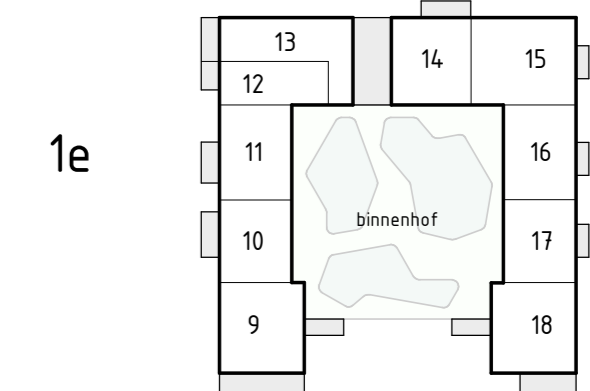

Locatie appartement:
Begane grond - Zuid oost gevel

project
Zuidelijk Poortgebouw
Landgoed Wickevoort te Cruquius

formaat A2
schaal 1 : 50
datum 15-06-2022
fase Verkooptekeningen

onderwerp
type C
bouwnummer 6

projectnr.
1119056
tekeningnr.
VK-C