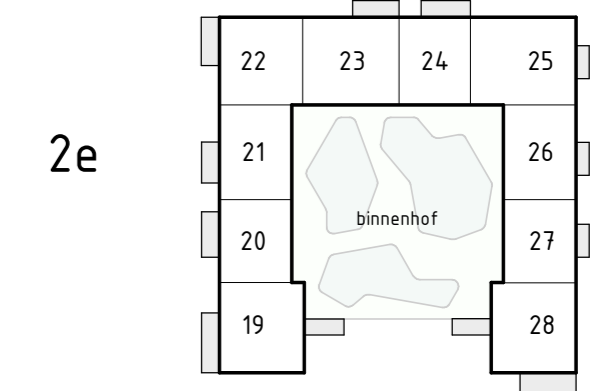

Locatie appartement:
Begane grond - Zuid oost gevel

project
Zuidelijk Poortgebouw
Landgoed Wickevoort te Cruquius

formaat A2
schaal 1 : 50
datum 15-06-2022
fase Verkooptekeningen

onderwerp
type C
bouwnummer 6

projectnr.
1119056
tekeningnr.
VK-C