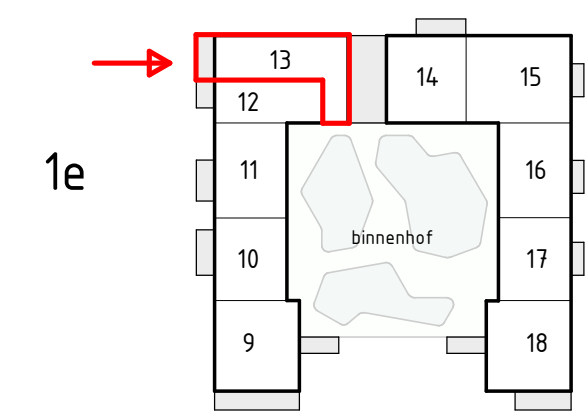

Locatie appartement:
Eerste verdieping - Noord west hoek

project	Zuidelijk Poortgebouw Landgoed Wickevoort te Cruquius	formaat	A2
		schaal	1 : 50
		datum	15-06-2022
		fase	Verkooptekeningen
onderwerp	type G bouwnummer 13	projectnr.	1119056
		tekeningnr.	VK-G