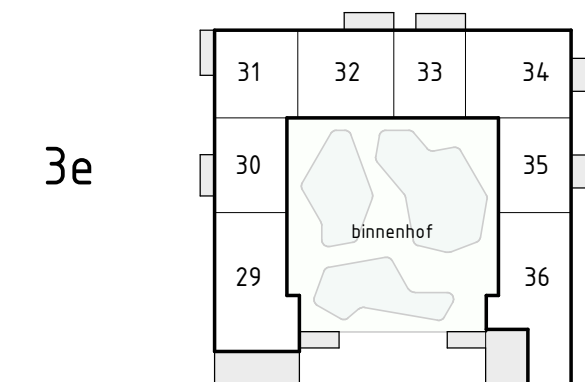

Locatie appartement:
Eerste verdieping - Noord west hoek

project	Zuidelijk Poortgebouw Landgoed Wickevoort te Cruquius	formaat	A2
		schaal	1 : 50
		datum	15-06-2022
		fase	Verkooptekeningen
onderwerp	type G bouwnummer 13	projectnr.	1119056
		tekeningnr.	VK-G