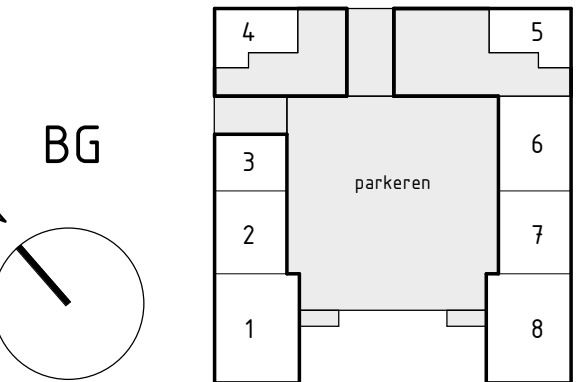

Locatie appartement:
Eerste verdieping - Noord west hoek

project	Zuidelijk Poortgebouw Landgoed Wickevoort te Cruquius	formaat	A2
		schaal	1 : 50
		datum	15-06-2022
		fase	Verkooptekeningen
onderwerp	type G bouwnummer 13	projectnr.	1119056
		tekeningnr.	VK-G