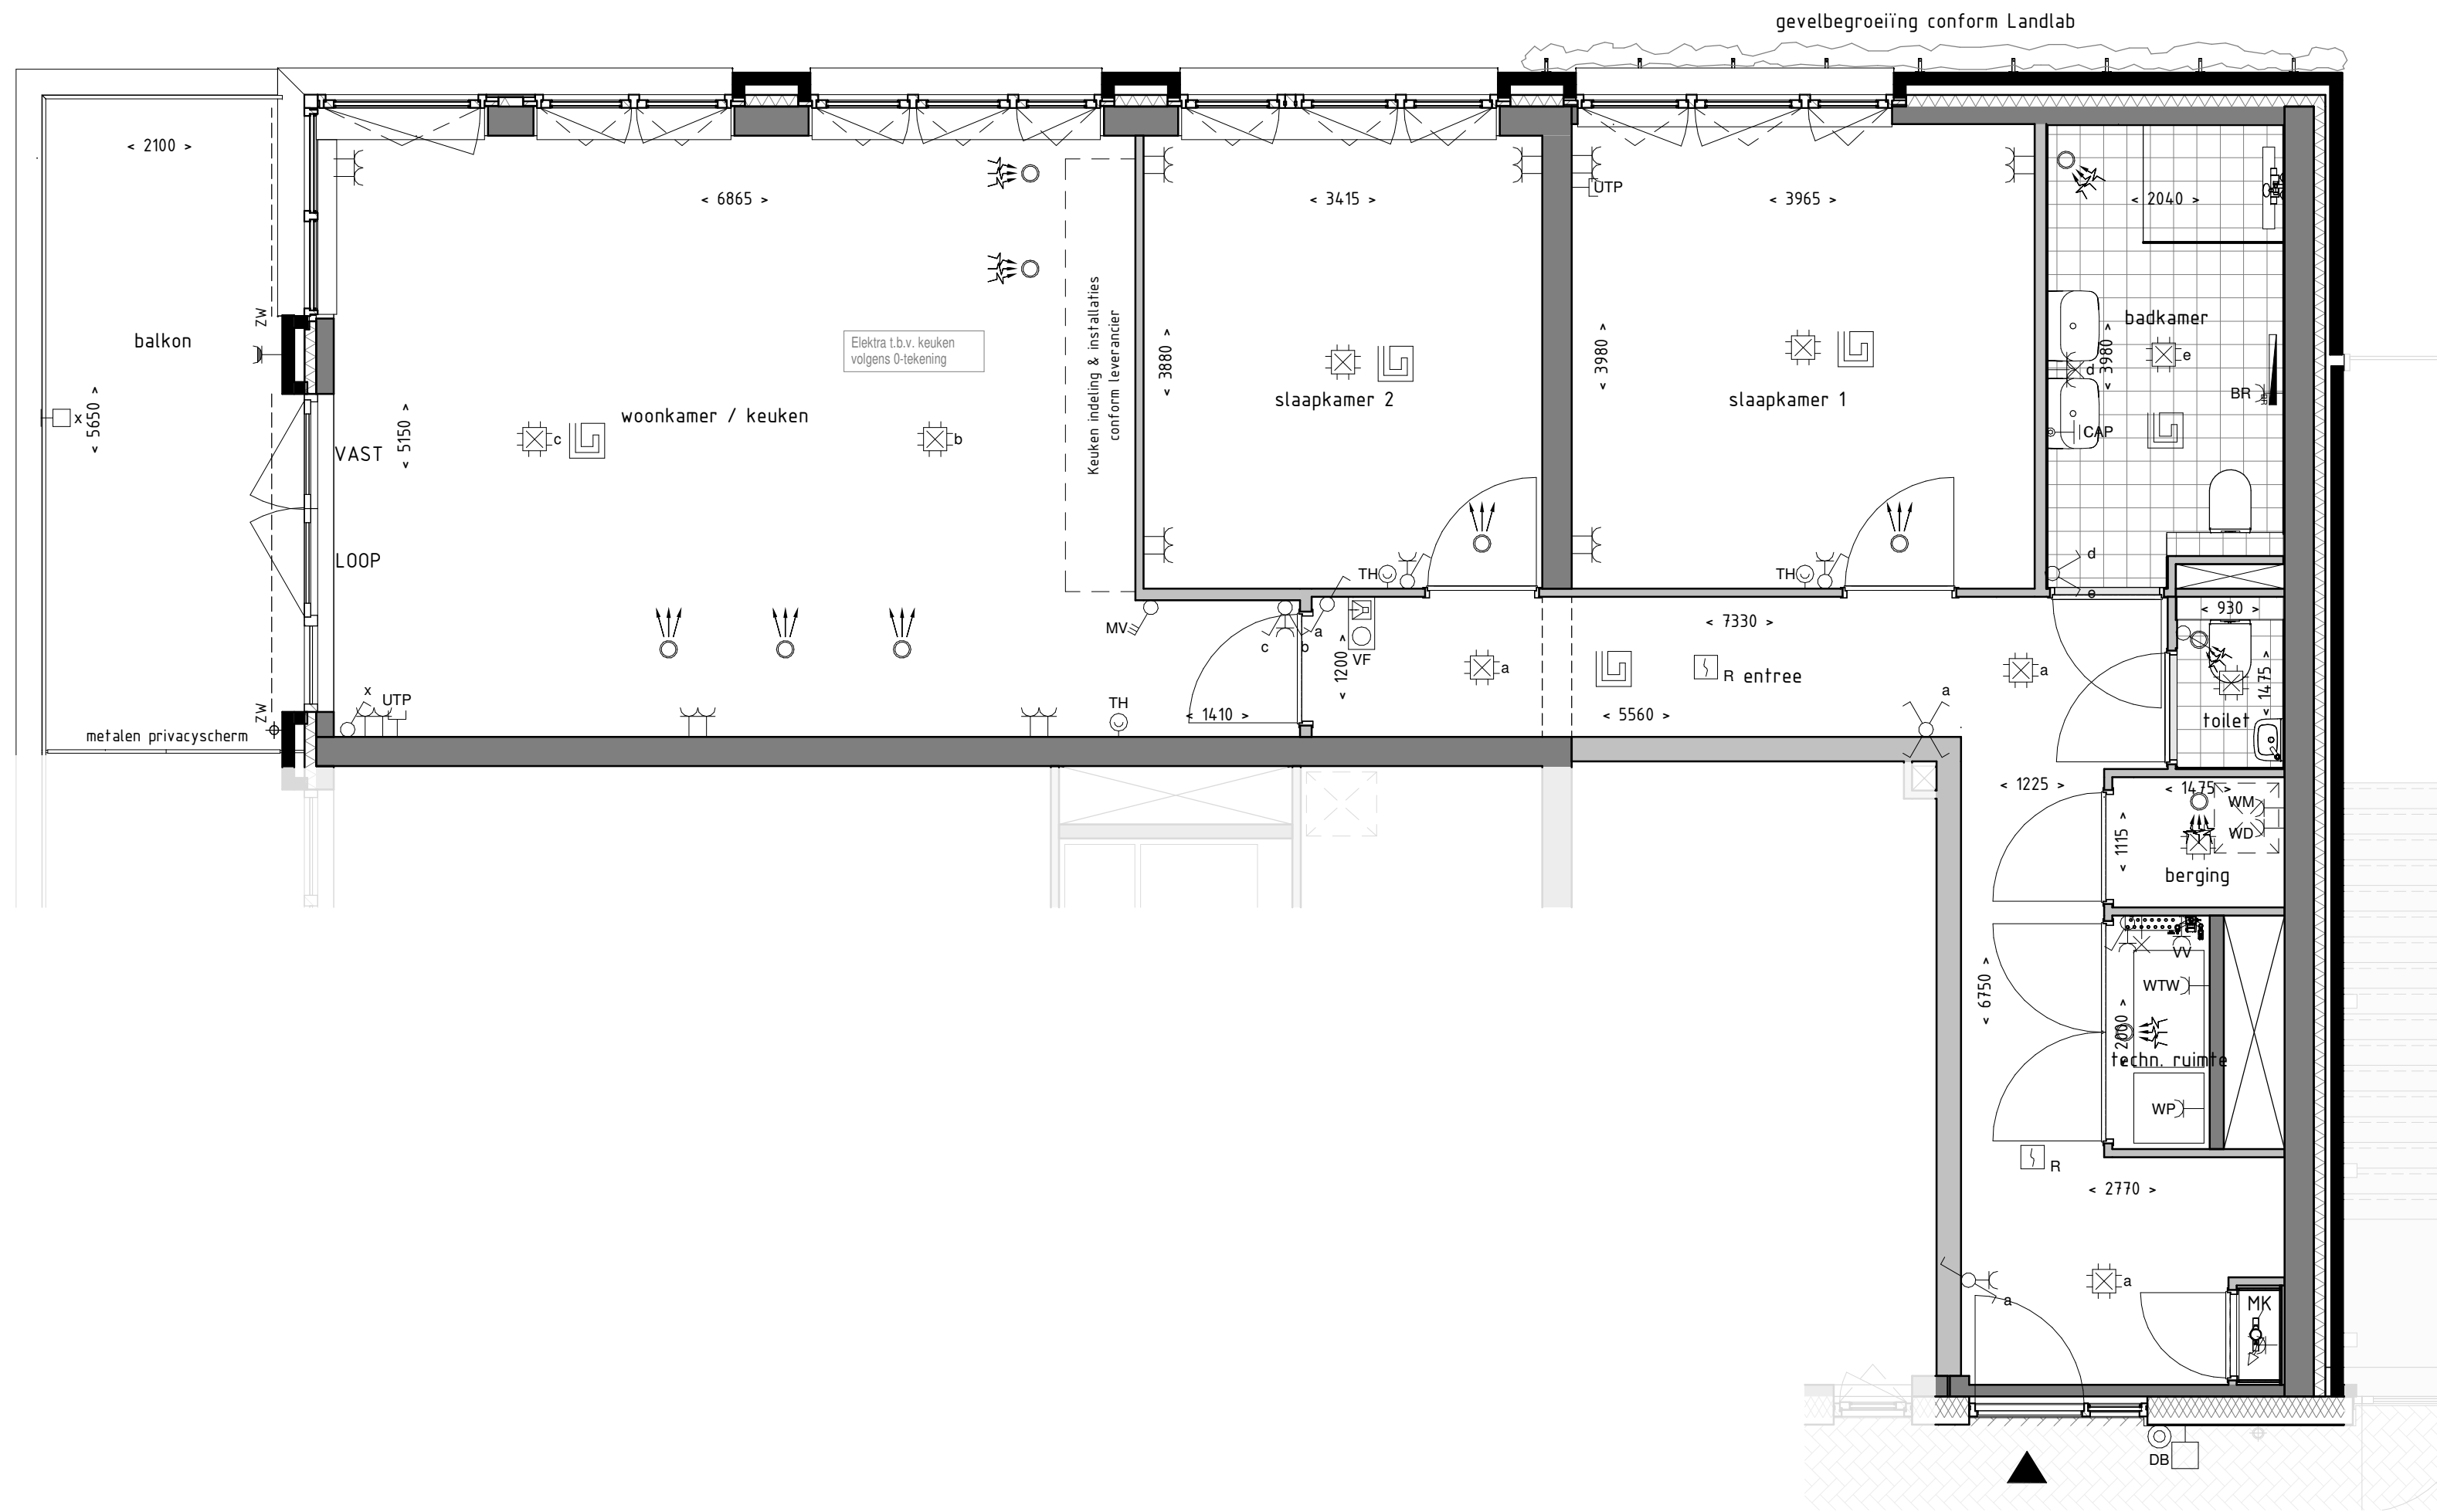

Locatie appartement:
Eerste verdieping - Noord west hoek

project	Zuidelijk Poortgebouw Landgoed Wickevoort te Cruquius	formaat	A2
		schaal	1 : 50
		datum	15-06-2022
		fase	Verkooptekeningen
onderwerp	type G bouwnummer 13	projectnr.	1119056
		tekeningnr.	VK-G