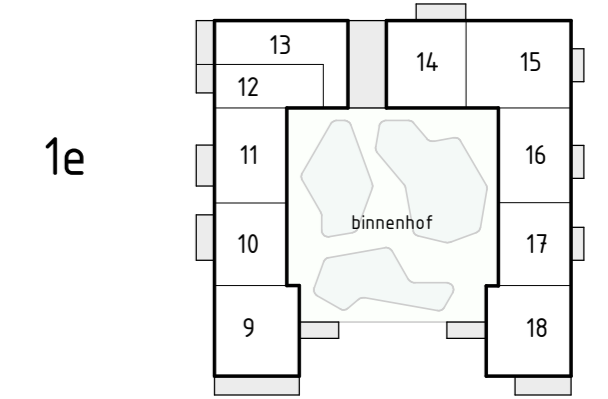

Locatie appartement:  
Tweede verdieping - Noord west hoek (22)

project  
Zuidelijk Poortgebouw  
Landgoed Wickevoort te Cruquius

formaat A2  
schaal 1 : 50  
datum 15-06-2022  
fase Verkooptekeningen

onderwerp  
type N (2)  
bouwnummer 22

projectnr.  
1119056  
tekeningnr.  
VK-N(2)