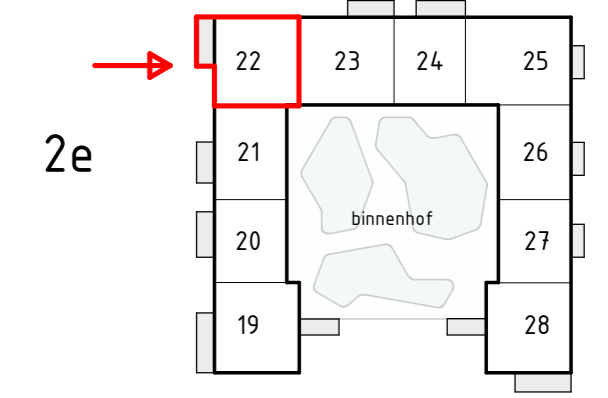

Locatie appartement:  
Tweede verdieping - Noord west hoek (22)

project  
Zuidelijk Poortgebouw  
Landgoed Wickevoort te Cruquius

formaat A2  
schaal 1 : 50  
datum 15-06-2022  
fase Verkooptekeningen

onderwerp  
type N (2)  
bouwnummer 22

projectnr.  
1119056  
tekeningnr.  
VK-N(2)