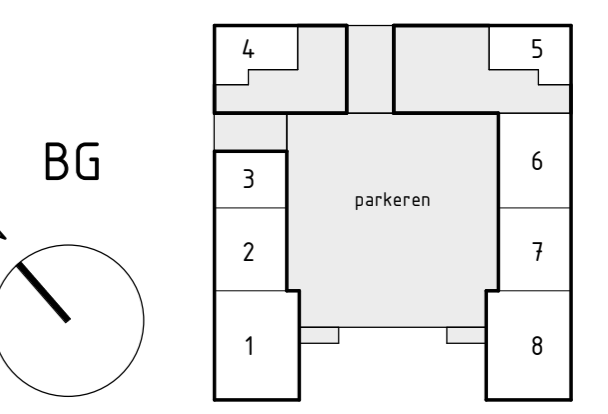

Locatie appartement:  
Tweede verdieping - Noord west hoek (22)

project  
Zuidelijk Poortgebouw  
Landgoed Wickevoort te Cruquius

formaat A2  
schaal 1 : 50  
datum 15-06-2022  
fase Verkooptekeningen

onderwerp  
type N (2)  
bouwnummer 22

projectnr.  
1119056  
tekeningnr.  
VK-N(2)