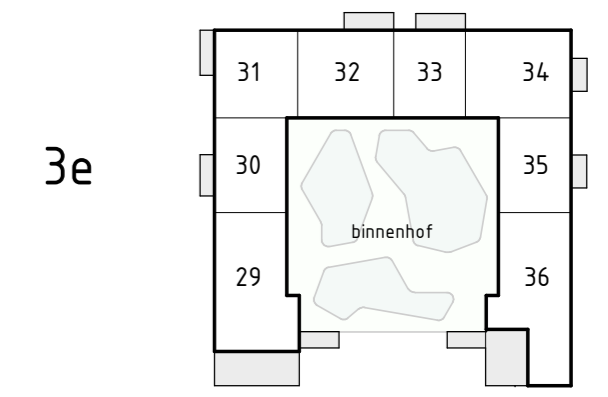

Locatie appartement:  
Tweede verdieping - Noord west hoek (22)

project  
Zuidelijk Poortgebouw  
Landgoed Wickevoort te Cruquius

formaat A2  
schaal 1 : 50  
datum 15-06-2022  
fase Verkooptekeningen

onderwerp  
type N (2)  
bouwnummer 22

projectnr.  
1119056  
tekeningnr.  
VK-N(2)