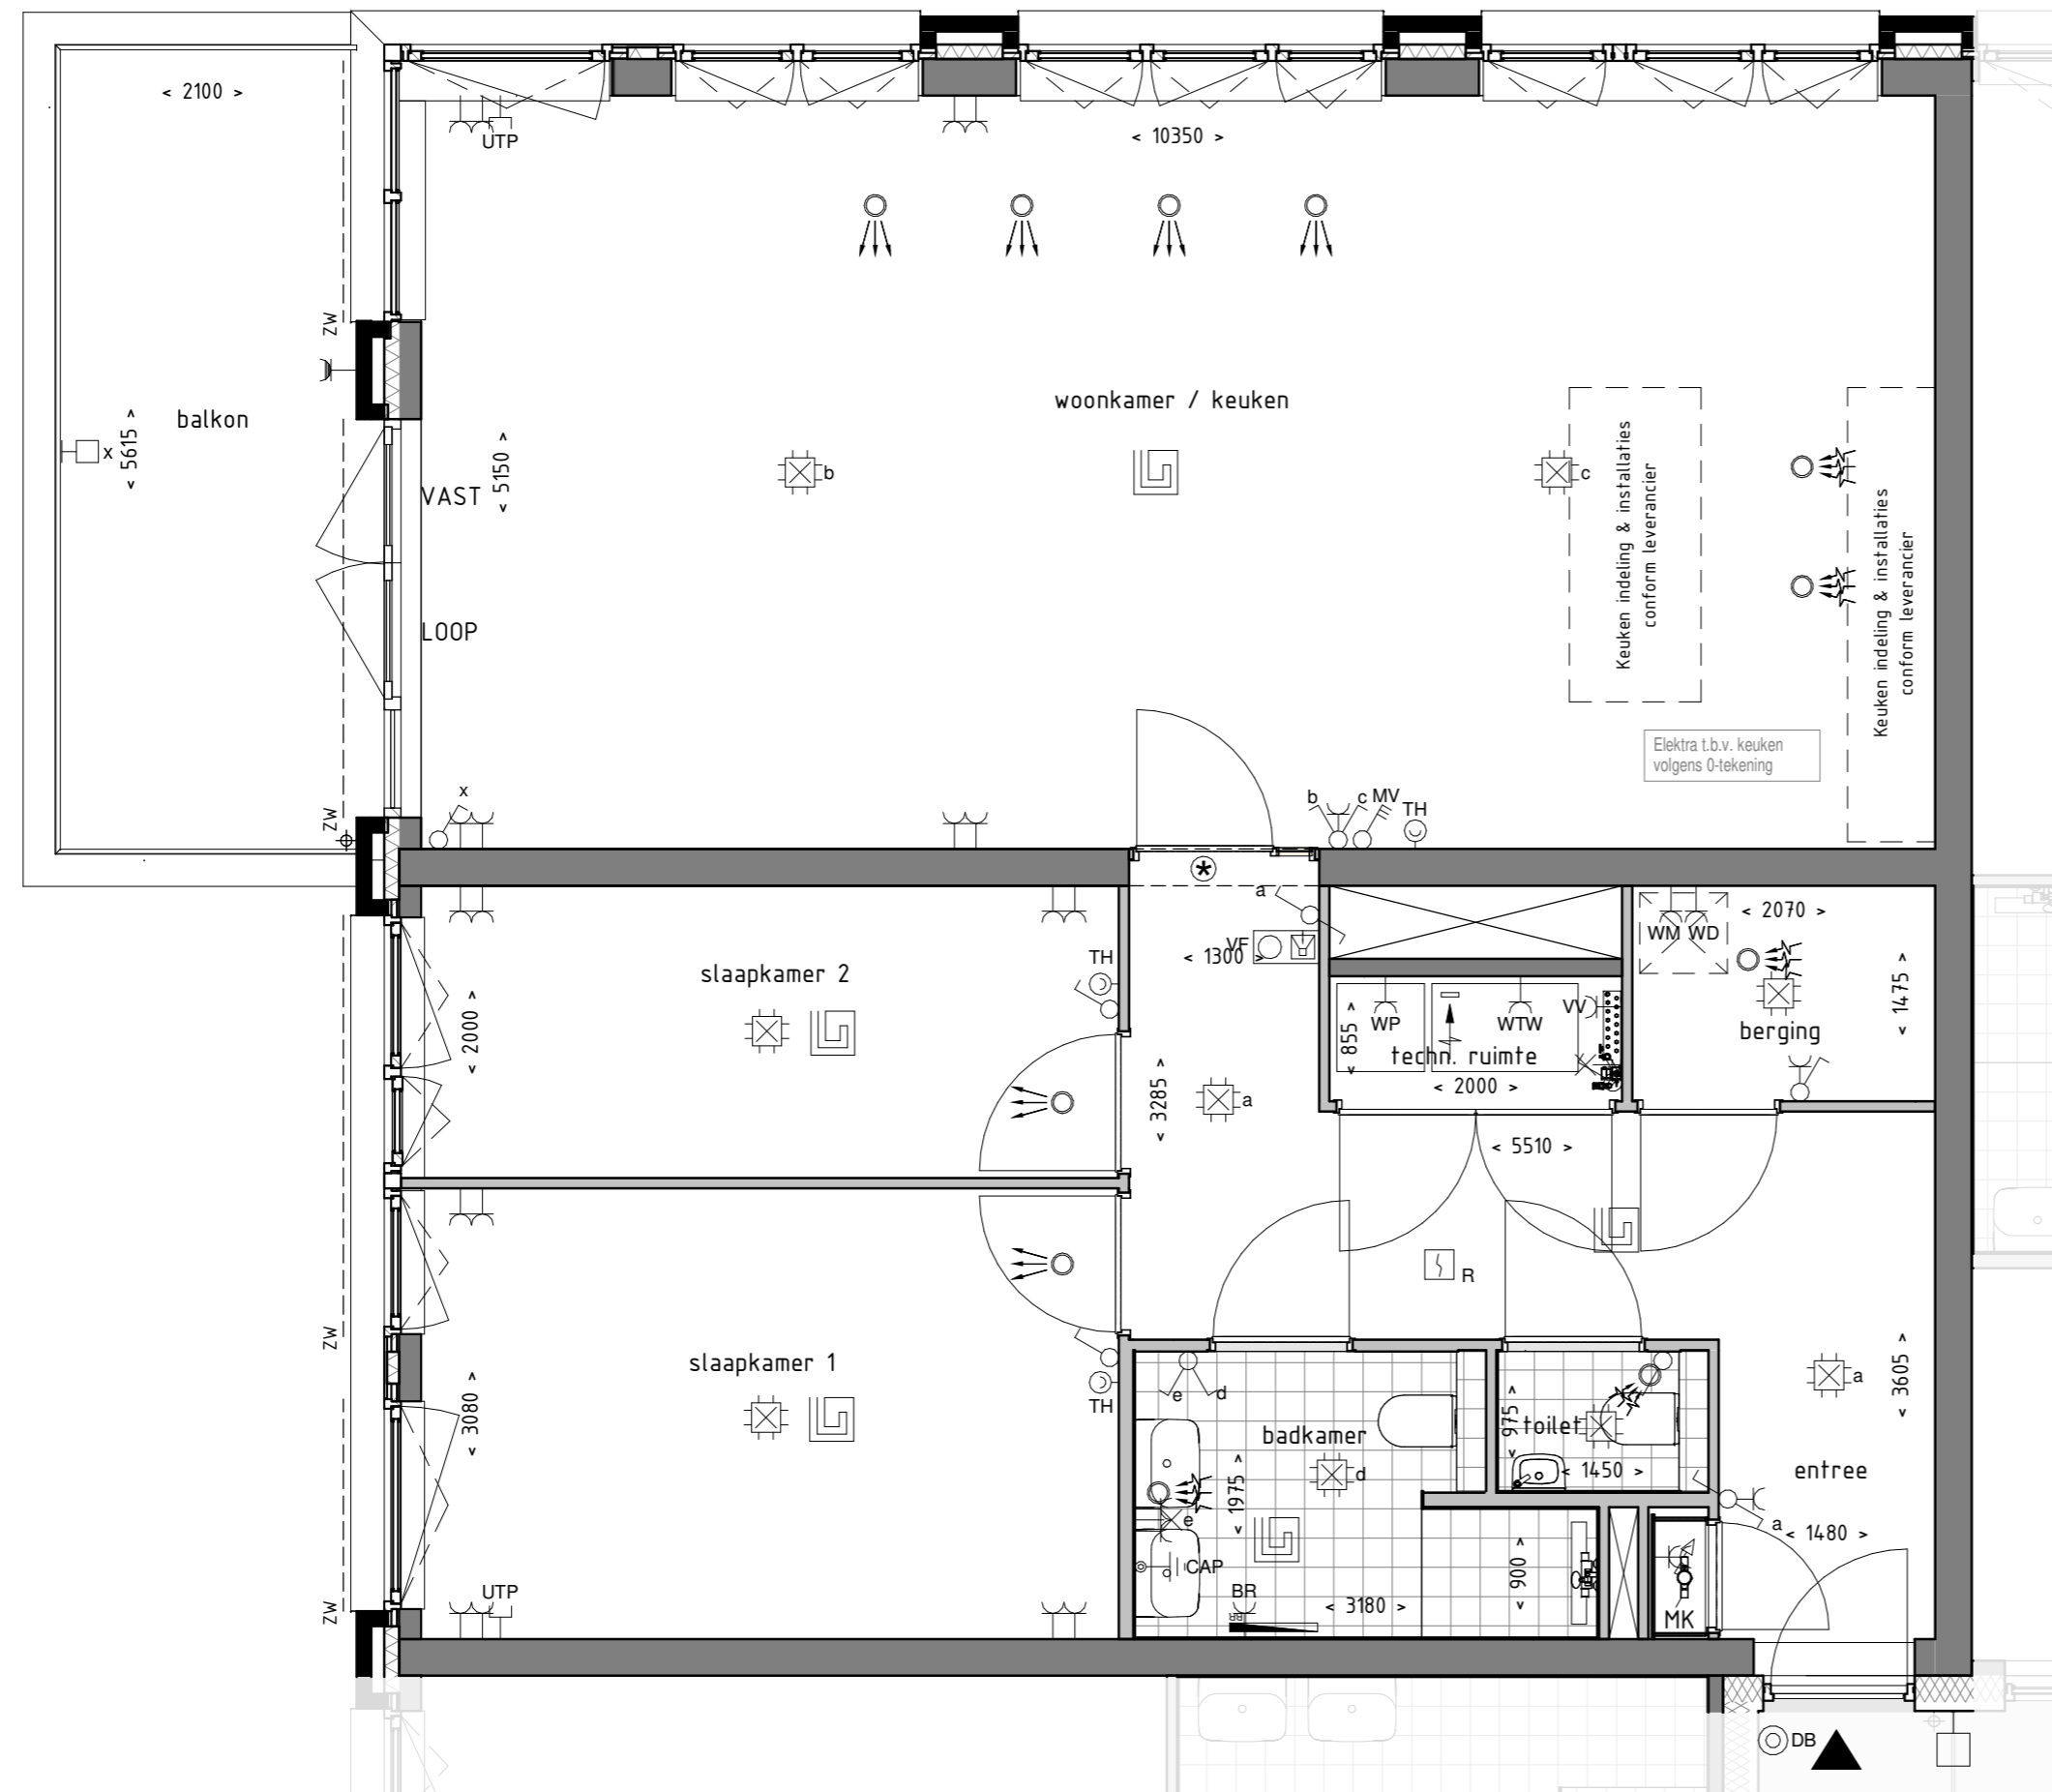

Locatie appartement:  
Tweede verdieping - Noord west hoek (22)

project  
Zuidelijk Poortgebouw  
Landgoed Wickevoort te Cruquius

formaat A2  
schaal 1 : 50  
datum 15-06-2022  
fase Verkooptekeningen

onderwerp  
type N (2)  
bouwnummer 22

projectnr.  
1119056  
tekeningnr.  
VK-N(2)