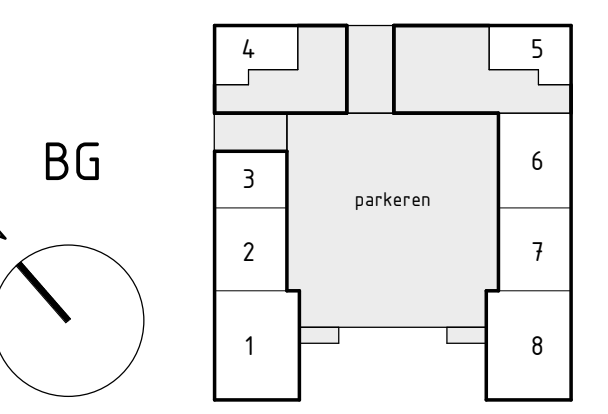

Locatie appartement:
Derde verdieping – Noord west hoek (31)

project
Zuidelijk Poortgebouw
Landgoed Wickevoort te Cruquius

formaat A2
schaal 1 : 50
datum 15-06-2022
fase Verkooptekeningen

onderwerp
type N (3)
bouwnummer 31