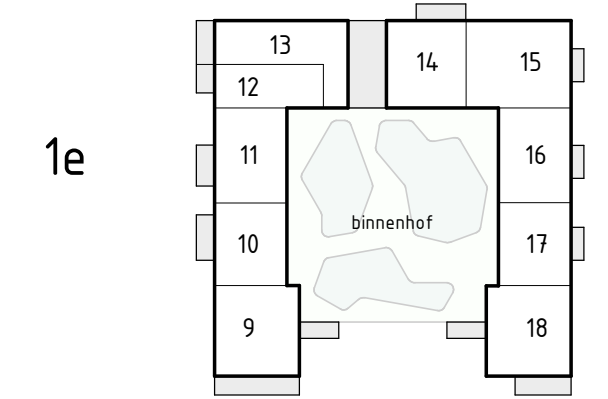

Locatie appartement:
Derde verdieping – Noord west hoek (31)

project
Zuidelijk Poortgebouw
Landgoed Wickevoort te Cruquius

formaat A2
schaal 1 : 50
datum 15-06-2022
fase Verkooptekeningen

onderwerp
type N (3)
bouwnummer 31

projectnr.
1119056
tekeningnr.
VK-N(3)