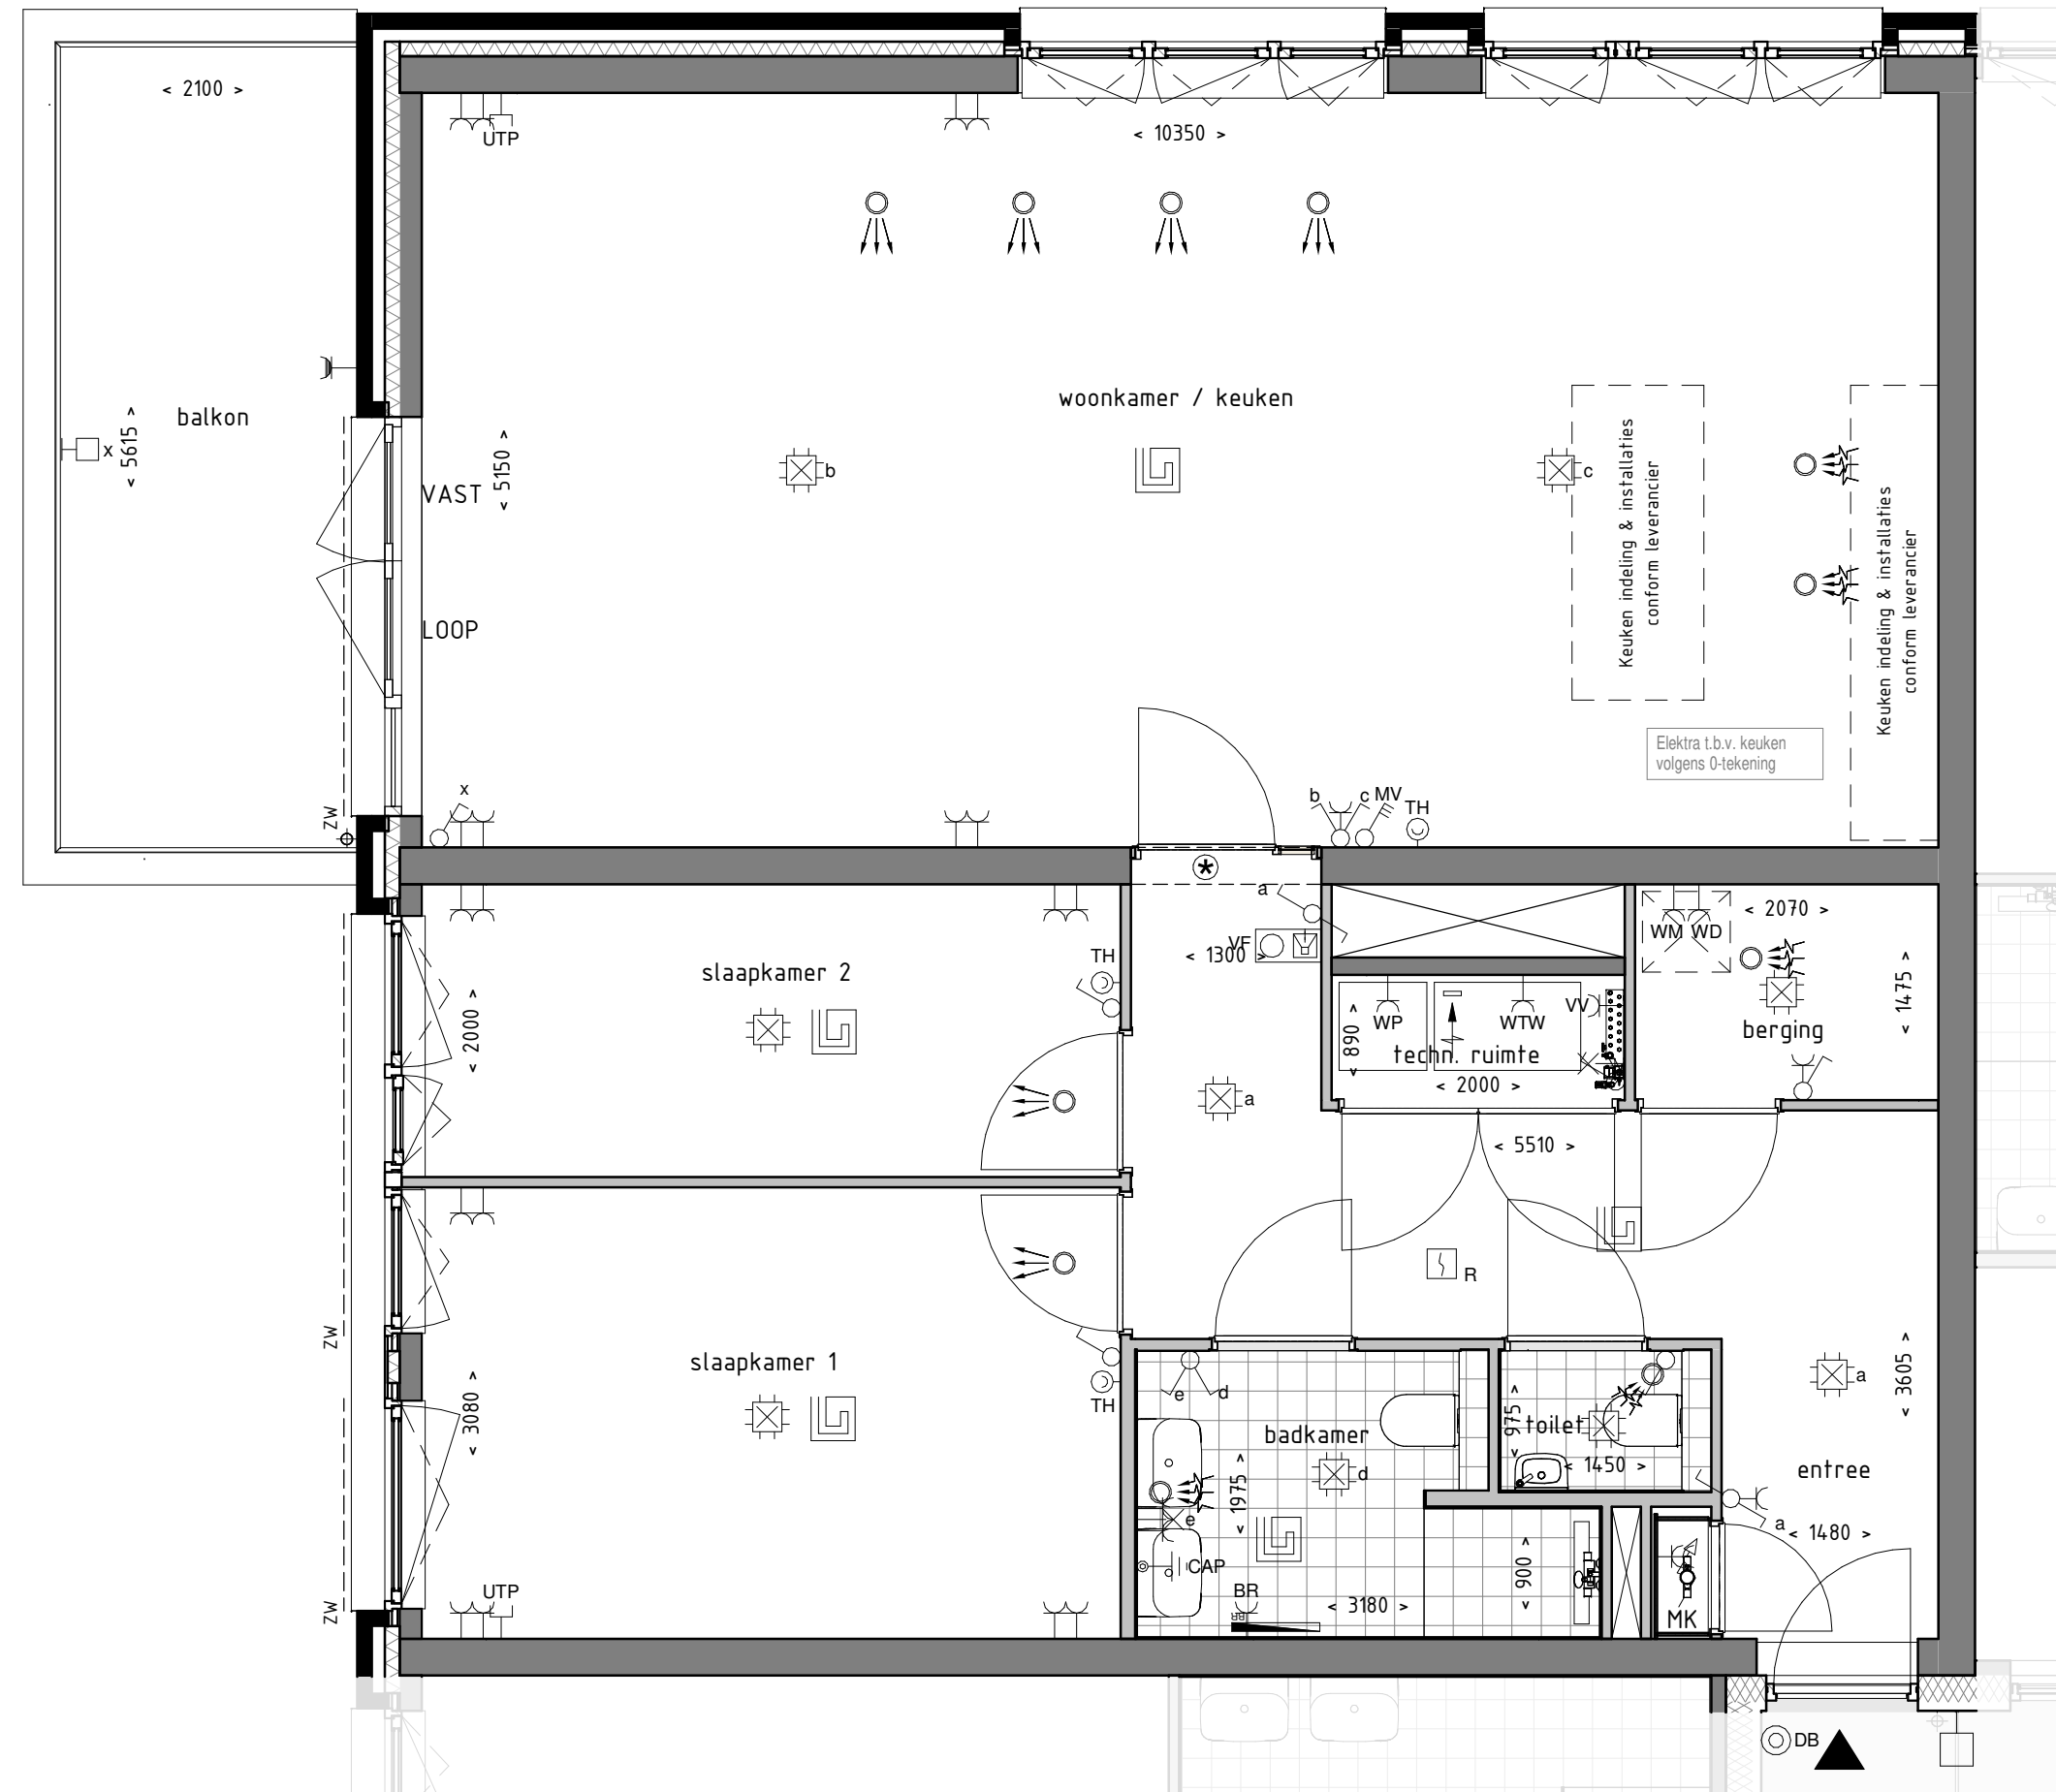

Locatie appartement:
Derde verdieping – Noord west hoek (31)

project
Zuidelijk Poortgebouw
Landgoed Wickevoort te Cruquius

formaat A2
schaal 1 : 50
datum 15-06-2022
fase Verkooptekeningen

onderwerp
type N (3)
bouwnummer 31

projectnr.
1119056
tekeningnr.
VK-N(3)