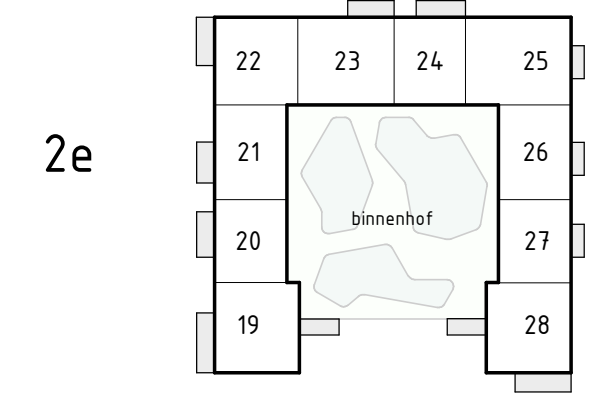

Locatie appartement:
Derde verdieping – Noord west hoek (31)

project
Zuidelijk Poortgebouw
Landgoed Wickevoort te Cruquius

formaat A2
schaal 1 : 50
datum 15-06-2022
fase Verkooptekeningen

onderwerp
type N (3)
bouwnummer 31