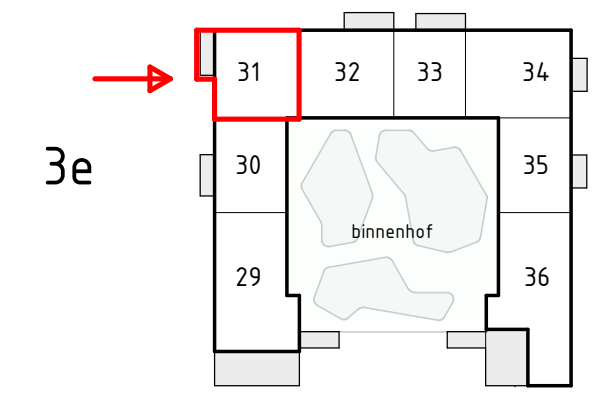

Locatie appartement:
Derde verdieping – Noord west hoek (31)

project
Zuidelijk Poortgebouw
Landgoed Wickevoort te Cruquius

formaat A2
schaal 1 : 50
datum 15-06-2022
fase Verkooptekeningen

onderwerp
type N (3)
bouwnummer 31

projectnr.
1119056
tekeningnr.
VK-N(3)