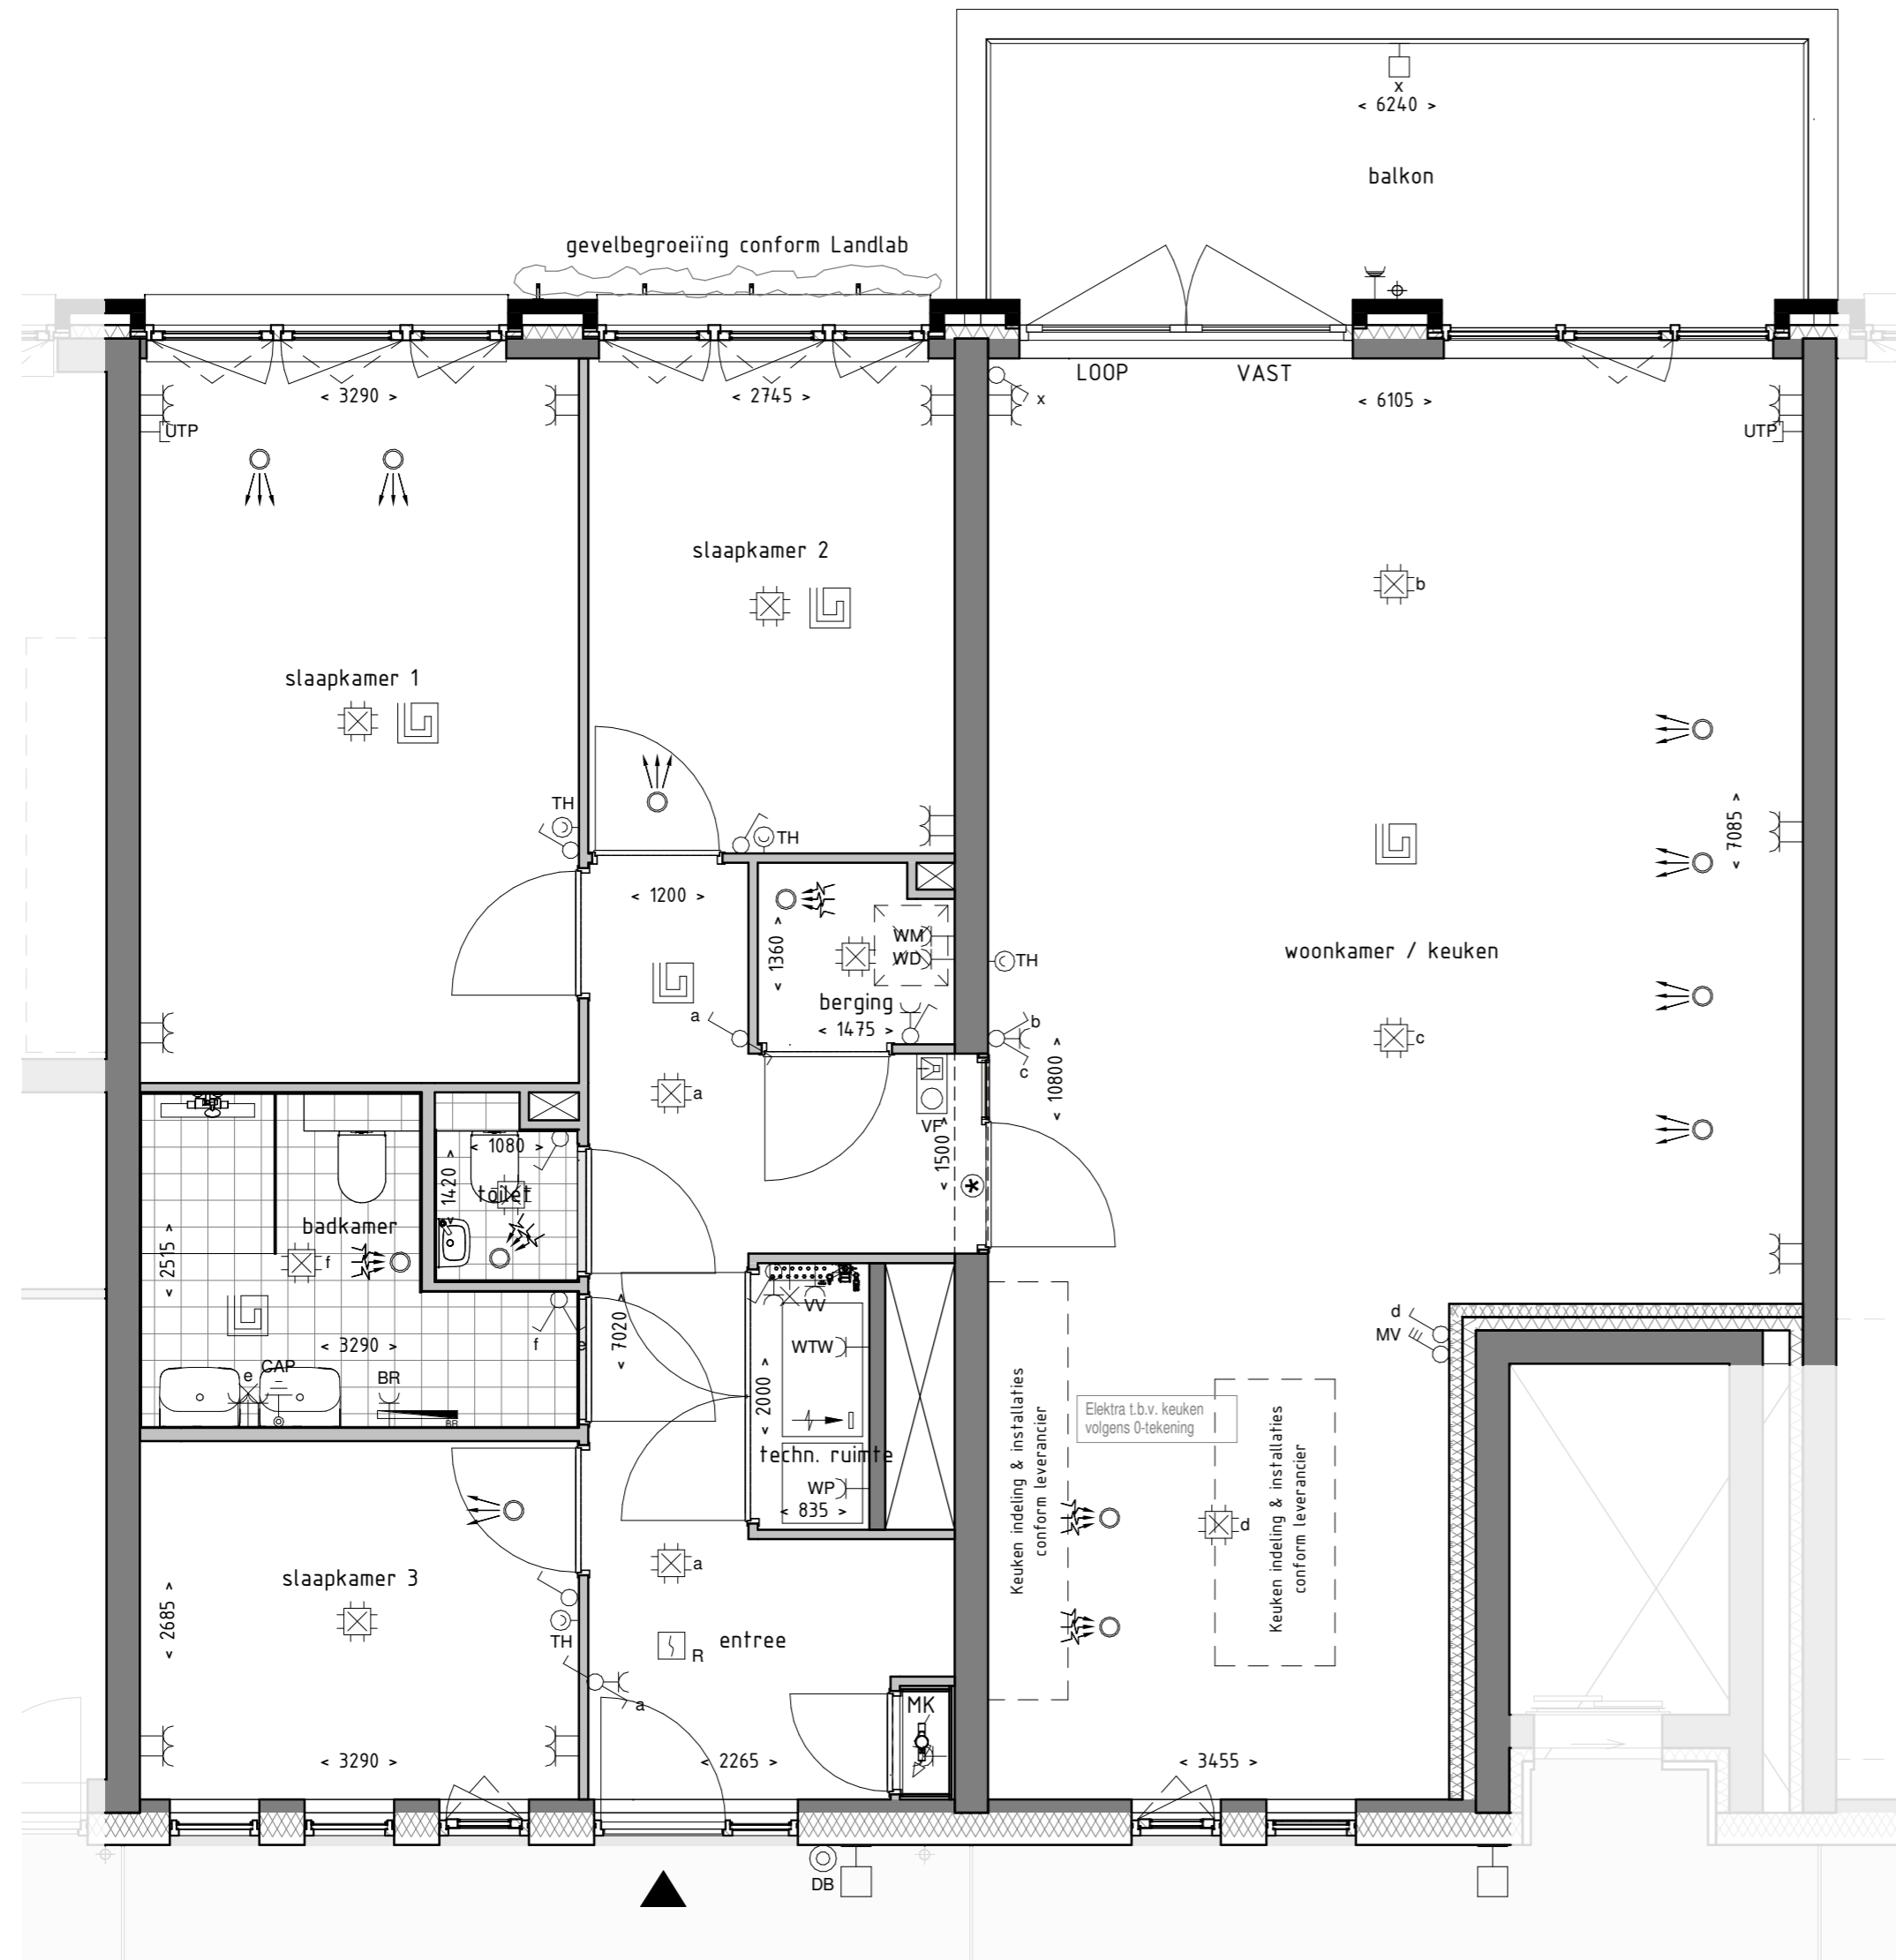

Locatie appartement:
 Tweede verdieping - Noord oost gevel (23)
 Derde verdieping - Noord oost gevel (32)

project
 Zuidelijk Poortgebouw
 Landgoed Wickevoort te Cruquius

formaat A2
 schaal 1 : 50
 datum 15-06-2022
 fase Verkooptekeningen

onderwerp
 type M
 bouwnummer 23-32

projectnr.
 1119056
 tekeningnr.
 VK-M