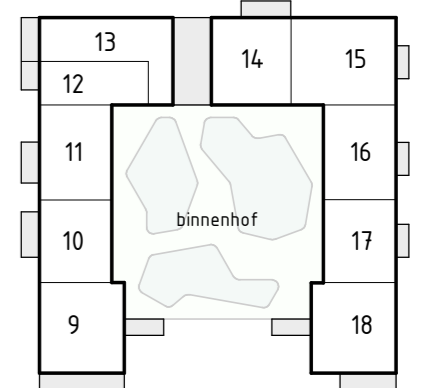

Locatie appartement:
 Tweede verdieping - Noord oost gevel (23)
 Derde verdieping - Noord oost gevel (32)

project
 Zuidelijk Poortgebouw
 Landgoed Wickevoort te Cruquius

formaat A2
 schaal 1 : 50
 datum 15-06-2022
 fase Verkooptekeningen

onderwerp
 type M
 bouwnummer 23-32

projectnr.
 1119056
 tekeningnr.
 VK-M