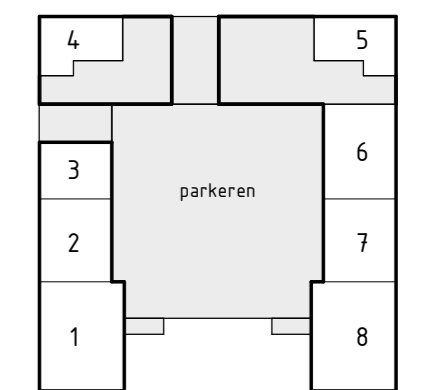

Locatie appartement:
 Tweede verdieping - Noord oost gevel (23)
 Derde verdieping - Noord oost gevel (32)

project
 Zuidelijk Poortgebouw
 Landgoed Wickevoort te Cruquius

formaat A2
 schaal 1 : 50
 datum 15-06-2022
 fase Verkooptekeningen

onderwerp
 type M
 bouwnummer 23-32

projectnr.
 1119056
 tekeningnr.
 VK-M