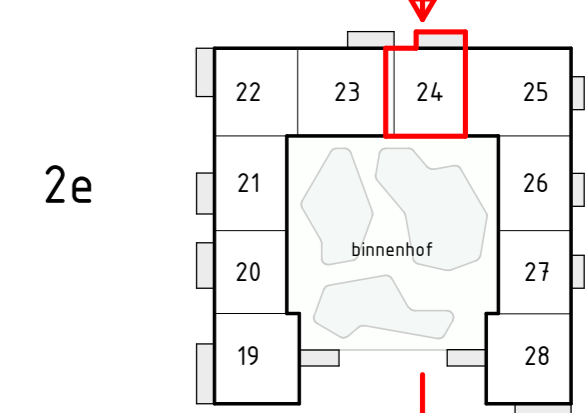

Locatie appartement:  
 Eerste verdieping - Noord oost gevel (14)  
 Tweede verdieping - Noord oost gevel (24)  
 Derde verdieping - Noord oost gevel (33)

project	Zuidelijk Poortgebouw Landgoed Wickevoort te Cruquius	formaat	A2
onderwerp	type L bouwnummer 14-24-33	schaal	1 : 50
		datum	15-06-2022
		fase	Verkooptekeningen
		projectnr.	1119056
		tekeningnr.	VK-L