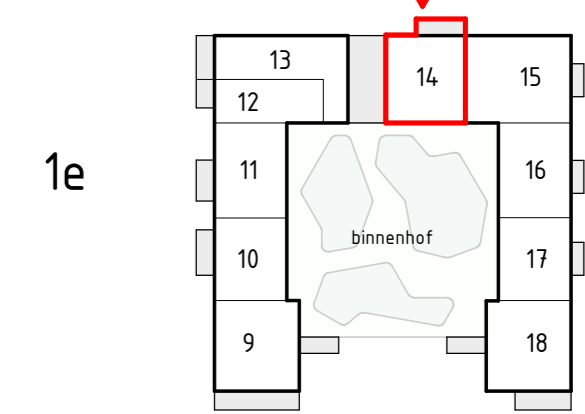

Locatie appartement:  
 Eerste verdieping - Noord oost gevel (14)  
 Tweede verdieping - Noord oost gevel (24)  
 Derde verdieping - Noord oost gevel (33)

project	Zuidelijk Poortgebouw Landgoed Wickevoort te Cruquius	formaat	A2
onderwerp	type L bouwnummer 14-24-33	schaal	1 : 50
		datum	15-06-2022
		fase	Verkooptekeningen
		projectnr.	1119056
		tekeningnr.	VK-L