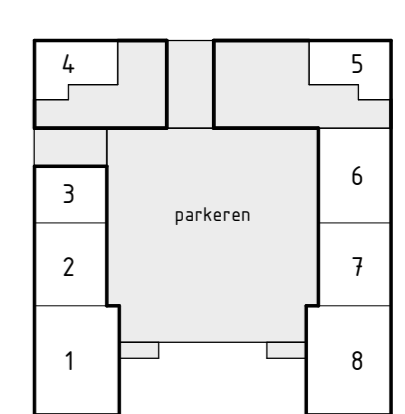

Locatie appartement:  
 Eerste verdieping - Noord oost gevel (14)  
 Tweede verdieping - Noord oost gevel (24)  
 Derde verdieping - Noord oost gevel (33)

project	Zuidelijk Poortgebouw Landgoed Wickevoort te Cruquius	formaat	A2
onderwerp	type L bouwnummer 14-24-33	schaal	1 : 50
		datum	15-06-2022
		fase	Verkooptekeningen
		projectnr.	1119056
		tekeningnr.	VK-L