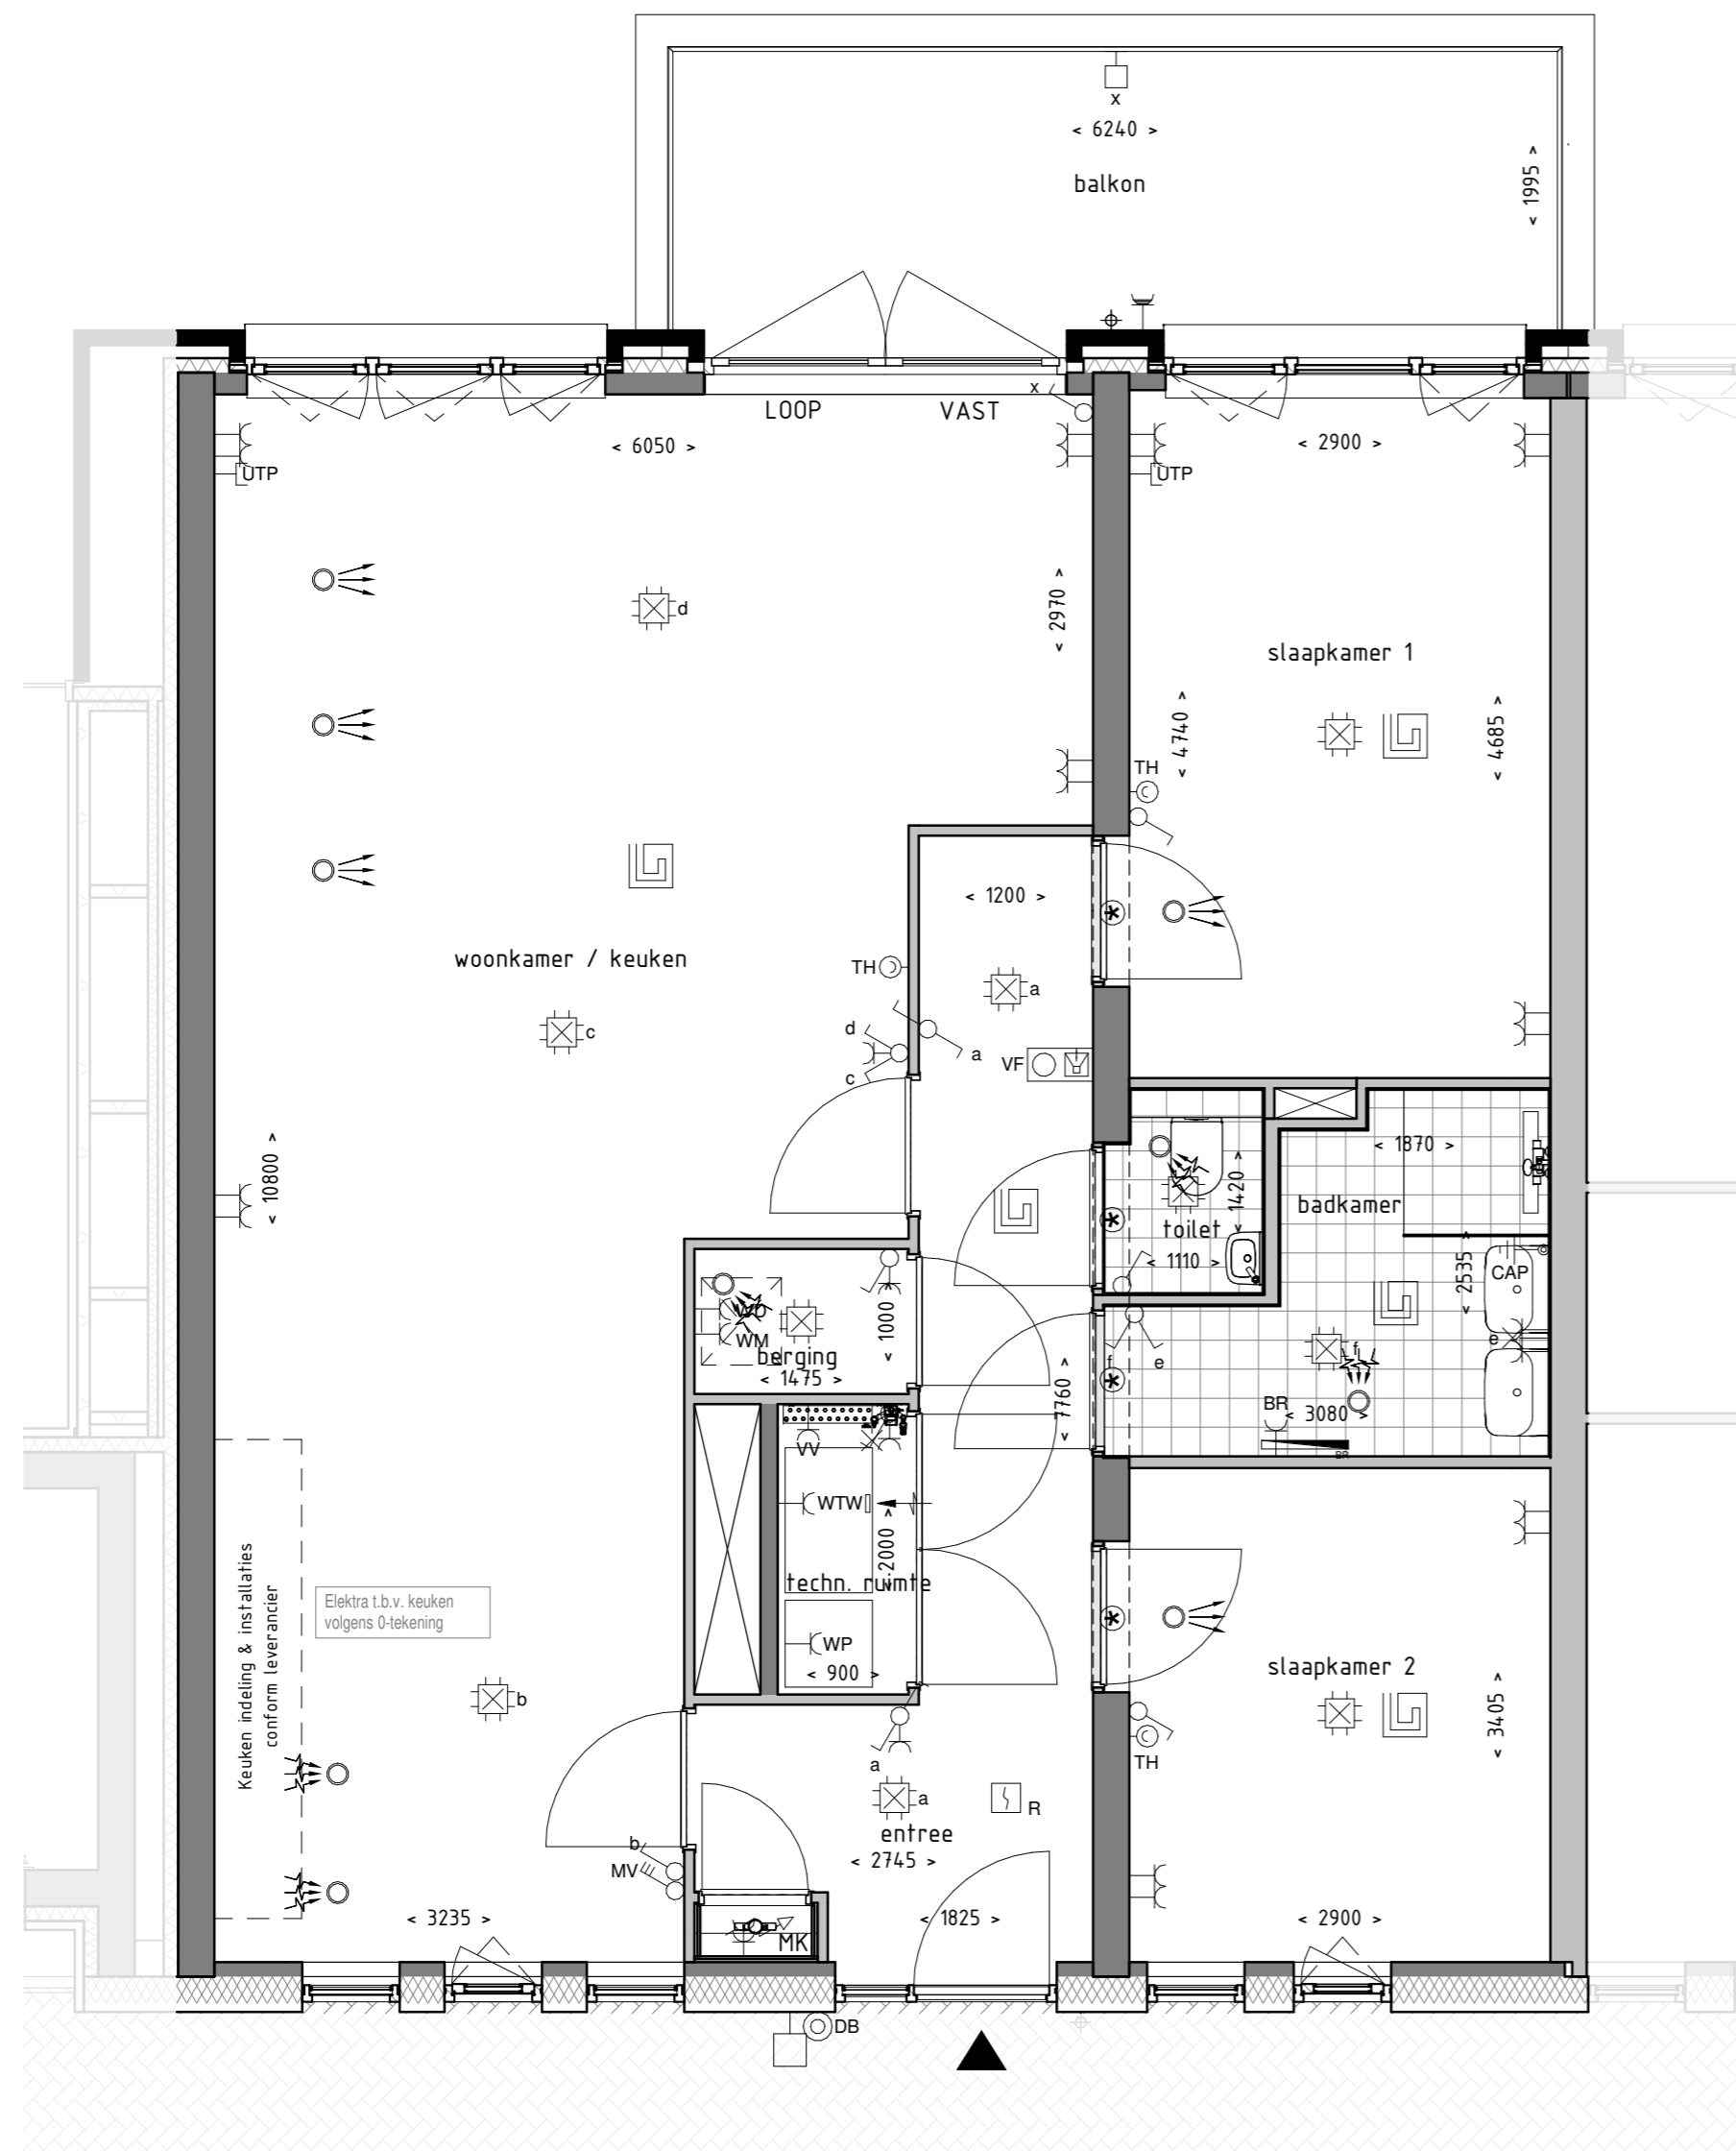

Locatie appartement:  
 Eerste verdieping - Noord oost gevel (14)  
 Tweede verdieping - Noord oost gevel (24)  
 Derde verdieping - Noord oost gevel (33)

project	Zuidelijk Poortgebouw Landgoed Wickevoort te Cruquius	formaat	A2
onderwerp	type L bouwnummer 14-24-33	schaal	1 : 50
		datum	15-06-2022
		fase	Verkooptekeningen
		projectnr.	1119056
		tekeningnr.	VK-L