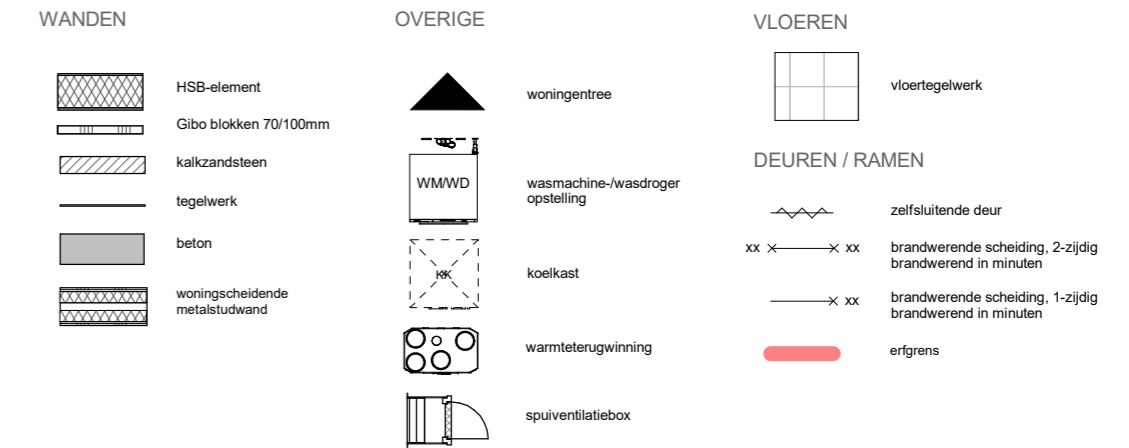

RENVOOI

RENVOOI INSTALLATIES

Symbol	Omschrijving	Hoogte tenzij anders aangegeven	Code	Omschrijving	Hoogte tenzij anders aangegeven
●	Aansluitpunt, bedraad	Diverse	Alz	Alzuigkap	H=2100+vl
○	Aansluitpunt, niet bedraad	Diverse	UTP	UTP aansluiting	H=300+vl
▽	Aansluitpunt data 1-voudig	H= 300+vl	Co2	Co2-sensor	H=1500+vl
⊕	Centraaldoos	Plafond	DG	Draingoot	H=0000+vl
●	Rookmelder	Plafond	DR	Droger	H=1200+vl
⚡	Aansluitpunt 3-aderig 230V	Diverse	EV	Elektrische radiator	H=500+vl
⚡	Schakelaar, 1-polig	H= 1050+vl	KK	Koelkast	H=300+vl
⚡	Schakelaar, wissel	H= 1050+vl	KT	Kooktoestel	H=350+vl
⚡	Schakelaar, serie	H= 1050+vl	LL-MK	Loze leiding naar MK	H=300+vl
⚡	Schakelaar, kruis	H= 1050+vl	LL-MK	Loze leiding naar MK nabij th1	H=1500+vl
⚡	Centraal aardpunt in badkamer (achter spiegel)	H= 1700+vl	OV/MG	Oven/Magnetron	H=600+vl
⚡	Contactdoos 1-voudig met beschermingscontact	Diverse	SVU	WKO-unit	H=1850+vl
⚡	Contactdoos 2-voudig met besch. contact in woon/slaapkamers	H= 300+vl	Th	Thermostaat in woon-/slaapk.	H=1500+vl
⚡	Contactdoos 2-voudig met besch. contact boven keukenblad	H= 1200+vl	Th	Thermostaat 4x0,8mm² in techniek.	H=900+vl
⚡	Contactdoos 2-voudig met besch. contact opbouw in MK	H= 1500+vl	VD	vrijloopdranger	H=2500+vl
⚡	Contactdoos 2-voudig met besch. contact opbouw in SV kast	H= 1850+vl	VV	Vloerverwarmingsunit	H=900+vl
⚡	Contactdoos 2x230V perlex tbv kookplaat	H= 350+vl	VW	Vaatwasser	H=550+vl
⚡	Luidspreker-microfoon t.b.v. Deurvideo	H= 1500+vl	WM	Wasmachine	H=1200+vl
⚡	Bel entree deur	H= 1100+vl	WLP	Wandlichtpunt	H=1900+vl
⚡	Verdeelinrichting	H= 1600+vl	WTW	WTW unit	H=2100+vl
⚡	Mechanische ventilatie		ZW-MK	Loze voorziening tbv Zonwering naar MK	H=2500+vl
⚡	Aansluitpunt, zwakstroom, bedraad	Diverse			
⚡	Aansluitpunt, zwakstroom, niet bedraad	Diverse			

MAATVOERING

- Alle maten in mm (tenzij anders aangegeven);
- Alle oppervlakten indicatief, niet conform NEN 2580

OPMERKINGEN

- Overige brandveiligheidsvoorzieningen volgens brandveiligheidsadvies adviseur