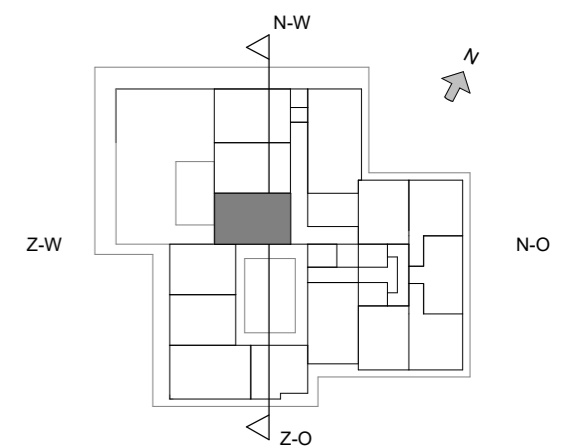

OPMERKINGEN

- Overige brandveiligheidsvoorzieningen volgens brandveiligheidsadvies adviseur

Woningtype M1c
Bouwnummer 55

Bajeskwartier
Amsterdam
The Starling

Project: **Bajeskwartier**
Projectnummer: PR2021011
Getekend: HR
Omschrijving: **woningtype_M1c-55**
Datum: 04-09-2023
Schaal: 1:50 /A2

Tekeningnummer: **K_D_6055**
Projectstatus: **Definitief**