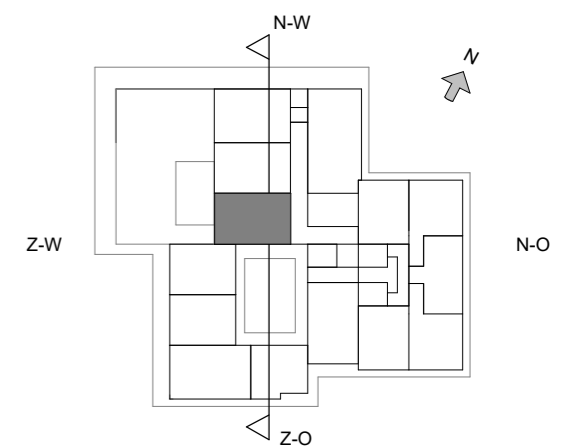

OPMERKINGEN

- Overige brandveiligheidsvoorzieningen volgens brandveiligheidsadvies adviseur

Woningtype M1c
Bouwnummer 65

Bajeskwartier
Amsterdam
The Starling

Project: **Bajeskwartier**
Projectnummer: PR2021011
Getekend: HR
Omschrijving: **woningtype_M1c-65**
Datum: 04-09-2023
Schaal: 1:50 /A2

Tekeningnummer: **K_D_6065**
Projectstatus: **Definitief**