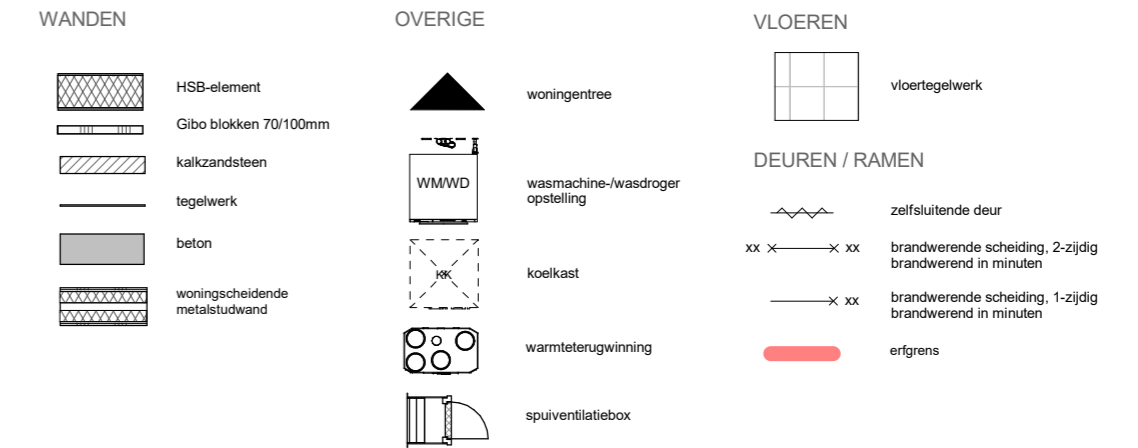

RENVOOI

RENVOOI INSTALLATIES

Symbol	Omschrijving	Hoogte tenzij anders aangegeven	Code	Omschrijving	Hoogte tenzij anders aangegeven
●	Aansluitpunt, bedraad	Diverse	Alz	Alzuigkap	H=2100+vl
○	Aansluitpunt, niet bedraad	Diverse	UTP	UTP aansluiting	H=300+vl
▽	Aansluitpunt data 1-voudig	H= 300+vl	Co2	Co2-sensor	H=1500+vl
⊛	Centraaldoos	Plafond	DG	Draingoot	H=0000+vl
●	Rookmelder	Plafond	DR	Droger	H=1200+vl
⚡	Aansluitpunt 3-aderig 230V	Diverse	EV	Elektrische radiator	H=500+vl
⚡	Schakelaar, 1-polig	H= 1050+vl	KK	Koelkast	H=300+vl
⚡	Schakelaar, wissel	H= 1050+vl	KT	Kooktoestel	H=350+vl
⚡	Schakelaar, serie	H= 1050+vl	LL-MK	Loze leiding naar MK	H=300+vl
⚡	Schakelaar, kruis	H= 1050+vl	LL-MK	Loze leiding naar MK nabij th1	H=1500+vl
⚡	Centraal aardpunt in badkamer (achter spiegel)	H= 1700+vl	OV/MG	Oven/Magnetron	H=600+vl
⚡	Contactdoos 1-voudig met beschermingscontact	Diverse	SVU	WKO-unit	H=1850+vl
⚡	Contactdoos 2-voudig met besch. contact in woon/slaapkamers	H= 300+vl	Th	Thermostaat in woon-/slaapk.	H=1500+vl
⚡	Contactdoos 2-voudig met besch. contact boven keukenblad	H= 1200+vl	Th	Thermostaat 4x0,8mm² in techniek.	H=900+vl
⚡	Contactdoos 2-voudig met besch. contact opbouw in MK	H= 1500+vl	VD	vrijloopdranger	H=2500+vl
⚡	Contactdoos 2-voudig met besch. contact opbouw in SV kast	H= 1850+vl	VV	Vloerverwarmingsunit	H=900+vl
⚡	Contactdoos 2x230V perlex tbv kookplaat	H= 350+vl	VW	Vaatwasser	H=550+vl
⚡	Luidspreker-microfoon t.b.v. Deurvideo	H= 1500+vl	WM	Wasmachine	H=1200+vl
⊙	Bel entree deur	H= 1100+vl	WLP	Wandlichtpunt	H=1900+vl
■	Verdeelinrichting	H= 1600+vl	WTW	WTW unit	H=2100+vl
⊙	Mechanische ventilatie		ZW-MK	Loze voorziening tbv Zonwering naar MK	H=2500+vl
⚡	Aansluitpunt, zwakstroom, bedraad	Diverse			
⚡	Aansluitpunt, zwakstroom, niet bedraad	Diverse			

MAATVOERING

- Alle maten in mm (tenzij anders aangegeven);
- Alle oppervlakten indicatief, niet conform NEN 2580

OPMERKINGEN

- Overige brandveiligheidsvoorzieningen volgens brandveiligheidsadvies adviseur