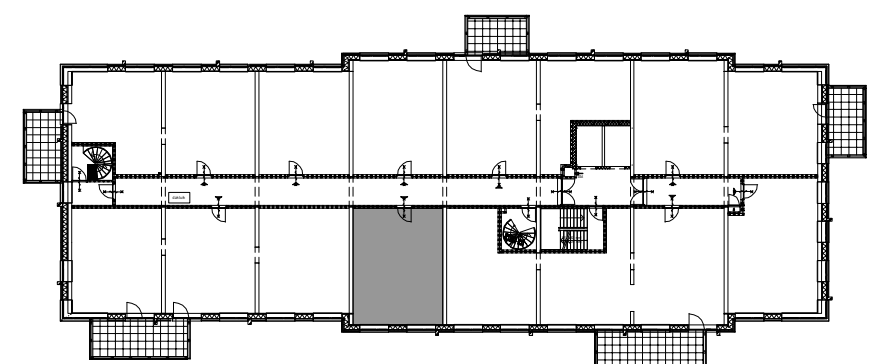

Algemeen:  
 Alle ruimten zijn voorzien van vloerverwarming, behoudens:  
 de ruimte: techniek  
 de meterkast  
 onder de douchehoek  
 onder de keuken  
 onder het bad (indien van toepassing)  
 de berging

Onderstaande gevels alleen tbv positie woning  
 (voor gevels zie grote geveltekening)

  
 HOLLANDSE  
 MEESTERS  
*Amstelveen*

project : Hollandse Meesters, Amstelveen  
 omschrijving : Locatie 11e verdieping  
 Type: MK40 - Gold  
 formaat-schaal : A2 - 1:50  
 datum : 9-5-2023  
 gewijzigd :