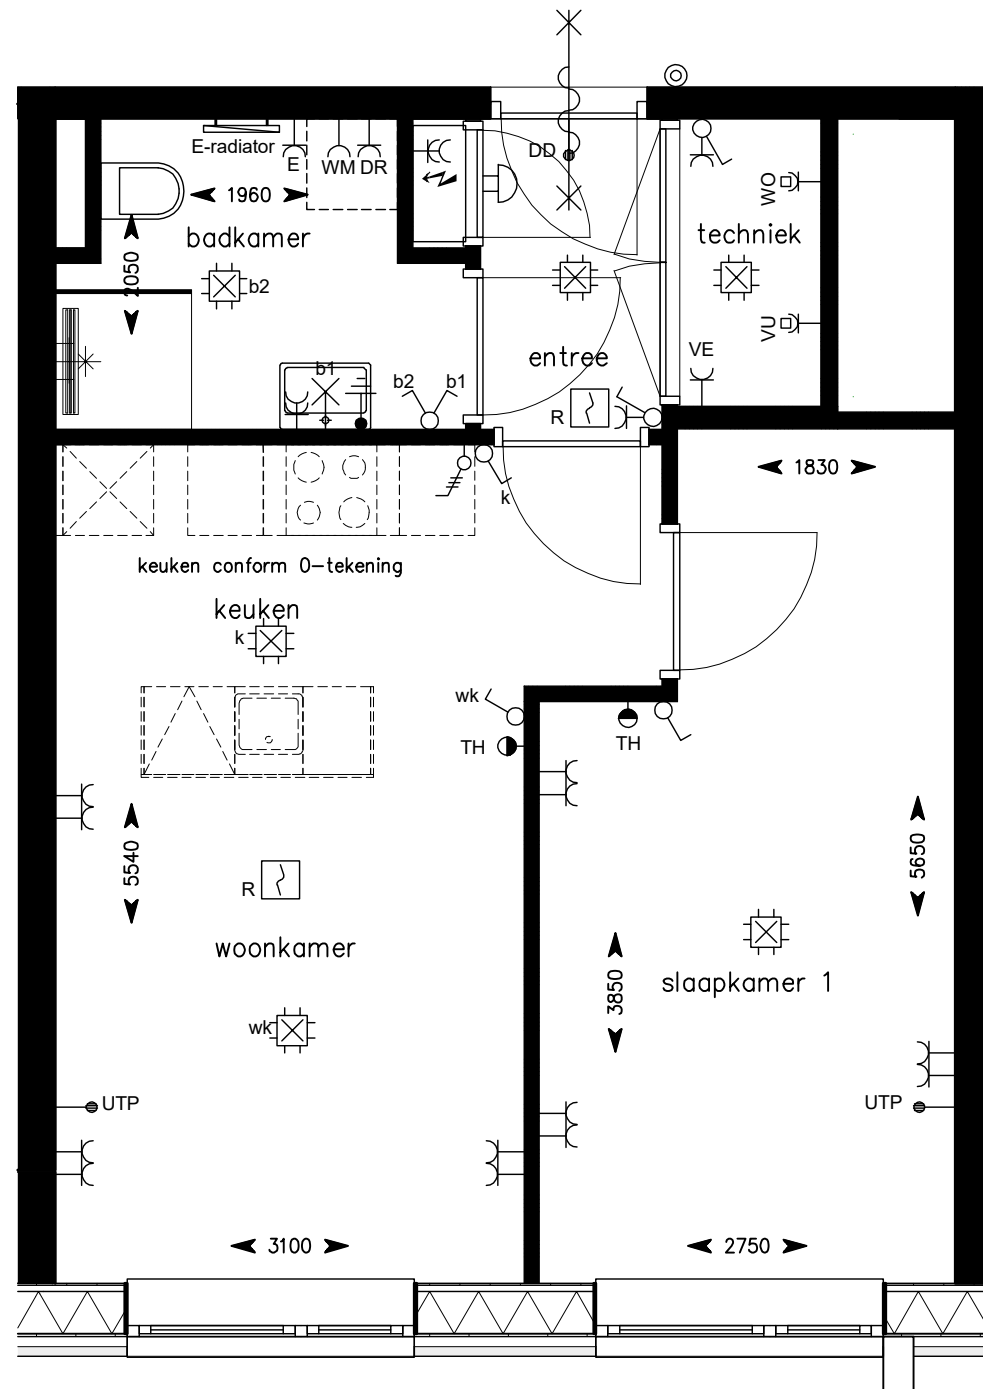

Algemeen:  
 Alle ruimten zijn voorzien van vloerverwarming, behoudens:  
 de ruimte: techniek  
 de meterkast  
 onder de douchehoek  
 onder de keuken  
 onder het bad (indien van toepassing)  
 de berging

Onderstaande gevels alleen tbv positie woning  
 (voor gevels zie grote geveltekening)

  
 HOLLANDSE  
 MEESTERS  
*Amstelveen*

project : Hollandse Meesters, Amstelveen  
 omschrijving : Locatie 11e verdieping  
 Type: MK40 - Gold  
 formaat-schaal : A2 - 1:50  
 datum : 9-5-2023  
 gewijzigd :

tek nr :

**BNR-290**