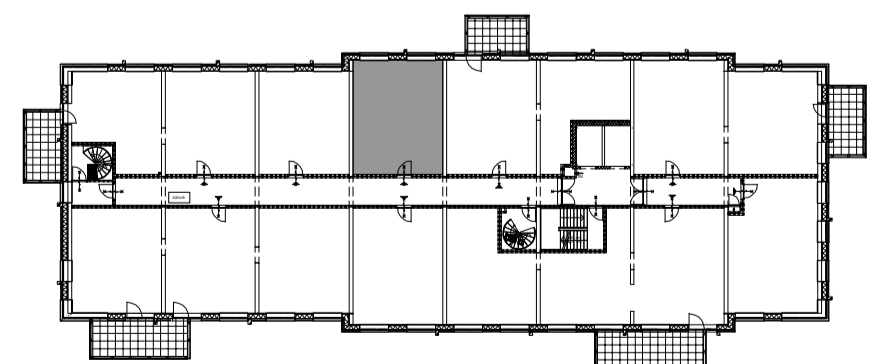

Algemeen:
 Alle ruimten zijn voorzien van vloerverwarming, behoudens:
 de ruimte: techniek
 de meterkast
 onder de douchehoek
 onder de keuken
 onder het bad (indien van toepassing)
 de berging

Onderstaande gevels alleen tbv positie woning
 (voor gevels zie grote geveltekening)

 HOLLANDSE
 MEESTERS
Amstelveen

project : Hollandse Meesters, Amstelveen
 omschrijving : Locatie 11e verdieping
 Type: MK40 - Gold
 formaat-schaal : A2 - 1:50
 datum : 9-5-2023
 gewijzigd :

tek nr :

BNR-294