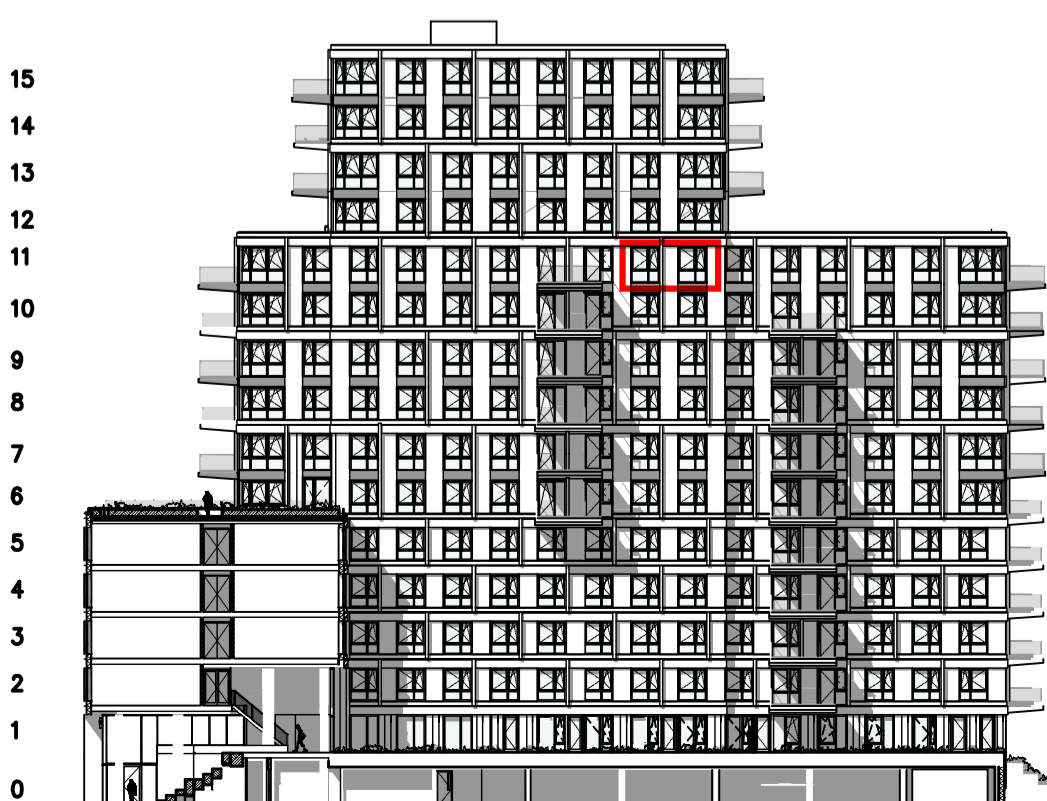

 HOLLANDSE
 MEESTERS
Amstelveen

project : Hollandse Meesters, Amstelveen
 omschrijving : Locatie 11e verdieping
 Type: MK40 - Gold
 formaat-schaal : A2 - 1:50
 datum : 9-5-2023
 gewijzigd :

tek nr :

BNR-294