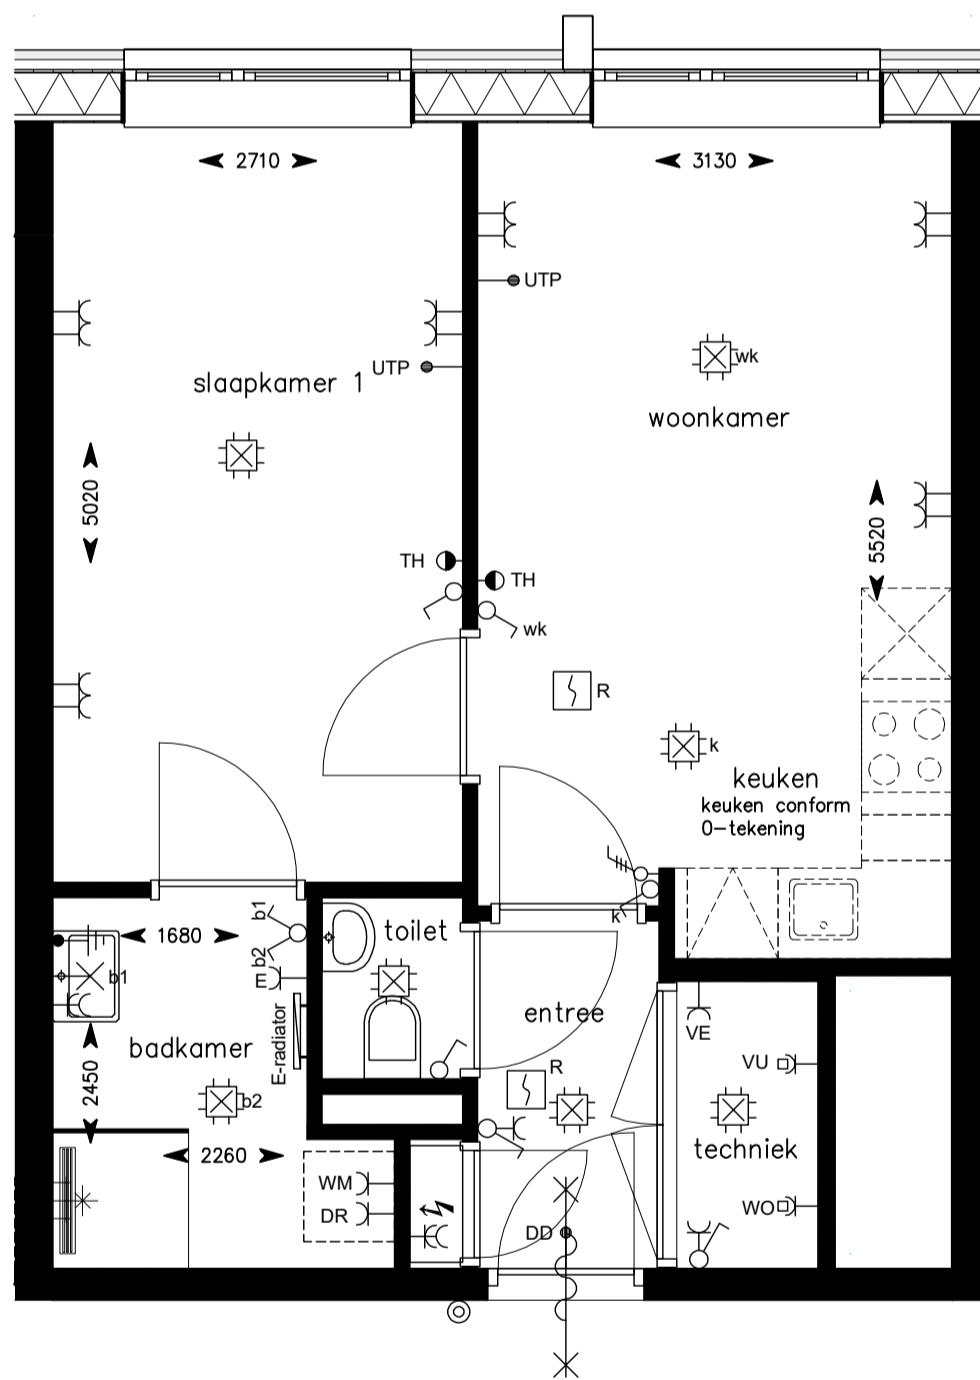

Algemeen:
 Alle ruimten zijn voorzien van vloerverwarming, behoudens:
 de ruimte: techniek
 de meterkast
 onder de douchehoek
 onder de keuken
 onder het bad (indien van toepassing)
 de berging

Onderstaande gevels alleen tbv positie woning
 (voor gevels zie grote geveltekening)

 HOLLANDSE
 MEESTERS
Amstelveen

project : Hollandse Meesters, Amstelveen
 omschrijving : Locatie 11e verdieping
 Type: MK40 - Gold
 formaat-schaal : A2 - 1:50
 datum : 9-5-2023
 gewijzigd :

tek nr :

BNR-294